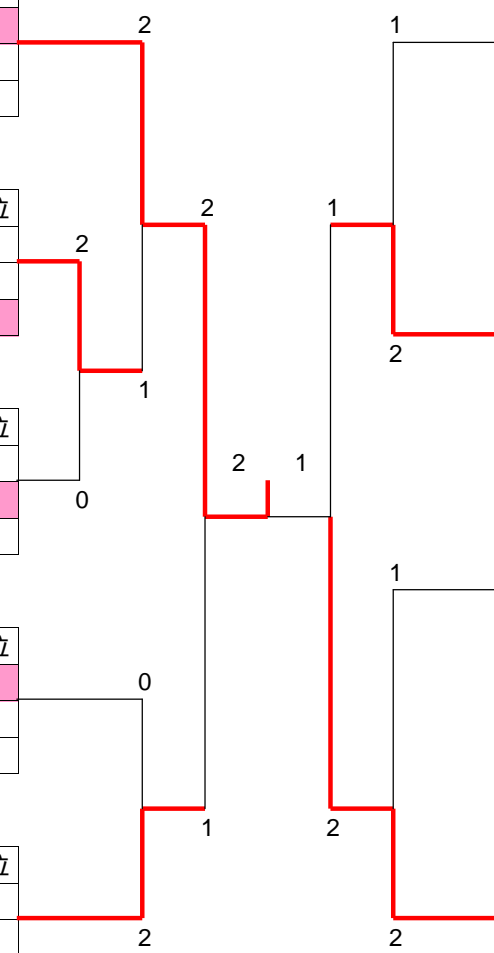

# 男子決勝トーナメント表

Aブロック	はり~あっぷ	春日井Jr	川越町	勝負	順位
はり~あっぷ		3-0	3-0	2-0	1
春日井Jr	0-3		3-0	1-1	2
川越町	0-3	0-3		0-2	3

Bブロック	笠原Jr	名古屋	富士宮	勝負	順位
笠原Jr		2-1	0-3	1-1	2
名古屋	1-2		0-3	0-2	3
富士宮	3-0	3-0		2-0	1

Cブロック	岡崎Jr	岐南東	有緝	勝負	順位
岡崎Jr		1-2	2-1	1-1	2
岐南東	2-1		2-1	2-0	1
有緝	1-2	1-2		0-2	3

Dブロック	誠之	リーダーズJr	中川	勝負	順位
誠之		3-0	3-0	2-0	1
リーダーズJr	0-3		1-2	0-2	3
中川	0-3	2-1		1-1	2

Eブロック	笹川	くすの木	大井川Jr	勝負	順位
笹川		2-1	0-3	1-1	2
くすの木	1-2		0-3	0-2	3
大井川Jr	3-0	3-0		2-0	1

Fブロック	大垣北	西尾Jr	富士山	勝負	順位
大垣北		2-1	2-1	2-0	1
西尾Jr	1-2		1-2	1-1	3
富士山	1-2	2-1		0-2	2

Gブロック	御殿場Jr	師勝Jr	高茶屋	勝負	順位
御殿場Jr		2-1	3-0	0-2	1
師勝Jr	1-2		2-1	1-1	2
高茶屋	0-3	1-2		2-0	3

Hブロック	石ヶ瀬	S.G.U	南が丘	勝負	順位
石ヶ瀬		3-0	3-0	2-0	1
S.G.U	0-3		2-1	0-2	2
南が丘	0-3	1-2		1-1	3

Iブロック	小俣町	日進Jr	ウイスタリア	池田	勝負	順位
小俣町		3-0	3-0	3-0	3-0	1
日進Jr	0-3		1-2	1-2	0-3	4
ウイスタリア	0-3	2-1		3-0	2-1	2
池田	0-3	2-1	0-3		1-2	3

# 女子決勝トーナメント表

Aブロック	はり~あっぷ	吉田	笠松	日進Jr	勝負	順位
はり~あっぷ	-	3-0	3-0	3-0	3-0	1
吉田	0-3	-	1-2	3-0	1-2	3
笠松	0-3	2-1	-	3-0	2-1	2
日進Jr	0-3	0-3	0-3	-	0-3	4

Bブロック	富士宮	高茶屋	師勝Jr	勝負	順位
富士宮	-	0-3	2-1	1-1	2
高茶屋	3-0	-	2-1	2-0	1
師勝Jr	1-2	1-2	-	0-2	3