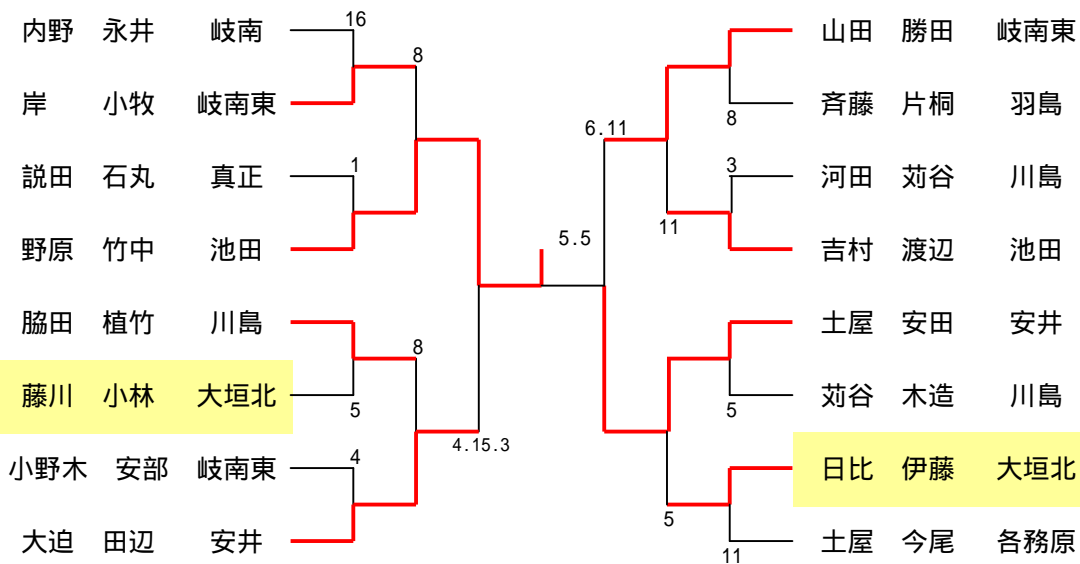

6年男子 ダブルス

参加組数 18

6年女子 ダブルス

参加組数 64

5年男子 ダブルス

参加組数 8

5年女子 ダブルス

参加組数 5 5

4年以下男子 ダブルス

参加組数 16

4年以下女子 ダブルス

参加組数 56