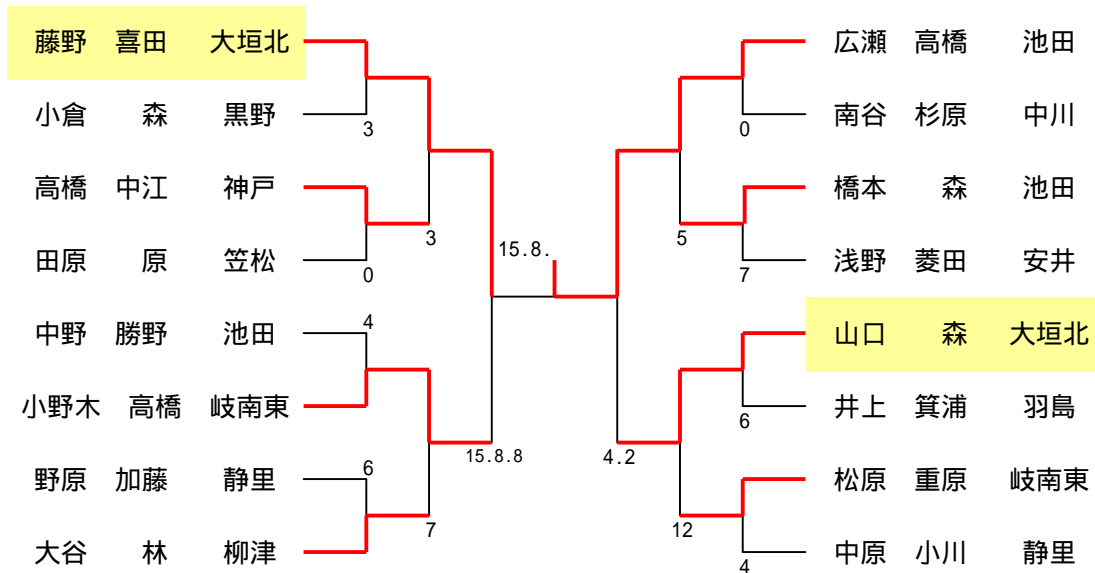

6年男子 ダブルス

参加組数 18

6年女子 ダブルス

参加組数 64

5年男子 ダブルス

参加組数 8

5年女子 ダブルス

参加組数 5 5

4年以下男子 ダブルス

参加組数 16

4年以下女子 ダブルス

参加組数 56