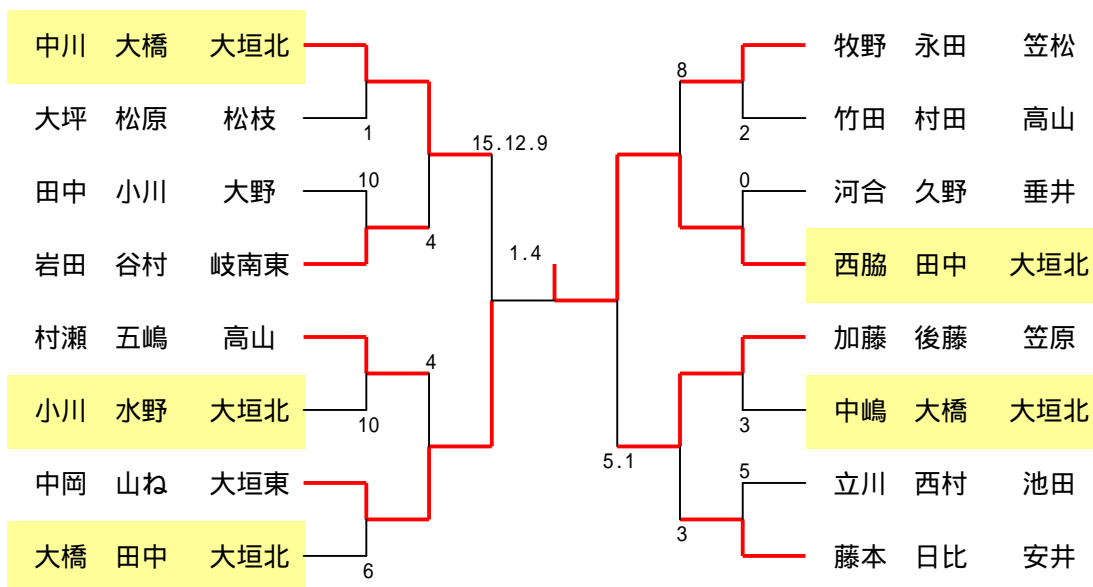

6年男子 ダブルス

参加組数 18

6年女子 ダブルス

参加組数 64

5年男子 ダブルス

参加組数 8

5年女子 ダブルス

参加組数 5 5

4年以下男子 ダブルス

参加組数 16

4年以下女子 ダブルス

参加組数 56