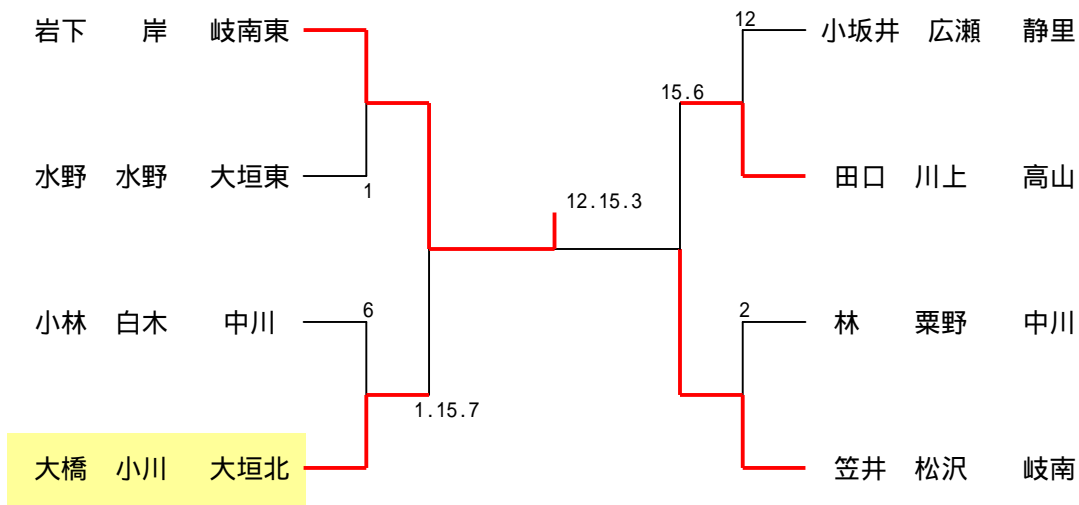

6年男子 ダブルス

参加組数 18

6年女子 ダブルス

参加組数 64

5年男子 ダブルス

参加組数 8

5年女子 ダブルス

参加組数 5 5

4年以下男子 ダブルス

参加組数 16

4年以下女子 ダブルス

参加組数 56