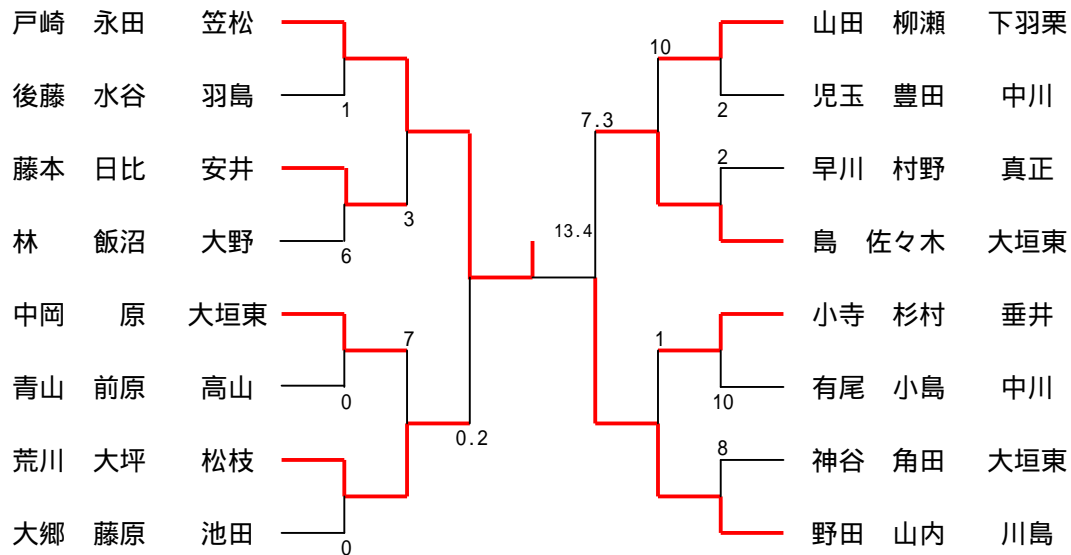

6年男子 ダブルス

参加組数 18

6年女子 ダブルス

参加組数 64

5年男子 ダブルス

参加組数 8

5年女子 ダブルス

参加組数 5 5

4年以下男子 ダブルス

参加組数 16

4年以下女子 ダブルス

参加組数 56