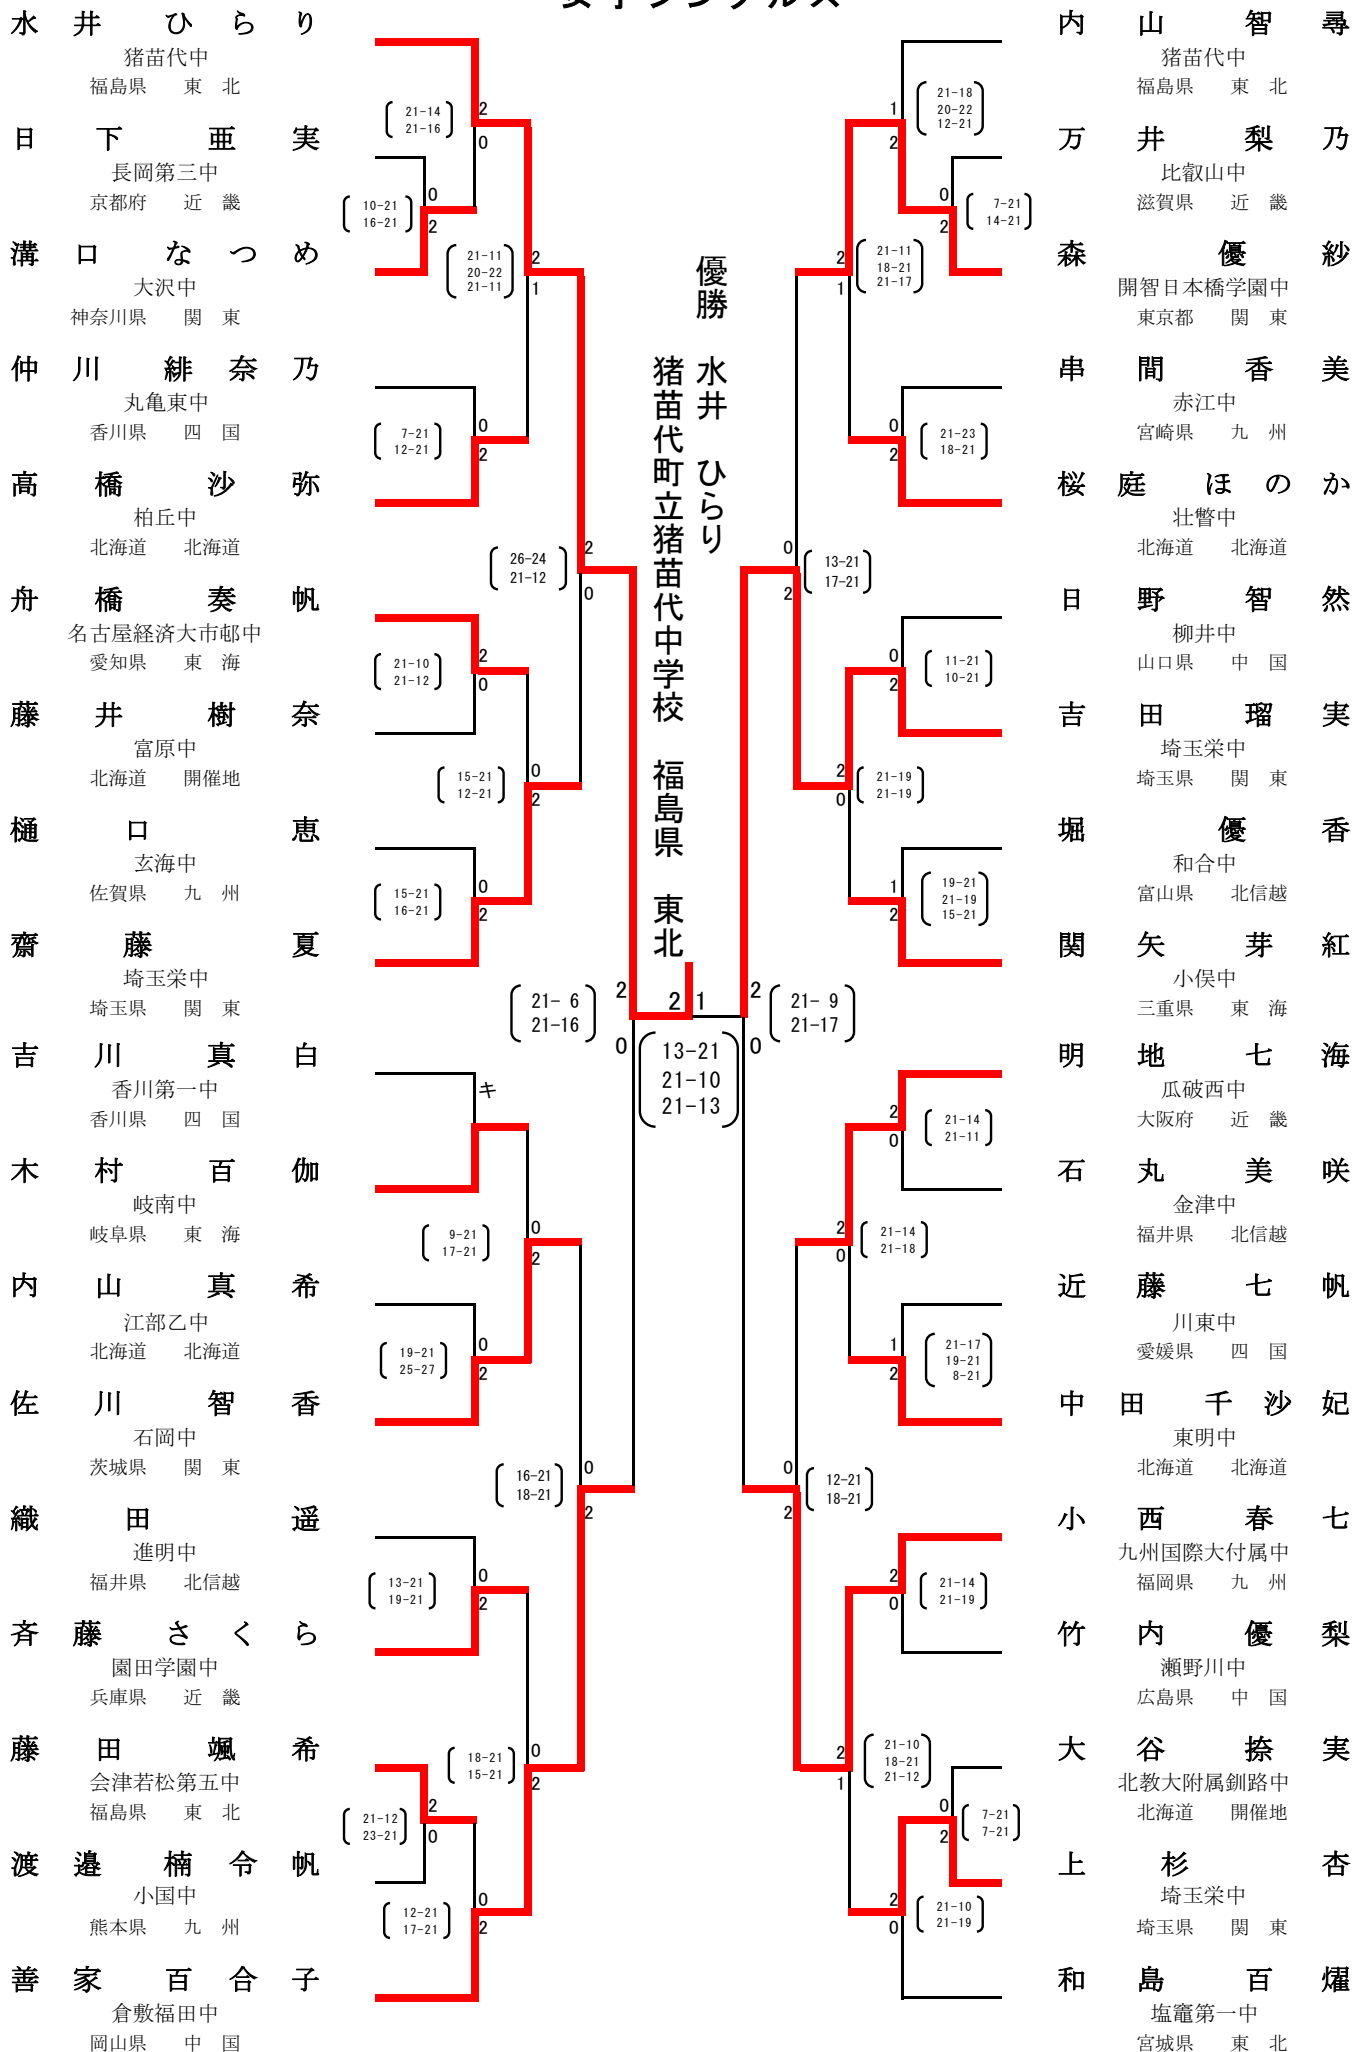

第45回 全国中学校バドミントン大会
女子団体

第45回 全国中学校バドミントン大会
女子シングルス

第45回 全国中学校バドミントン大会
女子ダブルス

第45回 全国中学校バドミントン大会
男子シングルス

第45回 全国中学校バドミントン大会
男子ダブルス

廣澤 紫雲・安田 伊吹 猪苗代中 福島県 東北										大高 優良・成田 行磯 弘前第一中 青森県 東北
高木 凱登・松村 純哉 玉東中 熊本県 九州	(21-17 21-16)	2	0							喜納 幹・友野 嵐丸 仰木中 滋賀県 近畿
土井 大和・竹田 侑司 富士宮第四中 静岡県 東海	(21-13 21-15)	2	0	(21-19 19-21 18-21)	1	2				栗山 俊介・青木 俊樹 茗溪学園中 茨城県 関東
柏原 迅・渡邊 一輝 埼玉栄中 埼玉県 関東	(18-21 21-13 21-17)	2	1							伏見 和真・永岑 航 古高松中 香川県 四国
奥秋 祐人・上山 昇大 帯広第一中 北海道 北海道	(21-14 15-21 15-21)	1	2							佐野 大輔・福村 龍 東明中 北海道 北海道
新家 陽介・木田 能大 上市中 富山県 北信越	(15-21 21-19 21-15)	2	1							小室 直椰・野田 好希 淑徳巣鴨中 東京都 関東
武井 優成・藤井 凌 倉敷福田中 岡山県 中国	(21-15 15-21 21-10)	2	1							中島 巧・浦 隆斗 能古中 福岡県 九州
岩橋 稜典・柏木 颯 松洋中 和歌山県 近畿	(12-21 21-18 17-21)	1	2							石塚 稜梧・大月 一摩 笹神中 新潟県 北信越
岡田 侑生・山根 卓也 玉藻中 香川県 四国	(13-21 16-21)	0	2							池上 太一・山下 蒼羽 倉敷福田中 岡山県 中国
樋口 太一・小川 翔悟 生目南中 宮崎県 九州	(11-21 17-21)	0	2							大谷 璃輝・弓倉 誠之 日進中 和歌山県 近畿
武井 優太・遠藤 彩斗 埼玉栄中 埼玉県 関東	(21-12 21-9)	2	0							佐藤 佑樹・織田 涼也 進明中 福井県 北信越
重谷 俊介・豊口 竜一郎 亀崎中 広島県 中国	(15-21 25-23 16-21)	1	2							黒川 秀平・甲斐 聡一郎 川内中 愛媛県 四国
野上 拓哉・岡嶋 慧 発寒中 北海道 北海道	(21-16 21-19)	2	0							工藤 蒼大・本間 風太 緑陽中 北海道 北海道
青山 陸人・西塚 龍馬 名古屋経済大市邨中 愛知県 東海	(21-18 21-15)	2	0							蒔田 龍之介・夏目 朱理 名古屋経済大市邨中 愛知県 東海
嶋川 景斗・本庄 佑基 日吉中 滋賀県 近畿	(14-21 14-21)	0	2							廣瀬 泰生・柁占 翔士騎 皇徳寺中 鹿児島県 九州
中河 裕喜・中河 雅喜 茶路中 北海道 開催地	(16-21 19-21)	0	2							山内 駿・岩城 大地 真龍中 北海道 開催地
齋藤 叶汰・平田 輝 岩瀬東中 茨城県 関東	(9-21 21-16 22-24)	1	2							佐藤 孝伸・覧村 龍之介 聖ウルスラ英智中 宮城県 東北
本間 暉人・武藤 映樹 浪岡中 青森県 東北										鈴木 翔馬・町田 笙太郎 武里中 埼玉県 関東

優勝

武井

優太・遠藤
埼玉栄中学校
埼玉県

彩斗

関東