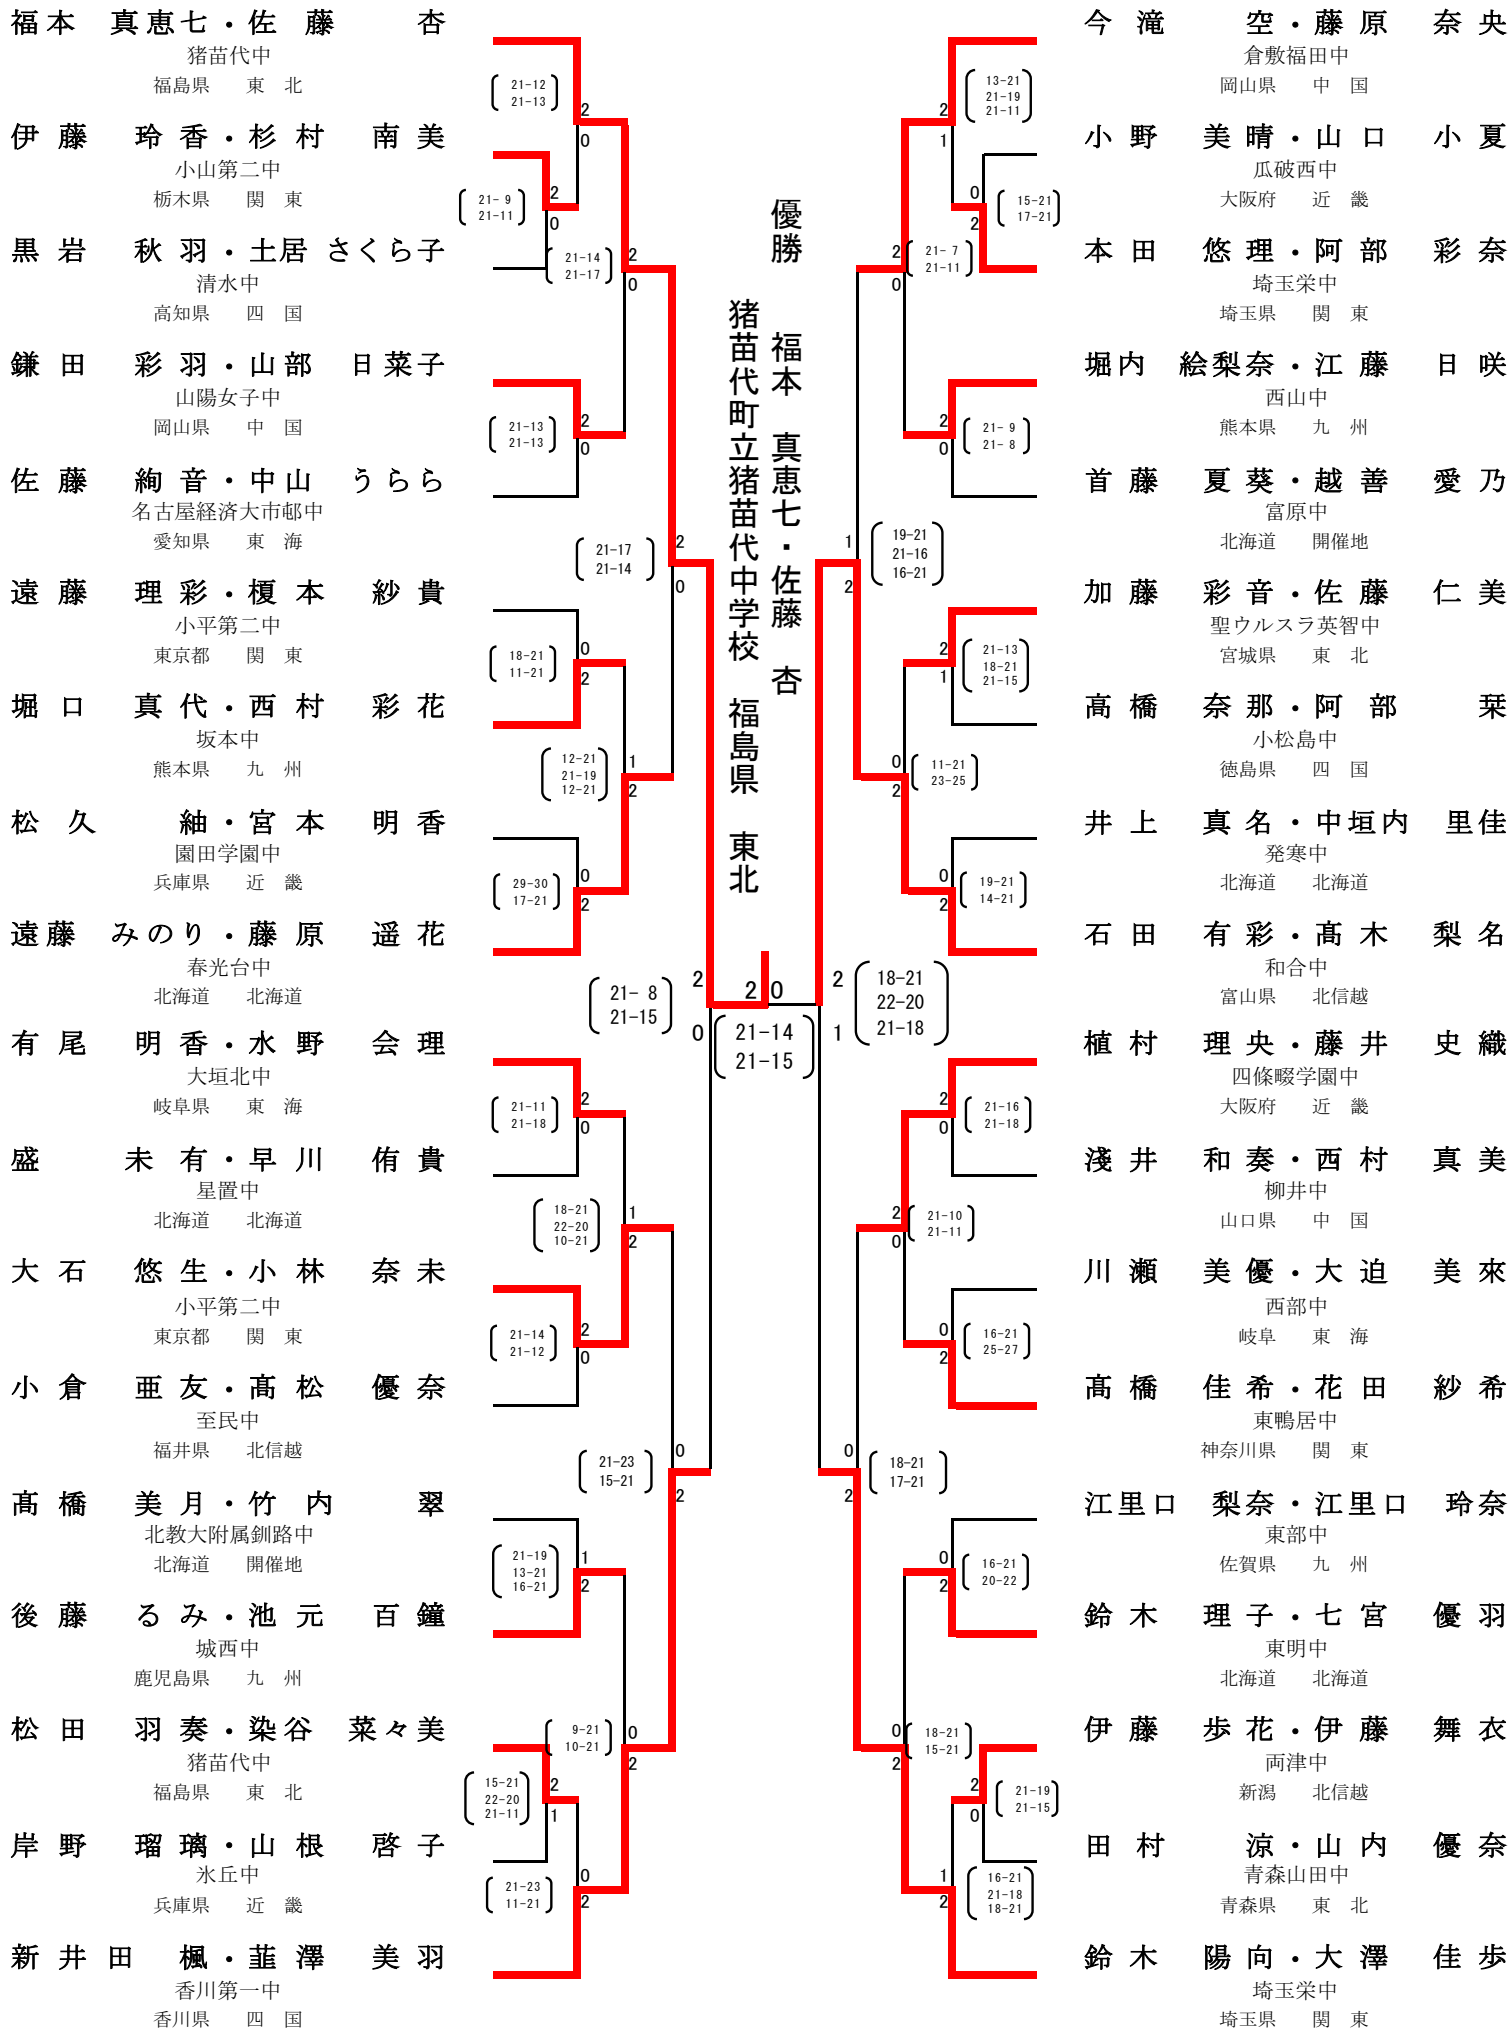

第45回 全国中学校バドミントン大会
女子団体

第45回 全国中学校バドミントン大会
女子シングルス

第45回 全国中学校バドミントン大会
女子ダブルス

第45回 全国中学校バドミントン大会
男子シングルス

第45回 全国中学校バドミントン大会
男子ダブルス

廣澤 紫雲・安田 伊吹 猪苗代中 福島県 東北										大高 優良・成田 行磯 弘前第一中 青森県 東北
高木 凱登・松村 純哉 玉東中 熊本県 九州	(21-17 21-16)	2	0							喜納 幹・友野 嵐丸 仰木中 滋賀県 近畿
土井 大和・竹田 侑司 富士宮第四中 静岡県 東海	(21-13 21-15)	2	0	(21-19 19-21 18-21)	1	2				栗山 俊介・青木 俊樹 茗溪学園中 茨城県 関東
柏原 迅・渡邊 一輝 埼玉栄中 埼玉県 関東	(18-21 21-13 21-17)	2	1							伏見 和真・永岑 航 古高松中 香川県 四国
奥秋 祐人・上山 昇大 帯広第一中 北海道 北海道	(21-14 15-21 15-21)	1	2							佐野 大輔・福村 龍 東明中 北海道 北海道
新家 陽介・木田 能大 上市中 富山県 北信越	(15-21 21-19 21-15)	2	1							小室 直椰・野田 好希 淑徳巣鴨中 東京都 関東
武井 優成・藤井 凌 倉敷福田中 岡山県 中国	(21-15 15-21 21-10)	2	1							中島 巧・浦 隆斗 能古中 福岡県 九州
岩橋 稜典・柏木 颯 松洋中 和歌山県 近畿	(12-21 21-18 17-21)	1	2							石塚 稜梧・大月 一摩 笹神中 新潟県 北信越
岡田 侑生・山根 卓也 玉藻中 香川県 四国	(13-21 16-21)	0	2							池上 太一・山下 蒼羽 倉敷福田中 岡山県 中国
樋口 太一・小川 翔悟 生目南中 宮崎県 九州	(11-21 17-21)	0	2							大谷 璃輝・弓倉 誠之 日進中 和歌山県 近畿
武井 優太・遠藤 彩斗 埼玉栄中 埼玉県 関東	(21-12 21-9)	2	0							佐藤 佑樹・織田 涼也 進明中 福井県 北信越
重谷 俊介・豊口 竜一郎 亀崎中 広島県 中国	(15-21 25-23 16-21)	1	2							黒川 秀平・甲斐 聡一郎 川内中 愛媛県 四国
野上 拓哉・岡嶋 慧 発寒中 北海道 北海道	(21-16 21-19)	2	0							工藤 蒼大・本間 風太 緑陽中 北海道 北海道
青山 陸人・西塚 龍馬 名古屋経済大市邨中 愛知県 東海	(21-18 21-15)	2	0							蒔田 龍之介・夏目 朱理 名古屋経済大市邨中 愛知県 東海
嶋川 景斗・本庄 佑基 日吉中 滋賀県 近畿	(14-21 14-21)	0	2							廣瀬 泰生・柁占 翔士騎 皇徳寺中 鹿児島県 九州
中河 裕喜・中河 雅喜 茶路中 北海道 開催地	(16-21 19-21)	0	2							山内 駿・岩城 大地 真龍中 北海道 開催地
齋藤 叶汰・平田 輝 岩瀬東中 茨城県 関東	(9-21 21-16 22-24)	1	2							佐藤 孝伸・覧村 龍之介 聖ウルスラ英智中 宮城県 東北
本間 暉人・武藤 映樹 浪岡中 青森県 東北										鈴木 翔馬・町田 笙太郎 武里中 埼玉県 関東

優勝

武井

優太・遠藤
埼玉栄中学校
埼玉県

彩斗

関東