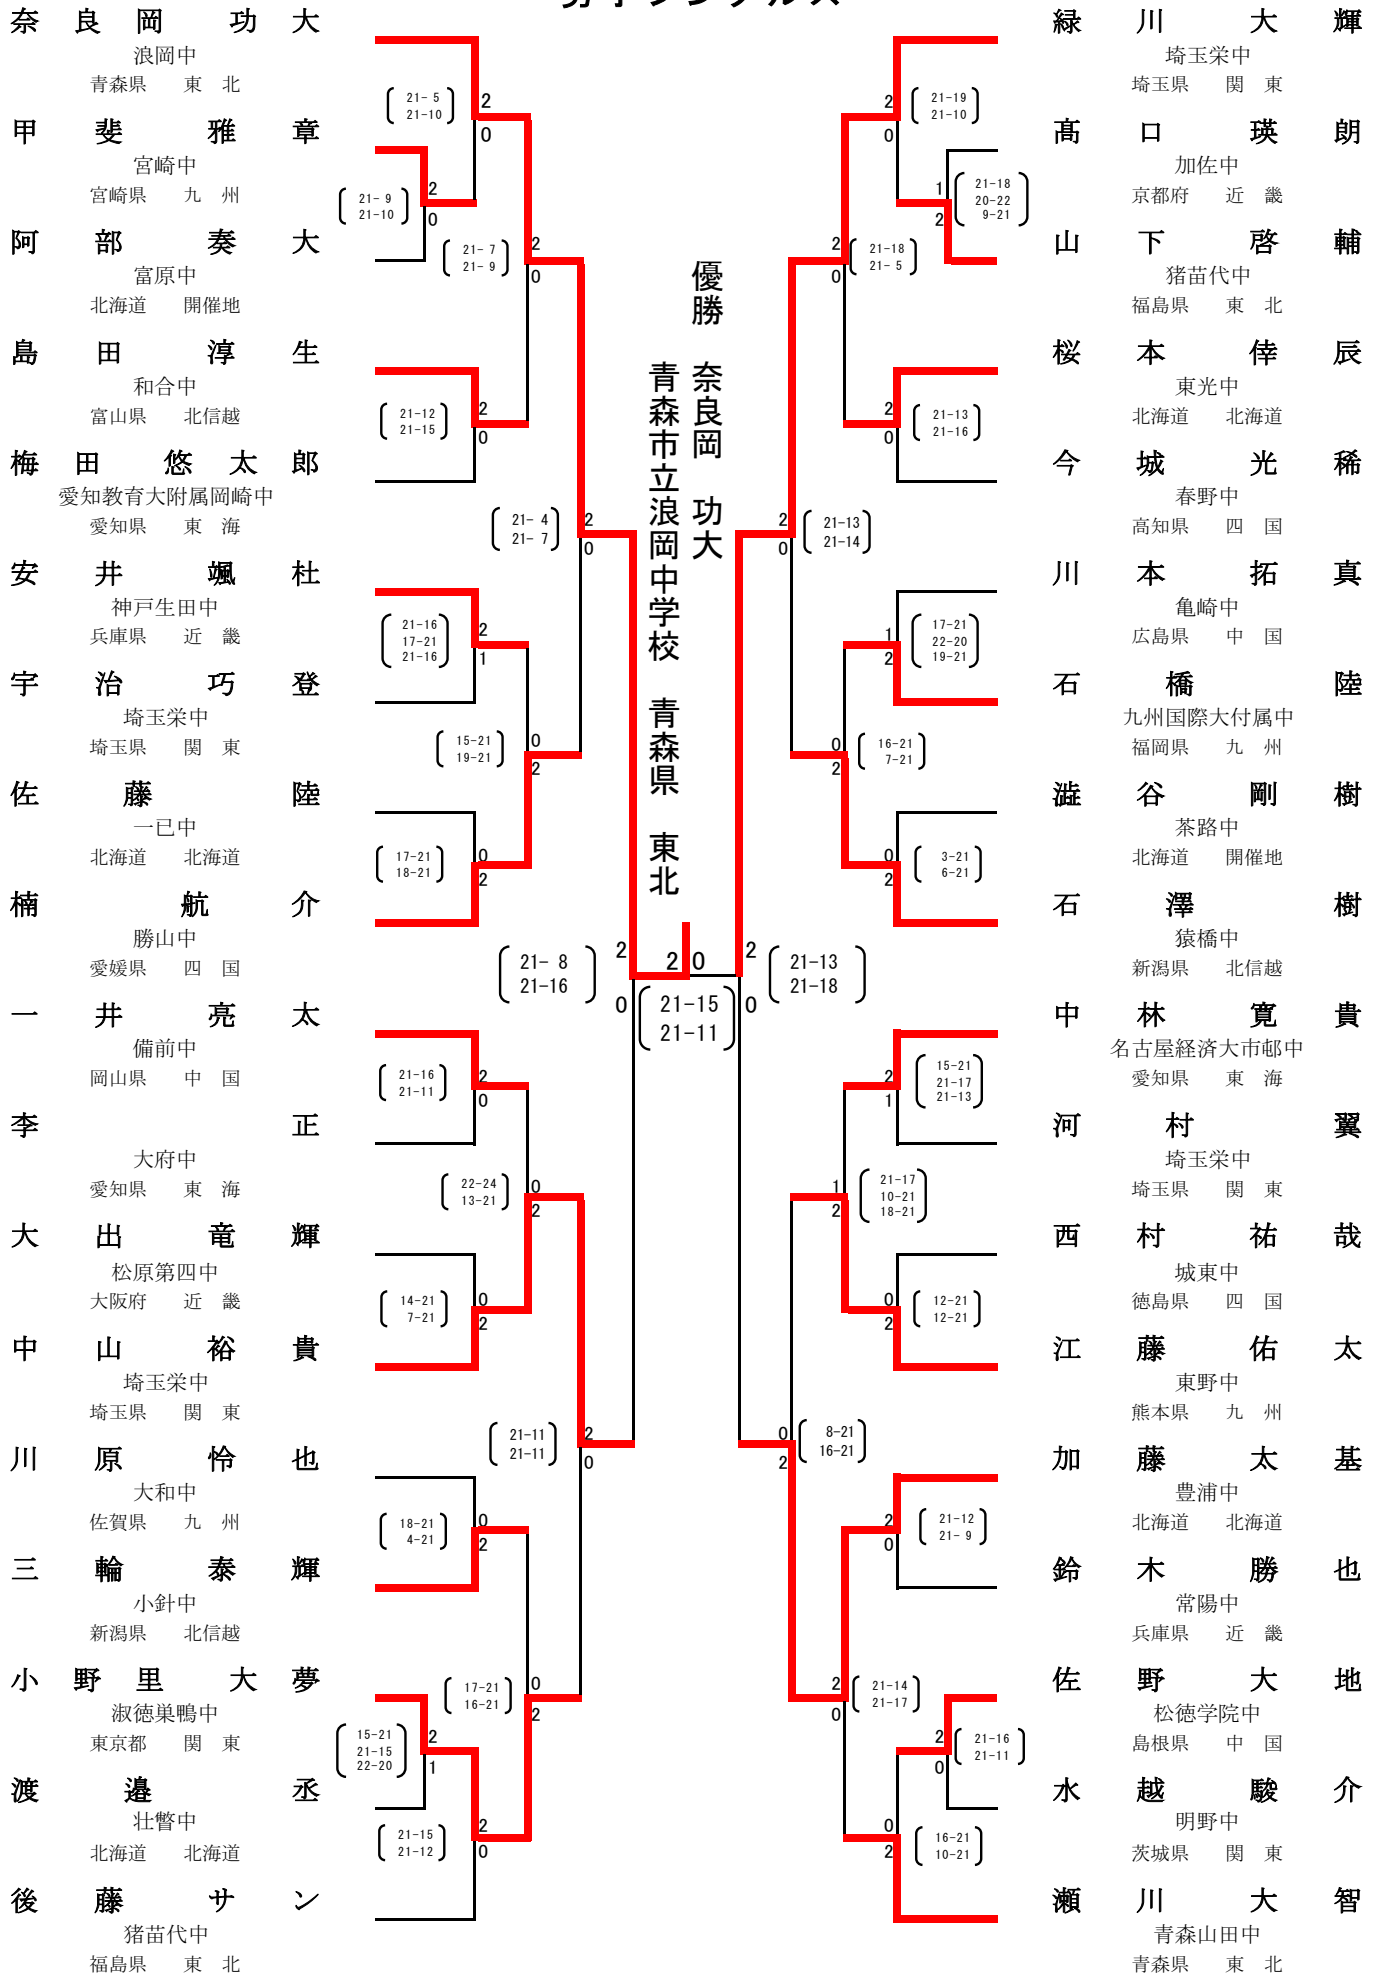

第45回 全国中学校バドミントン大会
女子団体

第45回 全国中学校バドミントン大会
女子シングルス

第45回 全国中学校バドミントン大会
女子ダブルス

第45回 全国中学校バドミントン大会
男子シングルス

第45回 全国中学校バドミントン大会
男子ダブルス

廣澤 紫雲・安田 伊吹 猪苗代中 福島県 東北										大高 優良・成田 行磯 弘前第一中 青森県 東北
高木 凱登・松村 純哉 玉東中 熊本県 九州	(21-17 21-16)	2	0							喜納 幹・友野 嵐丸 仰木中 滋賀県 近畿
土井 大和・竹田 侑司 富士宮第四中 静岡県 東海	(21-13 21-15)	2	0	(21-19 19-21 18-21)	1	2				栗山 俊介・青木 俊樹 茗溪学園中 茨城県 関東
柏原 迅・渡邊 一輝 埼玉栄中 埼玉県 関東	(18-21 21-13 21-17)	2	1							伏見 和真・永岑 航 古高松中 香川県 四国
奥秋 祐人・上山 昇大 帯広第一中 北海道 北海道	(21-14 15-21 15-21)	1	2							佐野 大輔・福村 龍 東明中 北海道 北海道
新家 陽介・木田 能大 上市中 富山県 北信越	(15-21 21-19 21-15)	2	1							小室 直椰・野田 好希 淑徳巣鴨中 東京都 関東
武井 優成・藤井 凌 倉敷福田中 岡山県 中国	(21-15 15-21 21-10)	2	1							中島 巧・浦 隆斗 能古中 福岡県 九州
岩橋 稜典・柏木 颯 松洋中 和歌山県 近畿	(12-21 21-18 17-21)	1	2							石塚 稜梧・大月 一摩 笹神中 新潟県 北信越
岡田 侑生・山根 卓也 玉藻中 香川県 四国	(13-21 16-21)	0	2							池上 太一・山下 蒼羽 倉敷福田中 岡山県 中国
樋口 太一・小川 翔悟 生目南中 宮崎県 九州	(11-21 17-21)	0	2							大谷 璃輝・弓倉 誠之 日進中 和歌山県 近畿
武井 優太・遠藤 彩斗 埼玉栄中 埼玉県 関東	(21-12 21-9)	2	0							佐藤 佑樹・織田 涼也 進明中 福井県 北信越
重谷 俊介・豊口 竜一郎 亀崎中 広島県 中国	(15-21 25-23 16-21)	1	2							黒川 秀平・甲斐 聡一郎 川内中 愛媛県 四国
野上 拓哉・岡嶋 慧 発寒中 北海道 北海道	(21-16 21-19)	2	0							工藤 蒼大・本間 風太 緑陽中 北海道 北海道
青山 陸人・西塚 龍馬 名古屋経済大市邨中 愛知県 東海	(21-18 21-15)	2	0							蒔田 龍之介・夏目 朱理 名古屋経済大市邨中 愛知県 東海
嶋川 景斗・本庄 佑基 日吉中 滋賀県 近畿	(14-21 14-21)	0	2							廣瀬 泰生・柁占 翔士騎 皇徳寺中 鹿児島県 九州
中河 裕喜・中河 雅喜 茶路中 北海道 開催地	(16-21 19-21)	0	2							山内 駿・岩城 大地 真龍中 北海道 開催地
齋藤 叶汰・平田 輝 岩瀬東中 茨城県 関東	(9-21 21-16 22-24)	1	2							佐藤 孝伸・覧村 龍之介 聖ウルスラ英智中 宮城県 東北
本間 暉人・武藤 映樹 浪岡中 青森県 東北										鈴木 翔馬・町田 笙太郎 武里中 埼玉県 関東

優勝

武井

優太・遠藤
埼玉栄中学校
埼玉県

彩斗

関東