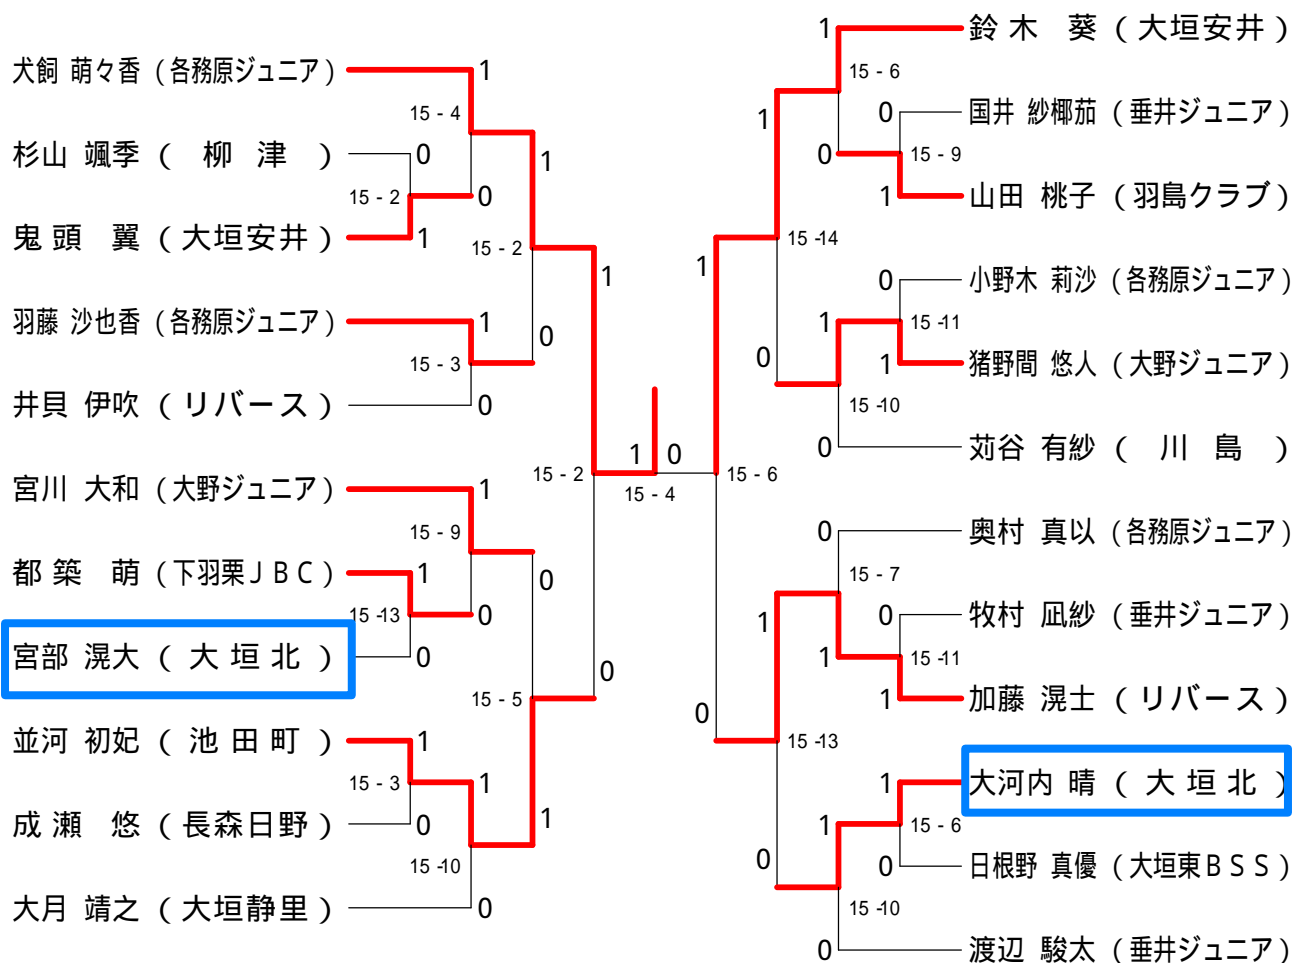

2007池田 小学生 クリスマスバドミントン大会

平成19年12月16日 池田町総合体育館

2年シングルス 決勝トーナメント