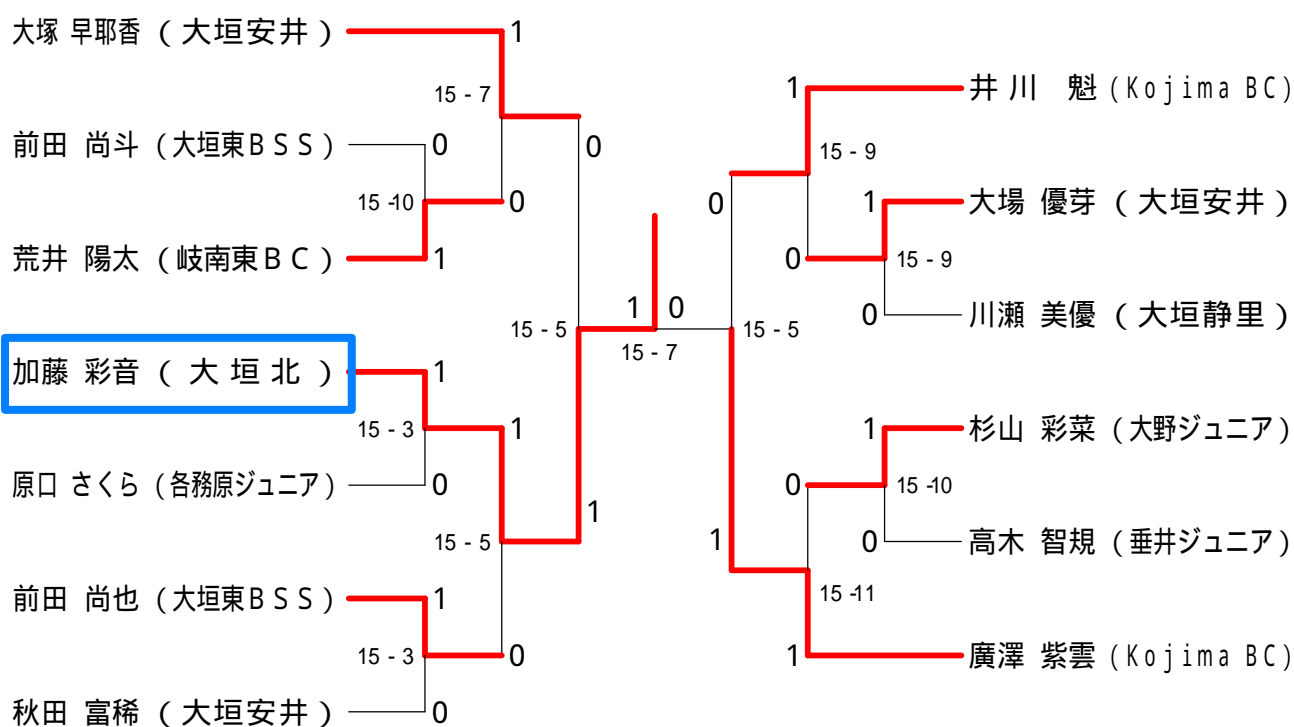

1年シングルス 決勝トーナメント