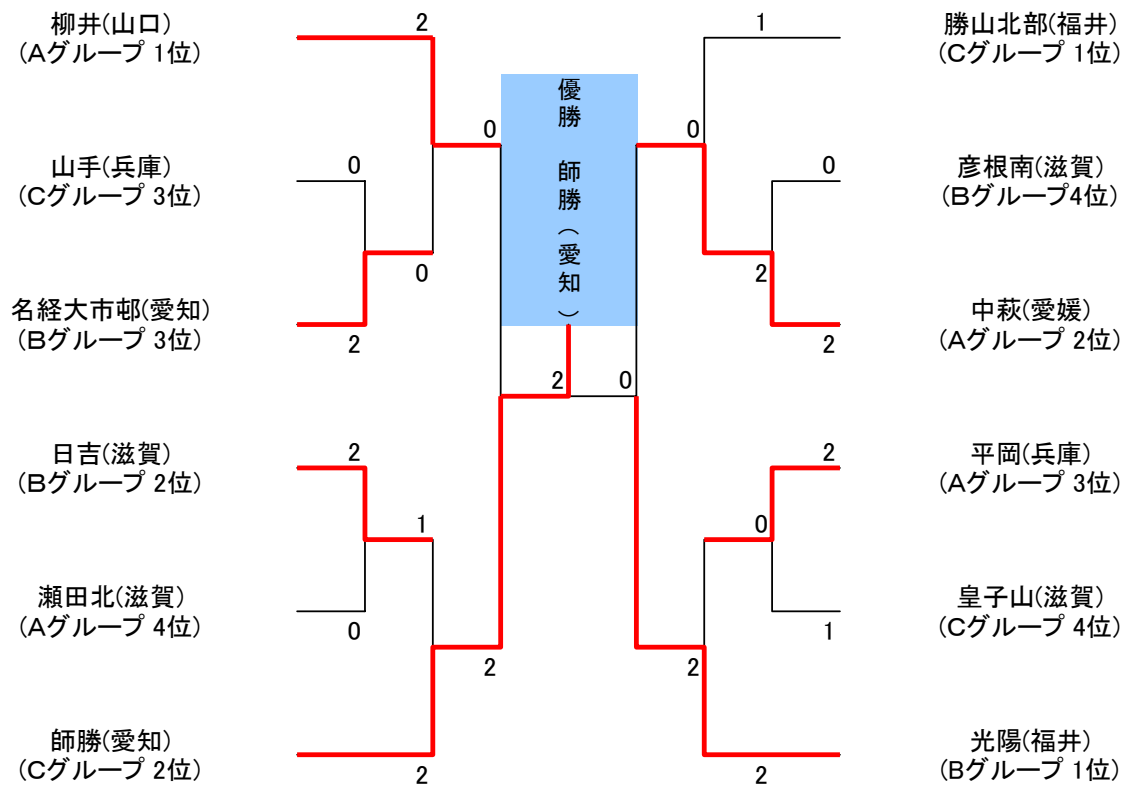

男子決勝トーナメント表(勝敗表)