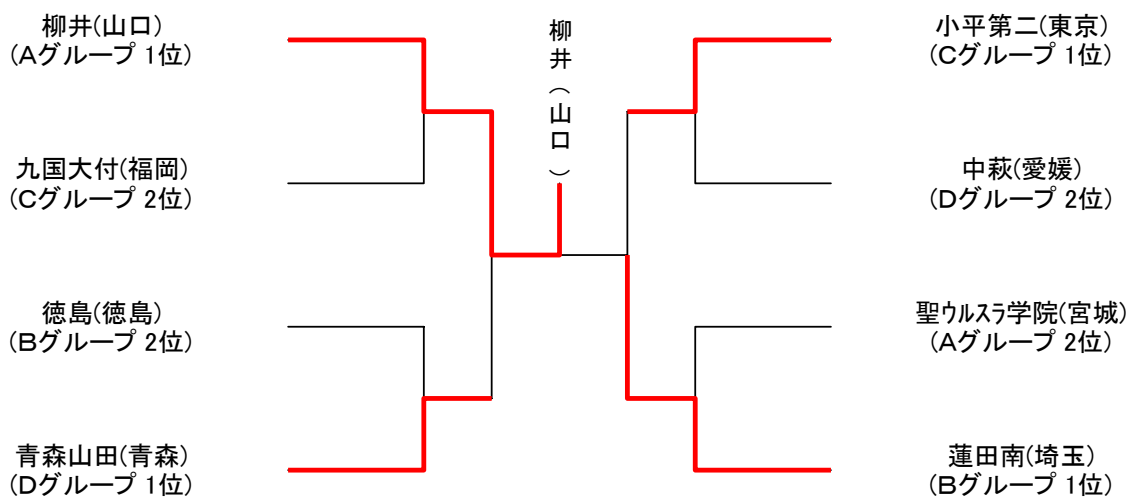

女子決勝トーナメント表(勝敗表)