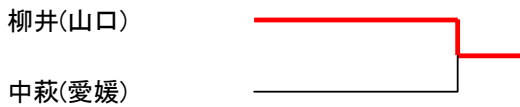

男子決勝トーナメント表(勝敗表)

3位決定戦

女子決勝トーナメント表(勝敗表)

3位決定戦