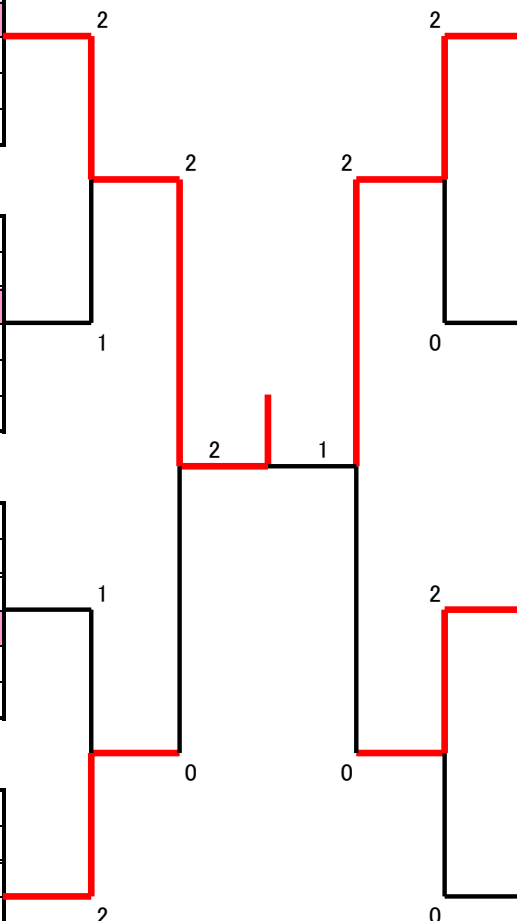

女子トーナメント

女子Aリーグ	大垣北 A	田原市	伊東ワールド	有緝	総試合数 6	
	勝	敗	順位			
大垣北 A	-	3-0	3-0	3-0	3-0	1
田原市	0-3	-	2-1	1-2	1-2	2
伊東ワールド	0-3	1-2	-	2-1	1-2	4
有緝	0-3	2-1	1-2	-	1-2	3

女子Bリーグ	富士中央	各務原	にこにこ北城	笹川	総試合数 6	
	勝	敗	順位			
富士中央	-	2-1	3-0	3-0	3-0	1
各務原	1-2	-	2-1	2-1	2-1	2
にこにこ北城	2-1	1-2	-	2-1	1-2	3
笹川	0-3	1-2	1-2	-	0-3	4

女子Cリーグ	富士山	羽島	北山東山	南が丘	総試合数 6	
	勝	敗	順位			
富士山	-	2-1	1-2	2-1	2-1	3
羽島	1-2	-	2-1	3-0	2-1	1
北山東山	2-1	1-2	-	3-0	2-1	2
南が丘	1-2	0-3	0-3	-	0-3	4

女子Dリーグ	どんぐりジュニア	磯部	揖斐川	師勝	総試合数 6	
	勝	敗	順位			
どんぐりジュニア	-	1-2	0-3	0-3	0-3	4
磯部	2-1	-	0-3	0-3	1-2	3
揖斐川	3-0	3-0	-	0-3	2-1	2
師勝	3-0	3-0	3-0	-	3-0	1

女子Eリーグ	小俣	岩松	TOYOKAWA	岐南東	総試合数 6	
	勝	敗	順位			
小俣	-	3-0	3-0	3-0	3-0	1
岩松	0-3	-	0-3	0-3	0-3	4
TOYOKAWA	0-3	3-0	-	3-0	2-1	2
岐南東	0-3	3-0	0-3	-	1-2	3

女子Fリーグ	高山	尾鷲	広幡	はり~あつぷ	総試合数 6	
	勝	敗	順位			
高山	-	3-0	3-0	1-2	2-1	2
尾鷲	0-3	-	2-1	0-3	1-2	3
広幡	0-3	1-2	-	0-3	0-3	4
はり~あつぷ	2-1	3-0	3-0	-	3-0	1

女子Gリーグ	安井	ときわ	伊東SBC	日進	総試合数 6	
	勝	敗	順位			
安井	-	2-1	3-0	3-0	3-0	1
ときわ	1-2	-	2-1	2-1	2-1	2
伊東SBC	2-1	1-2	-	2-1	1-2	3
日進	0-3	1-2	1-2	-	0-3	4

女子Hリーグ	西尾	川島	二見	大井川	総試合数 6	
	勝	敗	順位			
西尾	-	2-1	3-0	2-1	3-0	1
川島	1-2	-	3-0	2-1	2-1	2
二見	0-3	0-3	-	0-3	0-3	4
大井川	1-2	1-2	3-0	-	1-2	3