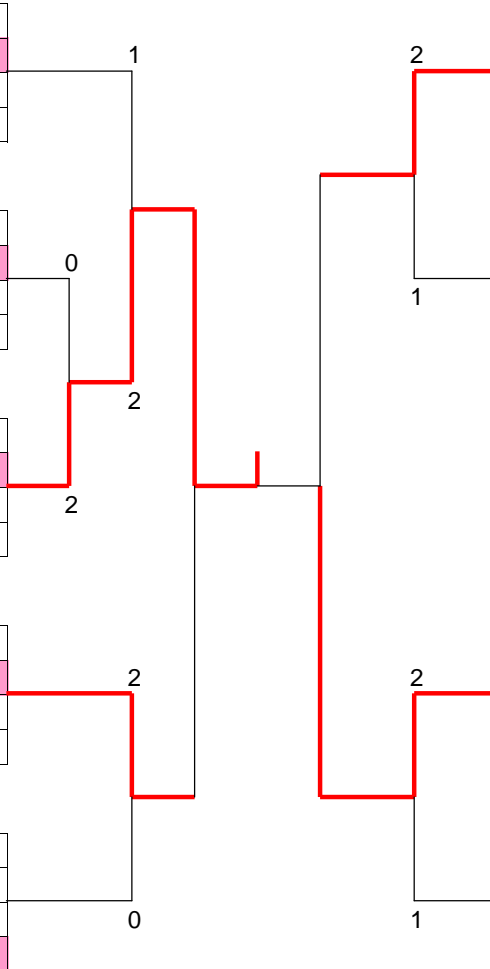

男子決勝トーナメント表

Aブロック	はり~あつぷ	磯部	若松J	勝負	順位
はり~あつぷ	-	3-0	3-0	2-0	1
磯部	0-3	-	2-1	1-1	2
若松J	0-3	1-2	-	0-2	3

Iブロック	南ヶ丘	西尾	多治見	勝負	順位
南ヶ丘	-	2-1	3-0	2-0	1
西尾	1-2	-	2-1	1-1	2
多治見	0-3	1-2	-	0-2	3

Hブロック	ウイスタリア	ときわ	大井川Jr	勝負	順位
ウイスタリア	-	3-0	3-0	2-0	1
ときわ	0-3	-	0-3	0-2	3
大井川Jr	0-3	3-0	-	1-1	2

Eブロック	大垣市	ifポップ	東大淀	勝負	順位
大垣市	-	3-0	3-0	2-0	1
ifポップ	0-3	-	0-3	0-2	3
東大淀	0-3	3-0	-	1-1	2

Dブロック	富士山	くすの木	誠之	勝負	順位
富士山	-	2-1	1-2	1-1	2
くすの木	1-2	-	1-2	0-2	3
誠之	2-1	2-1	-	2-0	1

Cブロック	岡崎	川越	御殿場	勝負	順位
岡崎	-	3-0	2-1	2-0	1
川越	0-3	-	0-3	0-2	3
御殿場	1-2	3-0	-	1-1	2

Fブロック	師勝	池田	笹川	勝負	順位
師勝	-	3-0	3-0	2-0	1
池田	0-3	-	1-2	0-2	3
笹川	0-3	2-1	-	1-1	2

Gブロック	リバース	田原	東ワール	勝負	順位
リバース	-	2-1	2-1	2-0	1
田原	1-2	-	1-2	0-2	3
伊東ワールド	1-2	2-1	-	1-1	2

Bブロック	小俣	SGU	富士宮	勝負	順位
小俣	-	3-0	2-1	2-0	1
SGU	0-3	-	1-2	0-2	3
富士宮	1-2	2-1	-	1-1	2

女子決勝トーナメント表

Aブロック	北山東山	多治見	川島	大井川Jr	勝負	順位
北山東山		3-0	1-2	2-1	2-1	2
多治見	0-3		0-3	0-3	0-3	4
川島	2-1	3-0		3-0	3-0	1
大井川Jr	1-2	3-0	0-3		1-2	3

Cブロック	笠松バンビーズ	ウイスタリア	若松	勝負	順位
笠松バンビーズ		2-1	3-0	2-0	1
ウイスタリア	1-2		2-1	1-1	2
若松	0-3	1-2		0-2	3