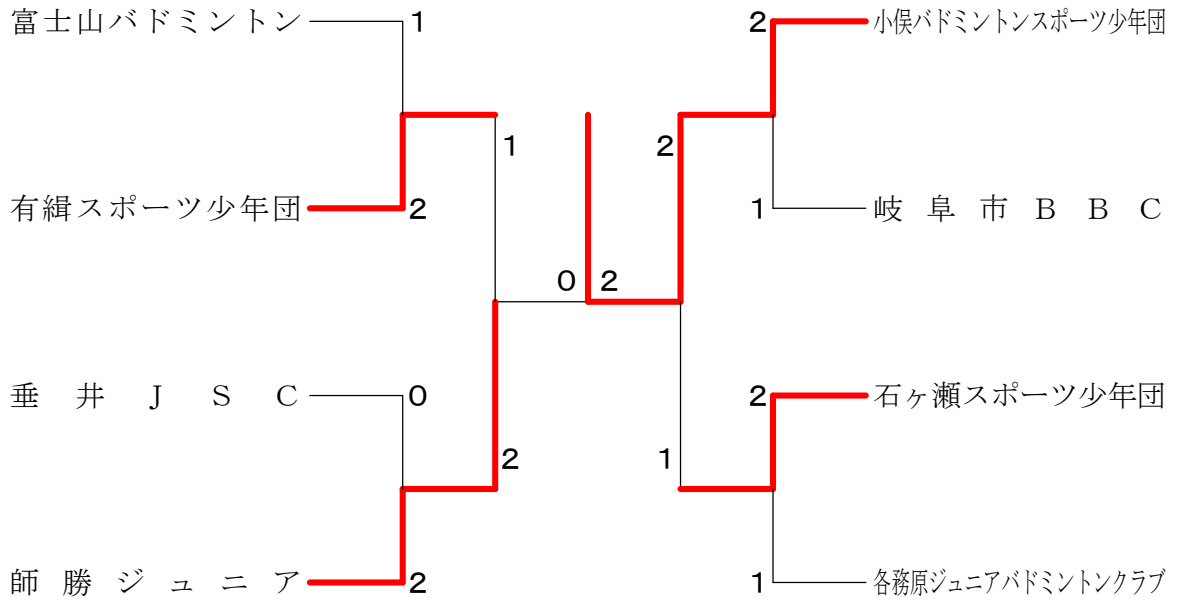

第19回東海小学生バドミントン大会（団体戦）

平成28年2月7日

三重交通Gスポーツの杜伊勢体育館

男子団体 決勝トーナメント