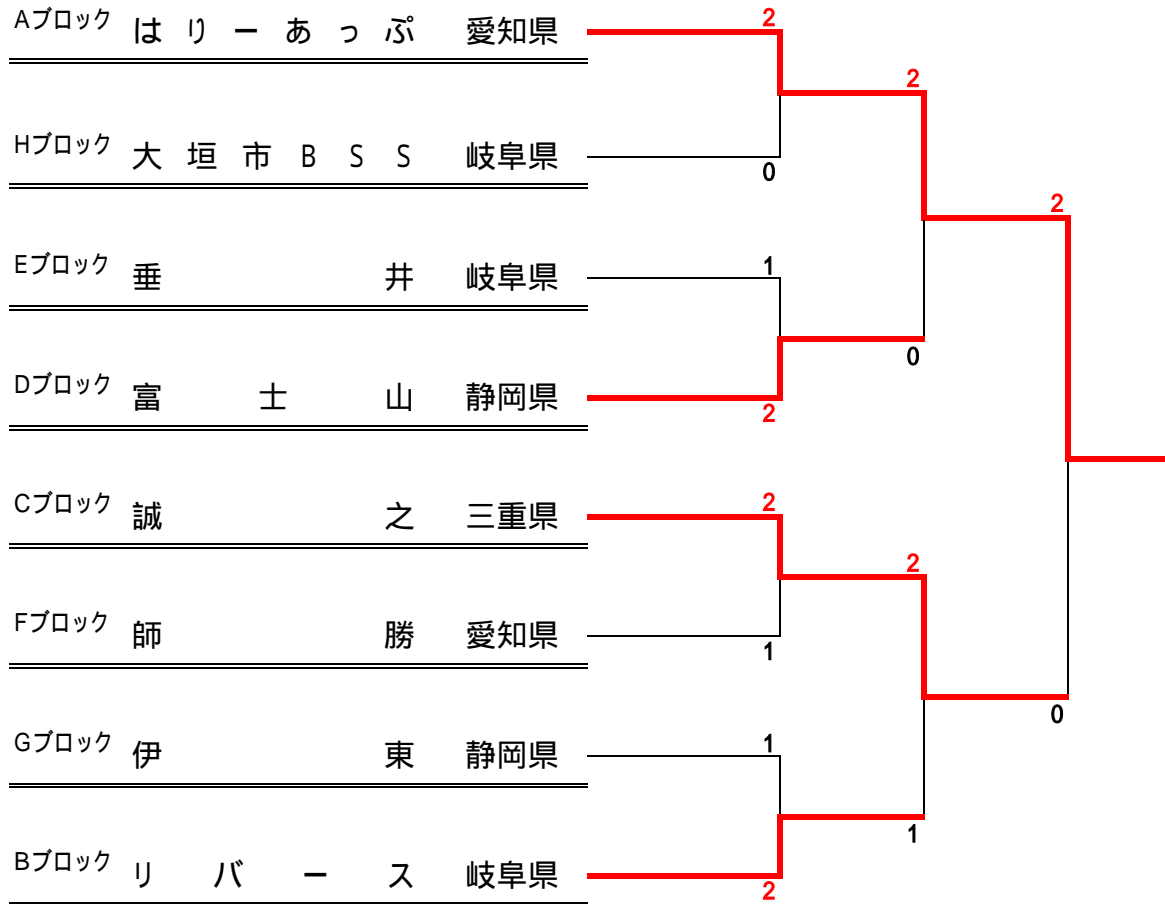

《男子決勝トーナメント》