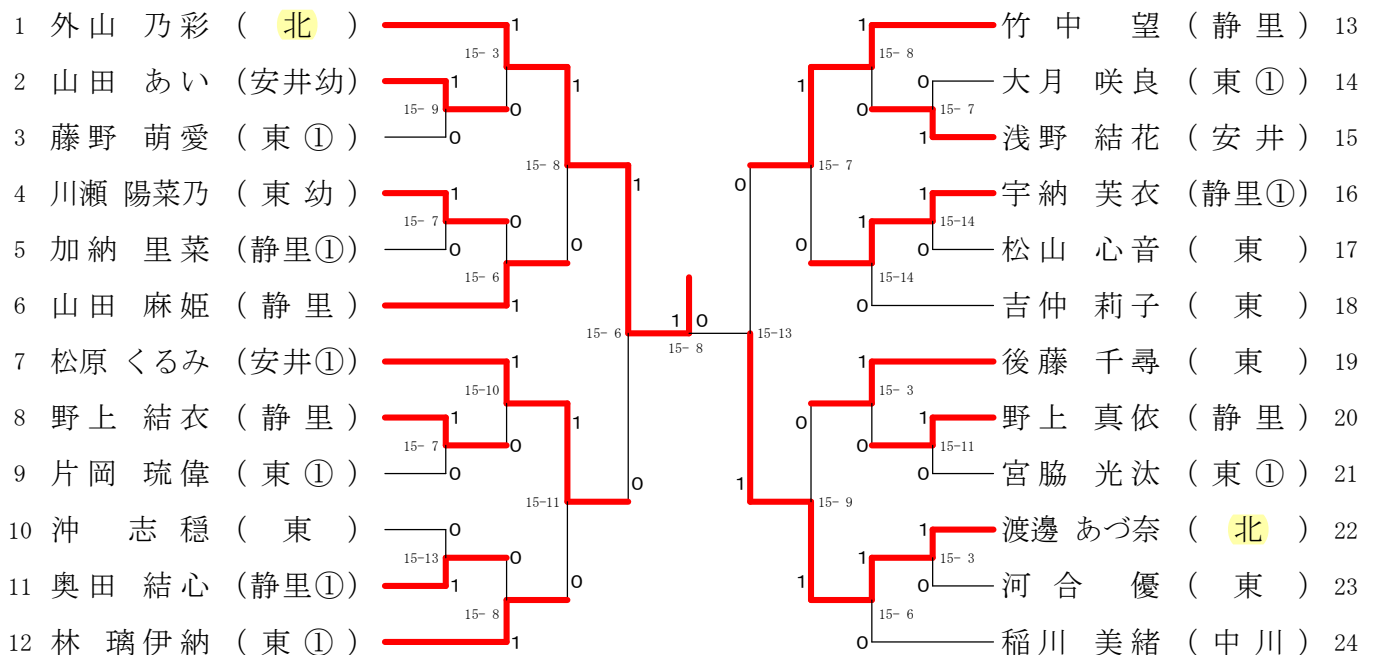

1・2年新人シングルス