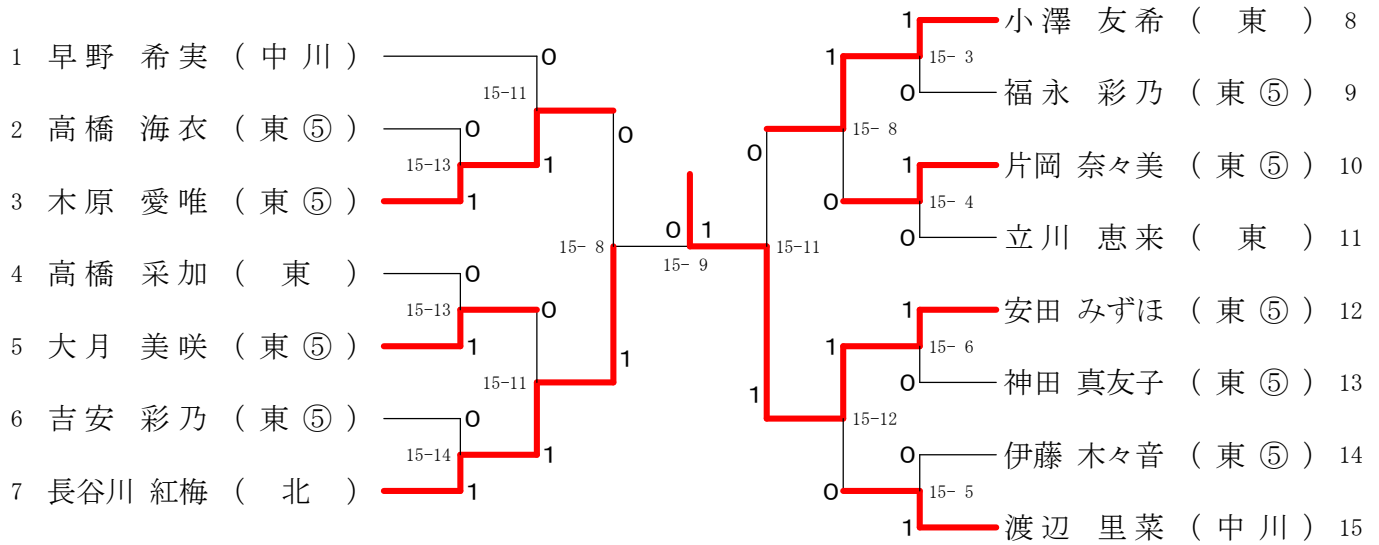

4年女子ダブルス

| | | | | | | | | | | |
|---|------------|--------|---|-------|---|---|-------|------------|--------|----|
| 1 | 木下 美結 (北) | 元川 明唯奈 | 1 | 21-12 | 0 | 1 | 21-18 | 田川 遥菜 (北) | 志知 夕里菜 | 7 |
| 2 | 谷 咲花 (静里) | 廣瀬 心乃 | 0 | 21-4 | 0 | 2 | 21-12 | 佐藤 綺海 (中川) | 田中 みいな | 8 |
| 3 | 内海 綾菜 (中川) | 山田 命 | 1 | 15-8 | 2 | 0 | 15-8 | 日比 祐里 (静里) | 田中 菜笑 | 9 |
| 4 | 西野 連菜 (静里) | 恩田 日菜子 | 1 | 15-12 | 1 | 2 | 15-8 | 浅村 紗希 (安井) | 佐藤 こころ | 10 |
| 5 | 宮部 有里菜 (北) | 杉山 琴音 | 0 | 21-4 | 2 | 0 | -X | 細野 凧咲 (北) | オーブン | 11 |
| 6 | 中村 真千 (安井) | 三輪 莉瑚 | 1 | 21-9 | 1 | 1 | 21-13 | 辻 美咲 (静里) | 宮川 怜夏 | 12 |

3年以下女子ダブルス

6年男子シングルス

5年男子シングルス

4年男子シングルス

3年以下男子シングルス

5・6年新人シングルス

3・4年新人シングルス

1・2年新人シングルス