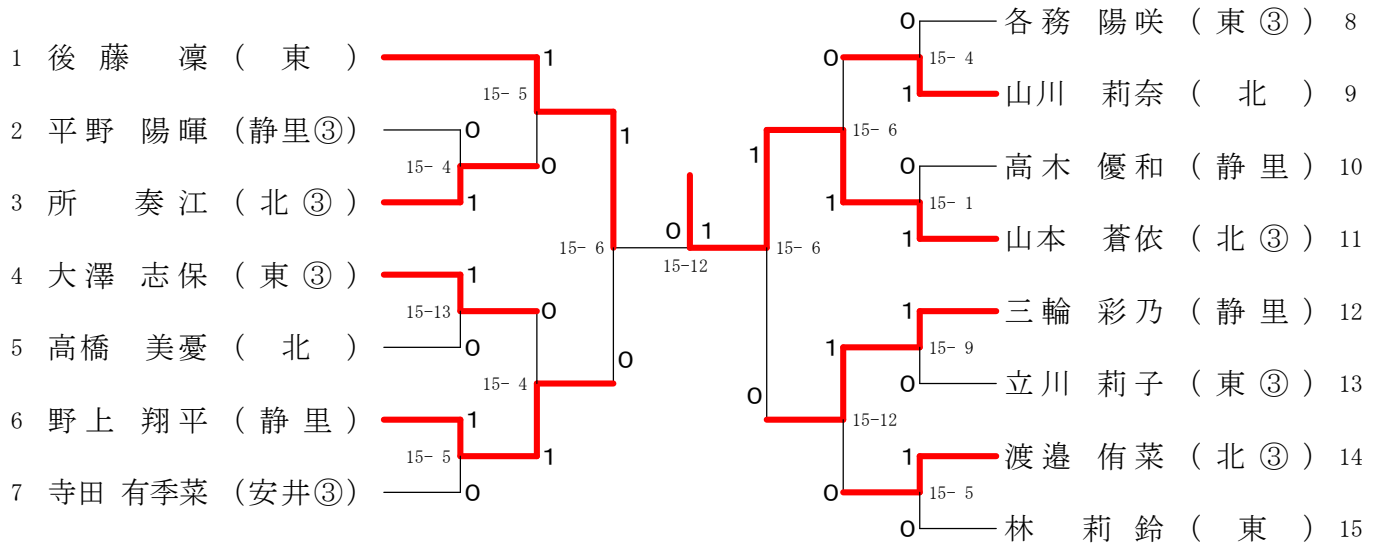

4年女子ダブルス

| | | | | | | | | | | |
|---|------------|--------|---|-------|---|---|-------|------------|--------|----|
| 1 | 木下 美結 (北) | 元川 明唯奈 | 1 | 21-12 | 0 | 1 | 21-18 | 田川 遥菜 (北) | 志知 夕里菜 | 7 |
| 2 | 谷 咲花 (静里) | 廣瀬 心乃 | 0 | 21-4 | 0 | 2 | 21-12 | 佐藤 綺海 (中川) | 田中 みいな | 8 |
| 3 | 内海 綾菜 (中川) | 山田 命 | 1 | 15-8 | 2 | 0 | 15-8 | 日比 祐里 (静里) | 田中 菜笑 | 9 |
| 4 | 西野 連菜 (静里) | 恩田 日菜子 | 1 | 15-12 | 1 | 2 | 15-8 | 浅村 紗希 (安井) | 佐藤 こころ | 10 |
| 5 | 宮部 有里菜 (北) | 杉山 琴音 | 0 | 21-4 | 2 | 0 | -X | 細野 凧咲 (北) | オーブン | 11 |
| 6 | 中村 真千 (安井) | 三輪 莉瑚 | 1 | 21-9 | 1 | 1 | 21-13 | 辻 美咲 (静里) | 宮川 怜夏 | 12 |

3年以下女子ダブルス

6年男子シングルス

5年男子シングルス

4年男子シングルス

3年以下男子シングルス

5・6年新人シングルス

3・4年新人シングルス

1・2年新人シングルス