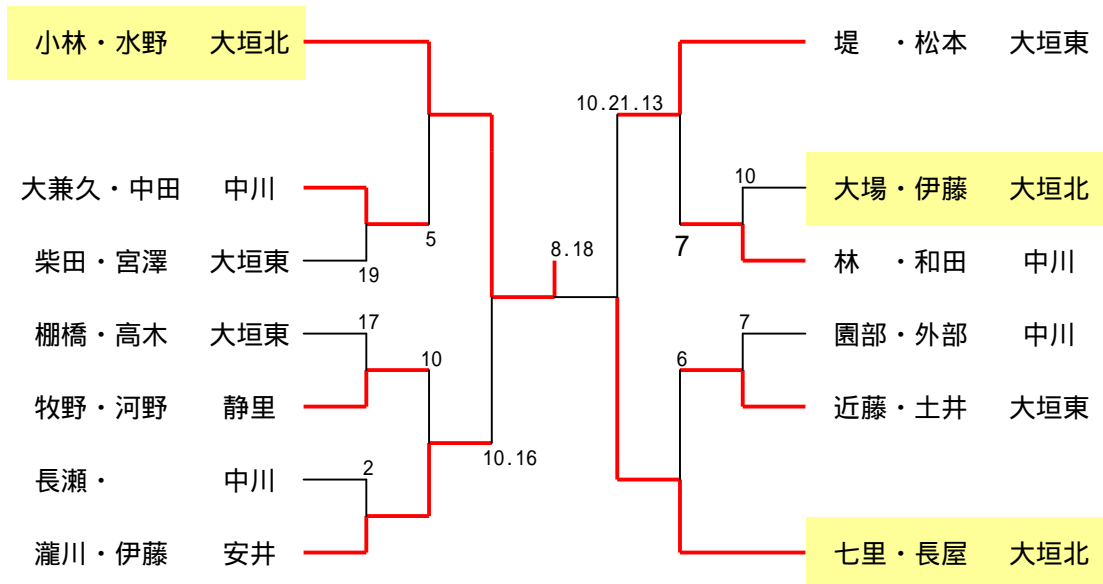

6年女子ダブルス

参加組数 16

5年女子ダブルス

参加組数 13

4年女子ダブルス

参加組数 6

3年女子ダブルス

参加組数 6

5・6年新人シングル

参加組数 11

4年新人シングル

参加人数 12

3年以下新人シングル

参加人数 47

6年男子 シングル

参加人数 7