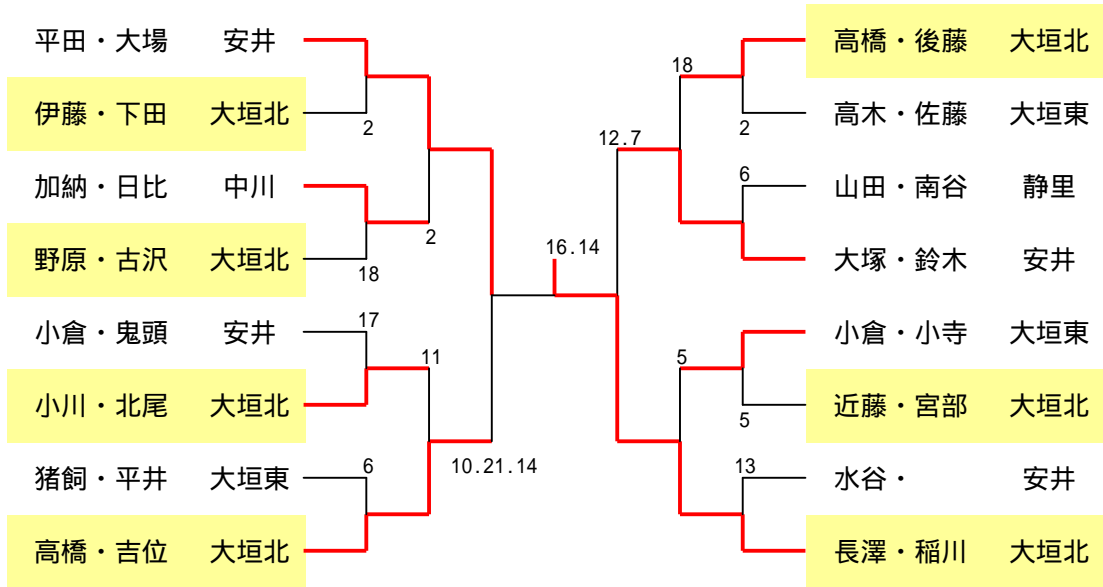

6年女子ダブルス

参加組数 16

5年女子ダブルス

参加組数 13

4年女子ダブルス

参加組数 6

3年女子ダブルス

参加組数 6

5・6年新人シングル

参加組数 11

4年新人シングル

参加人数 12

3年以下新人シングル

参加人数 47

6年男子 シングル

参加人数 7