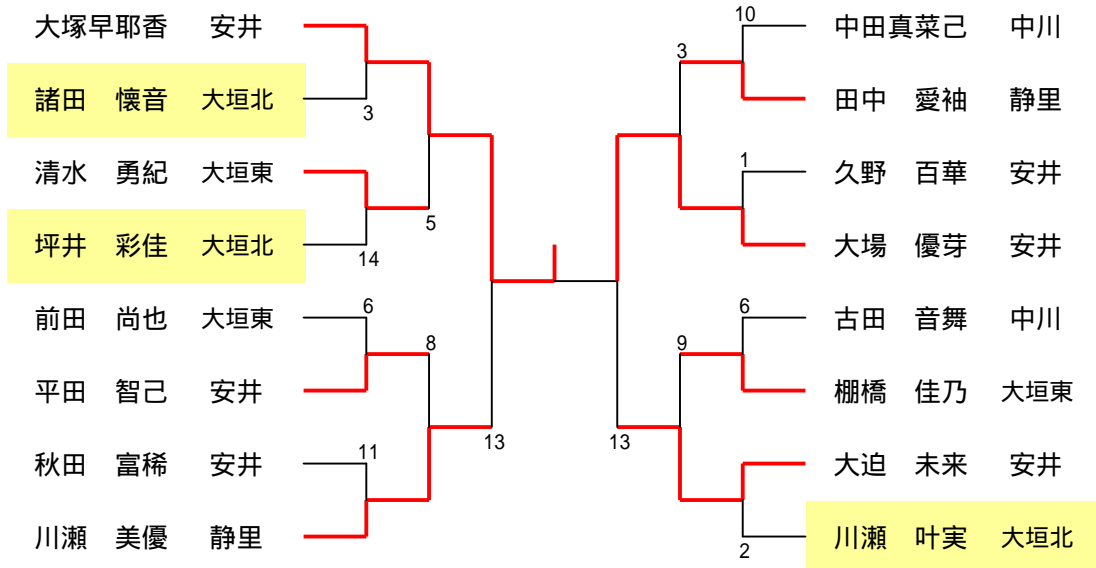

6年女子ダブルス

参加組数 16

5年女子ダブルス

参加組数 13

4年女子ダブルス

参加組数 6

3年女子ダブルス

参加組数 6

5・6年新人シングル

参加組数 11

4年新人シングル

参加人数 12

3年以下新人シングル

参加人数 47

6年男子 シングル

参加人数 7