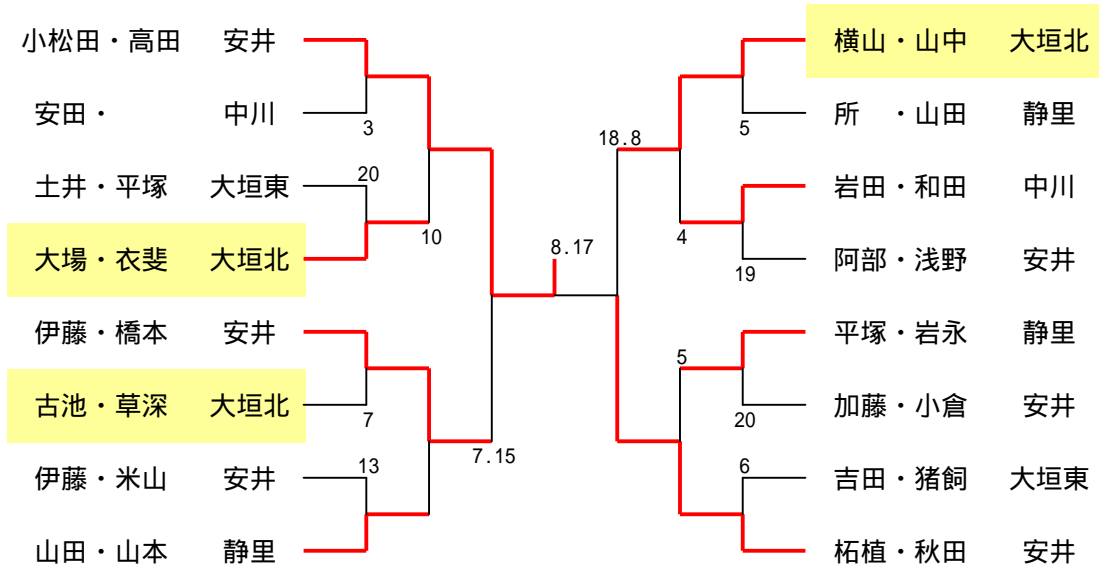

6年女子ダブルス

参加組数 16

5年女子ダブルス

参加組数 10

4年女子ダブルス

参加組数 9

3年女子ダブルス

参加組数 2