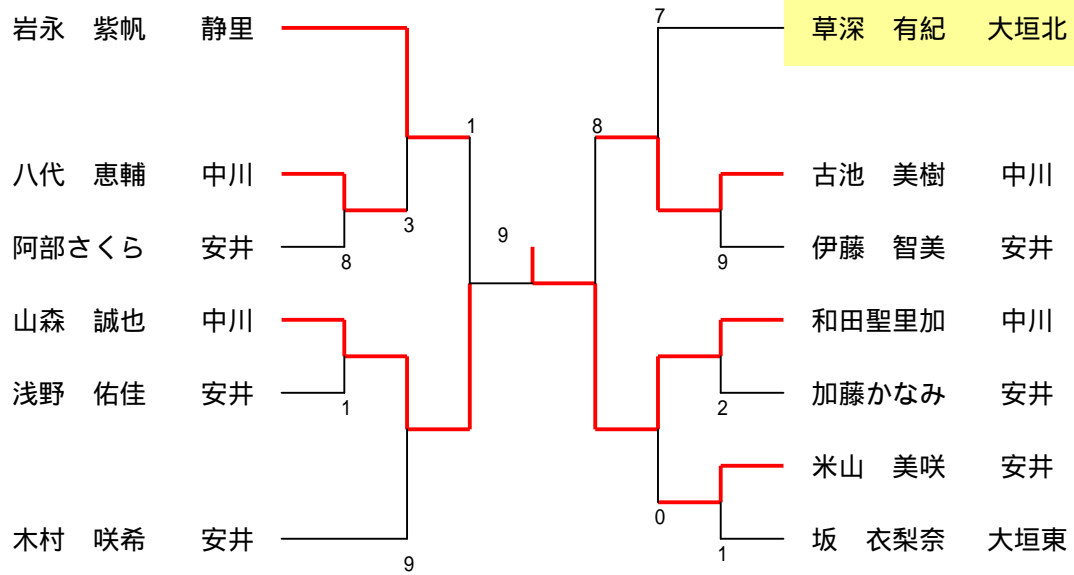

6年女子ダブルス

参加組数 17

5年女子ダブルス

参加組数 10

4年女子ダブルス

参加組数 9

3年女子ダブルス

参加組数 4

5・6年女子新人シングル

参加組数 11

4年新人シングル

参加人数 13

3年以下新人シングル

参加人数 33

6年男子 シングル

参加人数 11