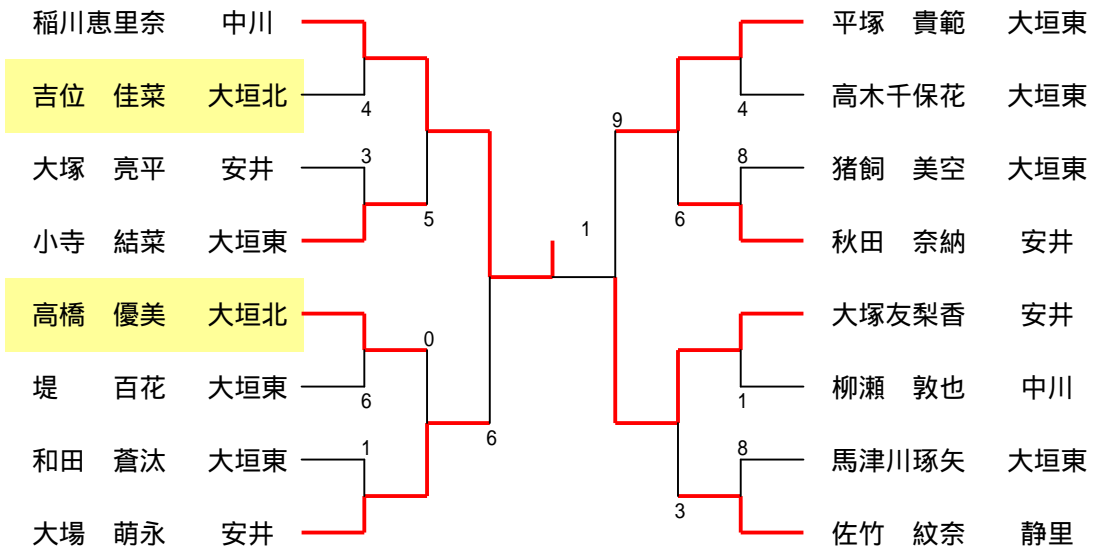

6年女子ダブルス

参加組数 17

5年女子ダブルス

参加組数 10

4年女子ダブルス

参加組数 9

3年女子ダブルス

参加組数 4

5・6年女子新人シングル

参加組数 11

4年新人シングル

参加人数 13

3年以下新人シングル

参加人数 33

6年男子 シングル

参加人数 11