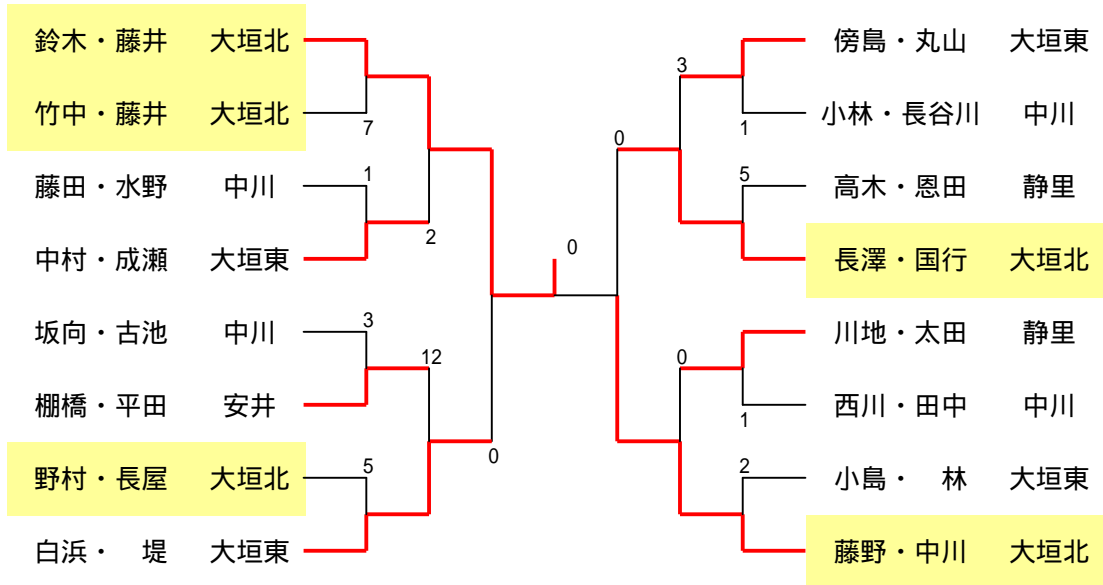

6年女子ダブルス

参加組数 17

5年女子ダブルス

参加組数 10

4年女子ダブルス

参加組数 9

3年女子ダブルス

参加組数 4