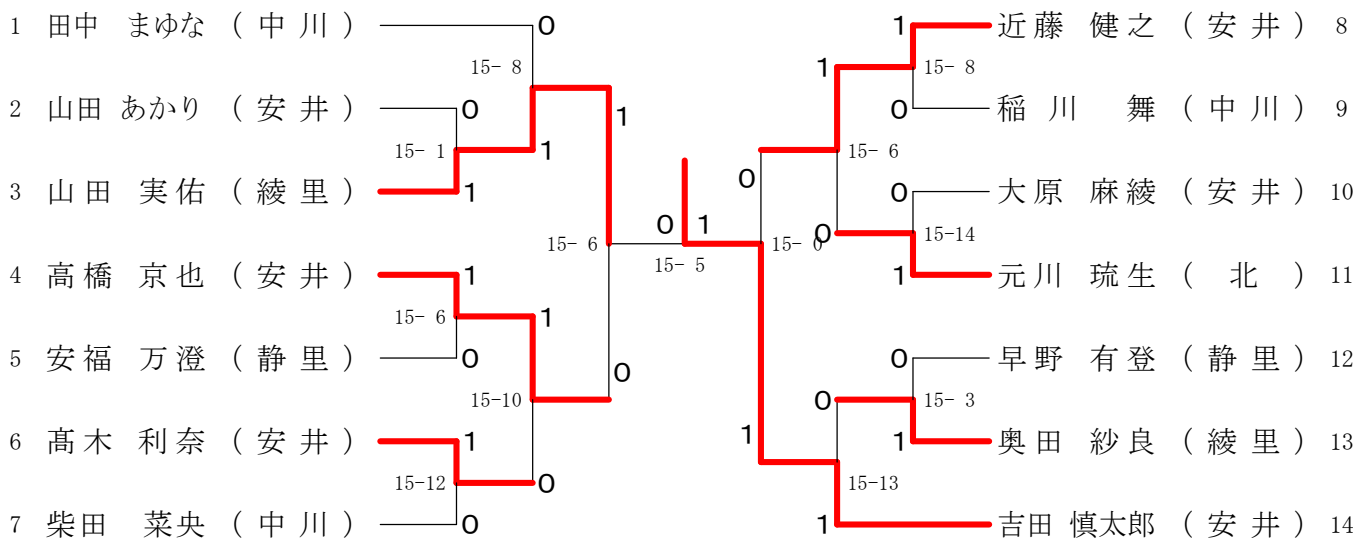

第54回 大垣市バドミントン少年団交歓大会

平成25年3月10日 大垣城ホール

5・6年新人シングルス

3・4年新人シングルス

1・2年新人シングルス

第54回 大垣市バドミントン少年団交歓大会

平成25年3月10日 大垣城ホール

6年女子シングルス