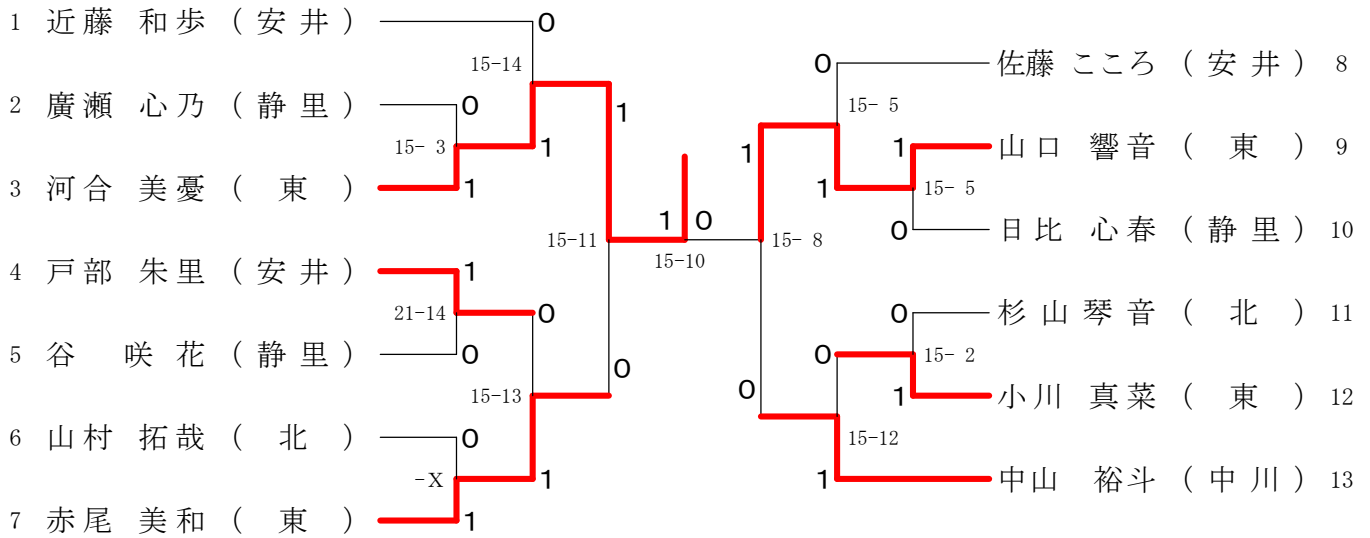

第54回 大垣市バドミントン少年団交歓大会

平成25年3月10日 大垣城ホール

5・6年新人シングルス

3・4年新人シングルス

1・2年新人シングルス

第54回 大垣市バドミントン少年団交歓大会

平成25年3月10日 大垣城ホール

6年女子シングルス