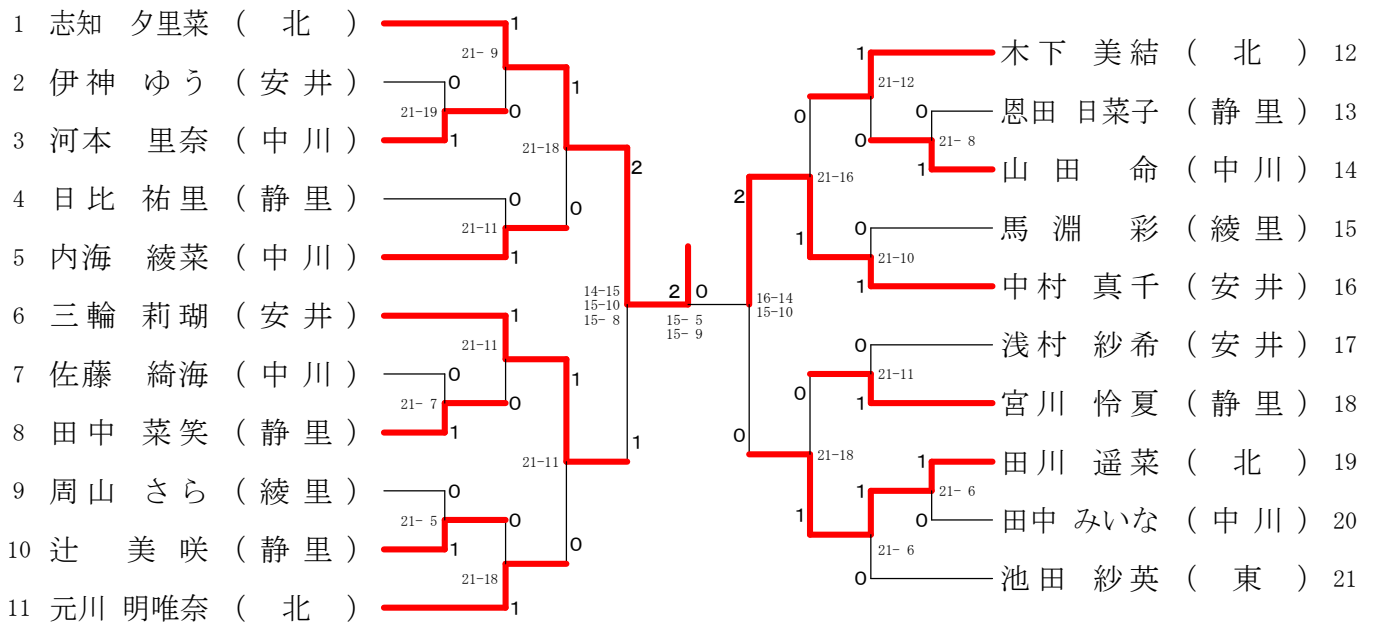

第54回 大垣市バドミントン少年団交歓大会

平成25年3月10日 大垣城ホール

5・6年新人シングルス

3・4年新人シングルス

1・2年新人シングルス

第54回 大垣市バドミントン少年団交歓大会

平成25年3月10日 大垣城ホール

6年女子シングルス

3年以下女子シングルス