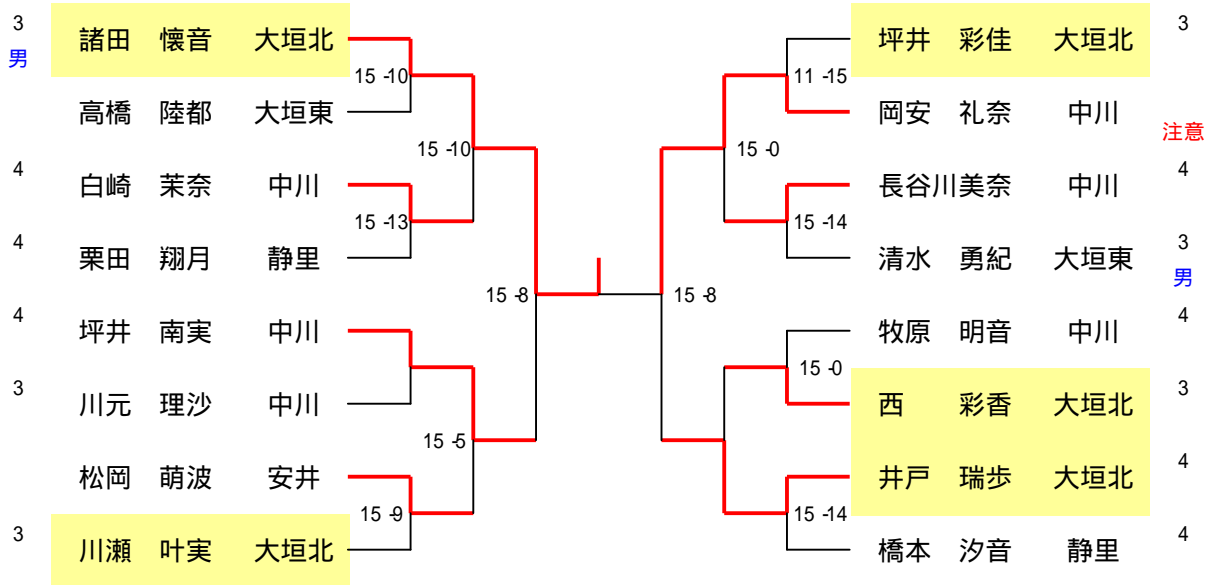

6年生女子の部

参加人数 31

5年生女子の部

参加人数 27

4年生女子の部

参加人数 17

3年生以下女子の部

参加人数 18

5・6年生新人の部

参加人数 8

3・4年生新人の部

参加人数 24

1・2年生新人の部

参加人数 33

6年男子の部

参加人数 6