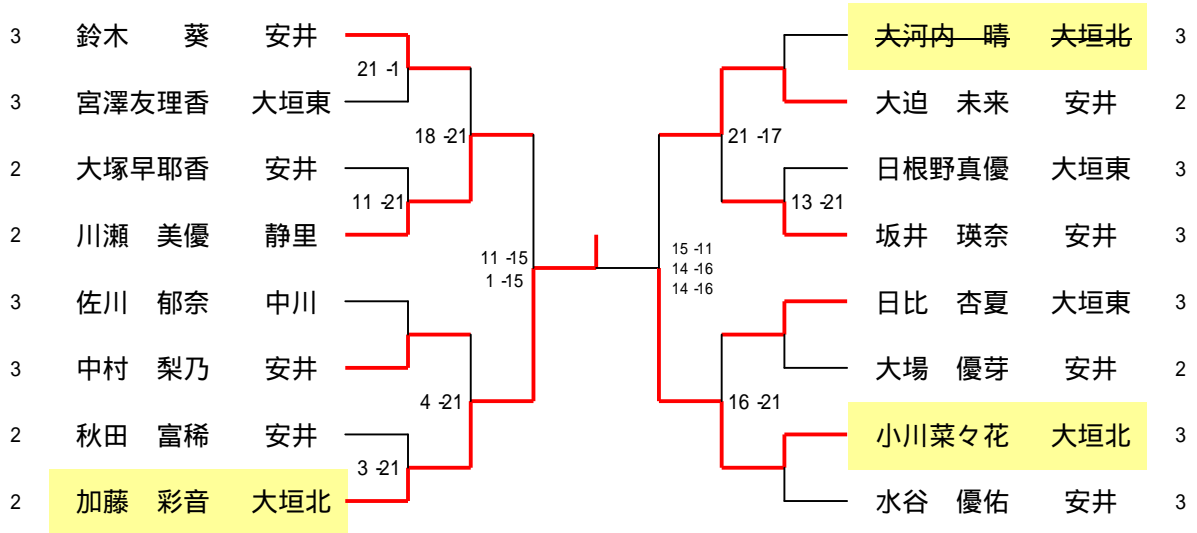

6年生女子の部

参加人数 31

5年生女子の部

参加人数 27

4年生女子の部

参加人数 17

3年生以下女子の部

参加人数 18

5・6年生新人の部

参加人数 8

3・4年生新人の部

参加人数 24

1・2年生新人の部

参加人数 33

6年男子の部

参加人数 6