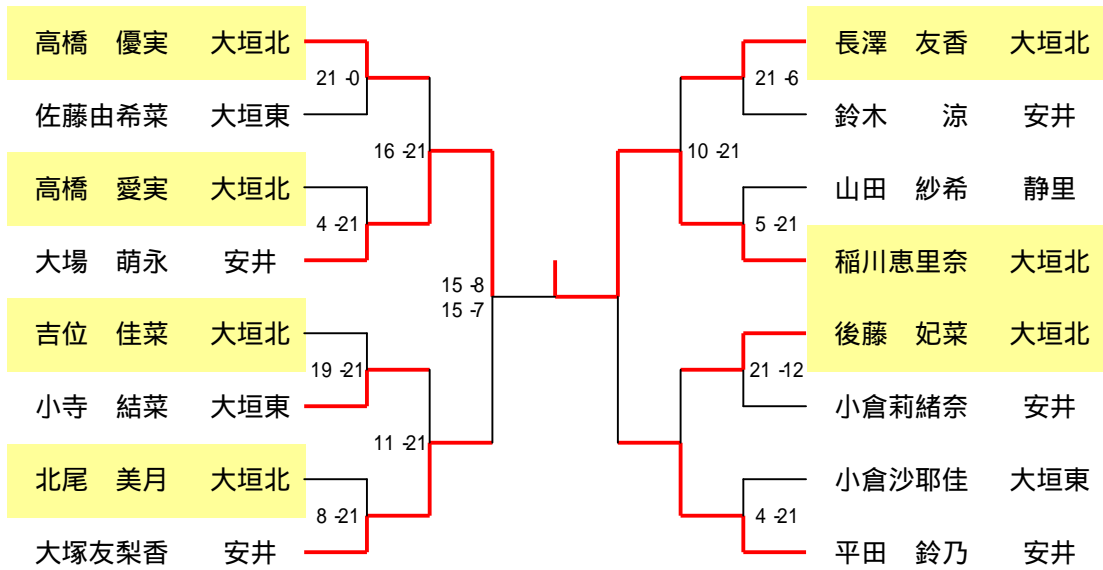

6年生女子の部

参加人数 31

5年生女子の部

参加人数 27

4年生女子の部

参加人数 17

3年生以下女子の部

参加人数 18

5・6年生新人の部

参加人数 8

3・4年生新人の部

参加人数 24

1・2年生新人の部

参加人数 33

6年男子の部

参加人数 6