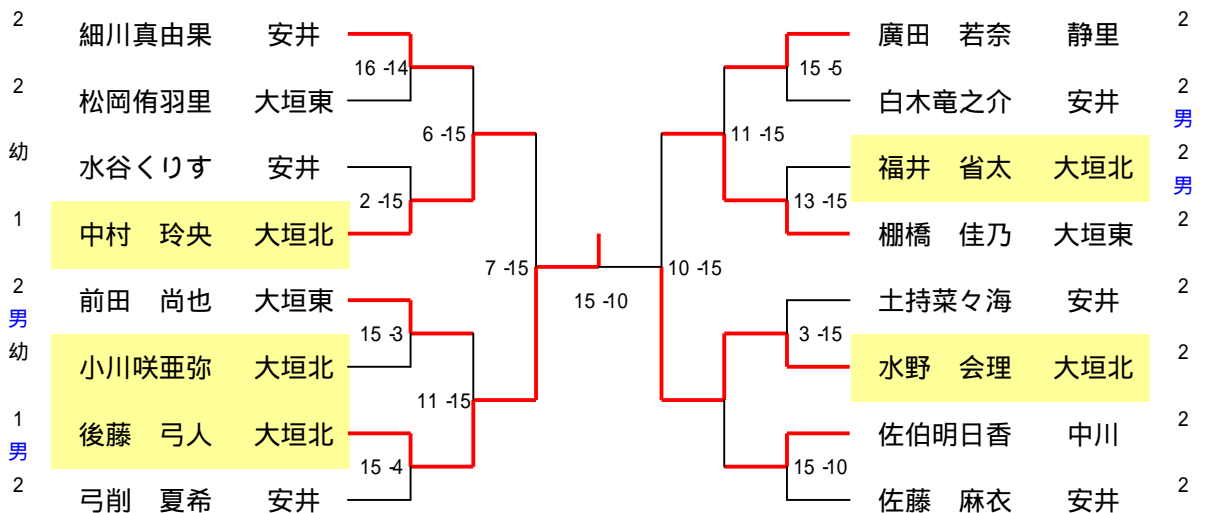

5・6年生新人の部

参加人数 8

3・4年生新人の部

参加人数 24

1・2年生新人の部

参加人数 33

6年男子の部

参加人数 6