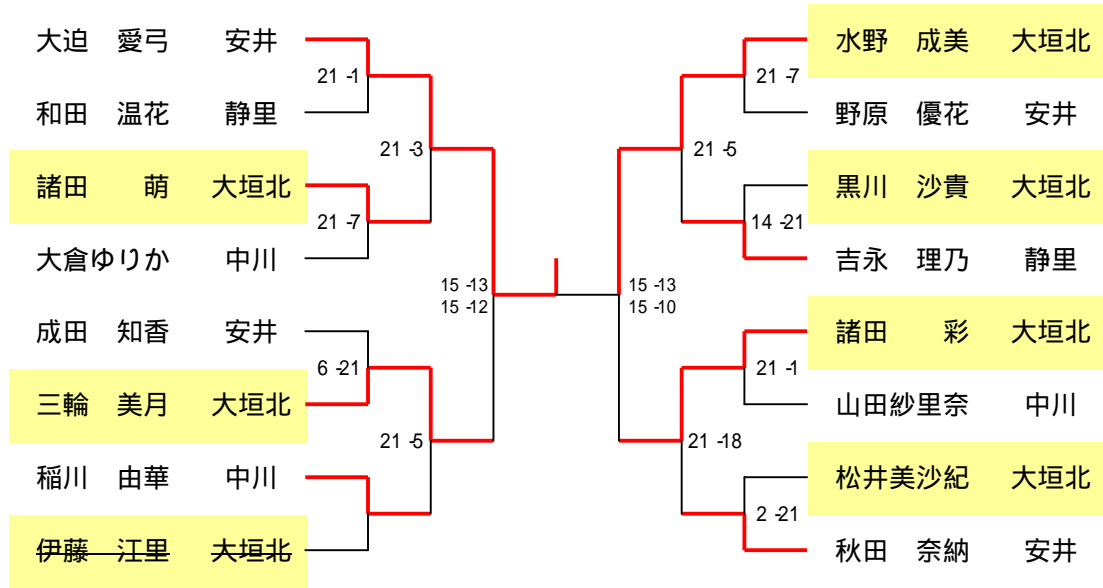

6年生女子の部

参加人数 31

5年生女子の部

参加人数 27

4年生女子の部

参加人数 17

3年生以下女子の部

参加人数 18

5・6年生新人の部

参加人数 8

3・4年生新人の部

参加人数 24

1・2年生新人の部

参加人数 33

6年男子の部

参加人数 6