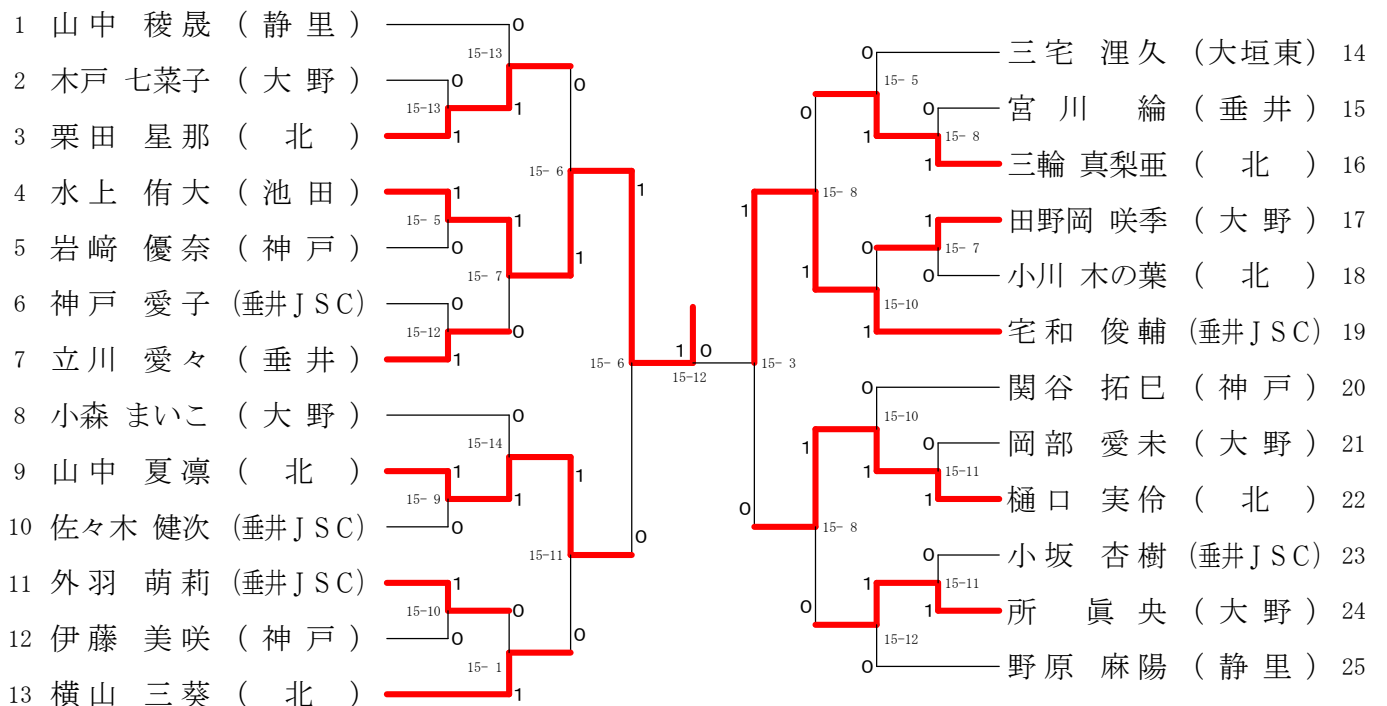

新人5・6年シングル