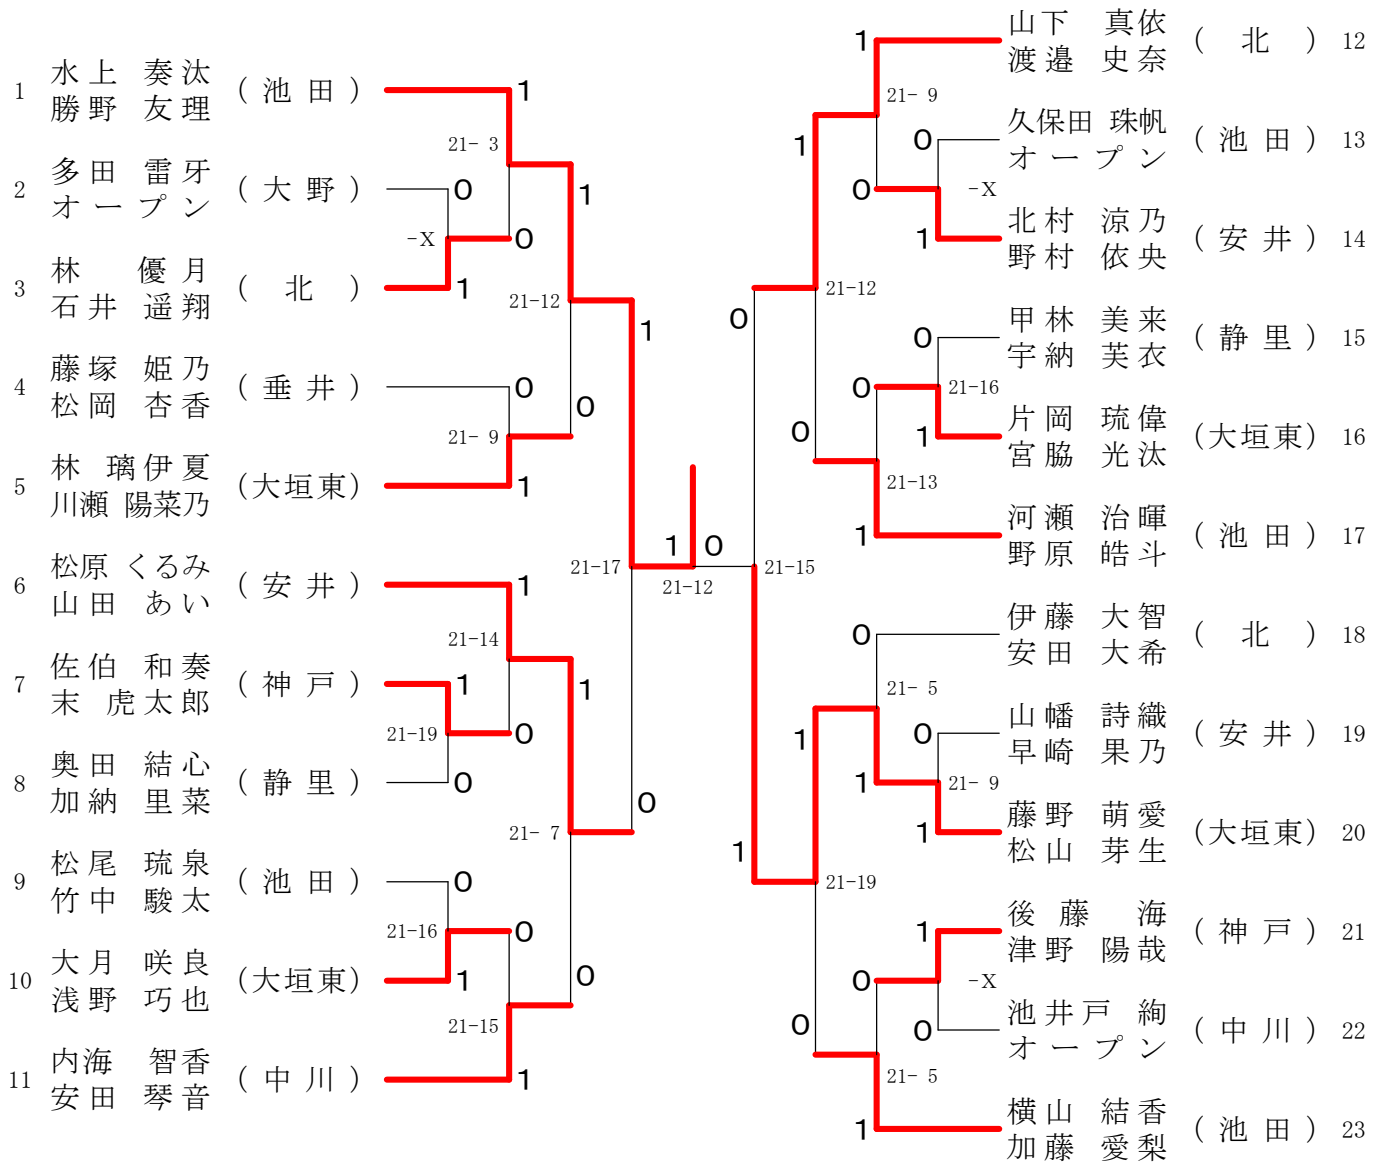

第35回 西濃バドミントン少年団ダブルス大会  
6年の部ダブルス

平成28年9月19日 池田町総合体育館

第35回 西濃バドミントン少年団ダブルス大会  
5年の部ダブルス

平成28年9月19日 池田町総合体育館

1	比田井 柚乃 成瀬 実緒 (池田)	1	矢島 涼帆 加藤 梨々華 (池田)	24
2	安藤 沙也佳 松岡 美羽 (安井)	1 21-7	高井 睦季 早野 聡汰 (中川)	25
3	高橋 菜愛 伊藤 琉依榎 (大野)	0 21-16	松岡 優衣香 佐野 日那多 (垂井)	26
4	多和田 瑞月 高木 柑奈 (垂井)	1 21-10	高橋 京也 岩田 稜太 (安井)	27
5	稲川 舞 大杉 咲帆 (中川)	0	桑原 海七 山口 彩夏 (北)	28
6	松尾 知典 戸田 晟矢 (神戸)	1 21-11	渡部 桜羽 渡部 結衣 (中川)	29
7	山口 紗依 三摩 千賀 (大垣東)	0 21-12	松山 永遠 川瀬 理生 (大垣東)	30
8	竹中 汐音 飯沼 華子 (池田)	1 21-7	寺戸 瑠那 國枝 真子 (池田)	31
9	木村 朱里 吉田 想 (中川)	1 21-13	大杉 菜月 高橋 雅 (中川)	32
10	磯輪 咲来 加納 碩人 (静里)	0 21-12	高橋 ひろの 高橋 暉 (神戸)	33
11	市川 陽菜 市川 裕大 (垂井JSC)	1 21-8	小林 千紗 上園 ありす (静里)	34
12	古谷 遙夏 臼井 楓香 (北)	1 21-16	大原 麻綾 山田 和未 (安井)	35
13	今城 湧雅 竹中 翔太郎 (池田)	1 21-4	保高 彩陽 多和田 彩耶 (池田)	36
14	戸川 由菜 岩田 みすず (中川)	0 21-17	木下 さよ 清水 愛理 (北)	37
15	野原 夕華 浅野 千怜 (安井)	1 21-2	安田 彩乃 伊藤 ころこ (中川)	38
16	高崎 鈴菜 碓井 ひより (神戸)	0 21-5	福井 羽叶 河瀬 紗弥 (池田)	39
17	日比 琴葉 渡邊 ひかり (大垣東)	0 21-9	山幡 琴音 早崎 美桜 (安井)	40
18	恩田 大誠 川瀬 桃愛 (静里)	1 21-5	可兒 柚葉 金ヶ江 絢菜 (神戸)	41
19	佐野 希空 可兒 萌桜 (池田)	0 21-16	田中 陽菜 中島 彩来 (安井)	42
20	加藤 輝大 吉澤 奏花 (垂井)	1 21-13	酒向 乃愛 伊藤 心優 (中川)	43
21	池井 戸萌 川瀬 あかり (中川)	0 21-9	日比 仁菜 山本 真緒 (大垣東)	44
22	中野 里咲 石原 菜々子 (神戸)	1 21-8	香田 遥菜 小川 奈菜未 (池田)	45
23	山田 ひかり 松原 奈那 (安井)	1 21-15	安田 涼歌 大崎 輝 (大野)	46

第35回 西濃バドミントン少年団ダブルス大会  
4年の部ダブルス

平成28年9月19日 池田町総合体育館

# 第35回 西濃バドミントン少年団ダブルス大会

平成28年9月19日 池田町総合体育館

## 3年以下の部ダブルス