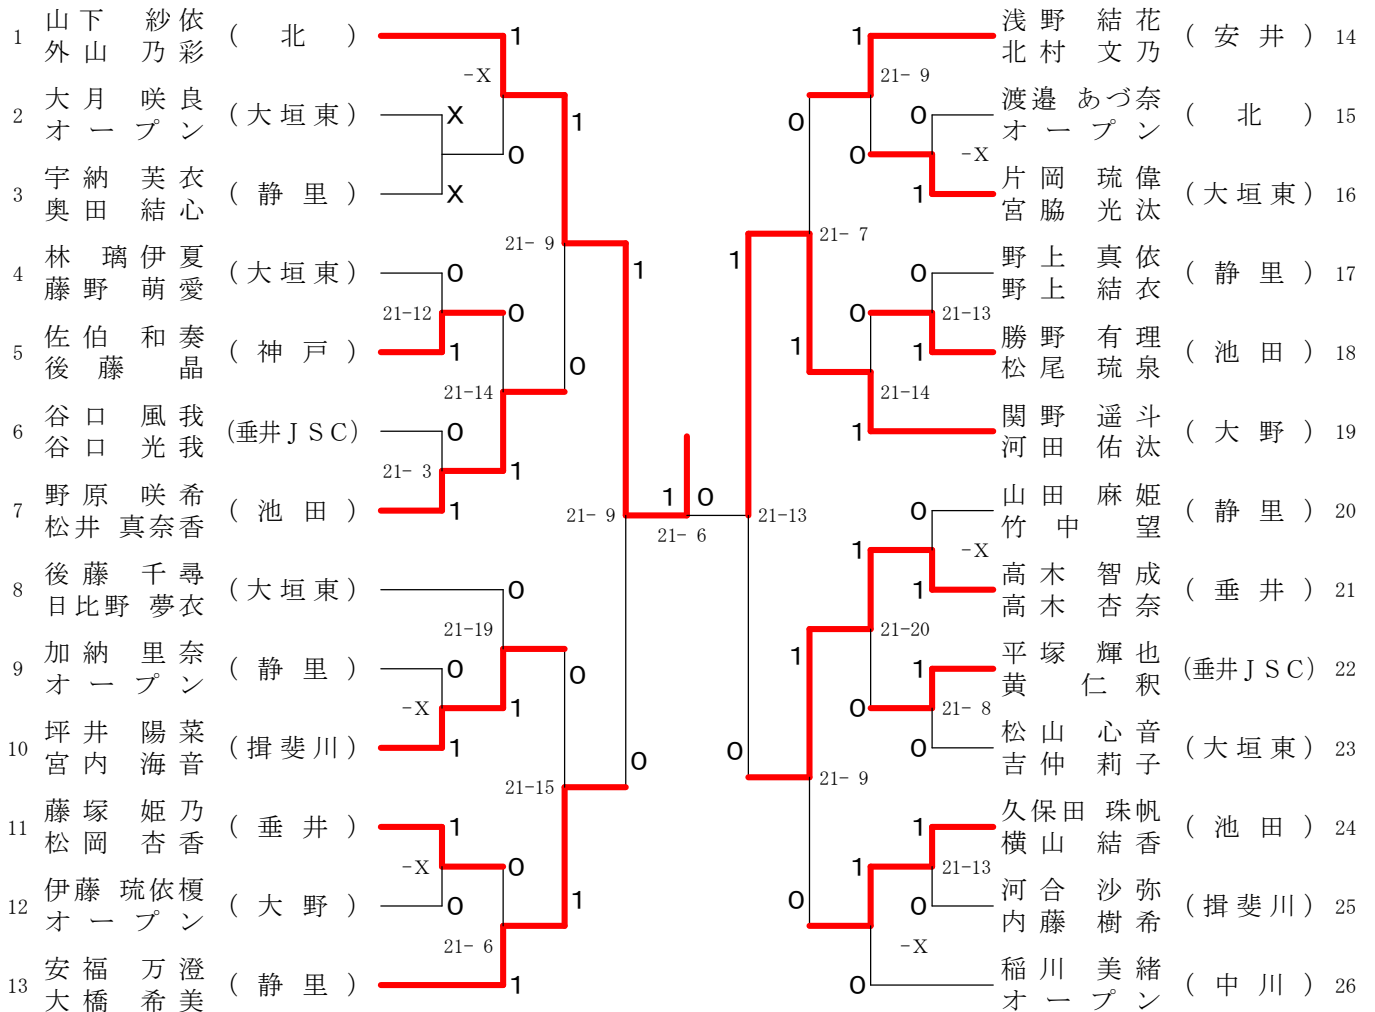

第34回 西濃バドミントン少年団ダブルス大会
6年の部ダブルス

平成27年9月13日 池田町総合体育館

1	加納 愛菜 駒月 美咲 (池田)	1	比田井 友里 平本 ちあり (池田) 22
2	山川 莉奈 オーブン (北)	0	日比 実佑 オーブン (大垣東) 23
3	平井 音羽 田中 千陽 (神戸)	1	柳瀬 柊吾 柚原 悠人 (中川) 24
4	平塚 光 平塚 朱里 (垂井JSC)	0	日比 祐里 谷 咲花 (静里) 25
5	田中 菜笑 恩田 日菜子 (静里)	1	大岩 凌 細川 大地 (大野) 26
6	中村 真千 佐藤 こころ (安井)	1	島尻 乙羽 棚瀬 葉月 (神戸) 27
7	佐藤 綺海 田中 みいな (中川)	0	田中 佑磨 若山 比真莉 (垂井) 28
8	矢倉 芽依 山野井 渚月 (垂井)	1	津野 美緒 羽賀 琴美 (神戸) 29
9	杉山 友菜 徳丸 亜美 (大野)	0	長谷川 里緒 渡部 沙良 (池田) 30
10	青木 玲奈 太田 光虹 (池田)	1	木下 美結 田川 遥菜 (北) 31
11	飯沼 祐貴 後藤 眞 (神戸)	0	辻 美咲 宮川 怜夏 (静里) 32
12	内海 綾菜 山田 命 (中川)	1	藤塚 智哉 野原 圭太郎 (垂井) 33
13	野上 翔平 高木 優和 (静里)	1	宮部 有里菜 杉山 琴音 (北) 34
14	市ノ木 葵衣 吉川 瑞希 (神戸)	0	牛屋 美優 松山 初穂 (大垣東) 35
15	後藤 凜 林 莉鈴 (大垣東)	0	関野 結香 大崎 響 (大野) 36
16	元川 明唯奈 高橋 美憂 (北)	1	松尾 響 松岡 琉斗 (池田) 37
17	安藤 心一 中山 裕斗 (中川)	1	山村 栞菜 大場 未夢 (神戸) 38
18	宇納 大暉 早野 有登 (静里)	0	増元 優愛 藤原 巧磨 (揖斐川) 39
19	長屋 有美 棚瀬 愛弓 (神戸)	0	小川 友菜 竹中 結菜 (池田) 40
20	三輪 朱梨 三輪 あい (垂井)	1	廣瀬 心乃 三輪 彩乃 (静里) 41
21	大迫 稔央 高橋 怜也 (安井)	1	山田 悠 稲川 裕也 (中川) 42

第34回 西濃バドミントン少年団ダブルス大会
5年の部ダブルス

平成27年9月13日 池田町総合体育館

第34回 西濃バドミントン少年団ダブルス大会
4年の部ダブルス

平成27年9月13日 池田町総合体育館

第34回 西濃バドミントン少年団ダブルス大会

平成27年9月13日 池田町総合体育館

3年以下の部ダブルス

5・6年新人シングルス

第34回 西濃バドミントン少年団ダブルス大会

平成27年9月13日 池田町総合体育館

3・4年新人シングルス

第34回 西濃バドミントン少年団ダブルス大会

平成27年9月13日 池田町総合体育館

1・2年新人シングルス

第34回 西濃バドミントン少年団ダブルス大会

2015.09.13 池田町総合体育館