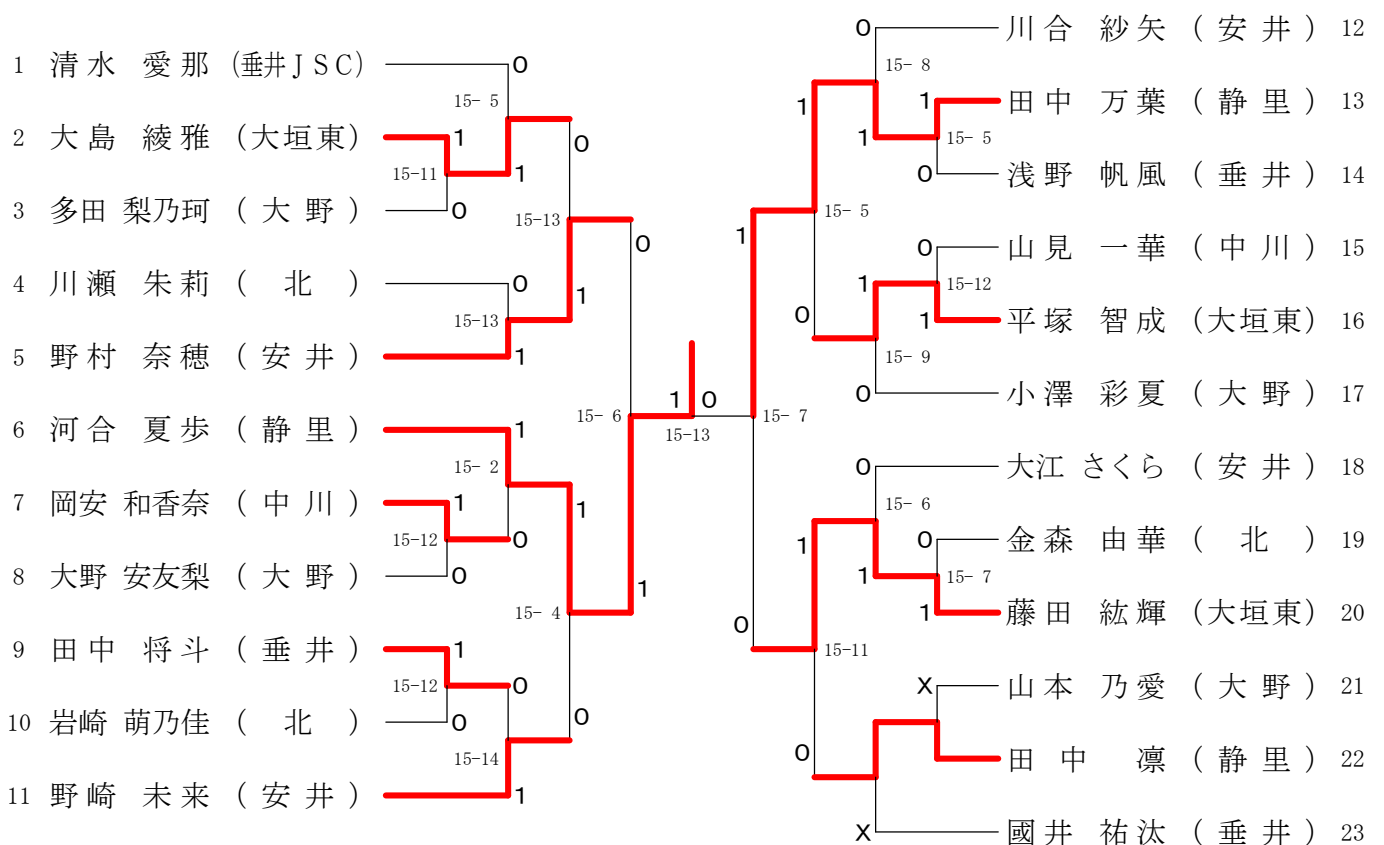

第34回 西濃バドミントン少年団ダブルス大会
6年の部ダブルス

平成27年9月13日 池田町総合体育館

1	加納 愛菜 駒月 美咲 (池田)	1	比田井 友里 平本 ちあり (池田) 22
2	山川 莉奈 オーブン (北)	0	日比 実佑 オーブン (大垣東) 23
3	平井 音羽 田中 千陽 (神戸)	1	柳瀬 柊吾 柚原 悠人 (中川) 24
4	平塚 光 平塚 朱里 (垂井JSC)	0	日比 祐里 谷 咲花 (静里) 25
5	田中 菜笑 恩田 日菜子 (静里)	1	大岩 凌 細川 大地 (大野) 26
6	中村 真千 佐藤 こころ (安井)	1	島尻 乙羽 棚瀬 葉月 (神戸) 27
7	佐藤 綺海 田中 みいな (中川)	0	田中 佑磨 若山 比真莉 (垂井) 28
8	矢倉 芽依 山野井 渚月 (垂井)	1	津野 美緒 羽賀 琴美 (神戸) 29
9	杉山 友菜 徳丸 亜美 (大野)	0	長谷川 里緒 渡部 沙良 (池田) 30
10	青木 玲奈 太田 光虹 (池田)	1	木下 美結 田川 遥菜 (北) 31
11	飯沼 祐貴 後藤 眞 (神戸)	0	辻 美咲 宮川 怜夏 (静里) 32
12	内海 綾菜 山田 命 (中川)	1	藤塚 智哉 野原 圭太郎 (垂井) 33
13	野上 翔平 高木 優和 (静里)	1	宮部 有里菜 杉山 琴音 (北) 34
14	市ノ木 葵衣 吉川 瑞希 (神戸)	0	牛屋 美優 松山 初穂 (大垣東) 35
15	後藤 凜 林 莉鈴 (大垣東)	0	関野 結香 大崎 響 (大野) 36
16	元川 明唯奈 高橋 美憂 (北)	1	松尾 響 松岡 琉斗 (池田) 37
17	安藤 心一 中山 裕斗 (中川)	1	山村 栞菜 大場 未夢 (神戸) 38
18	宇納 大暉 早野 有登 (静里)	0	増元 優愛 藤原 巧磨 (揖斐川) 39
19	長屋 有美 棚瀬 愛弓 (神戸)	0	小川 友菜 竹中 結菜 (池田) 40
20	三輪 朱梨 三輪 あい (垂井)	1	廣瀬 心乃 三輪 彩乃 (静里) 41
21	大迫 稔央 高橋 怜也 (安井)	1	山田 悠 稲川 裕也 (中川) 42

第34回 西濃バドミントン少年団ダブルス大会
5年の部ダブルス

平成27年9月13日 池田町総合体育館

第34回 西濃バドミントン少年団ダブルス大会
4年の部ダブルス

平成27年9月13日 池田町総合体育館

第34回 西濃バドミントン少年団ダブルス大会

平成27年9月13日 池田町総合体育館

3年以下の部ダブルス

5・6年新人シングルス

第34回 西濃バドミントン少年団ダブルス大会

平成27年9月13日 池田町総合体育館

3・4年新人シングルス

第34回 西濃バドミントン少年団ダブルス大会

平成27年9月13日 池田町総合体育館

1・2年新人シングルス

第34回 西濃バドミントン少年団ダブルス大会

2015.09.13 池田町総合体育館