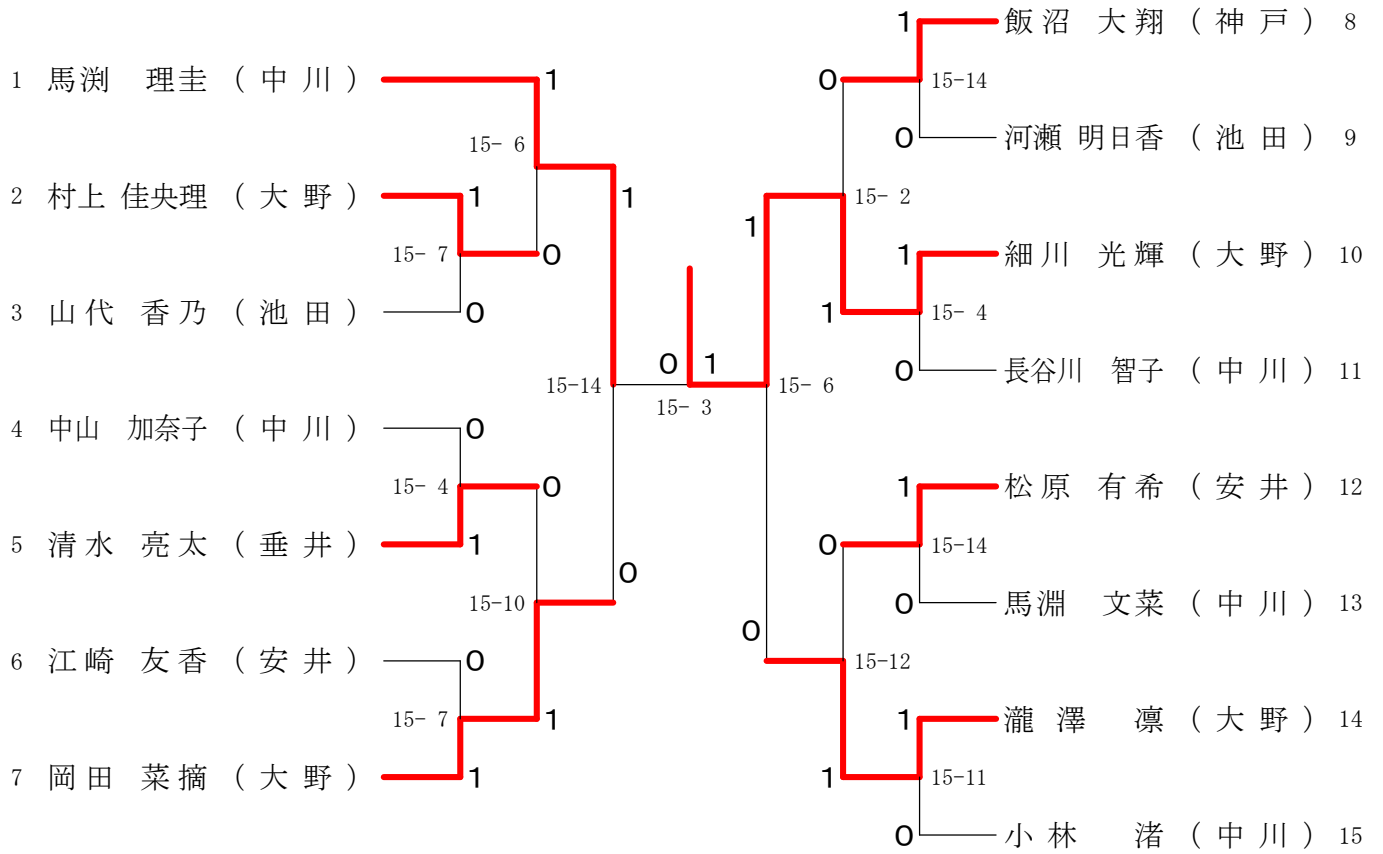

第31回 西濃バドミントン少年団ダブルス大会 平成24年9月9日 池田町総合体育館
5・6年新人シングルス