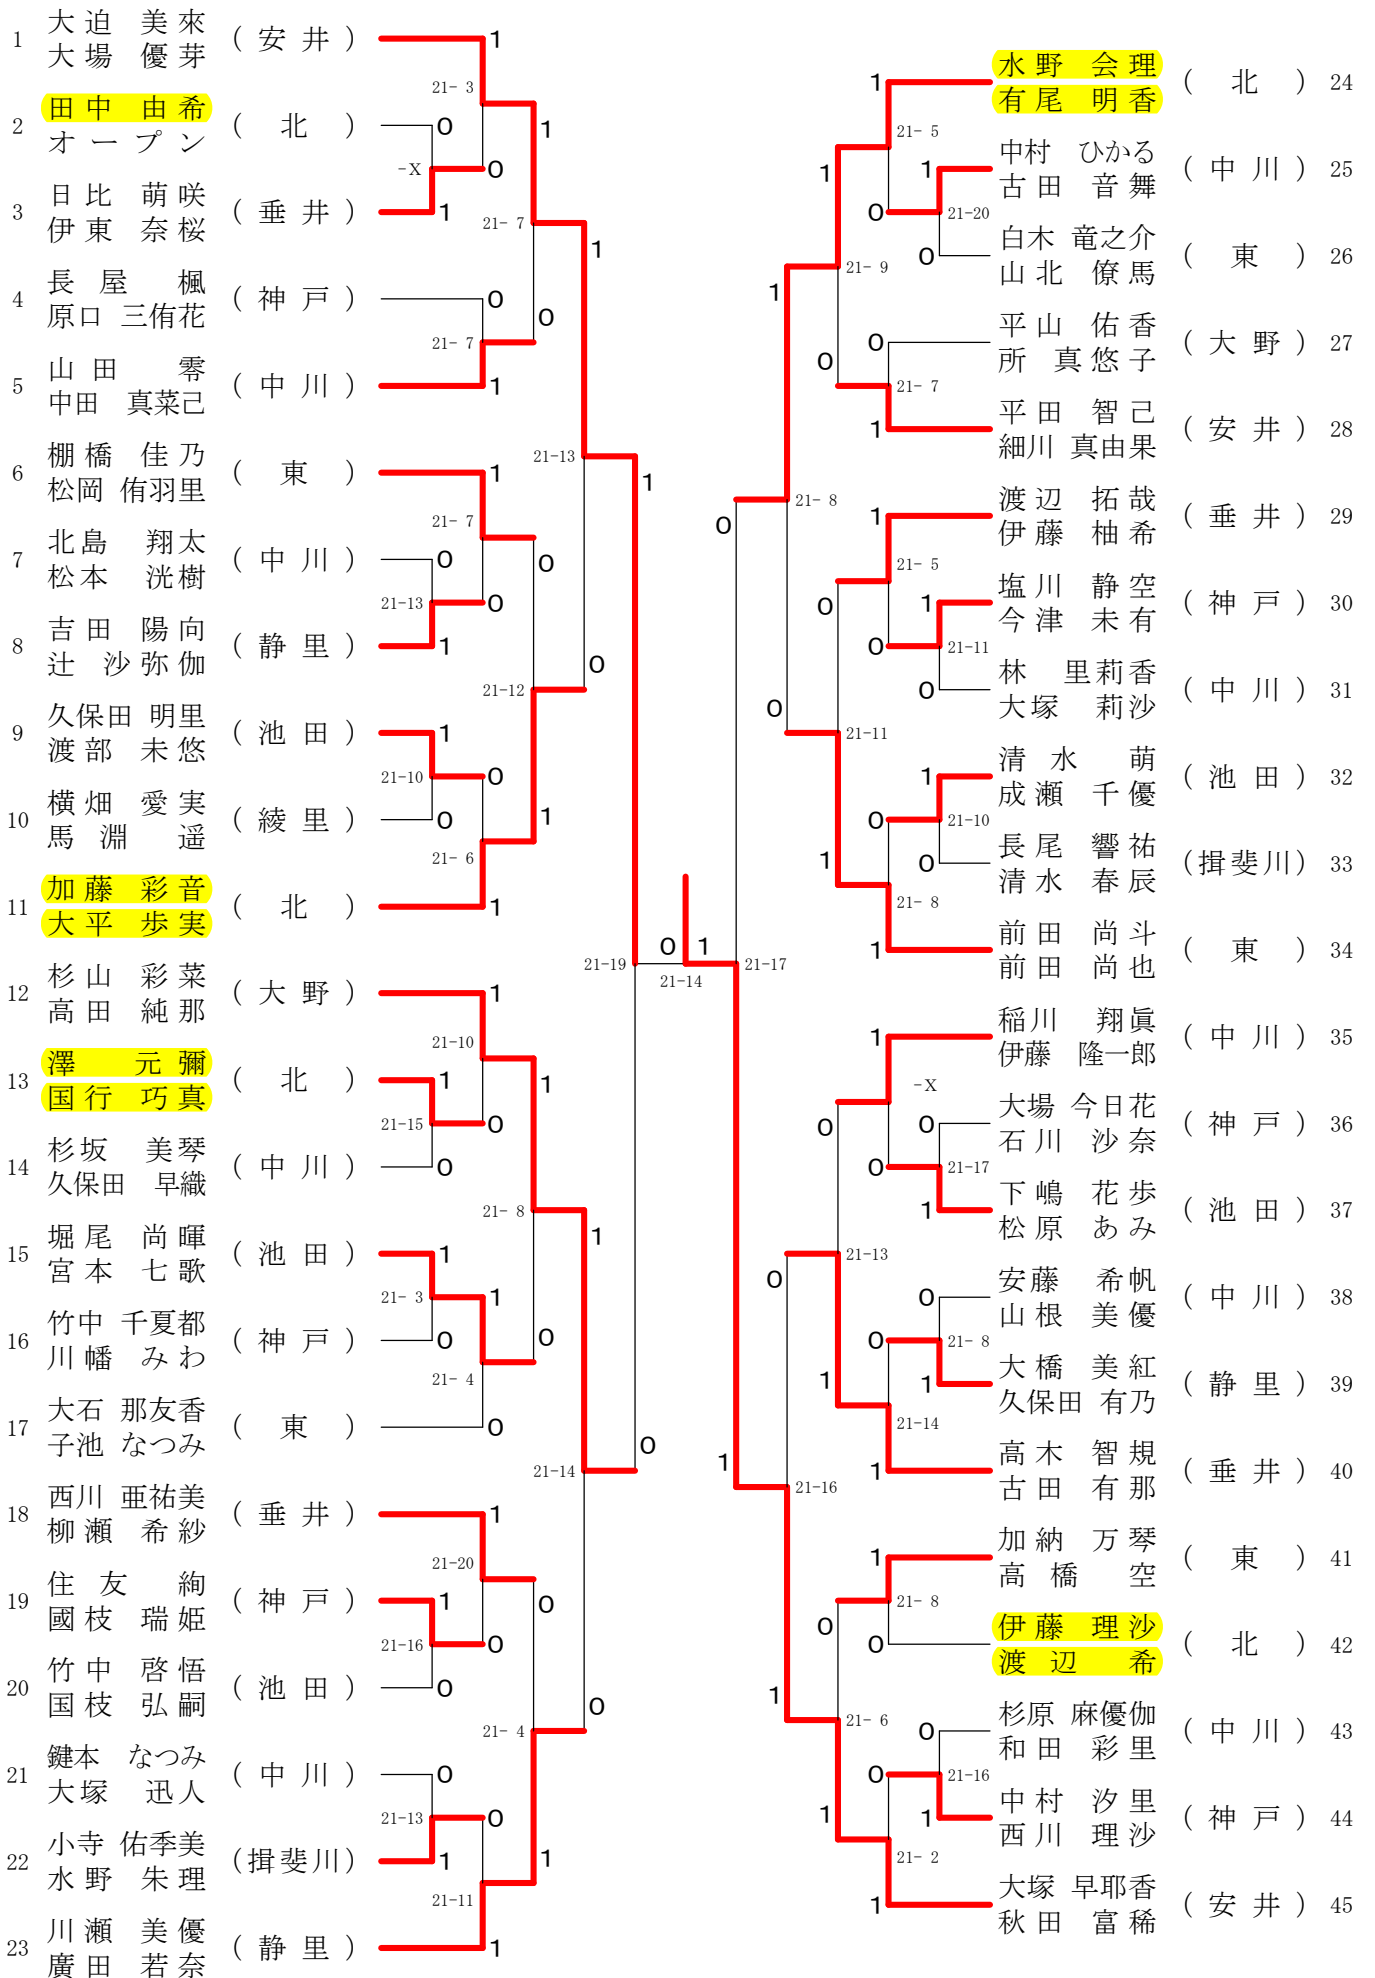

第31回 西濃バドミントン少年団ダブルス大会 平成24年9月9日 池田町総合体育館
6年の部ダブルス

第31回 西濃バドミントン少年団ダブルス大会
5年の部ダブルス

平成24年9月9日 池田町総合体育館

1	高橋 咲妃 (垂井JSC)	1	1	名和 美麗 (東)	22
	中村 瑠花			和田 朱生	
2	山本 結惟 (北)	0	1	柴田 彩未 (中川)	23
	オープン	-X	0	杉本 みずき	
3	中野 奈未希 (神戸)	1	1	広瀬 和紀 (神戸)	24
	新徳 優起奈			竹中 琳菜	
4	池田 美優 (東)	0	0	立川 弥奈 (池田)	25
	各務 幾美			窪田 伶麻	
5	林 鮎花 (大野)	1	1	三輪 音巴 (安井)	26
	山田 珠里			二宮 ひかる	
6	中山 友晴 (垂井)	1	1	栗田 青空 (静里)	27
	渋谷 音桜			宮川 結名	
7	松岡 駿斗 (池田)	1	0	児玉 奈那未 (神戸)	28
	太田 百映			吉川 遥華	
8	柳瀬 李咲 (安井)	0	0	多和田 光葉 (垂井)	29
	伊神 あみ			渡辺 竜叶	
9	田川 さくら (北)	1	1	宇納 朋音 (綾里)	30
	永澤 万留乃			大宜味 愛結実	
10	村北 明葉 (中川)	0	1	黒川 美帆 (北)	31
	村北 涼葉			岸田 なつみ	
11	山中 健太郎 (静里)	1	1	浜崎 莉緒 (静里)	32
	高木 亮汰			中村 いろは	
12	藤原 未奈実 (東)	1	0	国広 歌音 (垂井)	33
	松本 佳納			田中 愛乃	
13	早野 有里加 (静里)	1	1	正力 笑夏 (神戸)	34
	三輪 くるみ	-X	0	細野 妃杏	
14	桑原 あずみ (大野)	0	0	恒川 ゆず香 (北)	35
	木之村 麻生			木下 真歩	
15	高田 泳渚夢 (神戸)	1	0	中野 舜斗 (安井)	36
	加納 小希帆			大橋 祐哉	
16	清水 紗花 (揖斐川)	0	0	大岩 一翔 (大野)	37
	藤原 麻祐			森田 景	
17	後藤 弓人 (北)	1	1	川瀬 桃菜 (神戸)	38
	山田 悠貴			大園 彩華	
18	川瀬 琳奈 (神戸)	0	1	本田 哲也 (東)	39
	吉田 このみ			渡部 俊之輔	
19	安福 淑乃 (静里)	1	1	高木 駿 (垂井JSC)	40
	下小家 琴美			オープン	
20	大井 愛夢 (垂井)	0	0	桜井 七海 (静里)	41
	多賀 由真			大野 桃花	
21	中村 玲央 (安井)	1	1	野原 万由佳 (池田)	42
	久野 稜介			久保田 晏未	