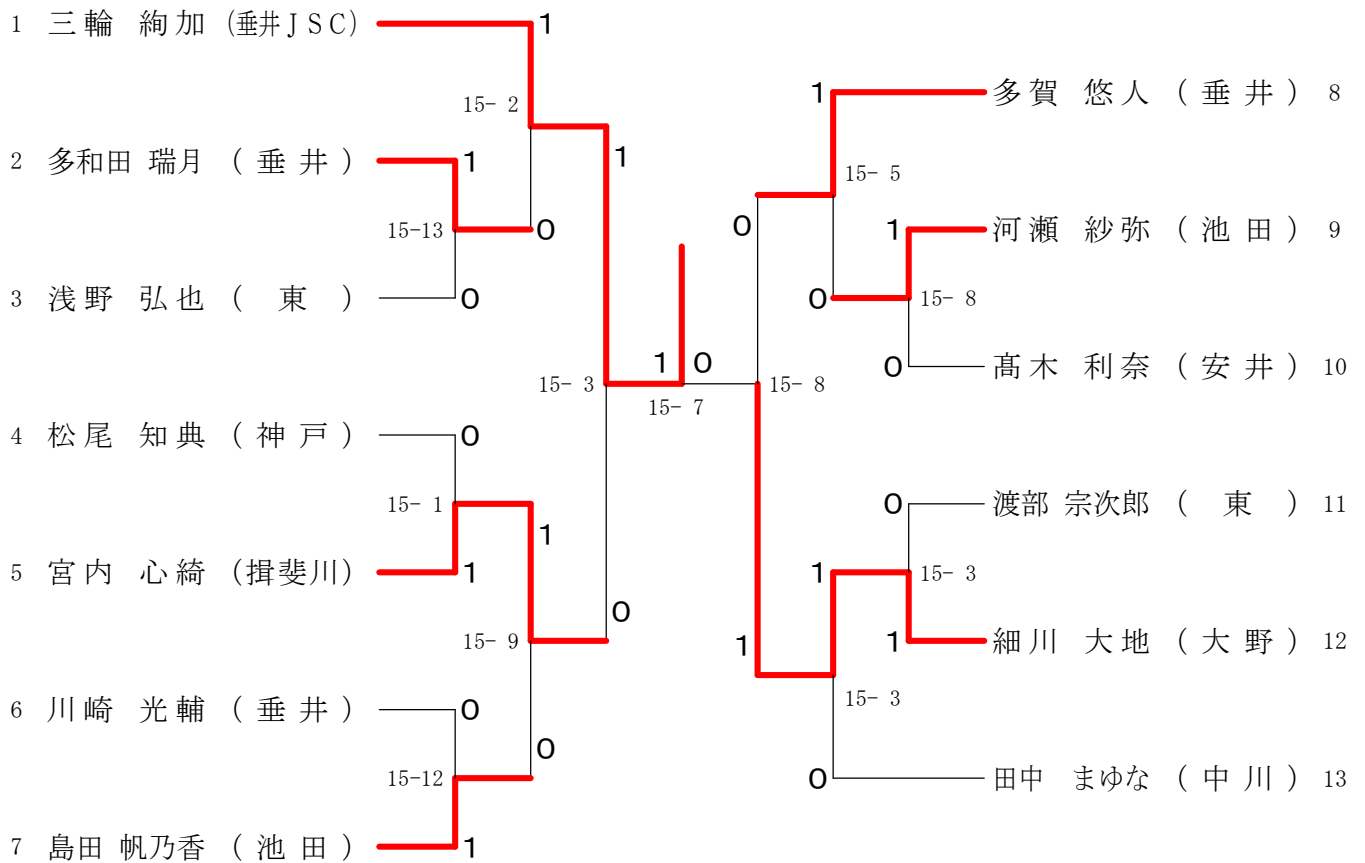

1・2年新人シングルス