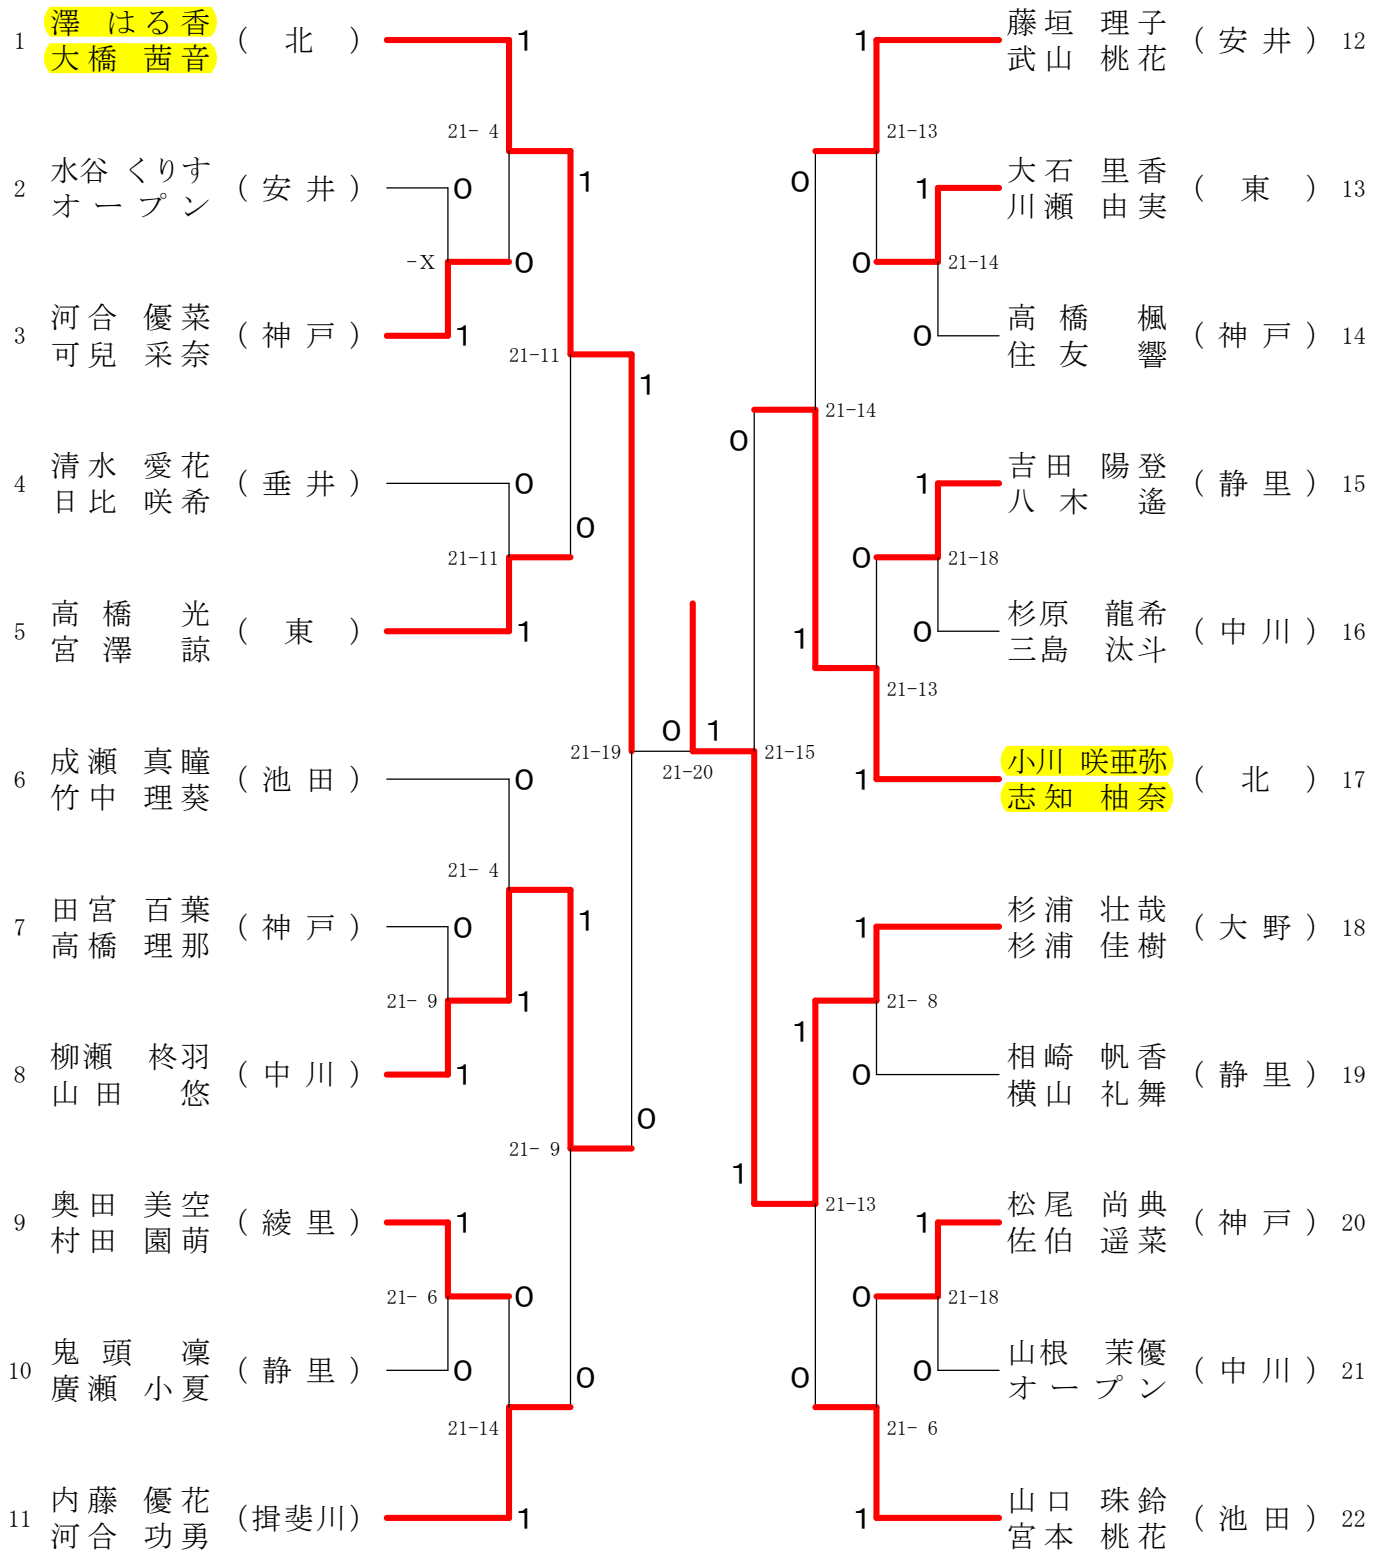

第31回 西濃バドミントン少年団ダブルス大会
4年の部ダブルス

平成24年9月9日 池田町総合体育館

第31回 西濃バドミントン少年団ダブルス大会 平成24年9月9日 池田町総合体育館
3年以下の部ダブルス

1	北島 里紗 (垂井JSC)	1	木下 美結 (北)	17
	村井 陽祐	21-8	元川 明唯奈	
2	藤原 巧磨 (揖斐川)	0	高橋 京也 (安井)	18
	オーブン	21-1	オーブン	
3	野原 紗英 (池田)	1	日比 祐里 (静里)	19
	太田 匡亮	21-13	恩田 日菜子	
4	山田 実佑 (綾里)	0	太田 光虹 (池田)	20
	奥田 紗良	21-11	渡部 沙良	
5	田川 遥菜 (北)	1	松岡 琉斗 (池田)	21
	志知 夕里菜	21-4	加納 愛菜	
6	浅村 紗希 (安井)	0	内海 綾菜命 (中川)	22
	伊神 ゆう	21-15	山田 命	
7	川崎 友規 (垂井)	0	若山 比真莉 (垂井)	23
	藤塚 智哉	21-9	田中 佑磨	
8	安藤 心一 (中川)	1	細川 真南斗 (安井)	24
	稲川 裕也	21-8	吉田 慎太郎	
9	宮川 怜夏 (静里)	1	大岩 凌 (大野)	25
	田中 菜笑	-X	加納 飛翔	
10	池田 紗英 (東)	0	西野 蓮菜 (綾里)	26
	オーブン	21-20	宇納 大暉	
11	馬淵 彩 (綾里)	0	青木 玲奈 (池田)	27
	周山 さら	21-6	長谷川 里緒	
12	駒月 美咲 (池田)	1	後藤 真 (神戸)	28
	比田井 友里	21-20	吉川 瑞希	
13	松尾 響 (池田)	0	辻 美咲 (静里)	29
	松原 さや	21-16	早野 有登	
14	松本 真 (中川)	1	河本 里奈 (中川)	30
	田中 みいな	21-15	柴田 菜央	
15	宮部 有里菜 (北)	0	西村 元貴 (池田)	31
	オーブン	-X	オーブン	
16	大迫 稔央 (安井)	1	中村 真千 (安井)	32
	高橋 怜也		三輪 莉瑚