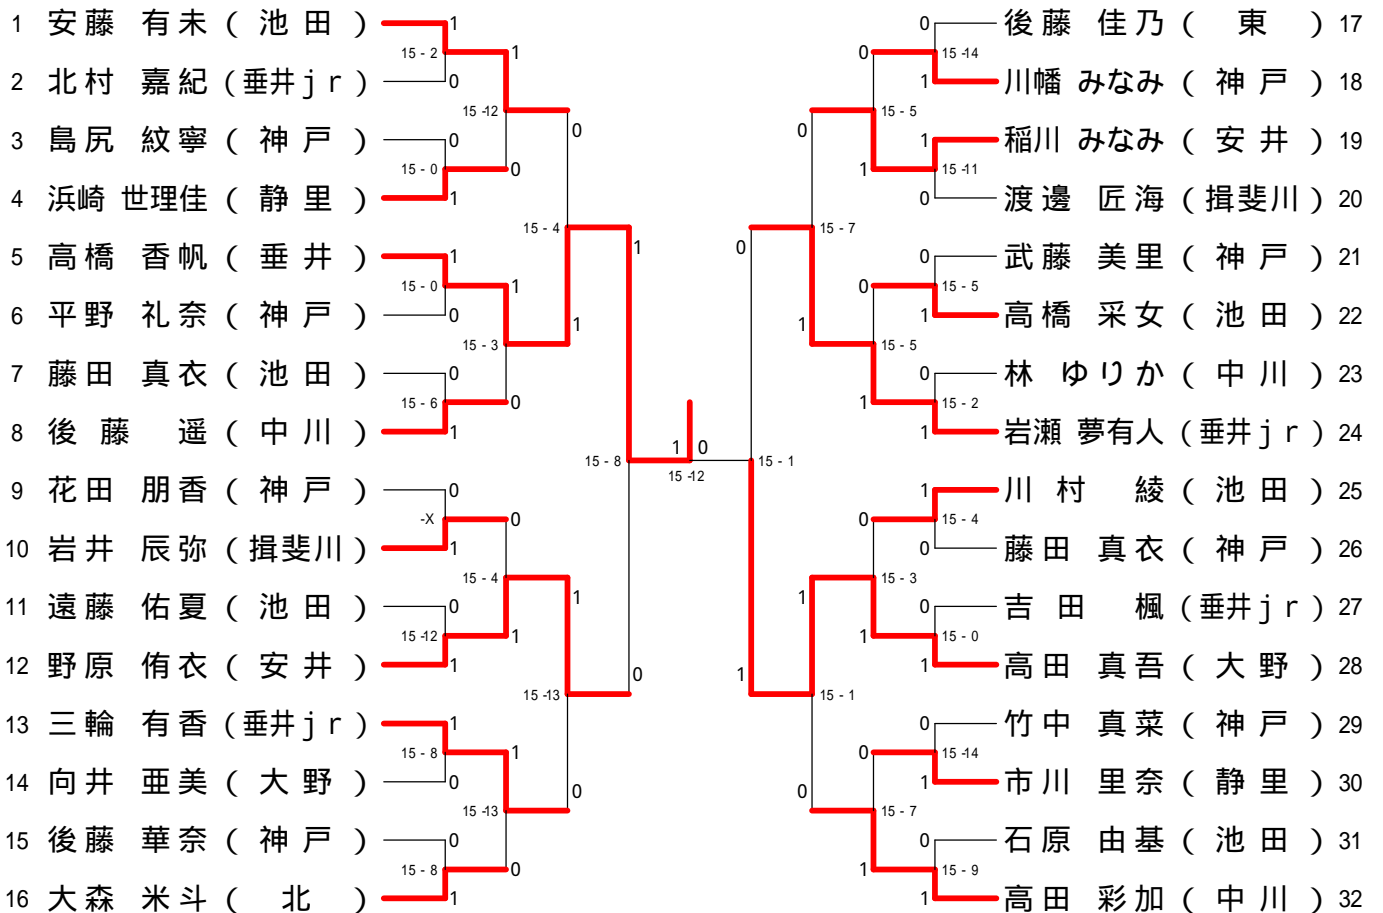

第28回 西濃バドミントン少年団ダブルス大会 平成21年9月12日 池田町総合体育館
6年の部ダブルス

1	加藤 健人 (北)	大河内 李之	1	1	1	木村 遥 (池田)	21	加納 穂乃香
2	川瀬 愛実 (神戸)	早津 葉月	0	1	0	長瀬 千幸 (中川)	22	稲川 由華
3	篠田 早耶樺 (大野)	林 紗耶	1	1	1	飯沼 直也 (大野)	23	坂本 真史
4	近藤 舞 (東)	宮澤 李茄	0	0	1	岸上 梢 (神戸)	24	古川 舞祐
5	牧野 なつみ (静里)	所 杏奈	1	1	1	渋谷 悠我 (垂井jr)	25	臼井 美波
6	大矢 健人 (大野)	杉山 祐斗	1	1	0	河合 正也 (揖斐川)	26	水野 史也
7	園部 桃子 (中川)	外部 友莉花	0	1	0	林 真穂 (中川)	27	高田 裕生
8	矢野 雄平 (揖斐川)	松岡 璃音	1	0	1	七里 茉那美 (北)	28	長屋 智紗
9	北村 かなめ (東)	萩原 千尋	0	0	0	日比野 祐里奈 (神戸)	29	竹中 千晶
10	増田 光玖 (神戸)	正岡 ゆい	1	1	0	高木 千保加 (東)	30	土井 晴菜
11	堤 百花 (東)	松本 理紗子	1	1	1	河野 俊介 (中川)	31	長澤 俊介
12	中田 真由香 (中川)	大兼久 愛莉	0	1	0	木村 悠野 (大野)	32	松原 大貴
13	吉川 利奈 (北)	井戸 優果	1	0	1	早見 尚恭 (揖斐川)	33	水野 志穂
14	高田 絢加 (神戸)	杉本 泉水	0	0	0	棚橋 雪乃 (東)	34	柴田 由紀子
15	久保田 由紀 (揖斐川)	林 咲希	1	0	1	加藤 千尋 (神戸)	35	杉山 祥子
16	宮川 実久 (大野)	岡田 萌花	1	0	1	遠山 剛史 (大野)	36	山村 友基
17	笹野 友花 (池田)	外羽 あかり	0	0	0	駒月 朝香 (揖斐川)	37	御田村 彩
18	高木 優佑 (垂井jr)	三輪 あかね	1	1	1	小椋 彩加 (池田)	38	森 翔子
19	久世 さくら (北)	下田 紗里	0	1	0	名和 克将 (東)	39	本田 貴子
20	柳瀬 敦也 (中川)	和田 真里那	1	1	1	小林 幸代 (北)	40	水野 裕加

第28回 西濃バドミントン少年団ダブルス大会
5年の部ダブルス

平成21年9月12日 池田町総合体育館

第28回 西濃バドミントン少年団ダブルス大会
4年の部ダブルス

平成21年9月12日 池田町総合体育館

第28回 西濃バドミントン少年団ダブルス大会
3年以下の部ダブルス

平成21年9月12日 池田町総合体育館

新人5年・6年の部シングルス

第28回 西濃バドミントン少年団ダブルス大会 平成21年9月12日 池田町総合体育館
 新人3年・4年の部シングルス