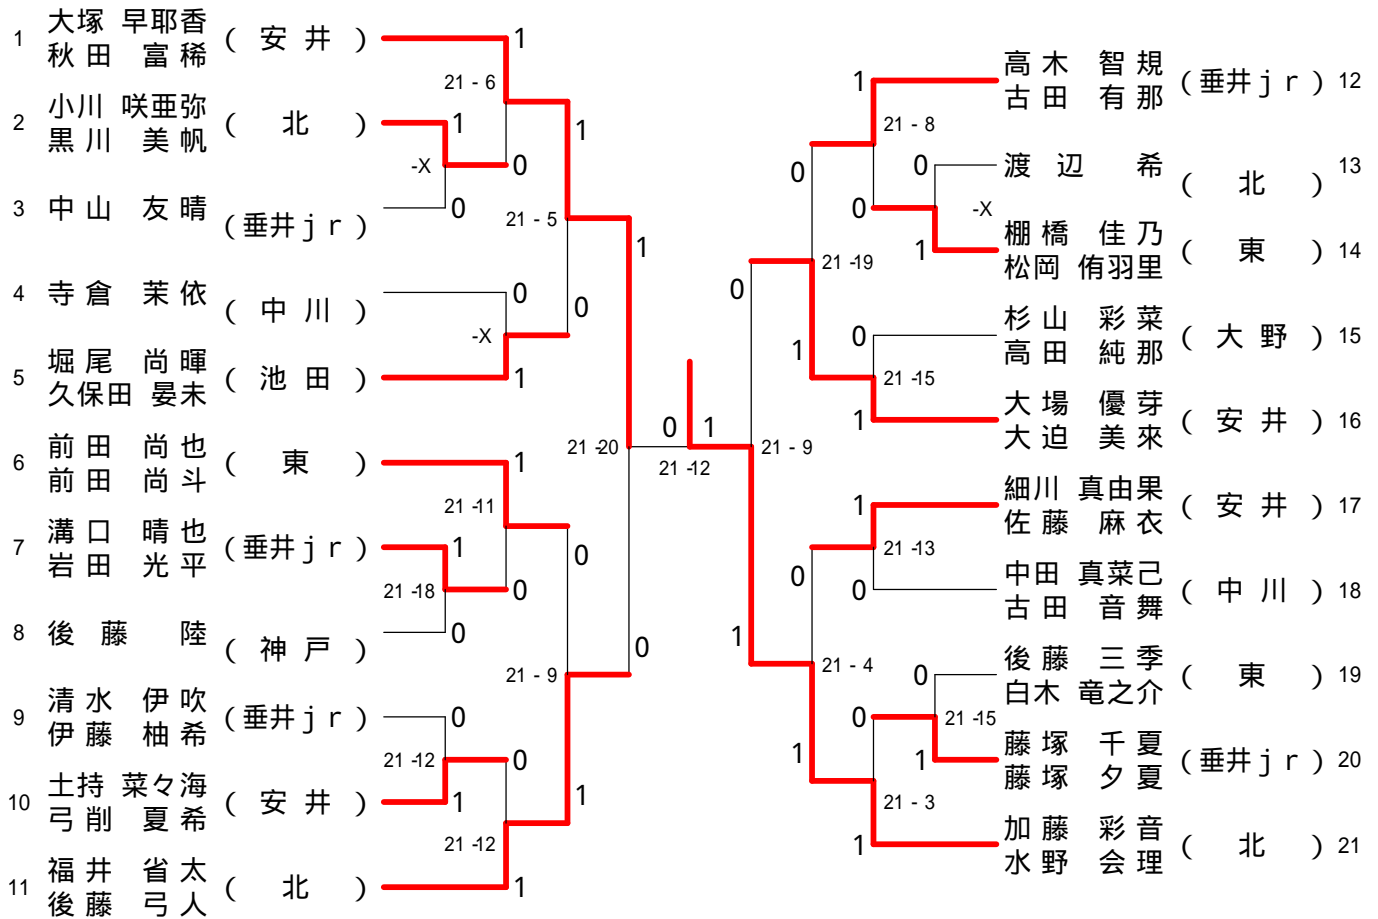

第28回 西濃バドミントン少年団ダブルス大会 平成21年9月12日 池田町総合体育館
6年の部ダブルス

1	加藤 健人 (北)	大河内 李之	1	1	1	木村 遥 (池田)	21	加納 穂乃香
2	川瀬 愛実 (神戸)	早津 葉月	0	1	0	長瀬 千幸 (中川)	22	稲川 由華
3	篠田 早耶樺 (大野)	林 紗耶	1	1	1	飯沼 直也 (大野)	23	坂本 真史
4	近藤 舞 (東)	宮澤 李茄	0	0	1	岸上 梢 (神戸)	24	古川 舞祐
5	牧野 なつみ (静里)	所 杏奈	1	1	1	渋谷 悠我 (垂井jr)	25	臼井 美波
6	大矢 健人 (大野)	杉山 祐斗	1	1	0	河合 正也 (揖斐川)	26	水野 史也
7	園部 桃子 (中川)	外部 友莉花	0	1	0	林 真穂 (中川)	27	高田 裕生
8	矢野 雄平 (揖斐川)	松岡 璃音	1	0	1	七里 茉那美 (北)	28	長屋 智紗
9	北村 かなめ (東)	萩原 千尋	0	0	0	日比野 祐里奈 (神戸)	29	竹中 千晶
10	増田 光玖 (神戸)	正岡 ゆい	1	1	0	高木 千保加 (東)	30	土井 晴菜
11	堤 百花 (東)	松本 理紗子	1	1	1	河野 俊介 (中川)	31	長澤 俊介
12	中田 真由香 (中川)	大兼久 愛莉	0	1	0	木村 悠野 (大野)	32	松原 大貴
13	吉川 利奈 (北)	井戸 優果	1	0	1	早見 尚恭 (揖斐川)	33	水野 志穂
14	高田 絢加 (神戸)	杉本 泉水	0	0	0	棚橋 雪乃 (東)	34	柴田 由紀子
15	久保田 由紀 (揖斐川)	林 咲希	1	0	1	加藤 千尋 (神戸)	35	杉山 祥子
16	宮川 実久 (大野)	岡田 萌花	1	0	1	遠山 剛史 (大野)	36	山村 友基
17	笹野 友花 (池田)	外羽 あかり	0	0	0	駒月 朝香 (揖斐川)	37	御田村 彩
18	高木 優佑 (垂井jr)	三輪 あかね	1	1	1	小椋 彩加 (池田)	38	森 翔子
19	久世 さくら (北)	下田 紗里	0	1	0	名和 克将 (東)	39	本田 貴子
20	柳瀬 敦也 (中川)	和田 真里那	1	1	1	小林 幸代 (北)	40	水野 裕加

第28回 西濃バドミントン少年団ダブルス大会
5年の部ダブルス

平成21年9月12日 池田町総合体育館

第28回 西濃バドミントン少年団ダブルス大会
4年の部ダブルス

平成21年9月12日 池田町総合体育館

第28回 西濃バドミントン少年団ダブルス大会
3年以下の部ダブルス

平成21年9月12日 池田町総合体育館

新人5年・6年の部シングルス

第28回 西濃バドミントン少年団ダブルス大会 平成21年9月12日 池田町総合体育館
 新人3年・4年の部シングルス