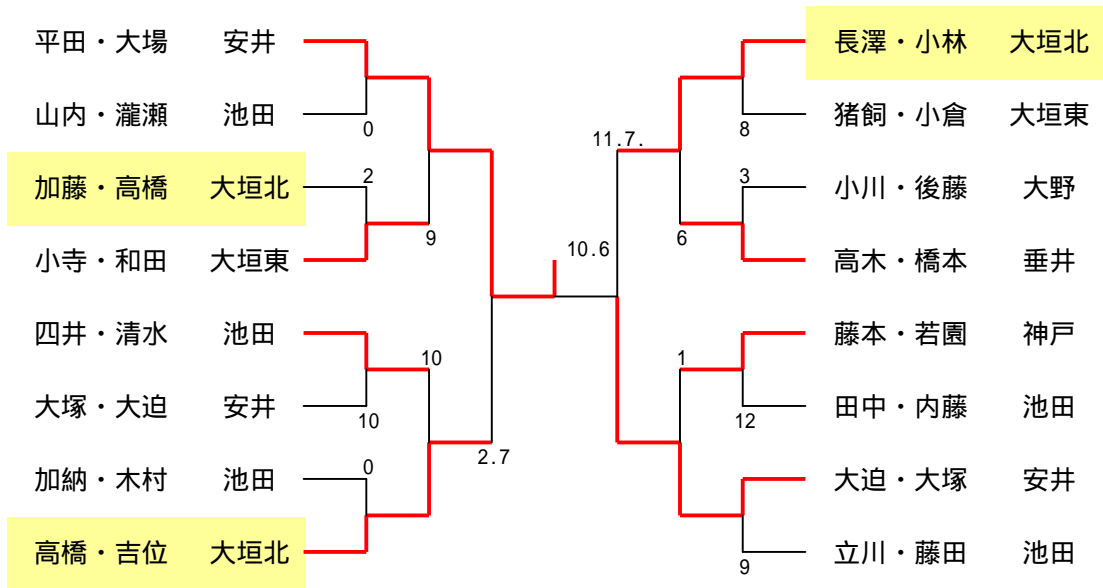

6年ダブルス

参加組数 40

5年ダブルス

参加組数 36

4年以下ダブルス

参加組数 25

5・6年新人

参加人数 17

4年以下新人

参加人数 71

ランキング

		賞状枚数	ポイント		前 年
1	安井	6	48 ポイント		50
2	大垣北	5	42 ポイント		39
3	大垣東	6	37 ポイント		15
4	池田	1	21 ポイント		35
5	垂井	1	17 ポイント		15
6	中川	1	14 ポイント		15
7	神戸	0	12 ポイント		10
8	大野	0	10 ポイント		16
9	静里	0	4 ポイント		10

	優勝	準優勝	3位	計	前 年
安井	2	2	2	6	5
大垣東		1	5	6	1
大垣北	2		3	5	6
垂井	1			1	1
池田		1		1	3
中川		1		1	2
大野				0	1
静里				0	1
神戸				0	0
計				20	

1位	10 ポイント
2位	7 ポイント
3位	4 ポイント
5位	2 ポイント
9位	1 ポイント