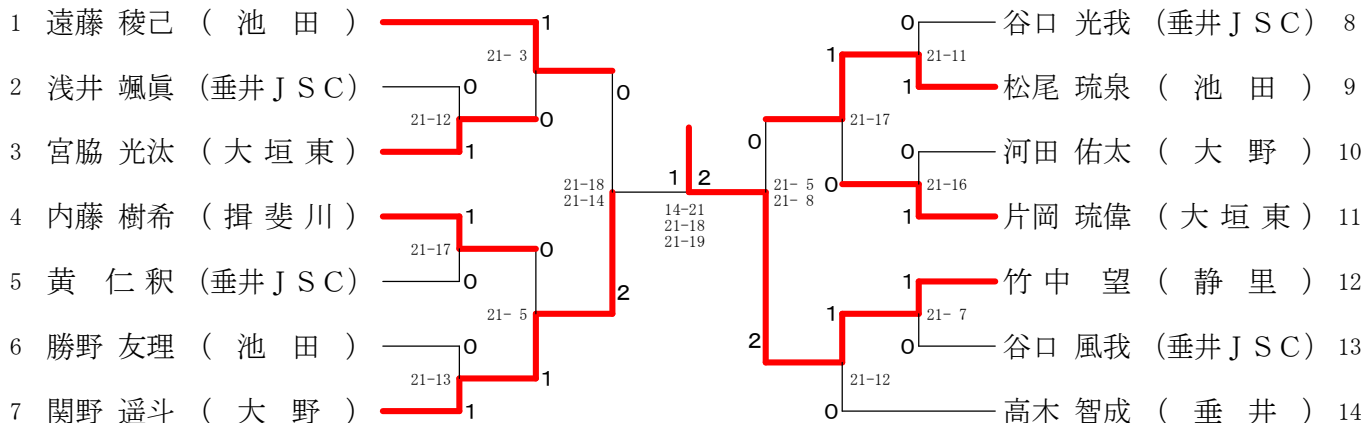

第31回 西濃バドミントン少年団シングルス大会 平成27年5月5日 池田町総合体育館
6年女子シングルス

第31回 西濃バドミントン少年団シングルス大会 平成27年5月5日 池田町総合体育館
5年女子シングルス

1	三輪 莉瑚 (安井)	1	0	山田 命 (中川)	29
2	松岡 優 (池田)	1	1	勝野 里音 (池田)	30
3	宇野 美桜 (神戸)	0	0	田中 万葉 (静里)	31
4	村瀬 絵見奈 (揖斐川)	1	1	小川 紗椰果 (安井)	32
5	小森 美空 (安井)	0	0	大澤 志保 (大垣東)	33
6	臼井 梨乃 (大垣東)	1	0	土屋 結花 (揖斐川)	34
7	野涯 彩那 (垂井)	0	1	古山 未悠 (神戸)	35
8	水谷 美彩 (池田)	0	2	島田 帆乃香 (池田)	36
9	山田 実佑 (静里)	1	0	渡邊 侑菜 (大垣北)	37
10	中山 悠希奈 (大垣北)	0	1	矢倉 弥空 (垂井)	38
11	山口 琴未 (安井)	1	0	宮内 心綺 (揖斐川)	39
12	瀬川 侑加 (揖斐川)	0	0	寺田 有李菜 (安井)	40
13	末永 咲優 (大垣東)	1	0	小椋 愛理 (大野)	41
14	水谷 梨彩 (池田)	1	0	池田 紗英 (大垣東)	42
15	山本 蒼依 (大垣北)	1	2	田中 まゆな (中川)	43
16	此島 瑠菜 (安井)	0	1	河合 真由 (揖斐川)	44
17	川島 千宙 (池田)	1	0	竹市 愛華 (大野)	45
18	清水 花音 (大垣東)	1	1	各務 陽咲 (大垣東)	46
19	宮本 愛莉 (大野)	0	0	山田 茉依 (安井)	47
20	高木 茉那 (垂井)	0	1	上鶴 知可 (神戸)	48
21	坪井 花凜 (揖斐川)	1	0	松井 穂乃香 (池田)	49
22	奥田 紗良 (静里)	1	1	河合 夏歩 (静里)	50
23	立川 莉子 (大垣東)	0	1	渡部 春花 (中川)	51
24	柴田 菜央 (中川)	0	1	伊神 ゆう (安井)	52
25	大野 菜々美 (神戸)	1	0	野原 紗英 (池田)	53
26	土屋 朱那 (大垣東)	0	0	中嶋 結映 (垂井)	54
27	野村 知菜 (安井)	1	0	伊藤 穂乃花 (大垣東)	55
28	松原 さや (池田)	1	1	志知 夕里菜 (大垣北)	56

第31回 西濃バドミントン少年団シングルス大会 平成27年5月5日 池田町総合体育館
4年女子シングルス

第31回 西濃バドミントン少年団シングルス大会 平成27年5月5日 池田町総合体育館
3年以下女子シングルス

第31回 西濃バドミントン少年団シングルス大会 平成27年5月5日 池田町総合体育館
6年男子シングルス

第31回 西濃バドミントン少年団シングルス大会

2015.05.05 池田町総合体育館