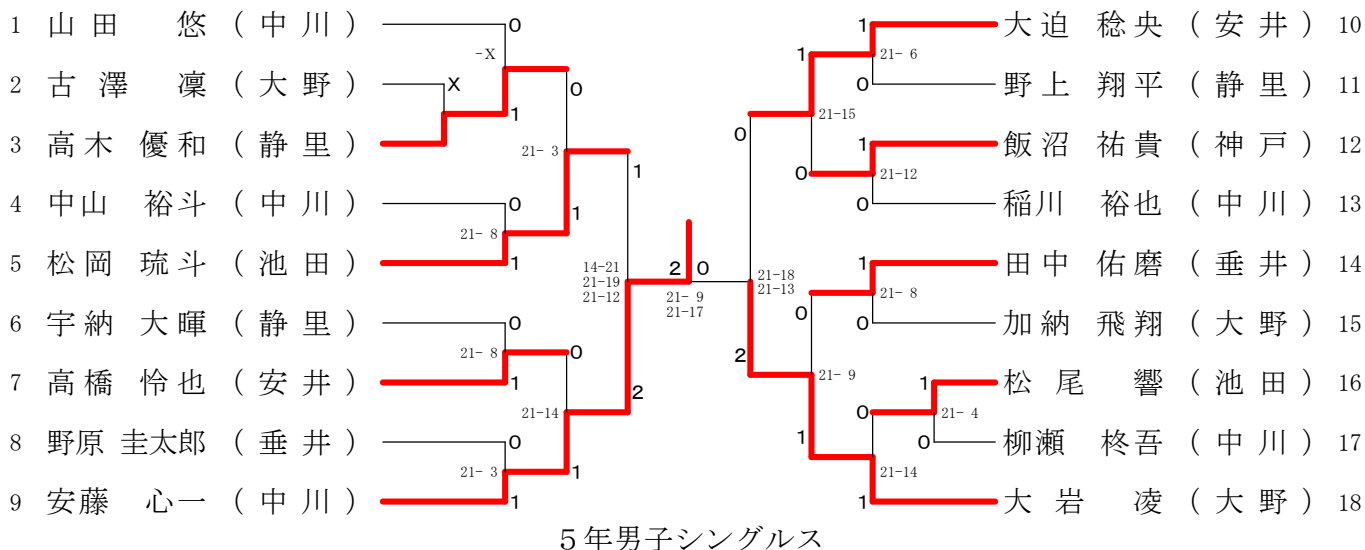

第31回 西濃バドミントン少年団シングルス大会 平成27年5月5日 池田町総合体育館
6年女子シングルス

第31回 西濃バドミントン少年団シングルス大会 平成27年5月5日 池田町総合体育館
5年女子シングルス

1	三輪 莉瑚 (安井)	1	0	山田 命 (中川)	29
2	松岡 優 (池田)	1	1	勝野 里音 (池田)	30
3	宇野 美桜 (神戸)	0	0	田中 万葉 (静里)	31
4	村瀬 絵見奈 (揖斐川)	1	1	小川 紗椰果 (安井)	32
5	小森 美空 (安井)	0	0	大澤 志保 (大垣東)	33
6	臼井 梨乃 (大垣東)	1	0	土屋 結花 (揖斐川)	34
7	野涯 彩那 (垂井)	0	1	古山 未悠 (神戸)	35
8	水谷 美彩 (池田)	0	2	島田 帆乃香 (池田)	36
9	山田 実佑 (静里)	1	0	渡邊 侑菜 (大垣北)	37
10	中山 悠希奈 (大垣北)	0	1	矢倉 弥空 (垂井)	38
11	山口 琴未 (安井)	1	0	宮内 心綺 (揖斐川)	39
12	瀬川 侑加 (揖斐川)	0	0	寺田 有李菜 (安井)	40
13	末永 咲優 (大垣東)	1	0	小椋 愛理 (大野)	41
14	水谷 梨彩 (池田)	1	0	池田 紗英 (大垣東)	42
15	山本 蒼依 (大垣北)	1	2	田中 まゆな (中川)	43
16	此島 瑠菜 (安井)	0	1	河合 真由 (揖斐川)	44
17	川島 千宙 (池田)	1	0	竹市 愛華 (大野)	45
18	清水 花音 (大垣東)	1	1	各務 陽咲 (大垣東)	46
19	宮本 愛莉 (大野)	0	0	山田 茉依 (安井)	47
20	高木 茉那 (垂井)	0	1	上鶴 知可 (神戸)	48
21	坪井 花凜 (揖斐川)	1	0	松井 穂乃香 (池田)	49
22	奥田 紗良 (静里)	1	1	河合 夏歩 (静里)	50
23	立川 莉子 (大垣東)	0	1	渡部 春花 (中川)	51
24	柴田 菜央 (中川)	0	1	伊神 ゆう (安井)	52
25	大野 菜々美 (神戸)	1	0	野原 紗英 (池田)	53
26	土屋 朱那 (大垣東)	0	0	中嶋 結映 (垂井)	54
27	野村 知菜 (安井)	1	0	伊藤 穂乃花 (大垣東)	55
28	松原 さや (池田)	1	1	志知 夕里菜 (大垣北)	56

第31回 西濃バドミントン少年団シングルス大会 平成27年5月5日 池田町総合体育館
4年女子シングルス

第31回 西濃バドミントン少年団シングルス大会 平成27年5月5日 池田町総合体育館
3年以下女子シングルス

第31回 西濃バドミントン少年団シングルス大会 平成27年5月5日 池田町総合体育館
6年男子シングルス

第31回 西濃バドミントン少年団シングルス大会

2015.05.05 池田町総合体育館