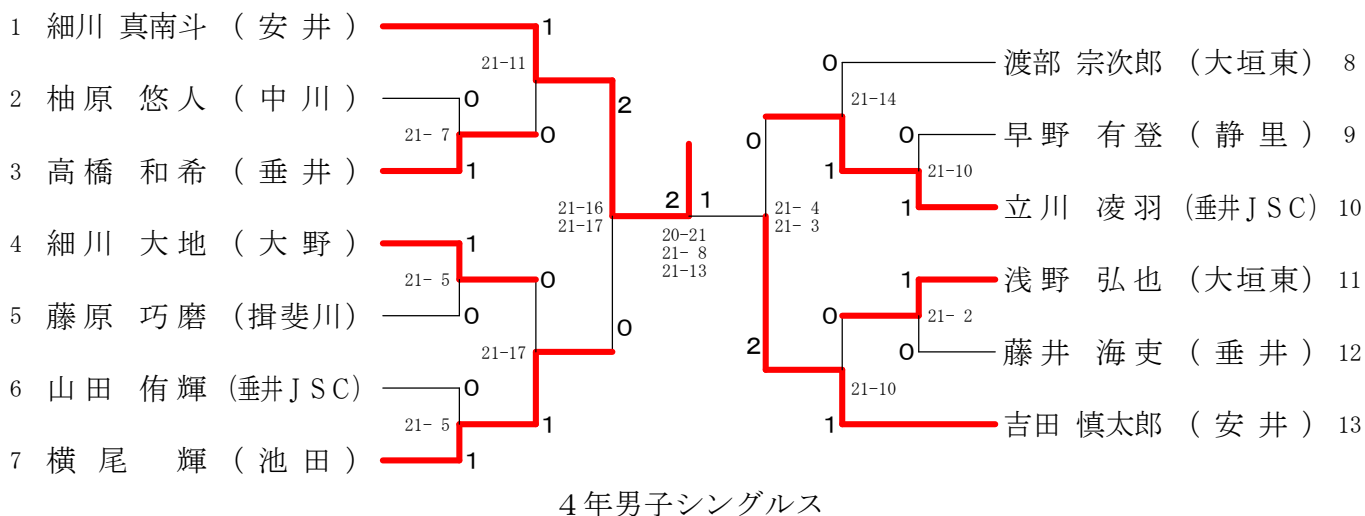

第31回 西濃バドミントン少年団シングルス大会 平成27年5月5日 池田町総合体育館
6年女子シングルス

第31回 西濃バドミントン少年団シングルス大会 平成27年5月5日 池田町総合体育館
5年女子シングルス

1	三輪 莉瑚 (安井)	1	0	山田 命 (中川)	29
2	松岡 優 (池田)	1	1	勝野 里音 (池田)	30
3	宇野 美桜 (神戸)	0	0	田中 万葉 (静里)	31
4	村瀬 絵見奈 (揖斐川)	1	1	小川 紗椰果 (安井)	32
5	小森 美空 (安井)	0	0	大澤 志保 (大垣東)	33
6	臼井 梨乃 (大垣東)	1	0	土屋 結花 (揖斐川)	34
7	野涯 彩那 (垂井)	0	1	古山 未悠 (神戸)	35
8	水谷 美彩 (池田)	0	2	島田 帆乃香 (池田)	36
9	山田 実佑 (静里)	1	0	渡邊 侑菜 (大垣北)	37
10	中山 悠希奈 (大垣北)	0	1	矢倉 弥空 (垂井)	38
11	山口 琴未 (安井)	1	0	宮内 心綺 (揖斐川)	39
12	瀬川 侑加 (揖斐川)	0	0	寺田 有李菜 (安井)	40
13	末永 咲優 (大垣東)	1	0	小椋 愛理 (大野)	41
14	水谷 梨彩 (池田)	1	0	池田 紗英 (大垣東)	42
15	山本 蒼依 (大垣北)	1	2	田中 まゆな (中川)	43
16	此島 瑠菜 (安井)	0	1	河合 真由 (揖斐川)	44
17	川島 千宙 (池田)	1	0	竹市 愛華 (大野)	45
18	清水 花音 (大垣東)	1	1	各務 陽咲 (大垣東)	46
19	宮本 愛莉 (大野)	0	0	山田 茉依 (安井)	47
20	高木 茉那 (垂井)	0	1	上鶴 知可 (神戸)	48
21	坪井 花凜 (揖斐川)	1	0	松井 穂乃香 (池田)	49
22	奥田 紗良 (静里)	1	1	河合 夏歩 (静里)	50
23	立川 莉子 (大垣東)	0	1	渡部 春花 (中川)	51
24	柴田 菜央 (中川)	0	1	伊神 ゆう (安井)	52
25	大野 菜々美 (神戸)	1	0	野原 紗英 (池田)	53
26	土屋 朱那 (大垣東)	0	0	中嶋 結映 (垂井)	54
27	野村 知菜 (安井)	1	0	伊藤 穂乃花 (大垣東)	55
28	松原 さや (池田)	1	1	志知 夕里菜 (大垣北)	56

第31回 西濃バドミントン少年団シングルス大会 平成27年5月5日 池田町総合体育館
4年女子シングルス

第31回 西濃バドミントン少年団シングルス大会 平成27年5月5日 池田町総合体育館
3年以下女子シングルス

第31回 西濃バドミントン少年団シングルス大会 平成27年5月5日 池田町総合体育館
6年男子シングルス

第31回 西濃バドミントン少年団シングルス大会

2015.05.05 池田町総合体育館