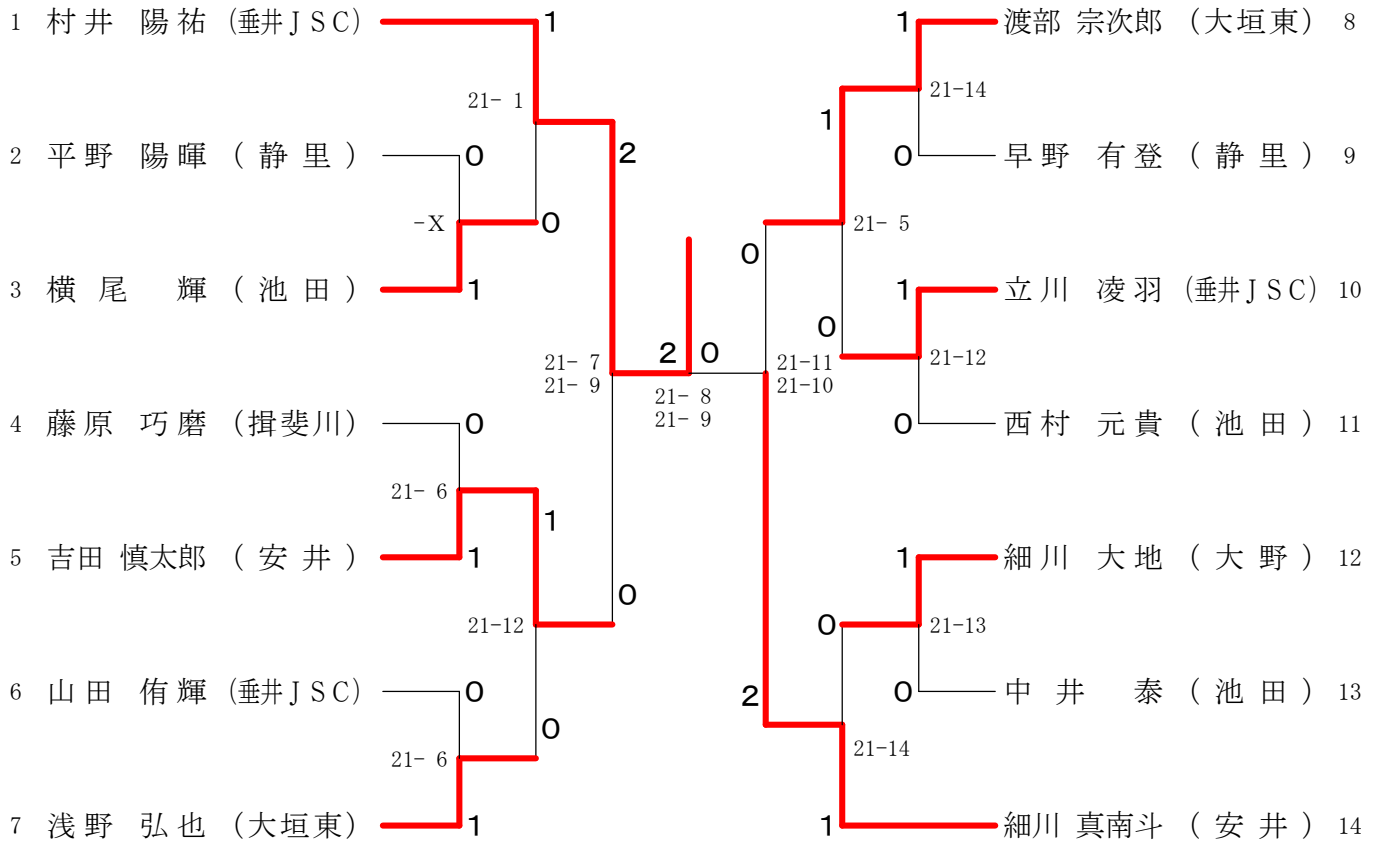

第30回 西濃バドミントン少年団シングルス大会 平成26年5月4日 池田町総合体育館
6年女子シングルス

1	三輪 朋香 (垂井JSC)	1	成瀬 真瞳 (池田)	30
2	川合 愛華 (池田)	21-5 0	片岡 奈々美 (大垣東)	31
3	赤尾 美和 (大垣東)	21-4 1	林 美寿々 (大野)	32
4	田宮 百葉 (神戸)	1	野原 萌里 (安井)	33
5	久保田 美空 (大野)	21-10 0	廣瀬 小夏 (静里)	34
6	鬼頭 凜 (静里)	21-3 1	大石 里香 (大垣東)	35
7	吉田 有希菜 (安井)	21-18 0	高橋 理那 (神戸)	36
8	野村 尚加 (池田)	1	清水 愛花 (垂井)	37
9	森 光希 (垂井)	21-2 0	松井 明日香 (池田)	38
10	山口 響音 (大垣東)	21-4 0	渡辺 里菜 (中川)	39
11	早野 希実 (中川)	21-20 1	浅野 実梨 (大垣東)	40
12	大西 花苗 (池田)	1	藤原 らん (揖斐川)	41
13	可兒 采奈 (神戸)	21-17 0	河合 優菜 (神戸)	42
14	大月 美咲 (大垣東)	21-9 0	神田 真友子 (大垣東)	43
15	武山 桃花 (安井)	21-3 1	水谷 くりす (安井)	44
16	山口 珠鈴 (池田)	1	内藤 優花 (揖斐川)	45
17	高野 希 (安井)	21-0 1	高木 美空 (垂井)	46
18	住友 響 (神戸)	-X 0	河合 美憂 (大垣東)	47
19	相崎 帆香 (静里)	21-2 0	森本 美月 (大野)	48
20	小川 真菜 (大垣東)	21-17 1	高橋 楓 (神戸)	49
21	戸田 晃子 (神戸)	21-4 1	戸部 朱里 (安井)	50
22	日比 咲希 (垂井)	-X 0	山田 晏夢 (池田)	51
23	土屋 彩花 (揖斐川)	0	川瀬 由実 (大垣東)	52
24	木原 愛唯 (大垣東)	-X 1	世古口 美星 (大野)	53
25	横尾 ちひろ (池田)	21-6 0	奥田 美空 (静里)	54
26	近藤 和歩 (安井)	21-15 1	水田 朱音 (垂井)	55
27	高崎 愛 (神戸)	1	宮本 桃花 (池田)	56
28	清水 萌愛 (大野)	21-4 0	安田 みずほ (大垣東)	57
29	宮澤 諒 (大垣東)	21-1 1	佐伯 遥菜 (神戸)	58
			藤垣 理子 (安井)	59

第30回 西濃バドミントン少年団シングルス大会 平成26年5月4日 池田町総合体育館
4年女子シングルス

第30回 西濃バドミントン少年団シングルス大会 平成26年5月4日 池田町総合体育館
3年以下女子シングルス

第30回 西濃バドミントン少年団シングルス大会 平成26年5月4日 池田町総合体育館
6年男子シングルス

5年男子シングルス

第30回 西濃バドミントン少年団シングルス大会 平成26年5月4日 池田町総合体育館
4年男子シングルス