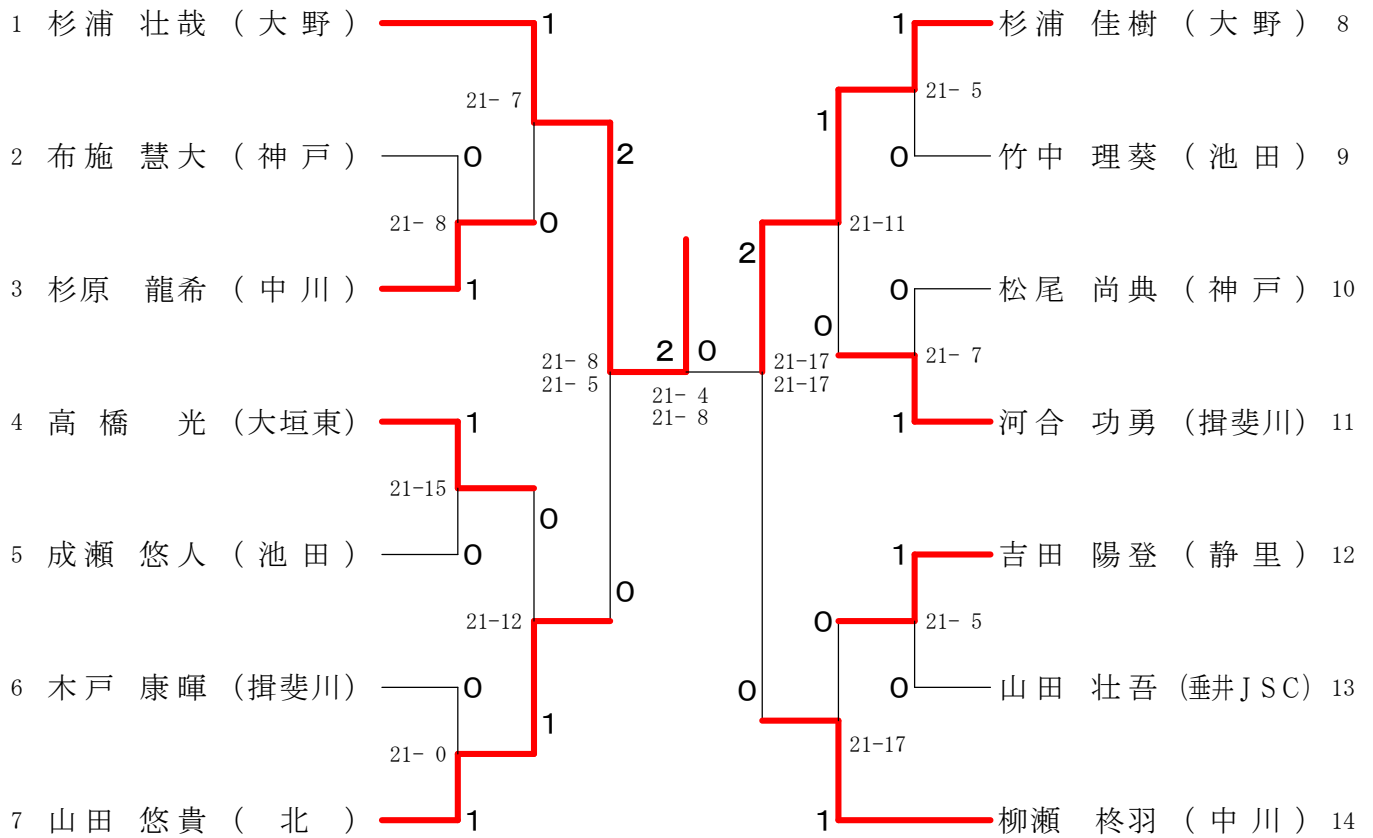

第30回 西濃バドミントン少年団シングルス大会 平成26年5月4日 池田町総合体育館
6年男子シングルス