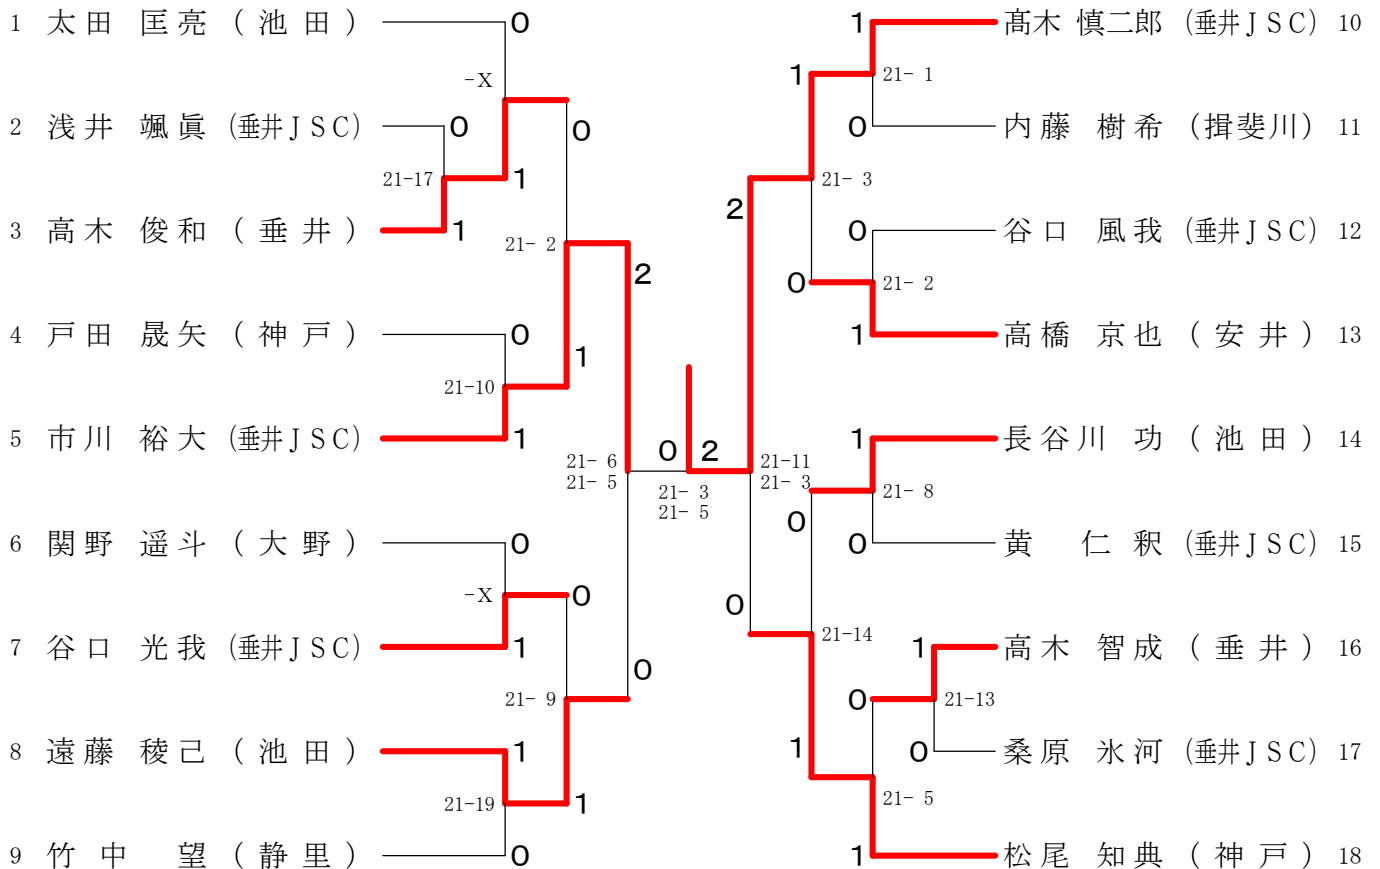

3年以下男子シングルス