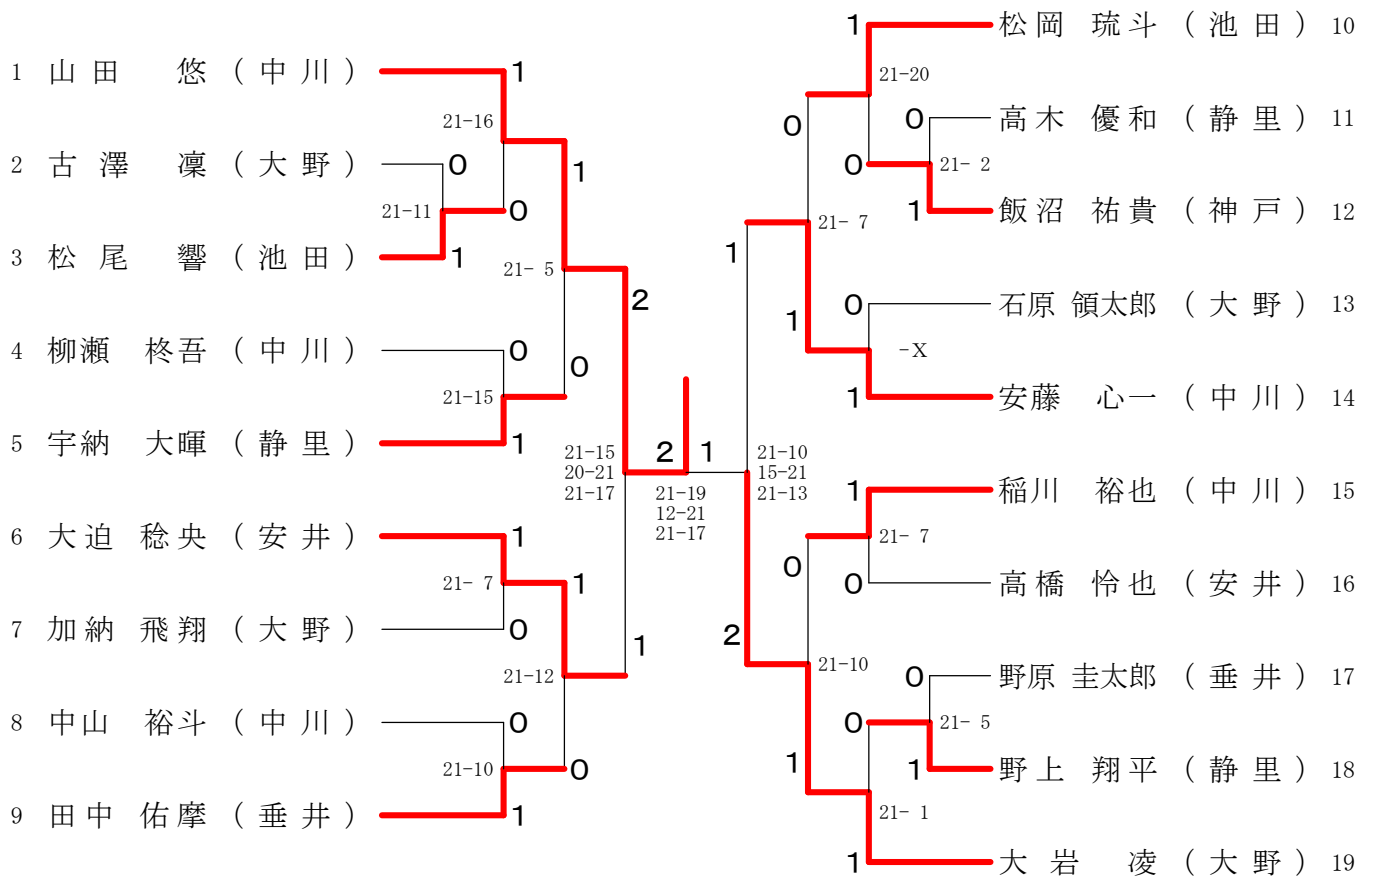

第30回 西濃バドミントン少年団シングルス大会 平成26年5月4日 池田町総合体育館
6年女子シングルス

1	三輪 朋香 (垂井JSC)	1	成瀬 真瞳 (池田)	30
2	川合 愛華 (池田)	21-5 0	片岡 奈々美 (大垣東)	31
3	赤尾 美和 (大垣東)	21-4 1	林 美寿々 (大野)	32
4	田宮 百葉 (神戸)	1	野原 萌里 (安井)	33
5	久保田 美空 (大野)	21-10 0	廣瀬 小夏 (静里)	34
6	鬼頭 凜 (静里)	21-3 1	大石 里香 (大垣東)	35
7	吉田 有希菜 (安井)	21-18 0	高橋 理那 (神戸)	36
8	野村 尚加 (池田)	1	清水 愛花 (垂井)	37
9	森 光希 (垂井)	21-2 0	松井 明日香 (池田)	38
10	山口 響音 (大垣東)	21-4 0	渡辺 里菜 (中川)	39
11	早野 希実 (中川)	21-20 1	浅野 実梨 (大垣東)	40
12	大西 花苗 (池田)	1	藤原 らん (揖斐川)	41
13	可兒 采奈 (神戸)	21-17 0	河合 優菜 (神戸)	42
14	大月 美咲 (大垣東)	21-9 0	神田 真友子 (大垣東)	43
15	武山 桃花 (安井)	21-3 1	水谷 くりす (安井)	44
16	山口 珠鈴 (池田)	1	内藤 優花 (揖斐川)	45
17	高野 希 (安井)	21-0 1	高木 美空 (垂井)	46
18	住友 響 (神戸)	-X 0	河合 美憂 (大垣東)	47
19	相崎 帆香 (静里)	21-2 0	森本 美月 (大野)	48
20	小川 真菜 (大垣東)	21-17 1	高橋 楓 (神戸)	49
21	戸田 晃子 (神戸)	21-4 1	戸部 朱里 (安井)	50
22	日比 咲希 (垂井)	-X 0	山田 晏夢 (池田)	51
23	土屋 彩花 (揖斐川)	0	川瀬 由実 (大垣東)	52
24	木原 愛唯 (大垣東)	-X 1	世古口 美星 (大野)	53
25	横尾 ちひろ (池田)	21-6 0	奥田 美空 (静里)	54
26	近藤 和歩 (安井)	21-15 1	水田 朱音 (垂井)	55
27	高崎 愛 (神戸)	1	宮本 桃花 (池田)	56
28	清水 萌愛 (大野)	21-4 0	安田 みずほ (大垣東)	57
29	宮澤 諒 (大垣東)	21-1 1	佐伯 遥菜 (神戸)	58
			藤垣 理子 (安井)	59

第30回 西濃バドミントン少年団シングルス大会 平成26年5月4日 池田町総合体育館
4年女子シングルス

第30回 西濃バドミントン少年団シングルス大会 平成26年5月4日 池田町総合体育館
3年以下女子シングルス

第30回 西濃バドミントン少年団シングルス大会 平成26年5月4日 池田町総合体育館
6年男子シングルス

5年男子シングルス

第30回 西濃バドミントン少年団シングルス大会 平成26年5月4日 池田町総合体育館
4年男子シングルス