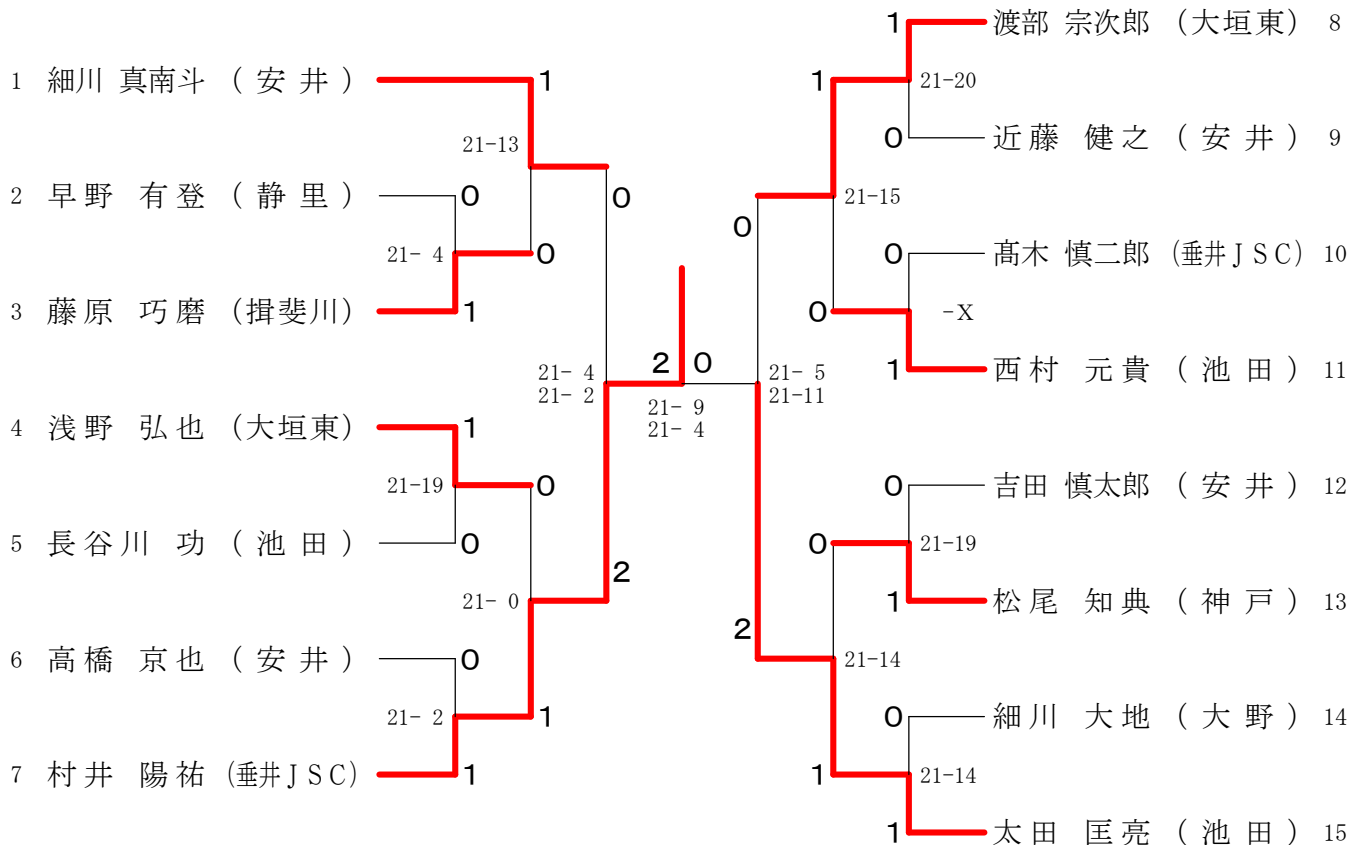

3年以下男子シングルス