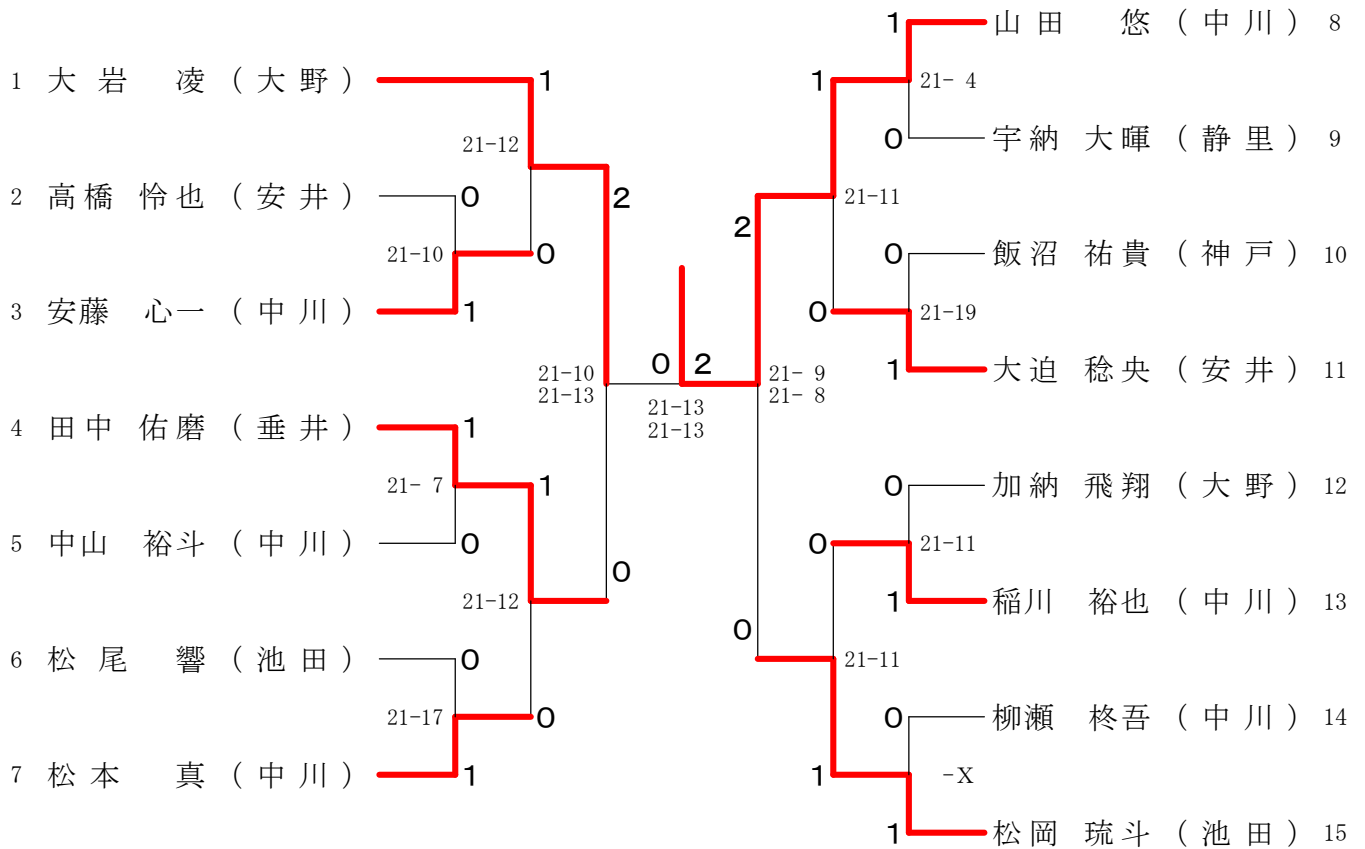

第29回 西濃バドミントン少年団シングルス大会  
5年女子シングルス

平成25年5月5日 池田町総合体育館

第29回 西濃バドミントン少年団シングルス大会 平成25年5月5日 池田町総合体育館  
3年以下女子シングルス

第29回 西濃バドミントン少年団シングルス大会 平成25年5月5日 池田町総合体育館  
6年男子シングルス

5年男子シングルス

第29回 西濃バドミントン少年団シングルス大会 平成25年5月5日 池田町総合体育館  
4年男子シングルス

3年以下男子シングルス