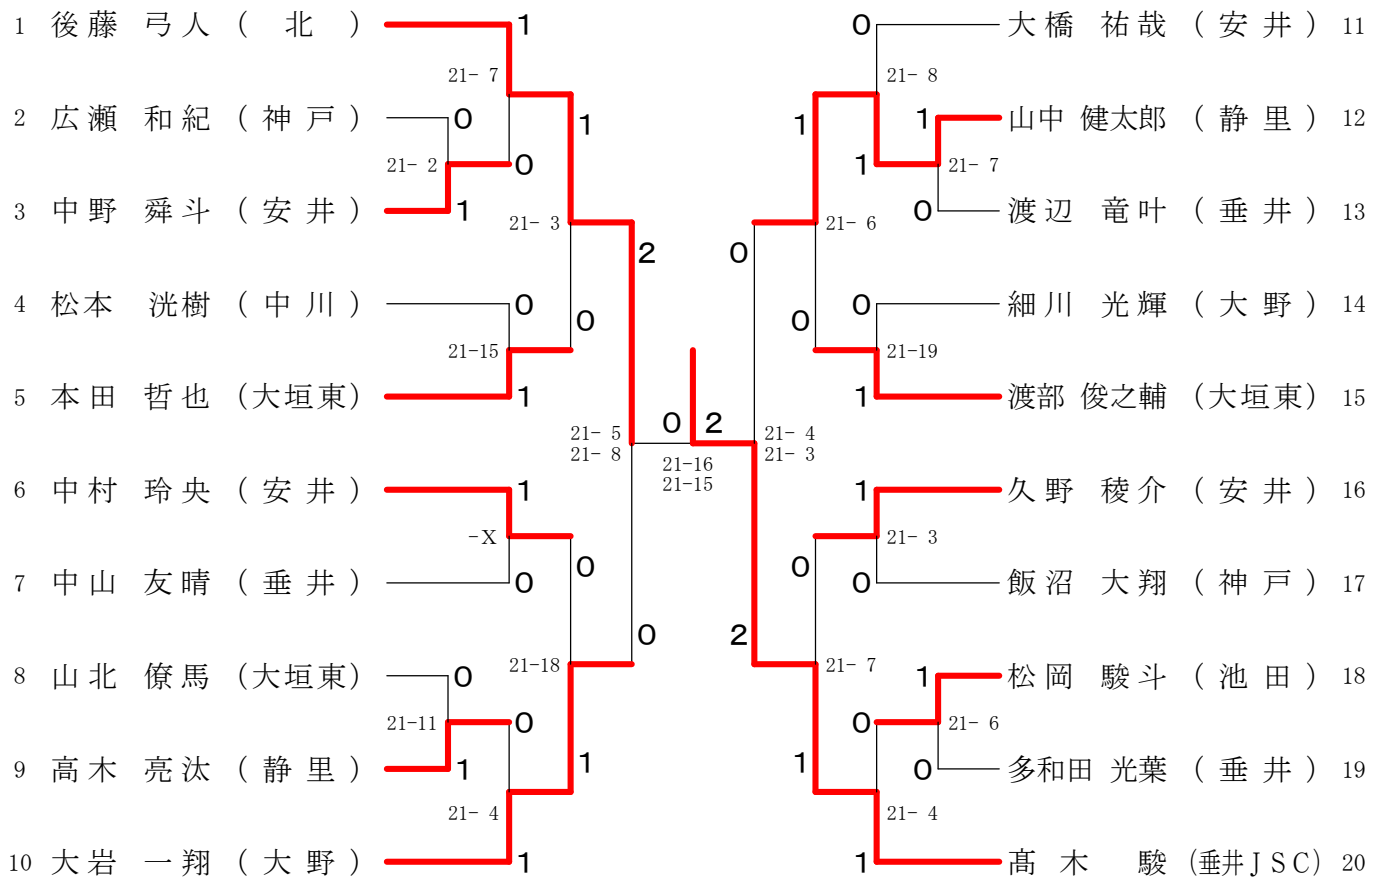

第29回 西濃バドミントン少年団シングルス大会 平成25年5月5日 池田町総合体育館  
6年女子シングルス

1	高橋 咲妃 (垂井JSC)	1	21-4	1	21-3	藤原 未奈実 (大垣東)	36
2	瀧澤 凜 (大野)	1	21-12	0	0	竹中 琳菜 (神戸)	37
3	桜井 七海 (静里)	0	21-1	1	21-8	安福 淑乃 (静里)	38
4	馬淵 文菜 (中川)	0	21-9	0	21-17	永澤 万留乃 (北)	39
5	加納 小希帆 (神戸)	1	21-7	1	21-12	林 鮎花 (大野)	40
6	名和 美麗 (大垣東)	1	21-6	1	21-10	太田 百映 (池田)	41
7	柳瀬 李咲 (安井)	0	21-11	0	21-10	正力 笑夏 (神戸)	42
8	山本 結惟 (北)	1	21-12	0	21-10	長谷川 範佳 (中川)	43
9	細野 妃杏 (神戸)	0	21-9	2	21-12	伊神 あみ (安井)	44
10	森田 景 (大野)	1	21-16	1	21-9	宮川 結名 (静里)	45
11	国広 歌音 (垂井)	0	21-9	0	21-7	木之村 麻生 (大野)	46
12	各務 幾美 (大垣東)	1	21-14	0	21-13	柴田 彩未 (中川)	47
13	高田 泳渚夢 (神戸)	0	21-11	0	21-14	吉田 このみ (神戸)	48
14	栗田 青空 (静里)	1	21-2	0	21-6	窪田 伶麻 (池田)	49
15	小林 渚 (中川)	0	21-7	1	21-3	宇納 朋音 (静里)	50
16	立川 弥奈 (池田)	0	21-7	1	21-13	松原 有希 (安井)	51
17	岸田 なつみ (北)	1	21-7	1	21-7	伊東 奈桜 (垂井)	52
18	黒川 美帆 (北)	1	21-11	2	21-8	恒川 ゆず香 (北)	53
19	江崎 友香 (安井)	0	21-6	0	21-8	田川 さくら (北)	54
20	中野 奈未希 (神戸)	1	21-7	0	21-9	池田 美優 (大垣東)	55
21	松本 佳納 (大垣東)	0	21-17	1	21-13	山田 珠里 (大野)	56
22	野原 万由佳 (池田)	1	21-7	1	21-12	吉川 遥華 (神戸)	57
23	浜崎 莉緒 (静里)	1	21-8	1	21-7	渋谷 音桜 (垂井)	58
24	藤原 麻祐 (揖斐川)	0	21-5	1	21-15	村北 明葉 (中川)	59
25	長谷川 智子 (中川)	0	21-7	0	21-7	山代 香乃 (池田)	60
26	大園 彩華 (神戸)	1	21-4	0	21-9	中村 いろは (静里)	61
27	村北 涼葉 (中川)	1	21-10	0	21-20	川瀬 桃菜 (神戸)	62
28	早野 有里加 (静里)	0	21-15	0	21-9	久保田 晏未 (池田)	63
29	桑原 あずみ (大野)	0	21-6	1	21-9	和田 朱生 (大垣東)	64
30	二宮 ひかる (安井)	1	21-11	1	21-14	新徳 優起奈 (神戸)	65
31	河瀬 明日香 (池田)	0	21-3	0	21-3	木下 真歩 (北)	66
32	川瀬 琳奈 (神戸)	1	21-20	0	21-6	水野 朱理 (揖斐川)	67
33	森井 麻貴 (北)	1	21-18	0	21-7	児玉 奈那未 (神戸)	68
34	田中 愛乃 (垂井)	0	21-19	1	21-6	中山 加奈子 (中川)	69
35	中村 瑠花 (垂井JSC)	0	-X	1	21-5	大野 桃花 (静里)	70
					21-0	三輪 音巴 (安井)	71

第29回 西濃バドミントン少年団シングルス大会  
5年女子シングルス

平成25年5月5日 池田町総合体育館

第29回 西濃バドミントン少年団シングルス大会 平成25年5月5日 池田町総合体育館  
3年以下女子シングルス

第29回 西濃バドミントン少年団シングルス大会 平成25年5月5日 池田町総合体育館  
6年男子シングルス

5年男子シングルス

第29回 西濃バドミントン少年団シングルス大会 平成25年5月5日 池田町総合体育館  
4年男子シングルス