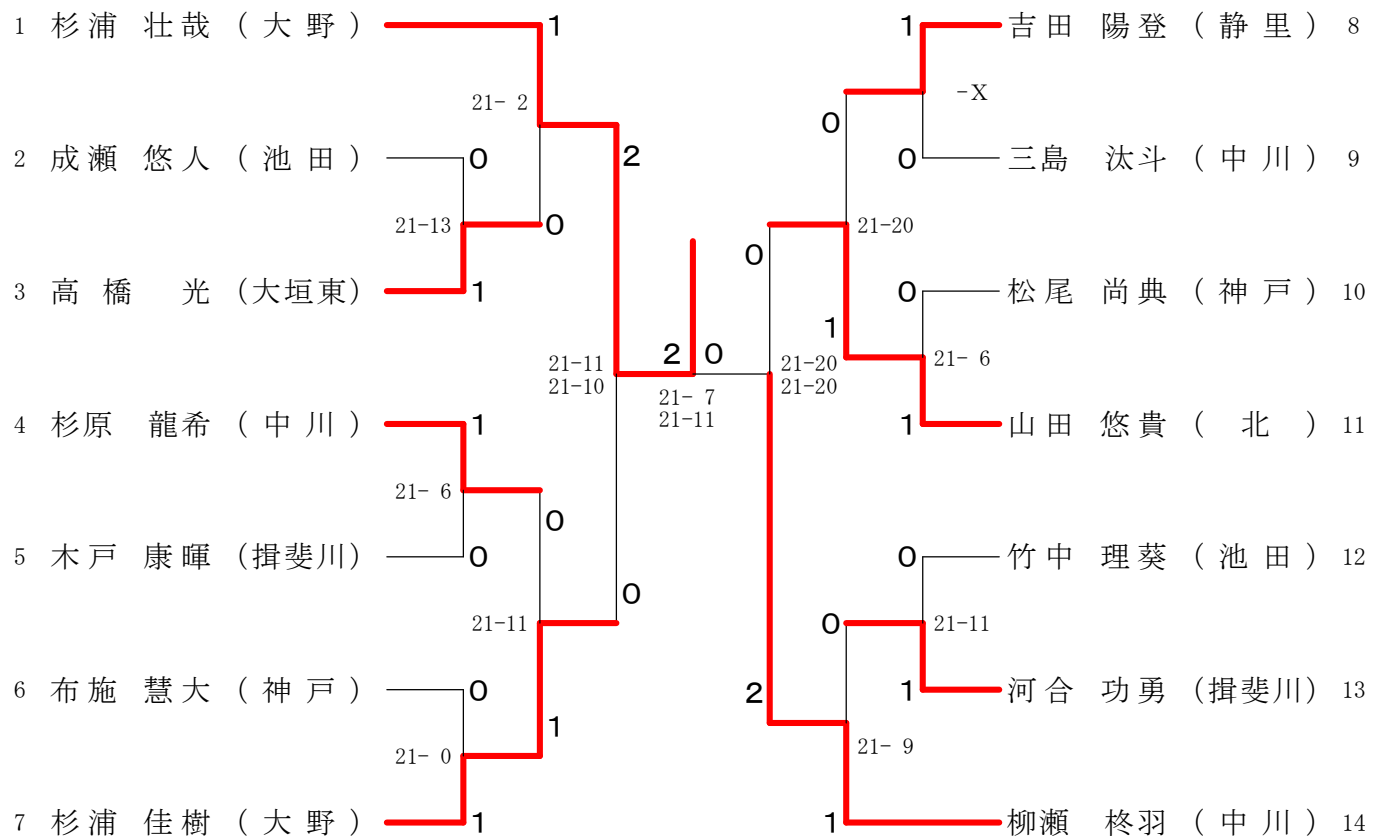

第29回 西濃バドミントン少年団シングルス大会  
5年女子シングルス

平成25年5月5日 池田町総合体育館

第29回 西濃バドミントン少年団シングルス大会 平成25年5月5日 池田町総合体育館  
3年以下女子シングルス

第29回 西濃バドミントン少年団シングルス大会 平成25年5月5日 池田町総合体育館  
6年男子シングルス

5年男子シングルス

第29回 西濃バドミントン少年団シングルス大会 平成25年5月5日 池田町総合体育館  
4年男子シングルス

3年以下男子シングルス