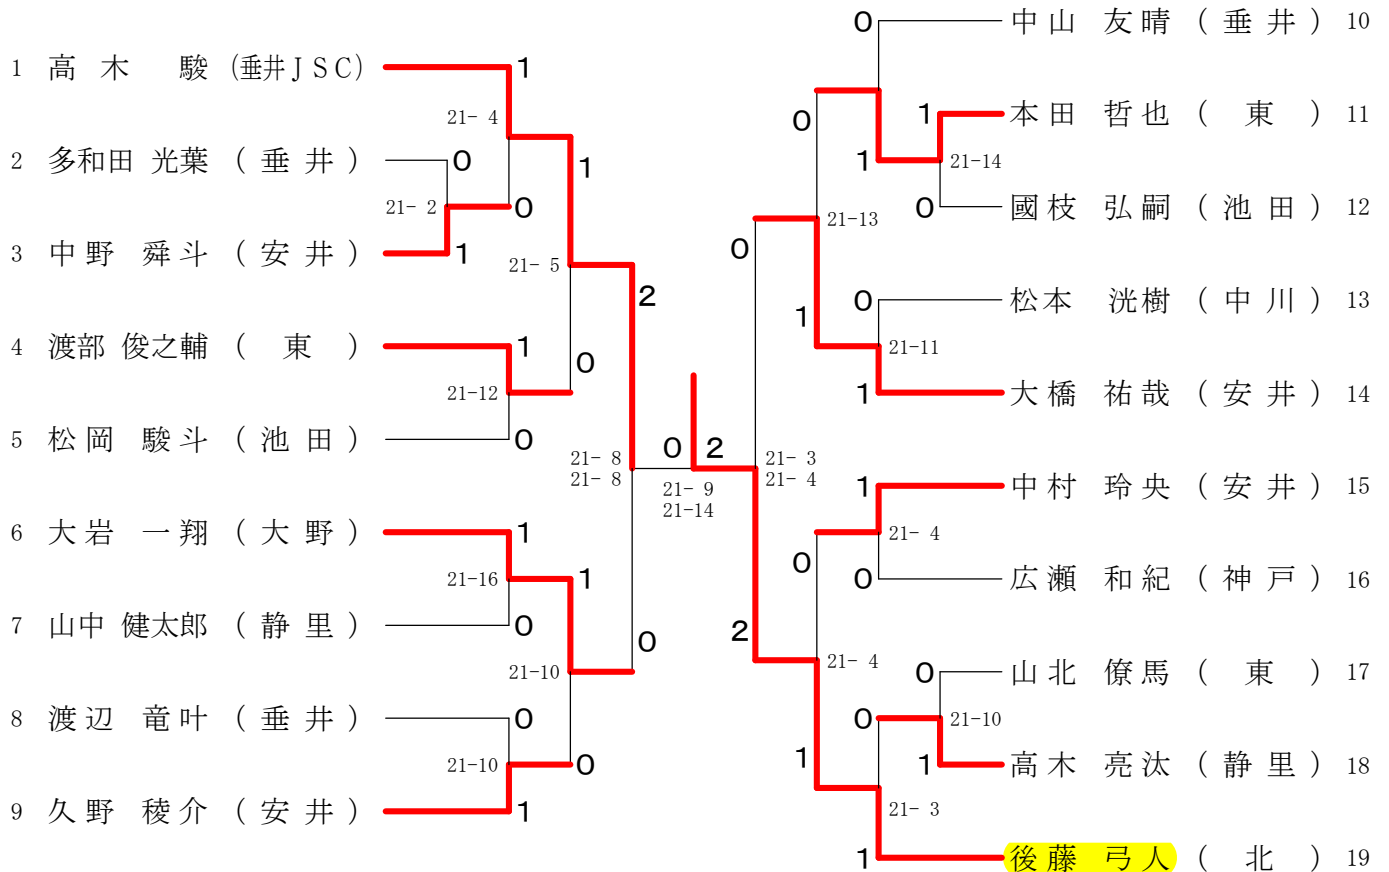

第28回 西濃バドミントン少年団シングルス大会 平成24年5月6日 池田町総合体育館
6年女子シングルス

1	加藤 彩音 (北)	1	21-0	1	1	大塚 早耶香 (安井)	36	1	21-2
2	日比 萌咲 (垂井)	0	21-13	1	0	馬渕 理圭 (中川)	37	0	21-9
3	所 真悠子 (大野)	1	21-5	1	1	馬淵 遥 (綾里)	38	1	21-6
4	原口 三侑花 (神戸)	0	21-12	0	0	加納 万琴 (東)	39	1	21-5
5	高橋 空 (東)	1	21-4	1	0	安藤 希帆 (中川)	40	0	21-8
6	今津 未有 (神戸)	0	21-17	1	0	久保田 有乃 (静里)	41	1	21-13
7	松原 あみ (池田)	1	21-13	0	0	伊藤 理沙 (北)	42	0	21-7
8	中村 ひかる (中川)	1	21-11	0	1	中村 汐里 (神戸)	43	0	21-4
9	横畑 愛実 (綾里)	0	21-7	2	0	宮本 七歌 (池田)	44	1	21-19
10	大場 優芽 (安井)	1	21-2	1	0	高田 純那 (大野)	45	1	21-8
11	渡辺 希 (北)	0	21-4	1	1	西川 亜祐美 (垂井)	46	0	21-14
12	和田 彩里 (中川)	0	21-5	0	1	大橋 美紅 (静里)	47	0	21-20
13	大場 今日花 (神戸)	1	21-14	0	1	塩川 静空 (神戸)	48	0	21-8
14	中田 真菜己 (中川)	1	21-18	0	0	石川 沙奈 (神戸)	49	1	21-18
15	大石 那友香 (東)	0	21-5	0	0	大塚 莉沙 (中川)	50	0	21-3
16	清水 萌 (池田)	0	21-13	1	1	片岡 茉穂 (東)	51	0	21-9
17	廣田 若奈 (静里)	1	21-12	2	1	久保田 明里 (池田)	52	1	21-5
18	秋田 富稀 (安井)	1	21-4	2	1	水野 会理 (北)	53	1	21-5
19	杉原 麻優伽 (中川)	0	21-18	1	9-21 21-20 21-15	大迫 美來 (安井)	54	1	21-5
20	辻 沙弥伽 (静里)	1	21-11	1	1	山根 美優 (中川)	55	0	21-3
21	長屋 楓 (神戸)	0	21-4	0	1	平山 佑香 (大野)	56	1	21-17
22	吉田 陽向 (静里)	1	21-15	0	0	住友 絢 (神戸)	57	0	21-12
23	柳瀬 希紗 (垂井)	0	21-7	1	0	棚橋 佳乃 (東)	58	1	21-13
24	成瀬 千優 (池田)	1	21-18	0	0	國枝 瑞姫 (神戸)	59	0	21-20
25	川幡 みわ (神戸)	0	21-19	0	1	杉坂 美琴 (中川)	60	0	21-11
26	小寺 佑季美 (揖斐川)	1	21-9	1	2	古田 有那 (垂井)	61	1	21-19
27	有尾 明香 (北)	1	21-4	1	1	大平 歩実 (北)	62	1	21-19
28	下嶋 花歩 (池田)	0	21-1	1	0	林 里莉香 (中川)	63	0	21-18
29	西川 理沙 (神戸)	0	21-13	0	1	竹中 千夏都 (神戸)	64	1	21-2
30	久保田 早織 (中川)	1	21-12	1	1	子池 なつみ (東)	65	0	21-1
31	松岡 侑羽里 (東)	1	21-8	0	0	古田 音舞 (中川)	66	0	21-14
32	鍵本 なつみ (中川)	0	21-6	0	0	渡部 未悠 (池田)	67	1	21-0
33	田中 由希 (北)	1	-X	0	1	廣瀬 希美 (神戸)	68	0	21-3
34	瀬戸 さくら (神戸)	0	21-1	1	1	細川 真由果 (安井)	69	1	21-2
35	杉山 彩菜 (大野)	1		1	1	川瀬 美優 (静里)	70	1	

第28回 西濃バドミントン少年団シングルス大会 平成24年5月6日 池田町総合体育館
4年女子シングルス

第28回 西濃バドミントン少年団シングルス大会 平成24年5月6日 池田町総合体育館
6年男子シングルス

5年男子シングルス

第28回 西濃バドミントン少年団シングルス大会 平成24年5月6日 池田町総合体育館
4年男子シングルス

3年以下男子シングルス

第28回 西濃バドミントン少年団シングルス大会

2012.05.06 池田町総合体育館