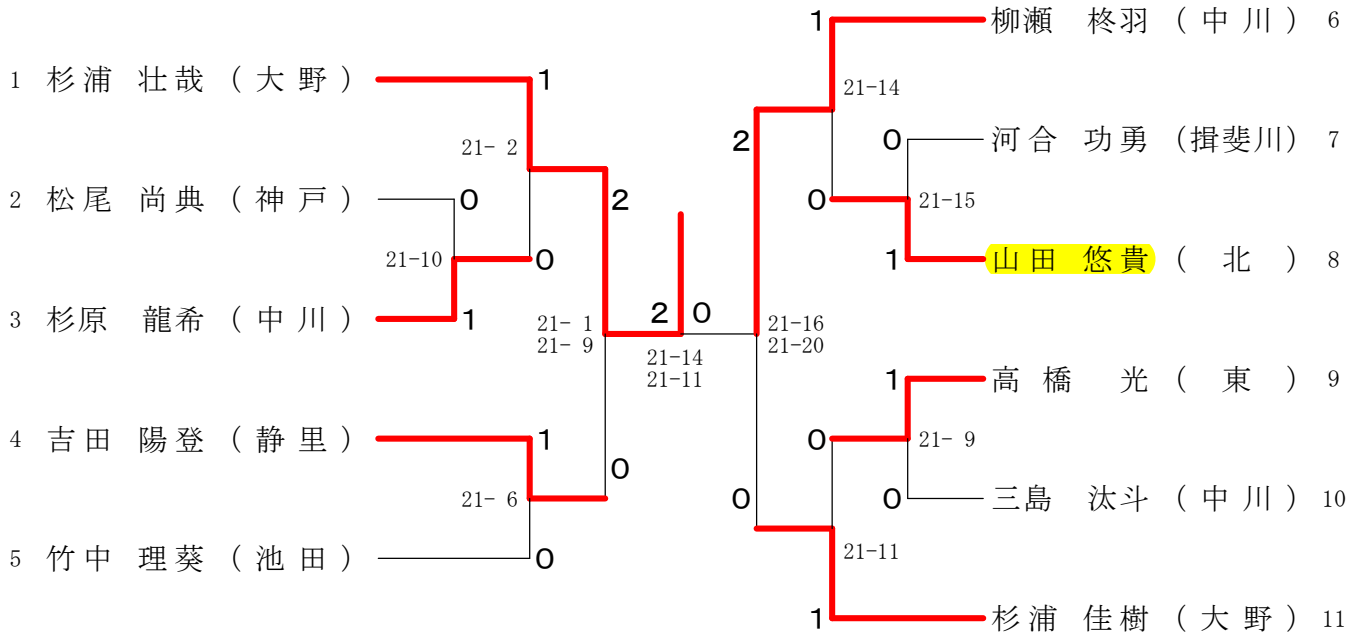

第28回 西濃バドミントン少年団シングルス大会 平成24年5月6日 池田町総合体育館
6年女子シングルス

1	加藤 彩音 (北)	1	21-0	1	1	大塚 早耶香 (安井)	36	1	21-2
2	日比 萌咲 (垂井)	0	21-13	1	0	馬渕 理圭 (中川)	37	0	21-9
3	所 真悠子 (大野)	1	21-5	1	1	馬淵 遥 (綾里)	38	1	21-6
4	原口 三侑花 (神戸)	0	21-12	0	0	加納 万琴 (東)	39	1	21-5
5	高橋 空 (東)	1	21-4	1	0	安藤 希帆 (中川)	40	0	21-8
6	今津 未有 (神戸)	0	21-17	1	0	久保田 有乃 (静里)	41	1	21-13
7	松原 あみ (池田)	1	21-13	0	0	伊藤 理沙 (北)	42	0	21-7
8	中村 ひかる (中川)	1	21-11	0	1	中村 汐里 (神戸)	43	0	21-4
9	横畑 愛実 (綾里)	0	21-7	2	0	宮本 七歌 (池田)	44	1	21-19
10	大場 優芽 (安井)	1	21-2	1	0	高田 純那 (大野)	45	1	21-8
11	渡辺 希 (北)	0	21-4	1	1	西川 亜祐美 (垂井)	46	0	21-14
12	和田 彩里 (中川)	0	21-5	0	1	大橋 美紅 (静里)	47	0	21-20
13	大場 今日花 (神戸)	1	21-14	0	1	塩川 静空 (神戸)	48	0	21-8
14	中田 真菜己 (中川)	1	21-18	0	0	石川 沙奈 (神戸)	49	1	21-18
15	大石 那友香 (東)	0	21-5	0	0	大塚 莉沙 (中川)	50	0	21-3
16	清水 萌 (池田)	0	21-13	1	1	片岡 茉穂 (東)	51	0	21-9
17	廣田 若奈 (静里)	1	21-12	2	1	久保田 明里 (池田)	52	1	21-5
18	秋田 富稀 (安井)	1	21-4	2	1	水野 会理 (北)	53	1	21-5
19	杉原 麻優伽 (中川)	0	21-18	1	9-21 21-20 21-15	大迫 美來 (安井)	54	1	21-5
20	辻 沙弥伽 (静里)	1	21-11	1	1	山根 美優 (中川)	55	0	21-3
21	長屋 楓 (神戸)	0	21-4	0	1	平山 佑香 (大野)	56	1	21-17
22	吉田 陽向 (静里)	1	21-15	0	0	住友 絢 (神戸)	57	0	21-12
23	柳瀬 希紗 (垂井)	0	21-7	1	0	棚橋 佳乃 (東)	58	1	21-13
24	成瀬 千優 (池田)	1	21-18	0	0	國枝 瑞姫 (神戸)	59	0	21-20
25	川幡 みわ (神戸)	0	21-19	0	1	杉坂 美琴 (中川)	60	0	21-11
26	小寺 佑季美 (揖斐川)	1	21-9	1	2	古田 有那 (垂井)	61	1	21-19
27	有尾 明香 (北)	1	21-4	1	1	大平 歩実 (北)	62	1	21-19
28	下嶋 花歩 (池田)	0	21-1	1	0	林 里莉香 (中川)	63	0	21-18
29	西川 理沙 (神戸)	0	21-13	0	1	竹中 千夏都 (神戸)	64	1	21-2
30	久保田 早織 (中川)	1	21-12	1	1	子池 なつみ (東)	65	0	21-1
31	松岡 侑羽里 (東)	1	21-8	0	0	古田 音舞 (中川)	66	0	21-14
32	鍵本 なつみ (中川)	0	21-6	0	0	渡部 未悠 (池田)	67	1	21-0
33	田中 由希 (北)	1	-X	0	1	廣瀬 希美 (神戸)	68	0	21-3
34	瀬戸 さくら (神戸)	0	21-1	1	1	細川 真由果 (安井)	69	1	21-2
35	杉山 彩菜 (大野)	1		1	1	川瀬 美優 (静里)	70	1	

第28回 西濃バドミントン少年団シングルス大会 平成24年5月6日 池田町総合体育館
4年女子シングルス

第28回 西濃バドミントン少年団シングルス大会 平成24年5月6日 池田町総合体育館
6年男子シングルス

5年男子シングルス

第28回 西濃バドミントン少年団シングルス大会 平成24年5月6日 池田町総合体育館
4年男子シングルス

3年以下男子シングルス

第28回 西濃バドミントン少年団シングルス大会

2012.05.06 池田町総合体育館