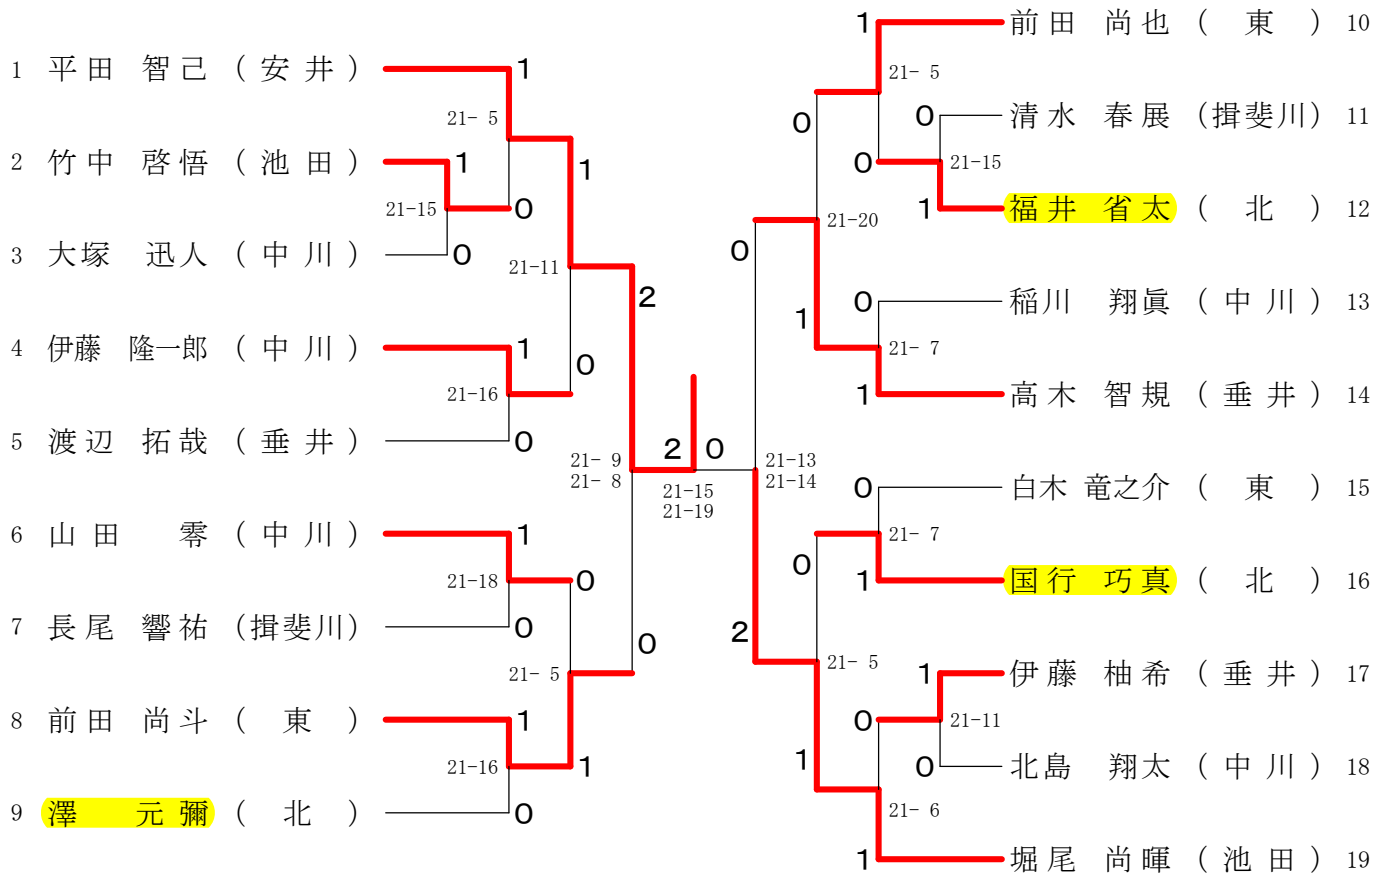

第28回 西濃バドミントン少年団シングルス大会 平成24年5月6日 池田町総合体育館
6年女子シングルス

1	加藤 彩音 (北)	1	21-0	1	1	大塚 早耶香 (安井)	36	1	21-2
2	日比 萌咲 (垂井)	0	21-13	1	0	馬渕 理圭 (中川)	37	0	21-9
3	所 真悠子 (大野)	1	21-5	1	1	馬淵 遥 (綾里)	38	1	21-6
4	原口 三侑花 (神戸)	0	21-12	0	0	加納 万琴 (東)	39	1	21-5
5	高橋 空 (東)	1	21-4	1	0	安藤 希帆 (中川)	40	0	21-8
6	今津 未有 (神戸)	0	21-17	1	0	久保田 有乃 (静里)	41	1	21-13
7	松原 あみ (池田)	1	21-13	0	0	伊藤 理沙 (北)	42	0	21-7
8	中村 ひかる (中川)	1	21-11	0	1	中村 汐里 (神戸)	43	0	21-4
9	横畑 愛実 (綾里)	0	21-7	2	0	宮本 七歌 (池田)	44	1	21-19
10	大場 優芽 (安井)	1	21-2	1	0	高田 純那 (大野)	45	1	21-8
11	渡辺 希 (北)	0	21-4	1	1	西川 亜祐美 (垂井)	46	0	21-14
12	和田 彩里 (中川)	0	21-5	0	1	大橋 美紅 (静里)	47	0	21-20
13	大場 今日花 (神戸)	1	21-14	0	1	塩川 静空 (神戸)	48	0	21-8
14	中田 真菜己 (中川)	1	21-18	0	0	石川 沙奈 (神戸)	49	1	21-18
15	大石 那友香 (東)	0	21-5	0	0	大塚 莉沙 (中川)	50	0	21-3
16	清水 萌 (池田)	0	21-13	1	1	片岡 茉穂 (東)	51	0	21-9
17	廣田 若奈 (静里)	1	21-12	2	1	久保田 明里 (池田)	52	1	21-5
18	秋田 富稀 (安井)	1	21-4	2	1	水野 会理 (北)	53	1	21-5
19	杉原 麻優伽 (中川)	0	21-18	1	9-21 21-20 21-15	大迫 美來 (安井)	54	1	21-5
20	辻 沙弥伽 (静里)	1	21-11	1	1	山根 美優 (中川)	55	0	21-3
21	長屋 楓 (神戸)	0	21-4	0	1	平山 佑香 (大野)	56	1	21-17
22	吉田 陽向 (静里)	1	21-15	0	0	住友 絢 (神戸)	57	0	21-12
23	柳瀬 希紗 (垂井)	0	21-7	1	0	棚橋 佳乃 (東)	58	1	21-13
24	成瀬 千優 (池田)	1	21-18	0	0	國枝 瑞姫 (神戸)	59	0	21-20
25	川幡 みわ (神戸)	0	21-19	0	1	杉坂 美琴 (中川)	60	0	21-11
26	小寺 佑季美 (揖斐川)	1	21-9	1	2	古田 有那 (垂井)	61	1	21-19
27	有尾 明香 (北)	1	21-4	1	1	大平 歩実 (北)	62	1	21-19
28	下嶋 花歩 (池田)	0	21-1	1	0	林 里莉香 (中川)	63	0	21-18
29	西川 理沙 (神戸)	0	21-13	0	1	竹中 千夏都 (神戸)	64	1	21-2
30	久保田 早織 (中川)	1	21-12	1	1	子池 なつみ (東)	65	0	21-1
31	松岡 侑羽里 (東)	1	21-8	0	0	古田 音舞 (中川)	66	0	21-14
32	鍵本 なつみ (中川)	0	21-6	0	0	渡部 未悠 (池田)	67	1	21-0
33	田中 由希 (北)	1	-X	0	1	廣瀬 希美 (神戸)	68	0	21-3
34	瀬戸 さくら (神戸)	0	21-1	1	1	細川 真由果 (安井)	69	1	21-2
35	杉山 彩菜 (大野)	1		1	1	川瀬 美優 (静里)	70	1	

第28回 西濃バドミントン少年団シングルス大会 平成24年5月6日 池田町総合体育館
4年女子シングルス

第28回 西濃バドミントン少年団シングルス大会 平成24年5月6日 池田町総合体育館
6年男子シングルス

5年男子シングルス

第28回 西濃バドミントン少年団シングルス大会 平成24年5月6日 池田町総合体育館
4年男子シングルス

3年以下男子シングルス

第28回 西濃バドミントン少年団シングルス大会

2012.05.06 池田町総合体育館