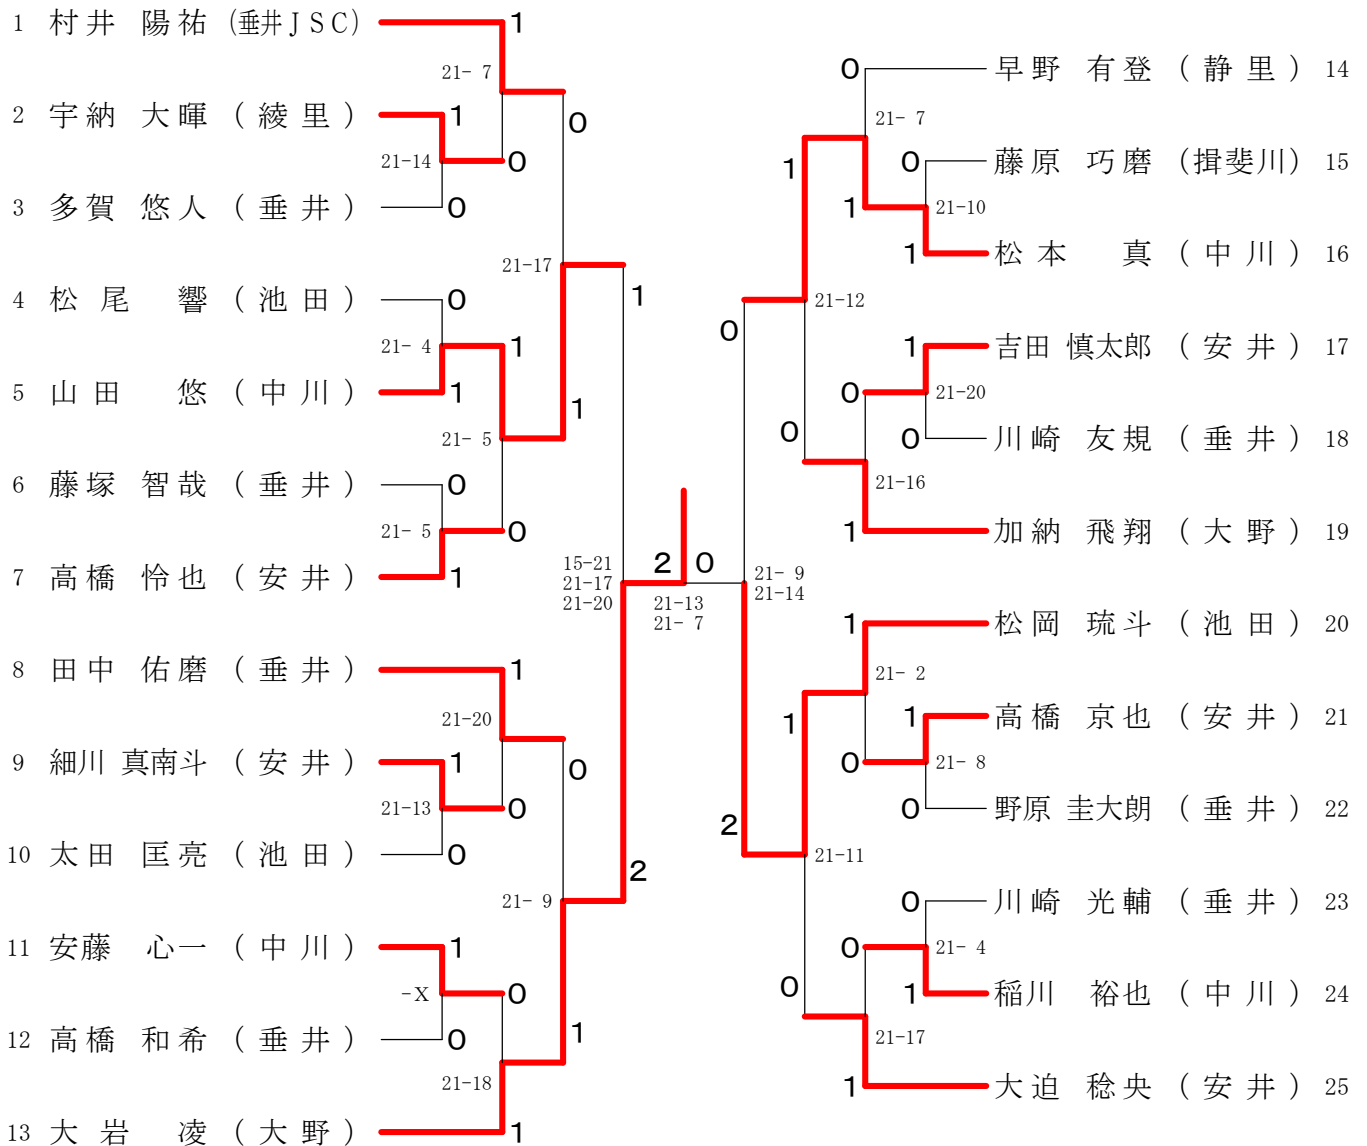

第28回 西濃バドミントン少年団シングルス大会 平成24年5月6日 池田町総合体育館
6年女子シングルス

1	加藤 彩音 (北)	1	21-0	1	1	大塚 早耶香 (安井)	36	1	21-2
2	日比 萌咲 (垂井)	0	21-13	1	0	馬渕 理圭 (中川)	37	0	21-9
3	所 真悠子 (大野)	1	21-5	1	1	馬淵 遥 (綾里)	38	1	21-6
4	原口 三侑花 (神戸)	0	21-12	0	0	加納 万琴 (東)	39	1	21-5
5	高橋 空 (東)	1	21-4	1	0	安藤 希帆 (中川)	40	0	21-8
6	今津 未有 (神戸)	0	21-17	1	0	久保田 有乃 (静里)	41	1	21-13
7	松原 あみ (池田)	1	21-13	0	0	伊藤 理沙 (北)	42	0	21-7
8	中村 ひかる (中川)	1	21-11	0	1	中村 汐里 (神戸)	43	0	21-4
9	横畑 愛実 (綾里)	0	21-7	2	0	宮本 七歌 (池田)	44	1	21-19
10	大場 優芽 (安井)	1	21-2	1	0	高田 純那 (大野)	45	1	21-8
11	渡辺 希 (北)	0	21-4	1	1	西川 亜祐美 (垂井)	46	0	21-14
12	和田 彩里 (中川)	0	21-5	0	1	大橋 美紅 (静里)	47	0	21-20
13	大場 今日花 (神戸)	1	21-14	0	1	塩川 静空 (神戸)	48	0	21-8
14	中田 真菜己 (中川)	1	21-18	0	0	石川 沙奈 (神戸)	49	1	21-18
15	大石 那友香 (東)	0	21-5	0	0	大塚 莉沙 (中川)	50	0	21-3
16	清水 萌 (池田)	0	21-13	1	1	片岡 茉穂 (東)	51	0	21-9
17	廣田 若奈 (静里)	1	21-12	2	1	久保田 明里 (池田)	52	1	21-5
18	秋田 富稀 (安井)	1	21-4	2	1	水野 会理 (北)	53	1	21-5
19	杉原 麻優伽 (中川)	0	21-18	1	9-21 21-20 21-15	大迫 美來 (安井)	54	1	21-5
20	辻 沙弥伽 (静里)	1	21-11	1	1	山根 美優 (中川)	55	0	21-3
21	長屋 楓 (神戸)	0	21-4	0	1	平山 佑香 (大野)	56	1	21-17
22	吉田 陽向 (静里)	1	21-15	0	0	住友 絢 (神戸)	57	0	21-12
23	柳瀬 希紗 (垂井)	0	21-7	1	0	棚橋 佳乃 (東)	58	1	21-13
24	成瀬 千優 (池田)	1	21-18	0	0	國枝 瑞姫 (神戸)	59	0	21-20
25	川幡 みわ (神戸)	0	21-19	0	1	杉坂 美琴 (中川)	60	0	21-11
26	小寺 佑季美 (揖斐川)	1	21-9	1	2	古田 有那 (垂井)	61	1	21-19
27	有尾 明香 (北)	1	21-4	1	1	大平 歩実 (北)	62	1	21-19
28	下嶋 花歩 (池田)	0	21-1	1	0	林 里莉香 (中川)	63	0	21-18
29	西川 理沙 (神戸)	0	21-13	0	1	竹中 千夏都 (神戸)	64	1	21-2
30	久保田 早織 (中川)	1	21-12	1	1	子池 なつみ (東)	65	0	21-1
31	松岡 侑羽里 (東)	1	21-8	0	0	古田 音舞 (中川)	66	0	21-14
32	鍵本 なつみ (中川)	0	21-6	0	0	渡部 未悠 (池田)	67	1	21-0
33	田中 由希 (北)	1	-X	0	1	廣瀬 希美 (神戸)	68	0	21-3
34	瀬戸 さくら (神戸)	0	21-1	1	1	細川 真由果 (安井)	69	1	21-2
35	杉山 彩菜 (大野)	1		1	1	川瀬 美優 (静里)	70	1	

第28回 西濃バドミントン少年団シングルス大会 平成24年5月6日 池田町総合体育館
4年女子シングルス

第28回 西濃バドミントン少年団シングルス大会 平成24年5月6日 池田町総合体育館
6年男子シングルス

5年男子シングルス

第28回 西濃バドミントン少年団シングルス大会 平成24年5月6日 池田町総合体育館
4年男子シングルス

3年以下男子シングルス

第28回 西濃バドミントン少年団シングルス大会

2012.05.06 池田町総合体育館