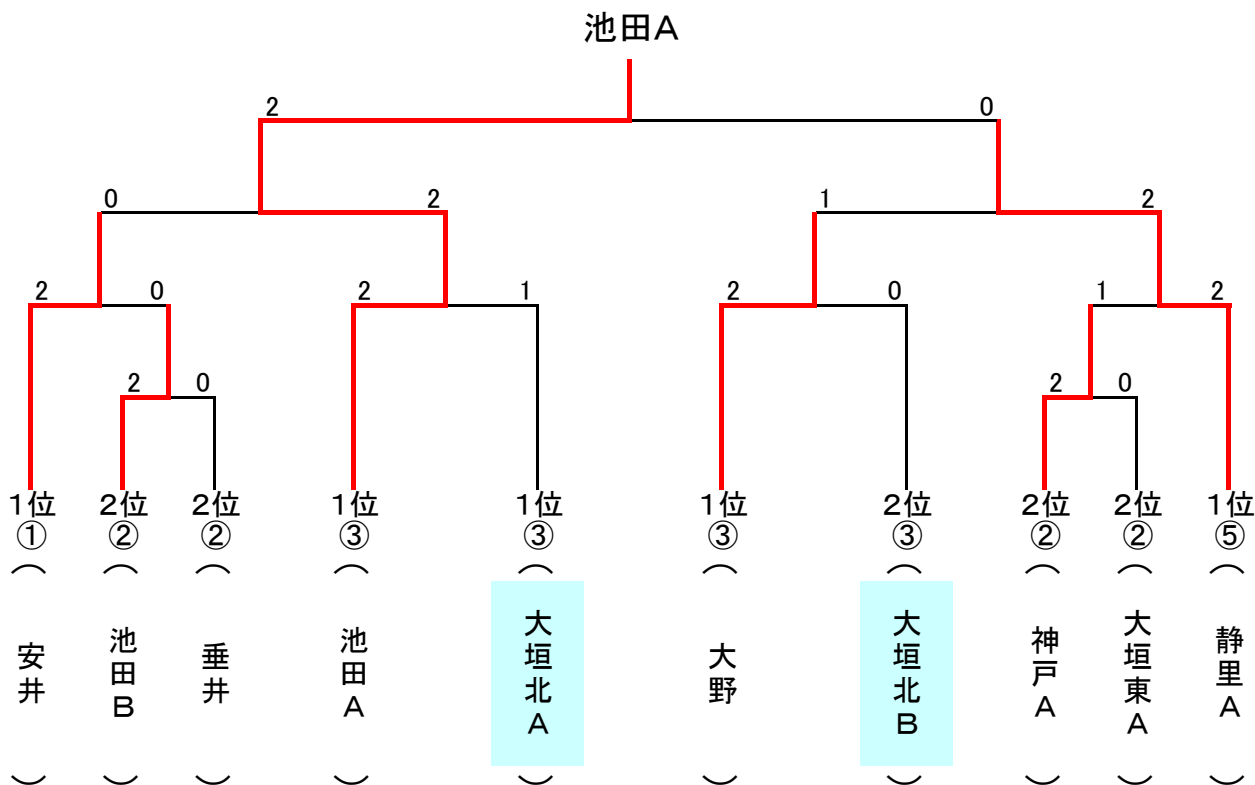

決勝トーナメント

6年生の部