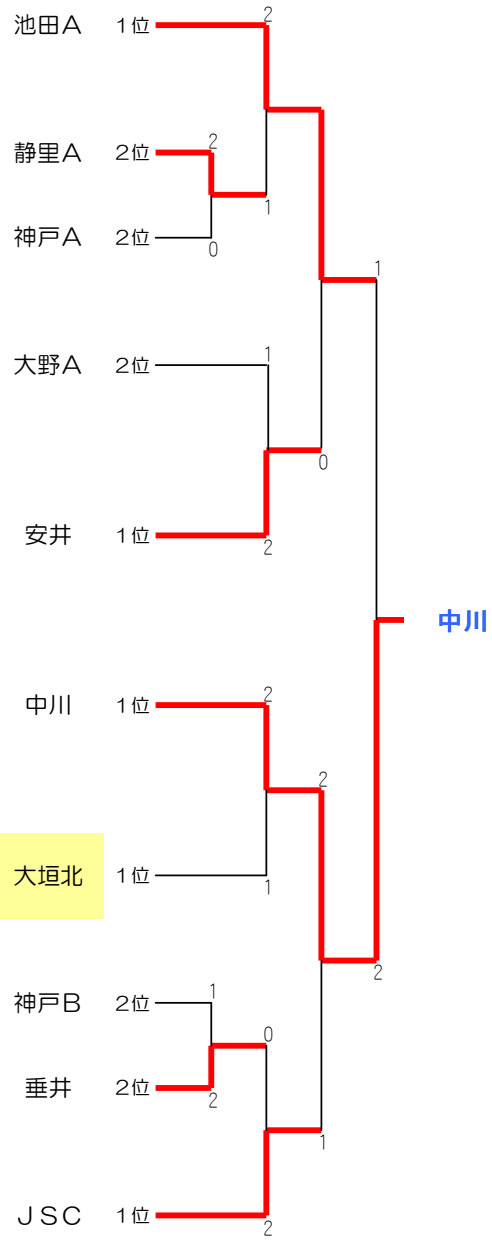

6年生の部

順位	Aブロック	垂井JSC	大野B	池田BOP
1	垂井JSC		3-0	3-0
2	大野B	0-3		3-0
3	池田BOP	0-3	0-3	

順位	Bブロック	安井A	揖斐川	北BOP
1	安井A		3-0	3-0
2	揖斐川	0-3		3-0
3	北BOP	0-3	0-3	

順位	Cブロック	北A	神戸A	中川B
1	北A		3-0	3-0
2	神戸A	0-3		3-0
3	中川B	0-3	0-3	

順位	Dブロック	垂井A	中川A	静里B
1	垂井A		2-1	2-1
2	中川A	1-2		2-1
3	静里B	1-2	1-2	

順位	Eブロック	東A	池田A	垂井B
2	東A		1-2	3-0
1	池田A	2-1		3-0
3	垂井B	0-3	0-3	

順位	Fブロック	静里A	東B	神戸B
1	静里A		3-0	3-0
3	東B	0-3		1-2
2	神戸B	0-3	2-1	

順位	Gブロック	大野A	安井B	神戸C
1	大野A		3-0	3-0
2	安井B	0-3		3-0
3	神戸C	0-3	0-3	

4年生の部

順位	Aブロック	池田A	神戸A	東OP
1	池田A		3-0	3-0
2	神戸A	0-3		3-0
3	東OP	0-3	0-3	

順位	Bブロック	安井	静里B	神戸B
1	安井		3-0	3-0
3	静里B	0-3		1-2
2	神戸B	0-3	2-1	

順位	Cブロック	大野A	JSC	池田B
2	大野A		1-2	2-1
1	JSC	2-1		2-1
3	池田B	1-2	1-2	

順位	Dブロック	中川	神戸C	垂井
1	中川		3-0	3-0
3	神戸C	0-3		1-2
2	垂井	0-3	2-1	

順位	Eブロック	静里	大垣北	大野B
2	静里		1-2	3-0
1	大垣北	2-1		2-1
3	大野B	0-3	1-2	

3年生以下の部

順位	Aブロック	安井	神戸	JSCA	池田E
1	安井		0-3	3-0	3-0
3	神戸	3-0		0-3	3-0
2	JSCA	0-3	3-0		3-0
4	池田E	0-3	0-3	0-3	

順位	Bブロック	大垣北	安井B	池田D	東BOP
1	大垣北		2-1	2-1	3-0
2	安井B	1-2		2-1	3-0
3	池田D	1-2	1-2		3-0
4	東BOP	0-3	0-3	0-3	