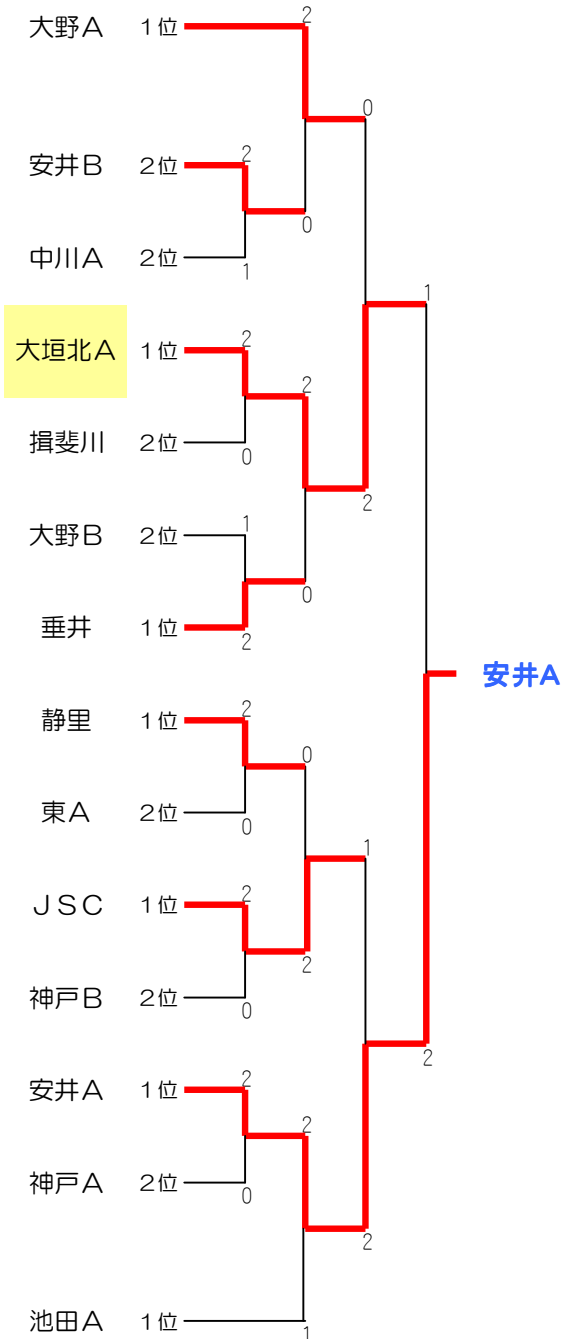

6年生の部

順位	Aブロック	垂井JSC	大野B	池田BOP
1	垂井JSC		3-0	3-0
2	大野B	0-3		3-0
3	池田BOP	0-3	0-3	

順位	Bブロック	安井A	揖斐川	北BOP
1	安井A		3-0	3-0
2	揖斐川	0-3		3-0
3	北BOP	0-3	0-3	

順位	Cブロック	北A	神戸A	中川B
1	北A		3-0	3-0
2	神戸A	0-3		3-0
3	中川B	0-3	0-3	

順位	Dブロック	垂井A	中川A	静里B
1	垂井A		2-1	2-1
2	中川A	1-2		2-1
3	静里B	1-2	1-2	

順位	Eブロック	東A	池田A	垂井B
2	東A		1-2	3-0
1	池田A	2-1		3-0
3	垂井B	0-3	0-3	

順位	Fブロック	静里A	東B	神戸B
1	静里A		3-0	3-0
3	東B	0-3		1-2
2	神戸B	0-3	2-1	

順位	Gブロック	大野A	安井B	神戸C
1	大野A		3-0	3-0
2	安井B	0-3		3-0
3	神戸C	0-3	0-3	

4年生の部

順位	Aブロック	池田A	神戸A	東OP
1	池田A		3-0	3-0
2	神戸A	0-3		3-0
3	東OP	0-3	0-3	

順位	Bブロック	安井	静里B	神戸B
1	安井		3-0	3-0
3	静里B	0-3		1-2
2	神戸B	0-3	2-1	

順位	Cブロック	大野A	JSC	池田B
2	大野A		1-2	2-1
1	JSC	2-1		2-1
3	池田B	1-2	1-2	

順位	Dブロック	中川	神戸C	垂井
1	中川		3-0	3-0
3	神戸C	0-3		1-2
2	垂井	0-3	2-1	