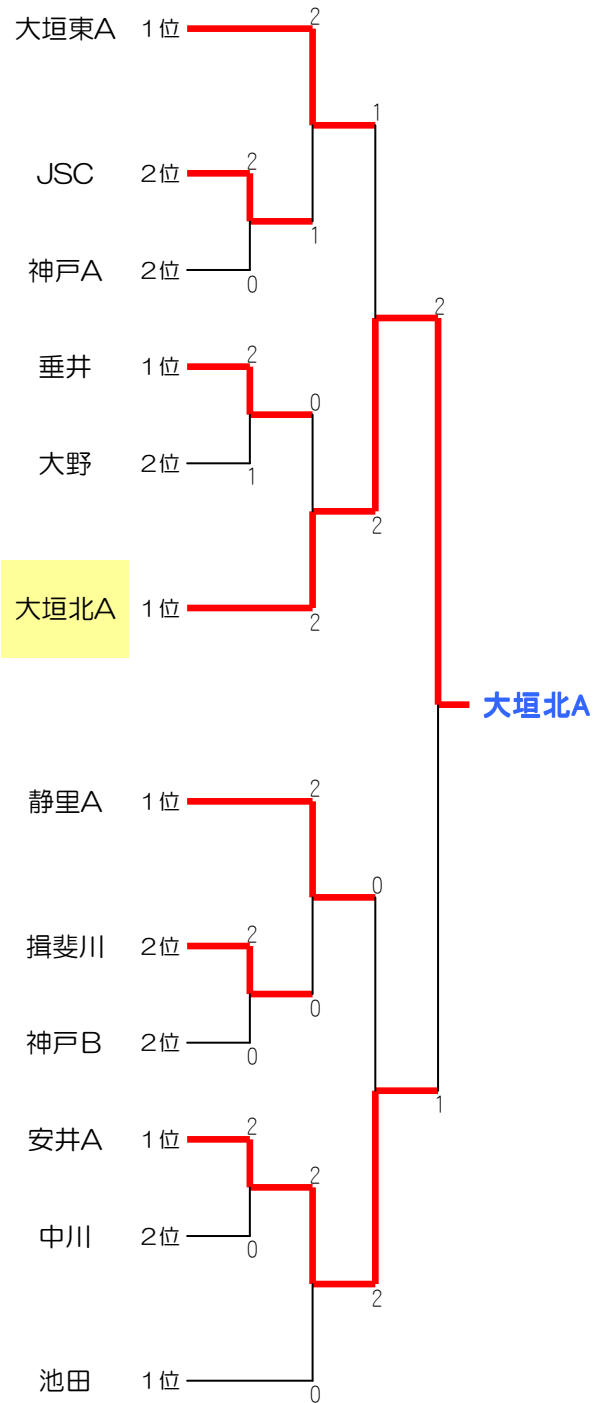

4年生の部

順位	Aブロック	大垣北A	神戸B	静里C	大垣東B
1	大垣北A		3-0	3-0	3-0
2	神戸B	0-3		0-3	3-0
3	静里C	0-3	3-0		3-0
4	大垣東B	0-3	0-3	0-3	

順位	Bブロック	安井A	綾里	揖斐川	大垣北B
1	安井A		3-0	3-0	3-0
3	綾里	0-3		3-0	3-0
2	揖斐川	0-3	0-3		3-0
4	大垣北B	0-3	0-3	0-3	

順位	Cブロック	大垣東A	JSC	垂井B
1	大垣東A		2-1	3-0
2	JSC	1-2		3-0
3	垂井B	0-3	0-3	

順位	Dブロック	垂井A	中川	神戸C
1	垂井A		3-0	3-0
2	中川	0-3		2-1
3	神戸C	0-3	1-2	

順位	Eブロック	池田	神戸A	静里B
1	池田		1-2	2-1
2	神戸A	2-1		2-1
3	静里B	1-2	1-2	

順位	Fブロック	大野	静里A	安井B
2	大野		2-1	3-0
1	静里A	1-2		3-0
3	安井B	0-3	0-3