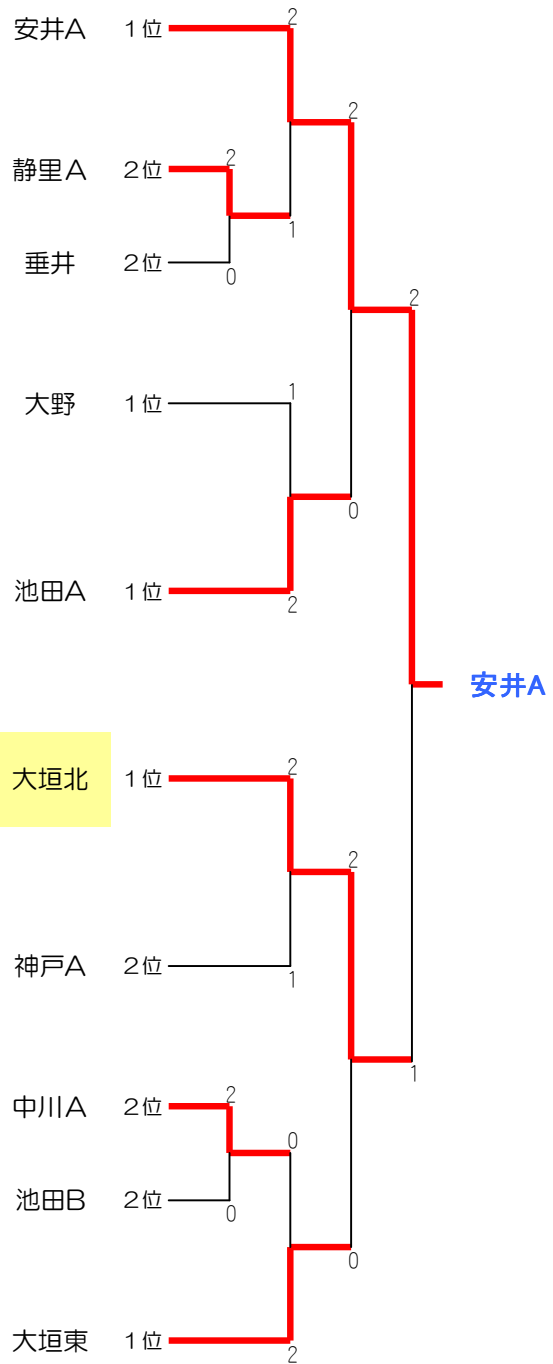

# 6年生の部

順位	Aブロック	大垣北A	中川A	安井C
1	大垣北A		3-0	3-0
2	中川A	0-3		3-0
3	安井C	0-3	0-3	

順位	Bブロック	安井A	JSC	大垣北B
1	安井A		2-1	3-0
2	JSC	1-2		2-1
3	大垣北B	0-3	1-2	

順位	Cブロック	大垣東	神戸A	中川B
1	大垣東		2-1	2-1
2	神戸A	1-2		3-0
3	中川B	1-2	0-3	

順位	Dブロック	池田A	揖斐川	垂井
1	池田A		2-1	3-0
2	揖斐川	1-2		3-0
3	垂井	0-3	0-3	

順位	Eブロック	安井B	静里B	神戸B
1	安井B		3-0	3-0
3	静里B	0-3		0-3
2	神戸B	0-3	3-0	

順位	Fブロック	大野A	池田B	静里
1	大野A		3-0	3-0
2	池田B	0-3		3-0
3	静里	0-3	0-3	

順位	Gブロック	静里A	大野B	中川C
1	静里A		2-1	2-1
2	大野B	1-2		2-1
3	中川C	1-2	1-2	

# 5年生の部

順位	Aブロック	大垣北	垂井	中川B
1	大垣北		2-1	3-0
2	垂井	1-2		3-0
3	中川B	0-3	0-3	

順位	Bブロック	安井A	池田B	中川C
1	安井A		3-0	3-0
2	池田B	0-3		2-1
3	中川C	0-3	1-2	

順位	Cブロック	大垣東A	静里	神戸B
1	大垣東A		2-1	3-0
2	静里	1-2		3-0
3	神戸B	0-3	0-3	

順位	Dブロック	大野	神戸A	大垣東B
1	大野		2-1	3-0
2	神戸A	1-2		3-0
3	大垣東B	0-3	0-3	

順位	Eブロック	中川A	池田A	揖斐川
2	中川A		0-3	3-0
1	池田A	3-0		3-0
3	揖斐川	0-3	0-3	