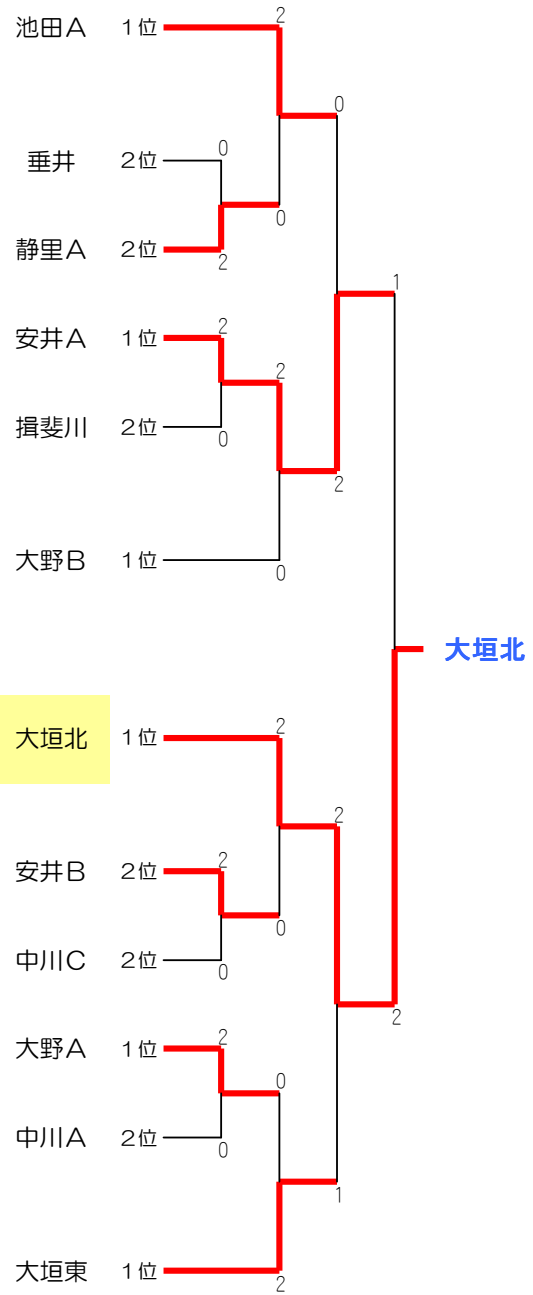

6年生の部

順位	Aブロック	大垣北A	安井B	中川B
1	大垣北A		3-0	3-0
2	安井B	0-3		2-1
3	中川B	0-3	1-2	

順位	Bブロック	池田A	静里A	神戸B
1	池田A		3-0	3-0
2	静里A	0-3		3-0
3	神戸B	0-3	0-3	

順位	Cブロック	安井A	神戸B	垂井B
1	安井A		3-0	3-0
2	神戸B	0-3		3-0
3	垂井B	0-3	0-3	

順位	Dブロック	大垣東	揖斐川	静里B
1	大垣東		2-1	3-0
2	揖斐川	1-2		3-0
3	静里B	0-3	0-3	

順位	Eブロック	神戸A	垂井A	大垣北B
3	神戸A		0-3	1-2
1	垂井A	3-0		3-0
2	大垣北B	2-1	0-3	

順位	Fブロック	中川A	大野	池田B
1	中川A		2-1	3-0
2	大野	1-2		3-0
3	池田B	0-3	0-3	

5年生の部

順位	Aブロック	安井A	静里B	中川C
1	安井A		3-0	3-0
3	静里B	0-3		1-2
2	中川C	0-3	2-1	

順位	Bブロック	揖斐川	大垣北	池田B
2	揖斐川		3-0	3-0
1	大垣北	0-3		3-0
3	池田B	0-3	0-3	

順位	Cブロック	静里A	大野A	神戸C
2	静里A		0-3	3-0
1	大野A	3-0		3-0
3	神戸C	0-3	0-3	

順位	Dブロック	大垣東B	垂井	中川B
1	大垣東B		2-1	3-0
2	垂井	1-2		3-0
3	中川B	0-3	0-3	

順位	Eブロック	神戸A	池田A	JSC	安井B
3	神戸A		1-2		0-3
1	池田A	2-1			3-0
	JSC				
2	安井B	3-0	0-3		

順位	Fブロック	中川A	大野B	神戸B	安井C
2	中川A		1-2	2-1	2-1
1	大野B	2-1		2-1	2-1
4	神戸B	1-2	1-2		0-3
3	安井C	1-2	1-2	3-0	

4年生の部

順位	Aブロック	大垣北A	垂井B	神戸C
1	大垣北A		3-0	3-0
2	垂井B	0-3		3-0
3	神戸C	0-3	0-3	