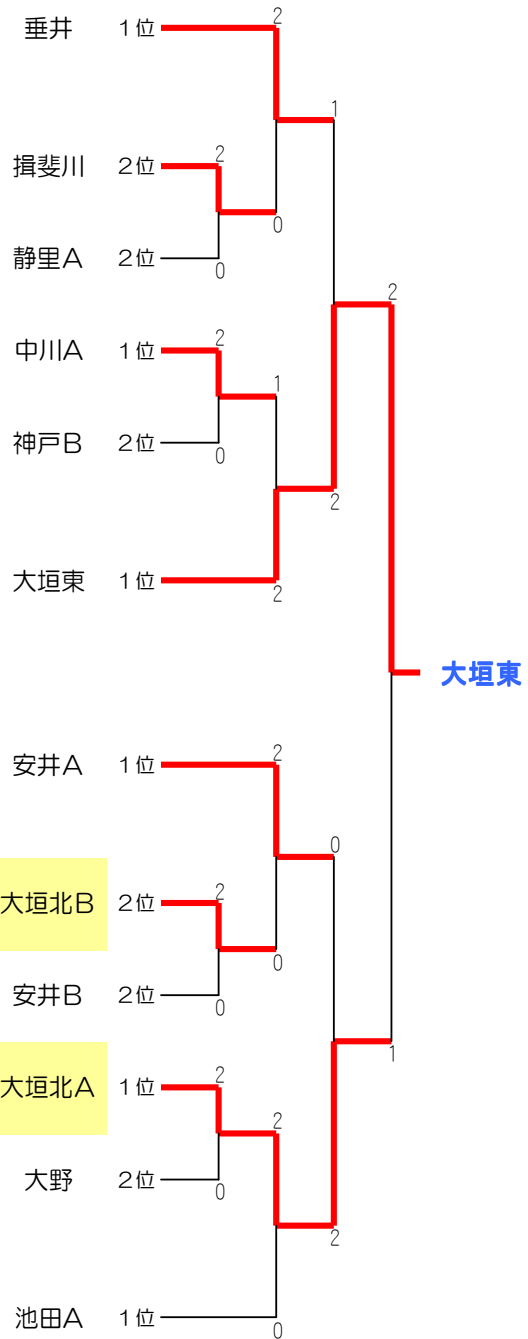

6年生の部

順位	Aブロック	大垣北A	安井B	中川B
1	大垣北A		3-0	3-0
2	安井B	0-3		2-1
3	中川B	0-3	1-2	

順位	Bブロック	池田A	静里A	神戸B
1	池田A		3-0	3-0
2	静里A	0-3		3-0
3	神戸B	0-3	0-3	

順位	Cブロック	安井A	神戸B	垂井B
1	安井A		3-0	3-0
2	神戸B	0-3		3-0
3	垂井B	0-3	0-3	

順位	Dブロック	大垣東	揖斐川	静里B
1	大垣東		2-1	3-0
2	揖斐川	1-2		3-0
3	静里B	0-3	0-3	

順位	Eブロック	神戸A	垂井A	大垣北B
3	神戸A		0-3	1-2
1	垂井A	3-0		3-0
2	大垣北B	2-1	0-3	

順位	Fブロック	中川A	大野	池田B
1	中川A		2-1	3-0
2	大野	1-2		3-0
3	池田B	0-3	0-3	

5年生の部

順位	Aブロック	安井A	静里B	中川C
1	安井A		3-0	3-0
3	静里B	0-3		1-2
2	中川C	0-3	2-1	

順位	Bブロック	揖斐川	大垣北	池田B
2	揖斐川		3-0	3-0
1	大垣北	0-3		3-0
3	池田B	0-3	0-3	

順位	Cブロック	静里A	大野A	神戸C
2	静里A		0-3	3-0
1	大野A	3-0		3-0
3	神戸C	0-3	0-3	

順位	Dブロック	大垣東B	垂井	中川B
1	大垣東B		2-1	3-0
2	垂井	1-2		3-0
3	中川B	0-3	0-3	

順位	Bブロック	垂井A	池田A	大垣北B
2	垂井A		1-2	3-0
1	池田A	2-1		2-1
3	大垣北B	0-3	1-2	

順位	Cブロック	大垣東A	大野	池田B
1	大垣東A		2-1	3-0
2	大野	1-2		3-0
3	池田B	0-3	0-3	

順位	Dブロック	安井A	大垣東B	中川B
1	安井A		3-0	3-0
2	大垣東B	0-3		2-1
3	中川B	0-3	1-2	

順位	Eブロック	神戸A	静里	安井B
2	神戸A		1-2	2-1
1	静里	2-1		2-1
3	安井B	1-2	1-2	