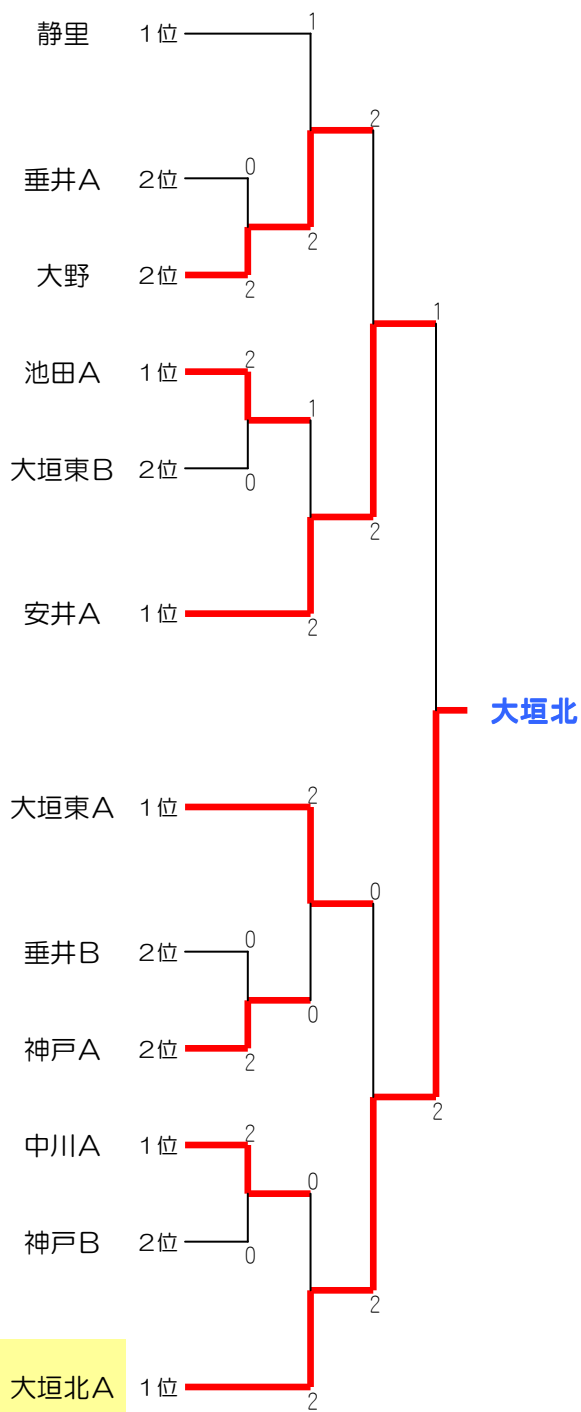

4年生の部

順位	Aブロック	大垣北A	垂井B	神戸C
1	大垣北A		3-0	3-0
2	垂井B	0-3		3-0
3	神戸C	0-3	0-3	

順位	Bブロック	垂井A	池田A	大垣北B
2	垂井A		1-2	3-0
1	池田A	2-1		2-1
3	大垣北B	0-3	1-2	

順位	Cブロック	大垣東A	大野	池田B
1	大垣東A		2-1	3-0
2	大野	1-2		3-0
3	池田B	0-3	0-3	

順位	Dブロック	安井A	大垣東B	中川B
1	安井A		3-0	3-0
2	大垣東B	0-3		2-1
3	中川B	0-3	1-2	

順位	Eブロック	神戸A	静里	安井B
2	神戸A		1-2	2-1
1	静里	2-1		2-1
3	安井B	1-2	1-2	

順位	Fブロック	中川A	神戸B	揖斐川
1	中川A		2-1	3-0
2	神戸B	1-2		3-0
3	揖斐川	0-3	0-3