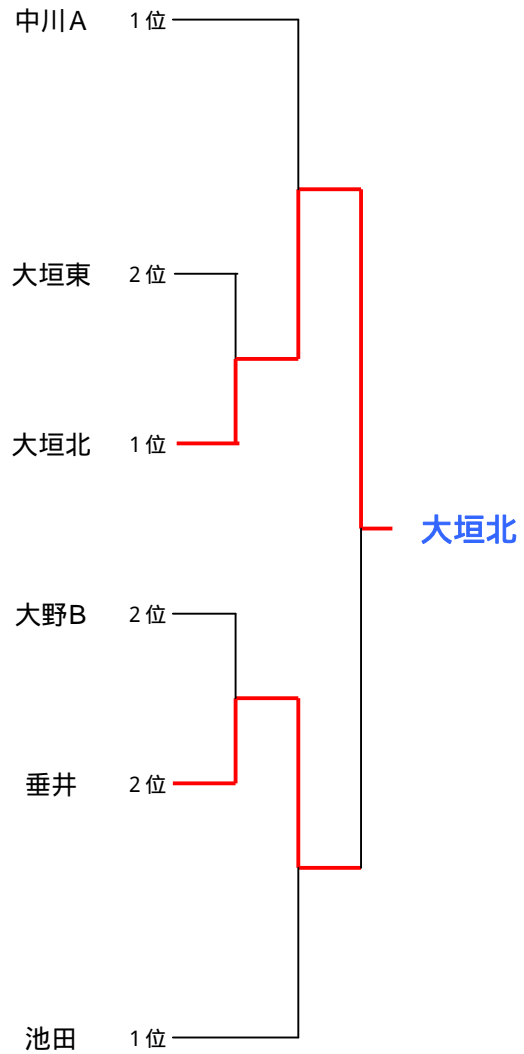

6年生の部

順位	Aブロック	安井A	池田	垂井C
1	安井A		3-0	3-0
2	池田	0-3		3-0
3	垂井C	0-3	0-3	

順位	Bブロック	垂井A	静里B	揖斐川
1	垂井A		3-0	3-0
2	静里B	0-3		2-1
3	揖斐川	0-3	1-2	

順位	Cブロック	神戸A	垂井B	大垣北
2	神戸A		1-2	2-1
1	垂井B	2-1		2-1
3	大垣北	1-2	1-2	

順位	Dブロック	大垣東	中川	神戸B
1	大垣東		2-1	3-0
2	中川	1-2		2-1
3	神戸B	0-3	1-2	

順位	Eブロック	大野	静里A	安井B
2	大野		1-2	3-0
1	静里A	2-1		2-1
3	安井B	0-3	1-2	

5年生の部

順位	Aブロック	大垣北	大垣東B	池田B
1	大垣北		3-0	3-0
2	大垣東B	0-3		3-0
3	池田B	0-3	0-3	

順位	Bブロック	安井A	神戸	大垣北C
1	安井A		3-0	3-0
2	神戸	0-3		3-0
3	大垣北C	0-3	0-3	

順位	Cブロック	池田A	中川	大垣北B
1	池田A		3-0	3-0
3	中川	0-3		0-3
2	大垣北B	0-3	3-0	

順位	Dブロック	大垣東A	安井B	大野
1	大垣東A		2-1	2-1
2	安井B	1-2		2-1
3	大野	1-2	1-2	

4年生の部

順位	Aブロック	大垣北	大垣東	大野C	揖斐川
1	大垣北		2-1	3-0	3-0
2	大垣東	1-2		3-0	2-1
4	大野C	0-3	0-3		0-3
3	揖斐川	0-3	1-2	3-0	

順位	Bブロック	中川A	垂井	大野A	神戸
1	中川A		2-1	3-0	3-0
2	垂井	1-2		3-0	3-0
3	大野A	0-3	0-3		3-0
4	神戸	0-3	0-3	0-3	

順位	Cブロック	池田	中川B	大野B
1	池田		3-0	2-1
3	中川B	0-3		1-2
2	大野B	1-2	2-1	

3年生以下の部

順位	Aブロック	大垣北A	大野	池田B
1	大垣北A		3-0	3-0
2	大野	0-3		2-1
3	池田B	0-3	1-2	