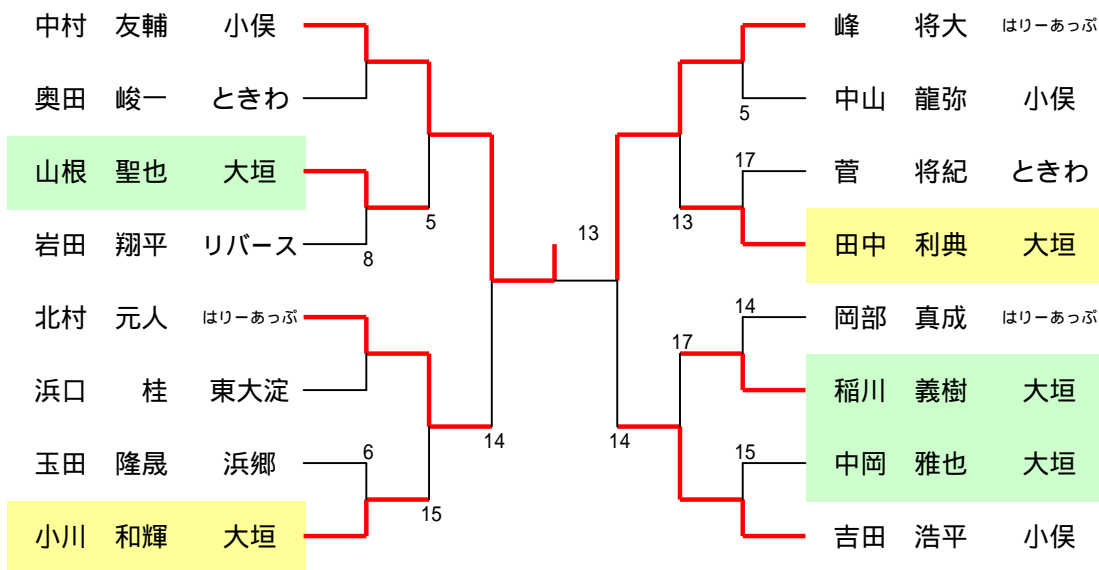

5・6年男子 ダブルス

参加組数 36

5・6年男子 シングル

参加人数 73

5・6年女子 ダブルス

参加組数 6 5

5・6年女子 シングル

参加人数 1 2 9

4年以下男女 ダブルス

参加組数 87

4年以下男女 シングル

参加人数 180