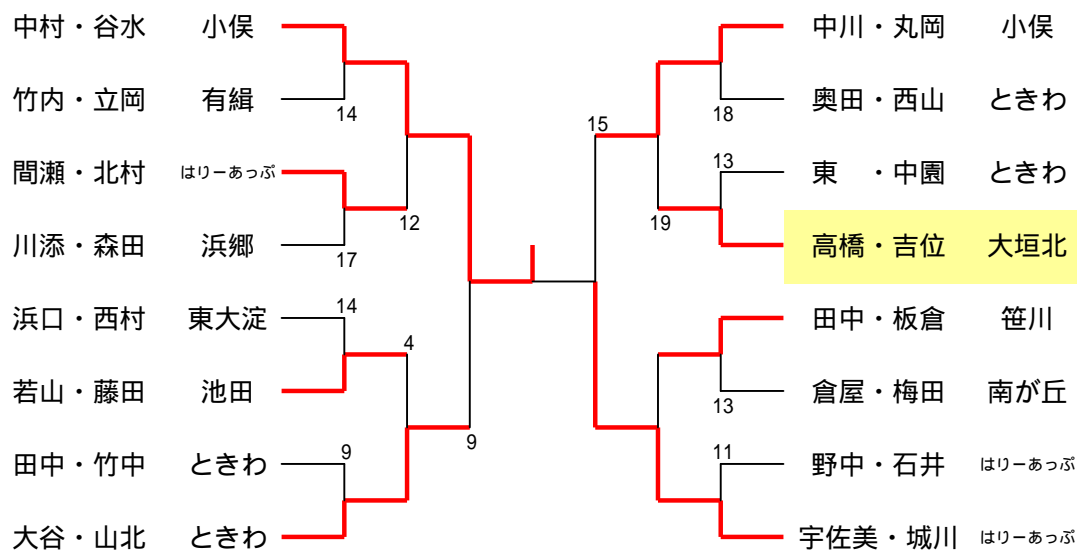

5・6年男子 ダブルス

参加組数 36

5・6年男子 シングル

参加人数 73

5・6年女子 ダブルス

参加組数 6 5

5・6年女子 シングル

参加人数 1 2 9

4年以下男女 ダブルス

参加組数 87

4年以下男女 シングル

参加人数 180