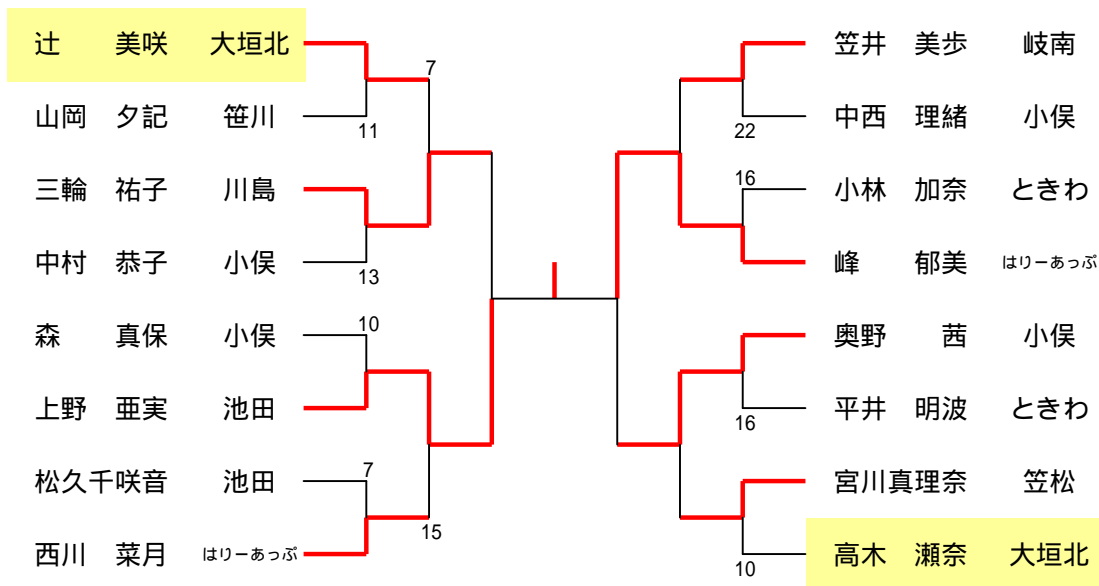

5・6年男子 ダブルス

参加組数 36

5・6年男子 シングル

参加人数 73

5・6年女子 ダブルス

参加組数 6 5

5・6年女子 シングル

参加人数 1 2 9

4年以下男女 ダブルス

参加組数 87

4年以下男女 シングル

参加人数 180