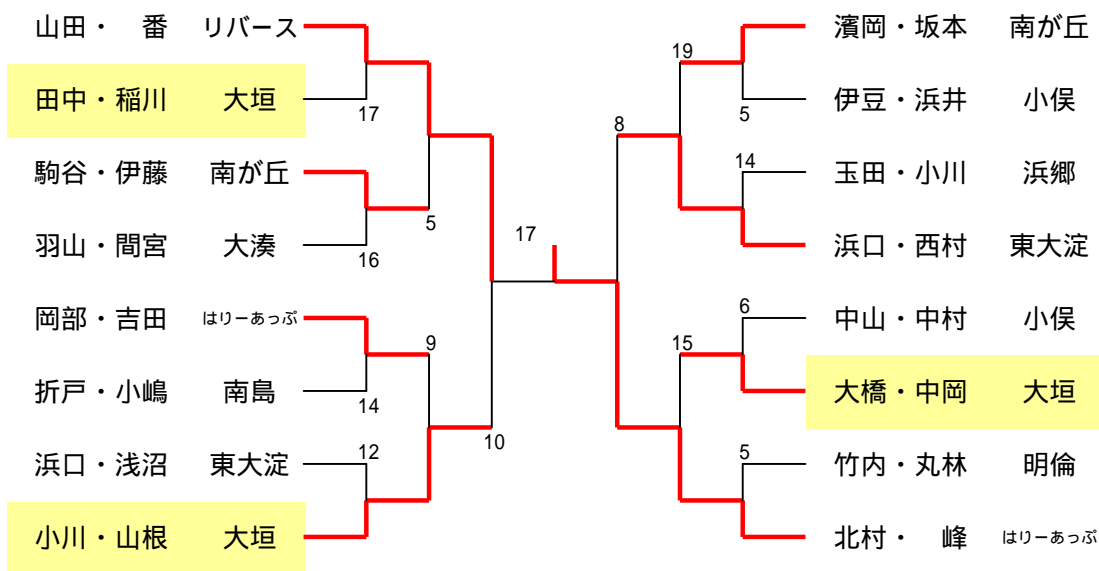

5・6年男子 ダブルス

参加組数 36

5・6年男子 シングル

参加人数 73

5・6年女子 ダブルス

参加組数 6 5

5・6年女子 シングル

参加人数 1 2 9

4年以下男女 ダブルス

参加組数 87

4年以下男女 シングル

参加人数 180