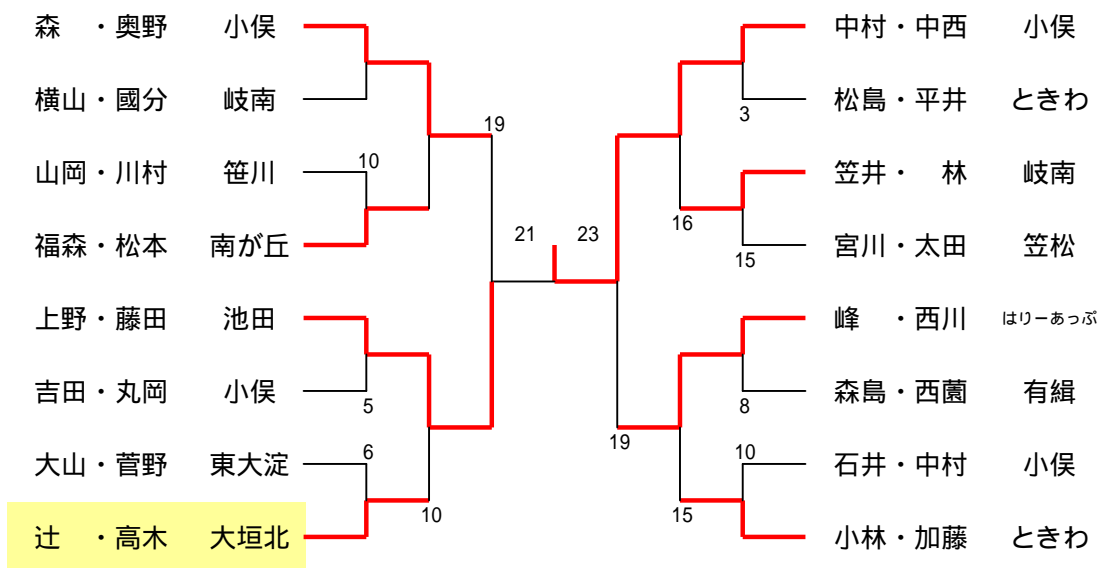

5・6年男子 ダブルス

参加組数 36

5・6年男子 シングル

参加人数 73

5・6年女子 ダブルス

参加組数 6 5

5・6年女子 シングル

参加人数 1 2 9

4年以下男女 ダブルス

参加組数 87

4年以下男女 シングル

参加人数 180