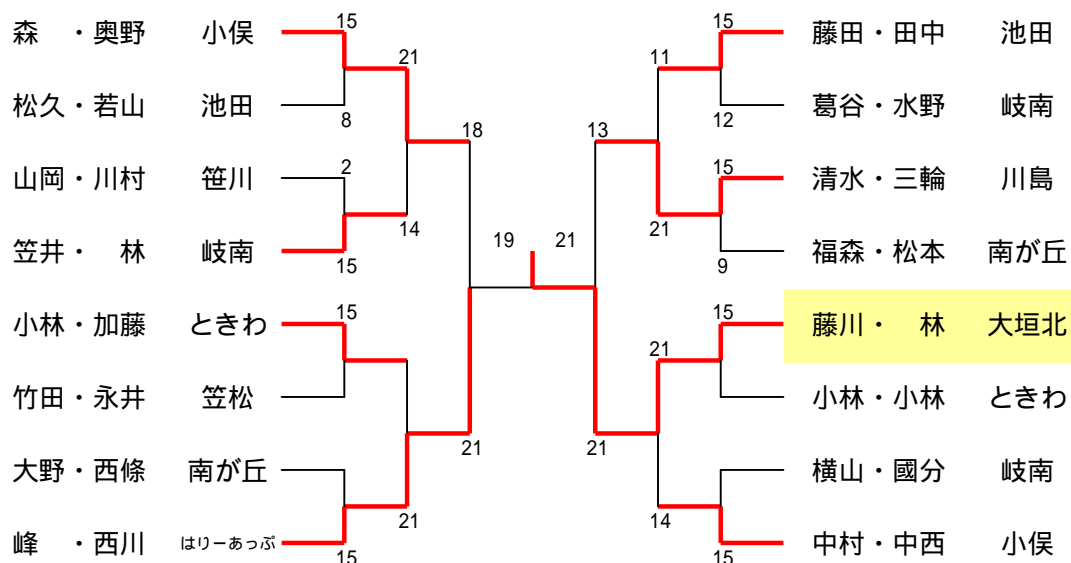

## 5・6年男子 ダブルス

参加組数 39

## 5・6年女子 ダブルス

参加組数 67