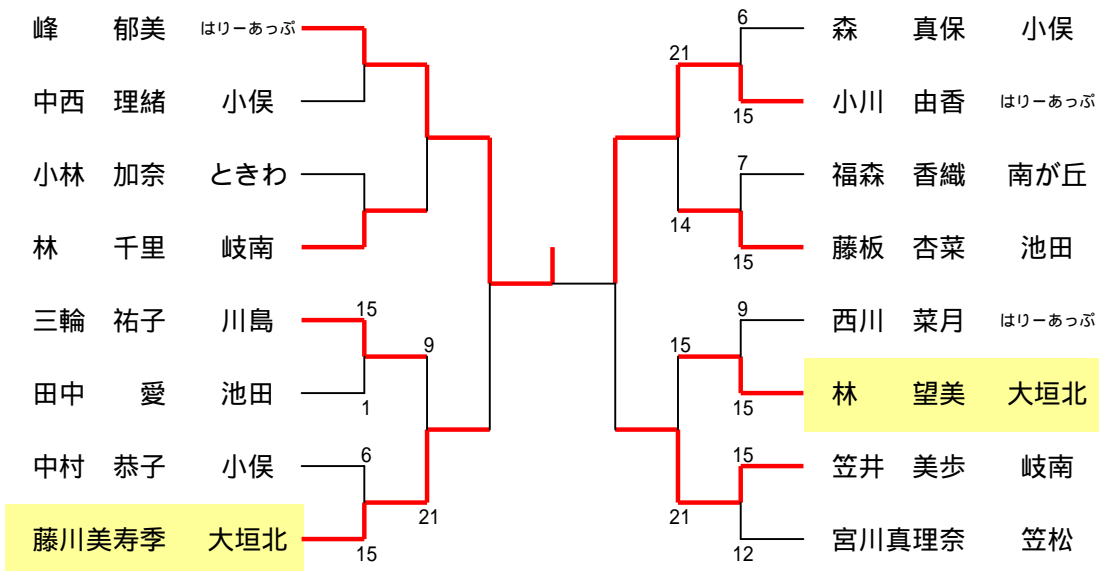

5・6年女子 シングル

参加人数 135