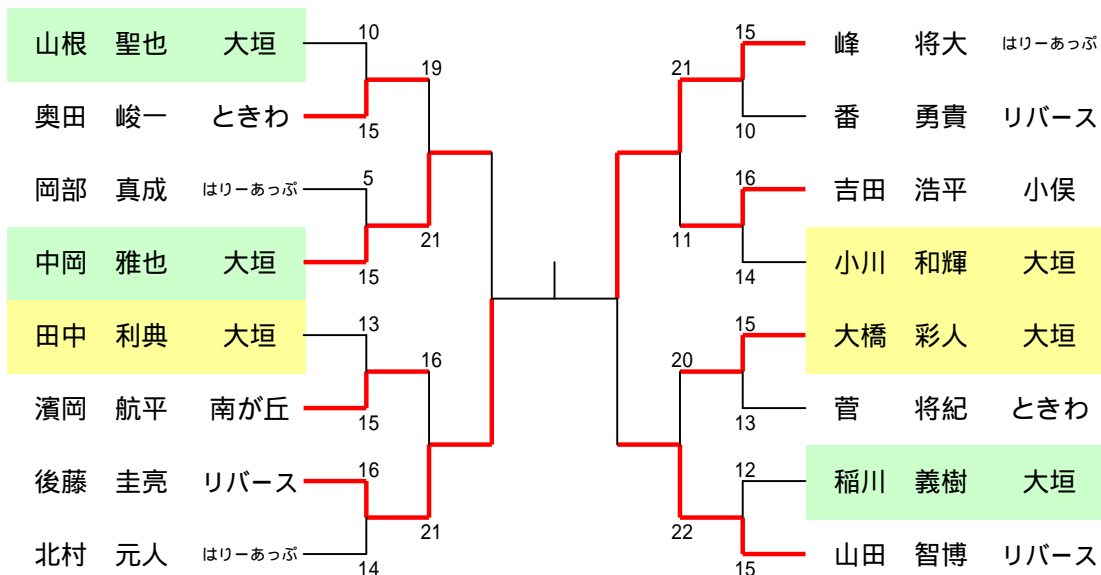

## 5・6年男子 ダブルス

参加組数 39

## 5・6年女子 ダブルス

参加組数 67