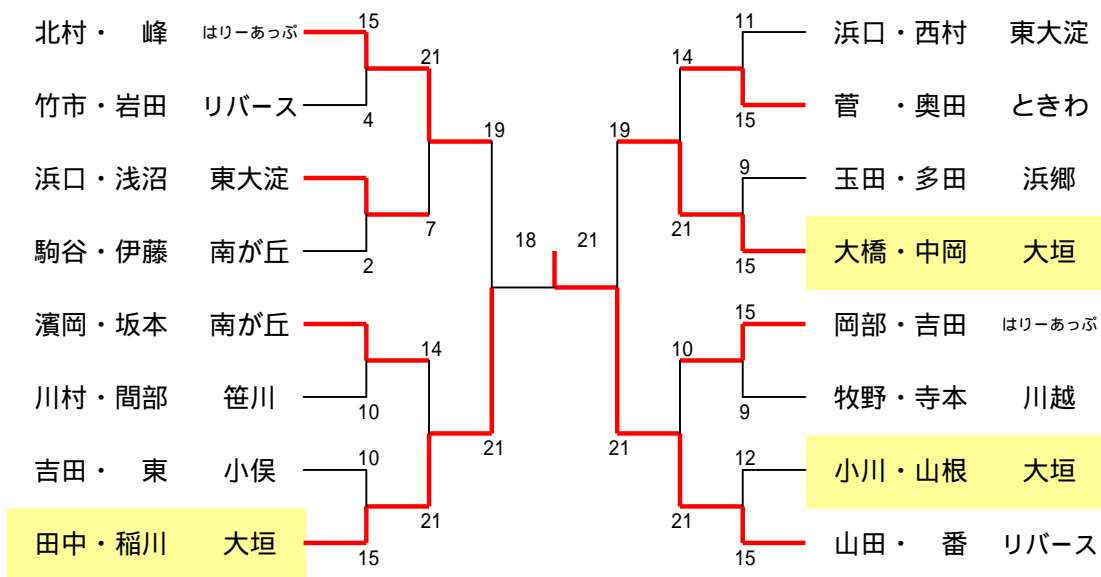

## 5・6年男子 ダブルス

参加組数 39

## 5・6年女子 ダブルス

参加組数 67