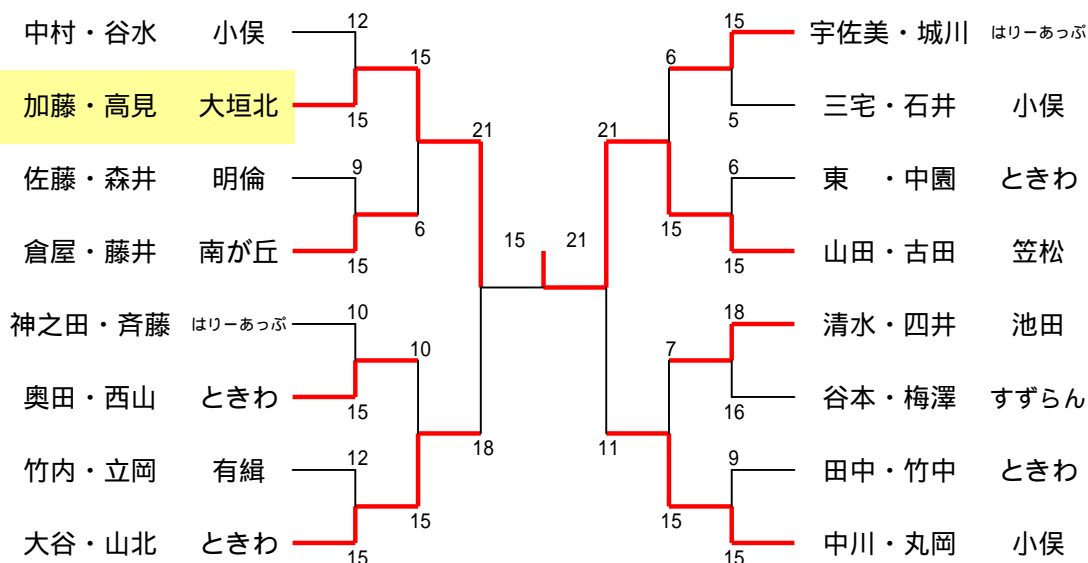

4年以下男女 ダブルス

参加組数 8 2