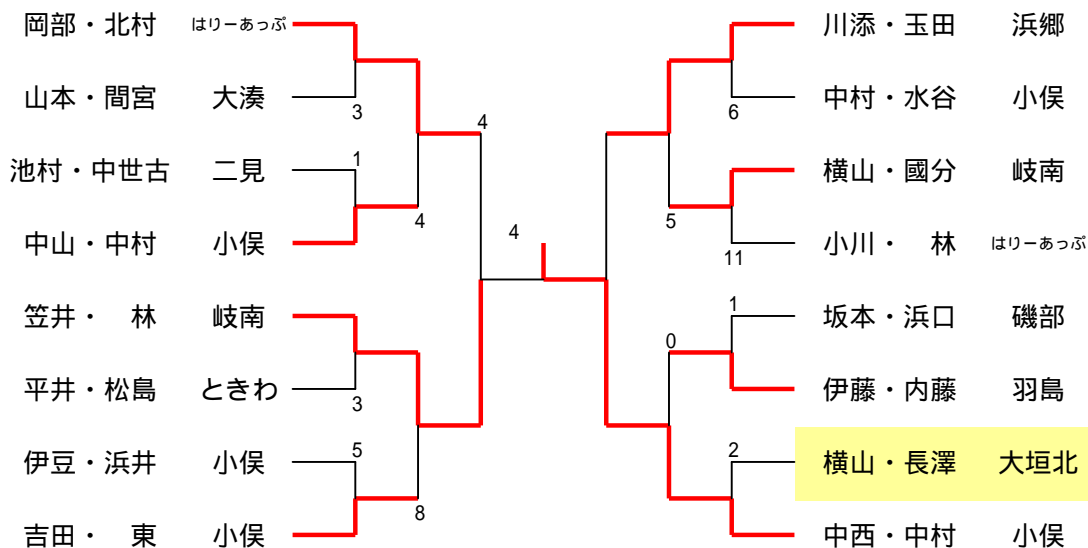

4年以下男女 ダブルス

参加組数 64