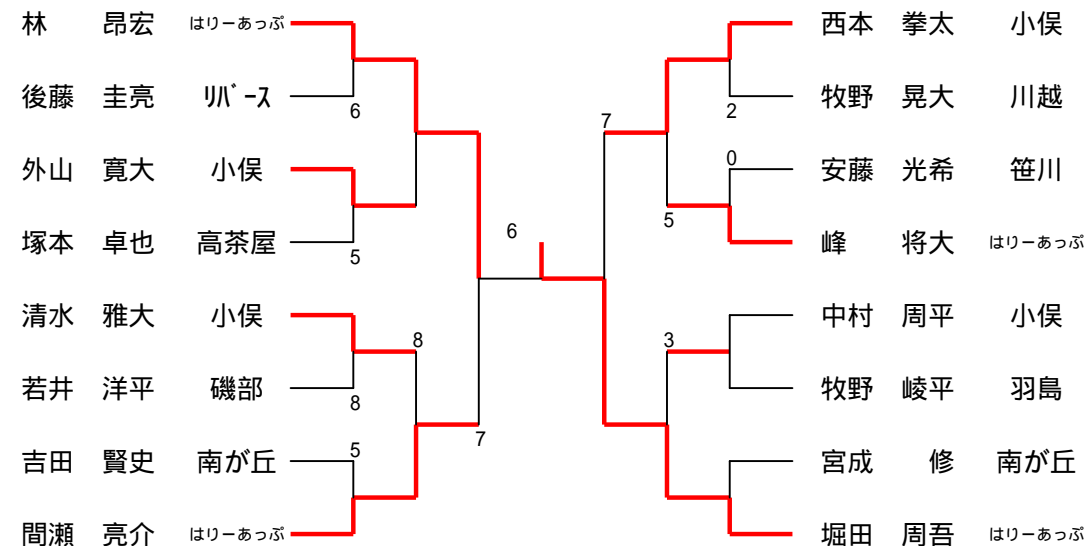

5・6年男子 シングル

参加人数 60