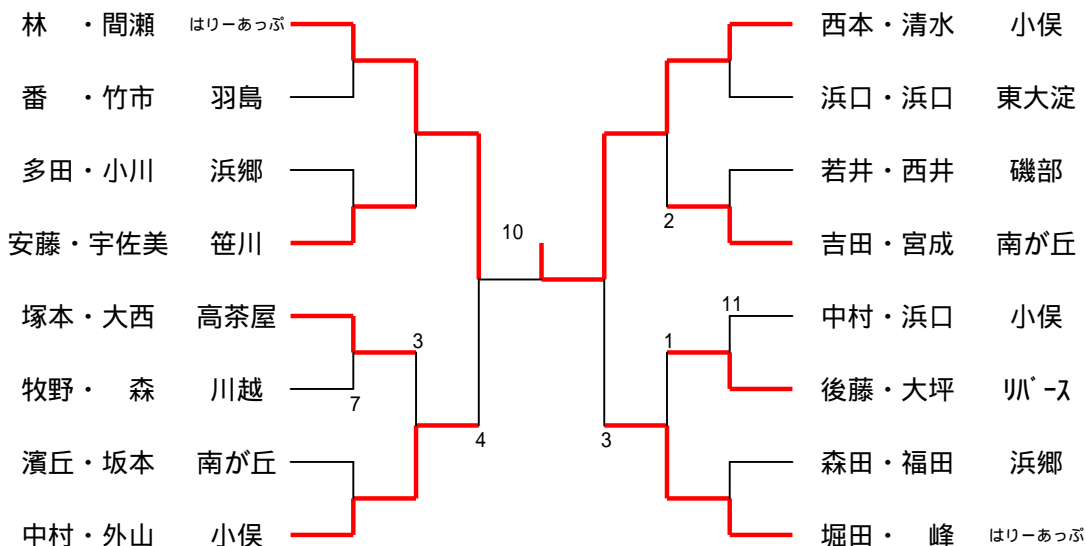

## 5・6年男子 ダブルス

参加組数 30