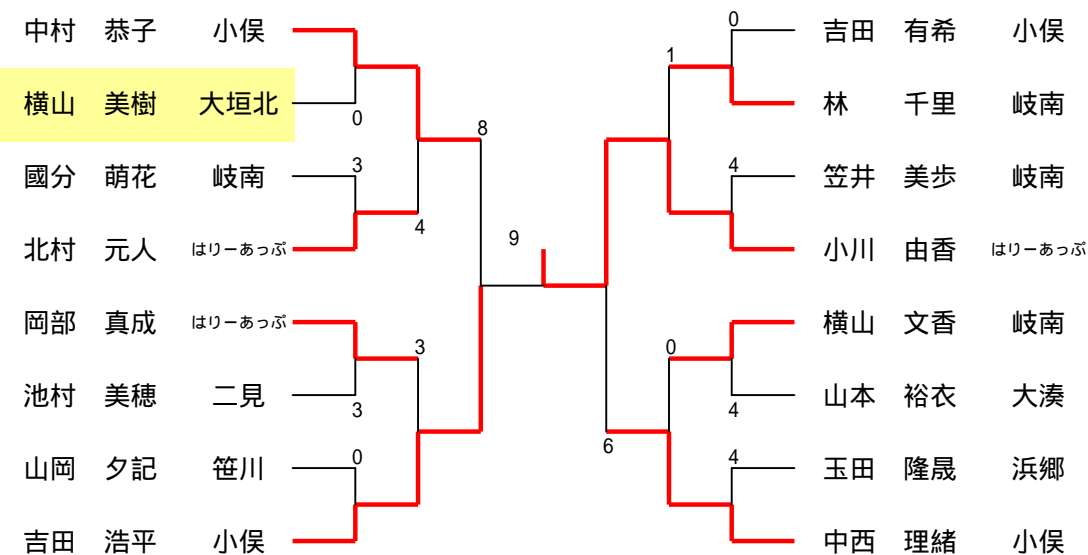

4年以下男女 シングル

参加人数 130