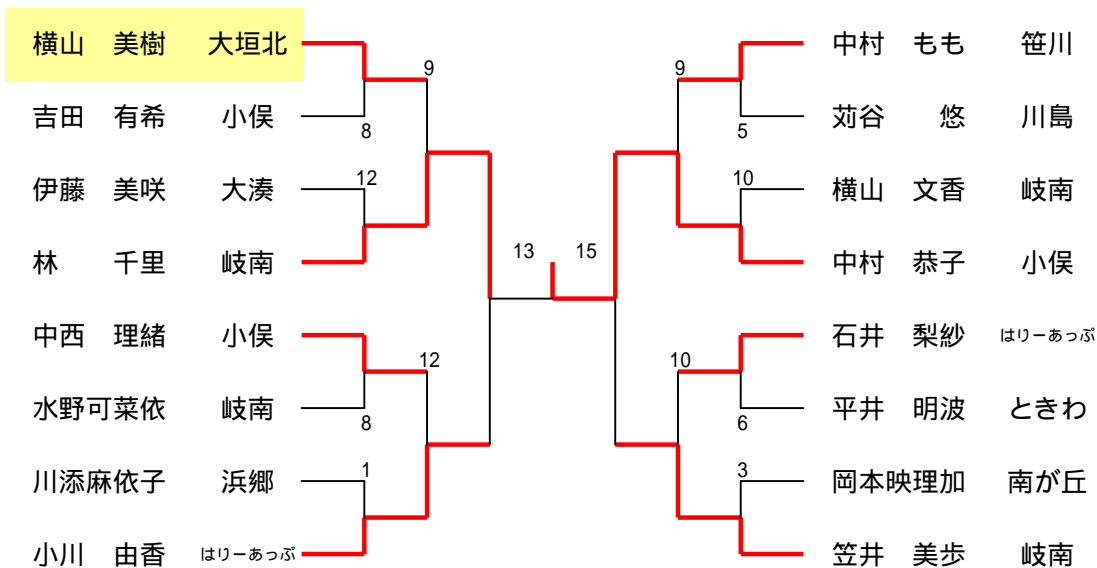

5・6年女子 シングル

参加人数 163