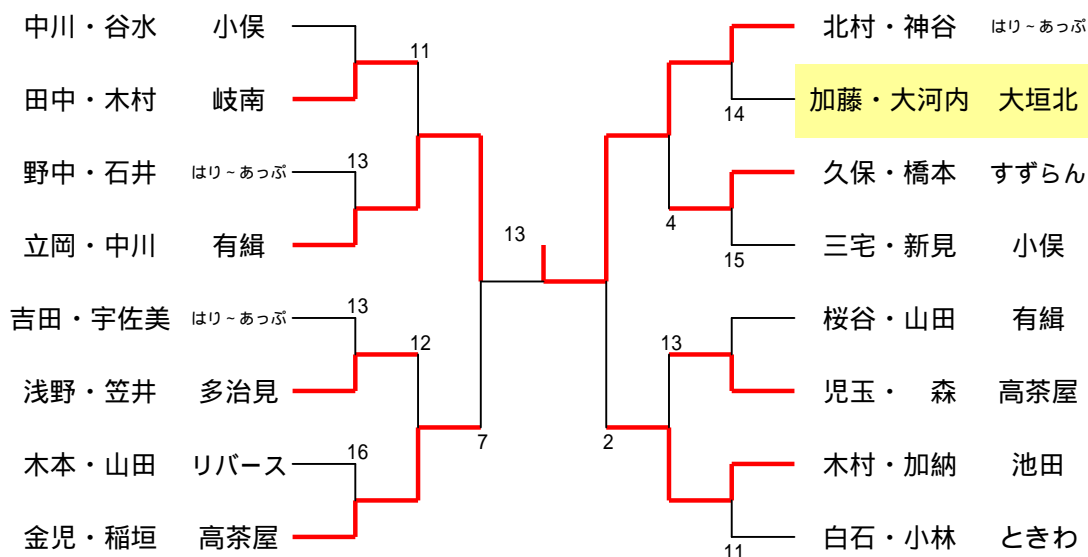

4年以下男女 ダブルス

参加組数 6 6