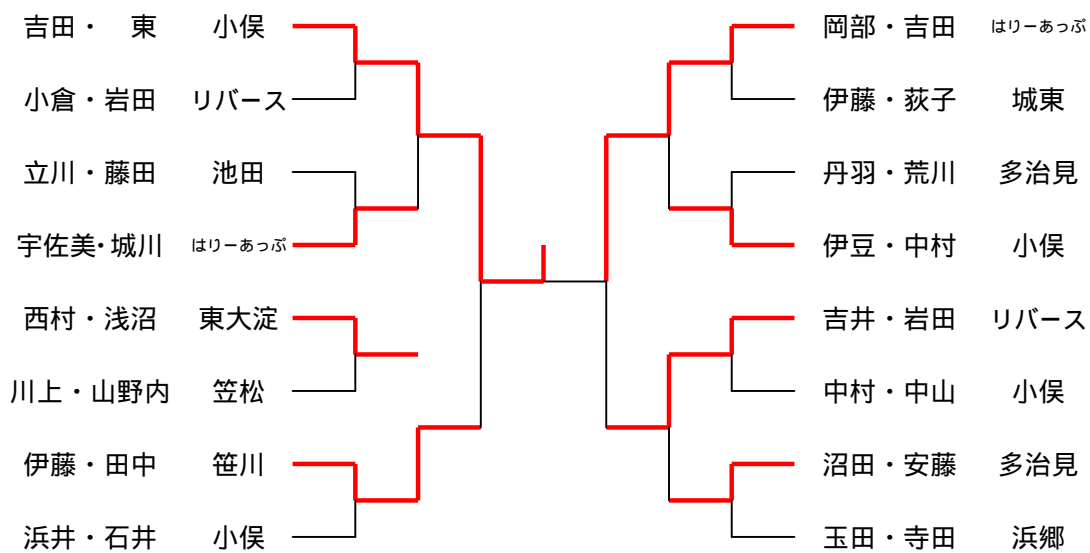

## 5・6年男子 ダブルス

参加組数 37

## 5・6年女子 ダブルス

参加組数 80