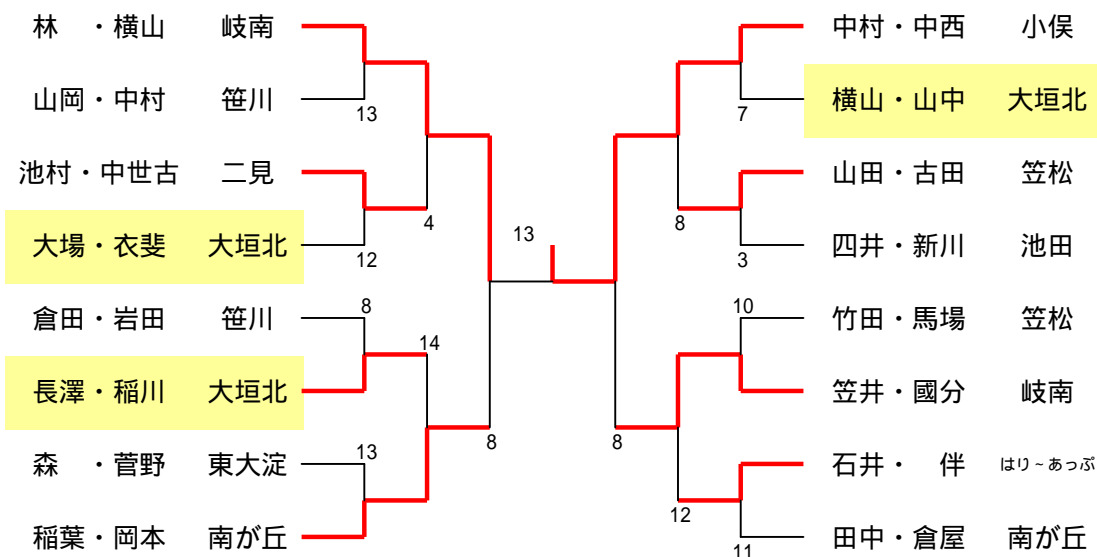

## 5・6年男子 ダブルス

参加組数 37

## 5・6年女子 ダブルス

参加組数 80