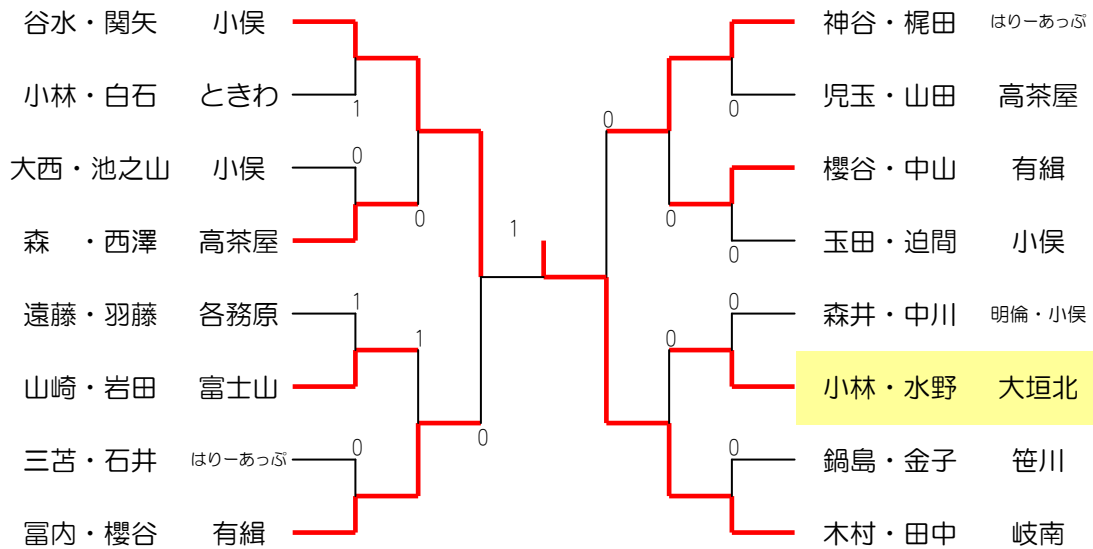

## 5・6年男子 ダブルス

参加組数 15

## 5・6年女子 ダブルス

参加組数26