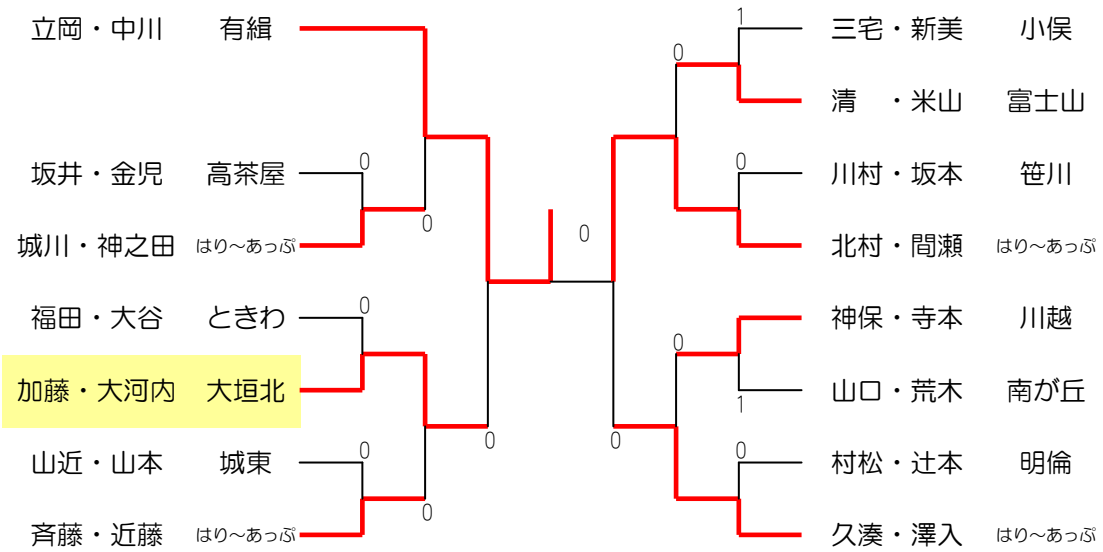

## 5・6年男子 ダブルス

参加組数 15

## 5・6年女子 ダブルス

参加組数26