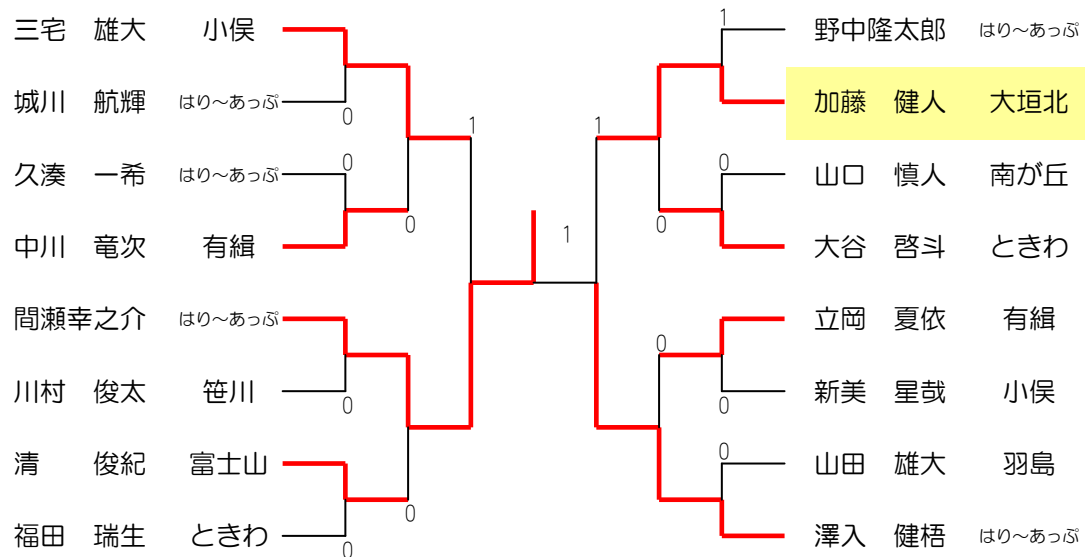

## 5・6年男子 ダブルス

参加組数 15

## 5・6年女子 ダブルス

参加組数26