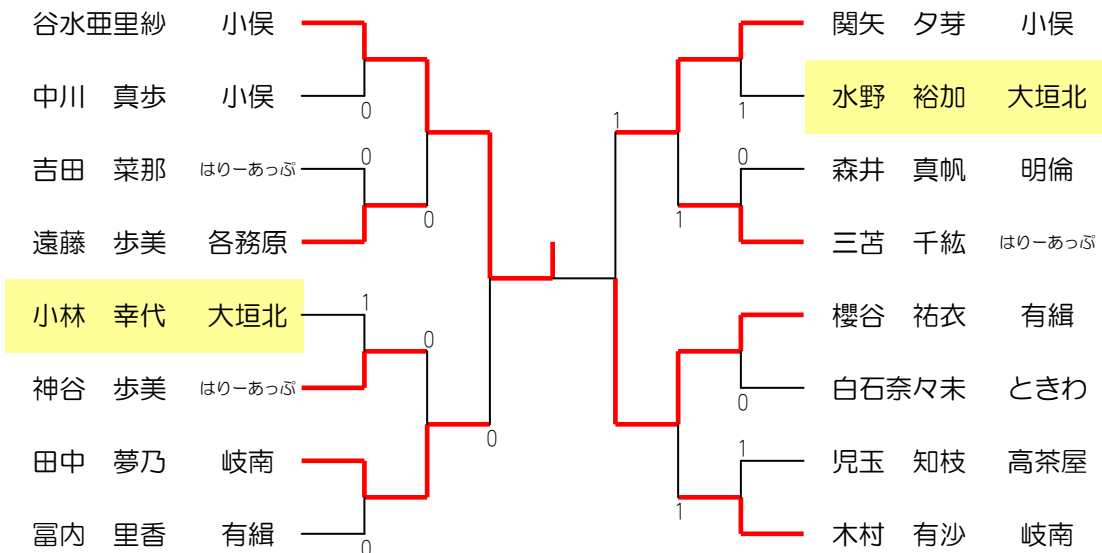

5・6年女子 シングル

参加人数43