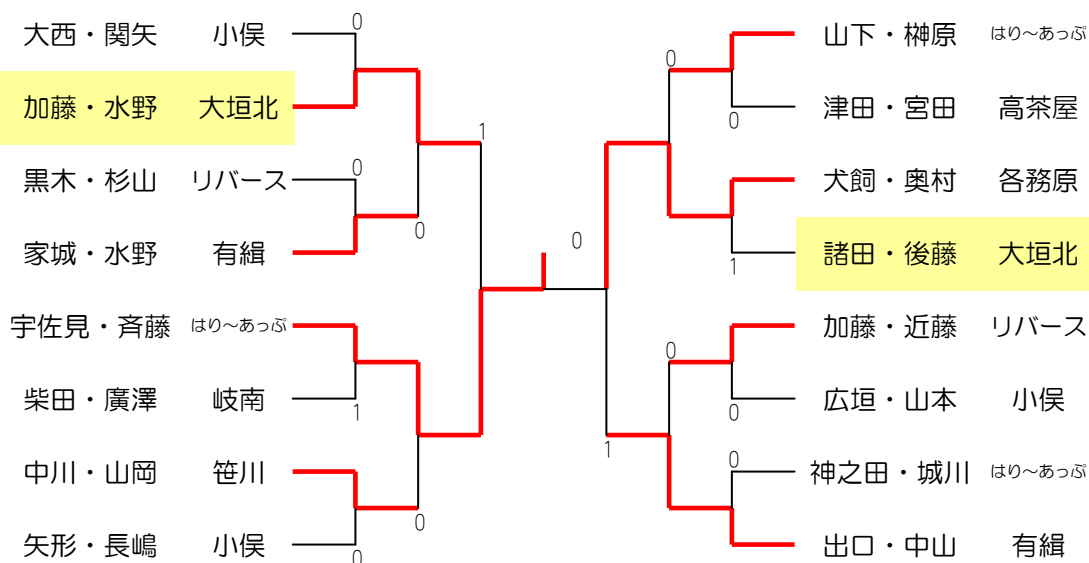

4年以下男女 ダブルス

参加組数24