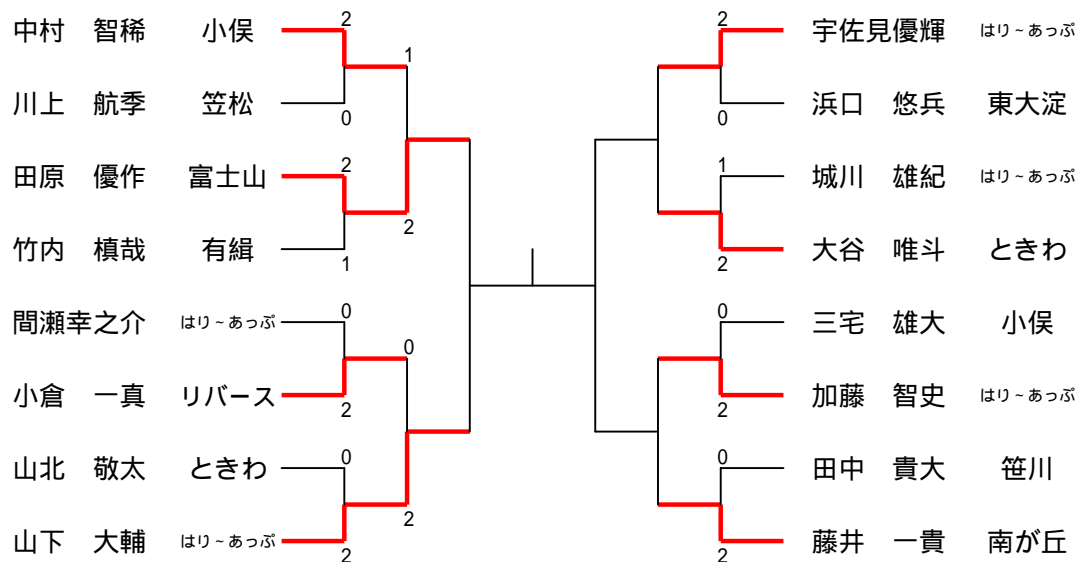

5・6年男子 ダブルス

参加組数14

5・6年男子 シングル

参加人数25

5・6年女子 ダブルス

参加組数23

5・6年女子 シングル

参加人数45

4年以下男女 ダブルス

参加組数22

4年以下男女 シングル

参加人数45