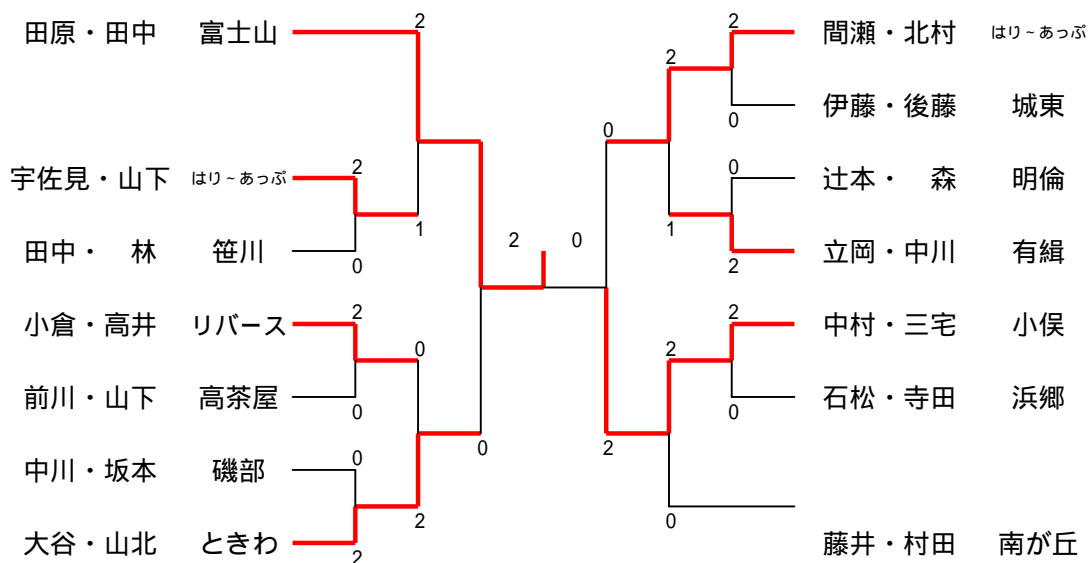

5・6年男子 ダブルス

参加組数14

5・6年男子 シングル

参加人数25

5・6年女子 ダブルス

参加組数23

5・6年女子 シングル

参加人数45

4年以下男女 ダブルス

参加組数22

4年以下男女 シングル

参加人数45