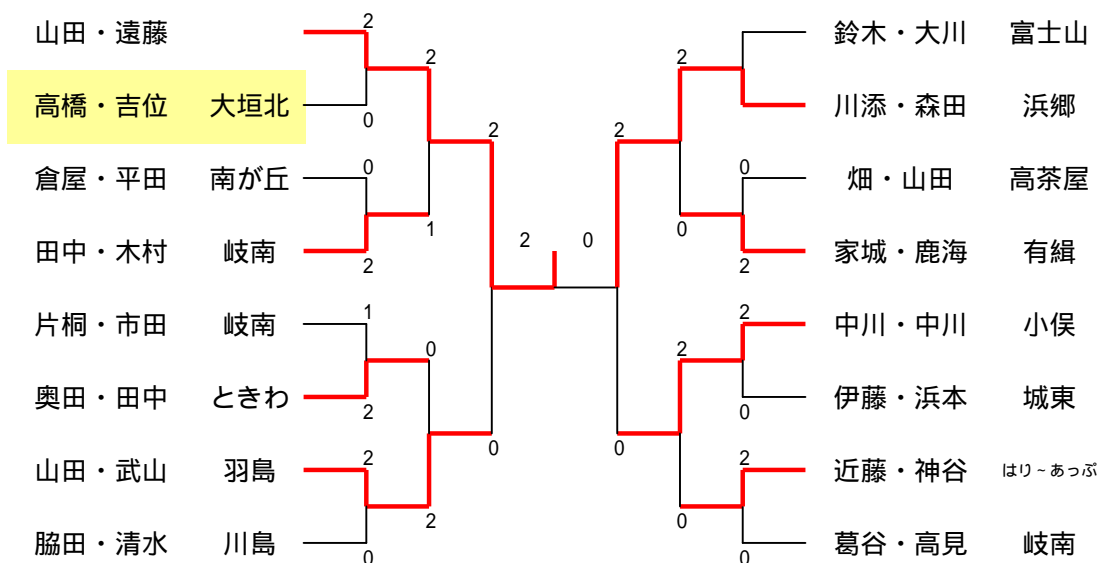

5・6年男子 ダブルス

参加組数14

5・6年男子 シングル

参加人数25

5・6年女子 ダブルス

参加組数23

5・6年女子 シングル

参加人数45

4年以下男女 ダブルス

参加組数22

4年以下男女 シングル

参加人数45