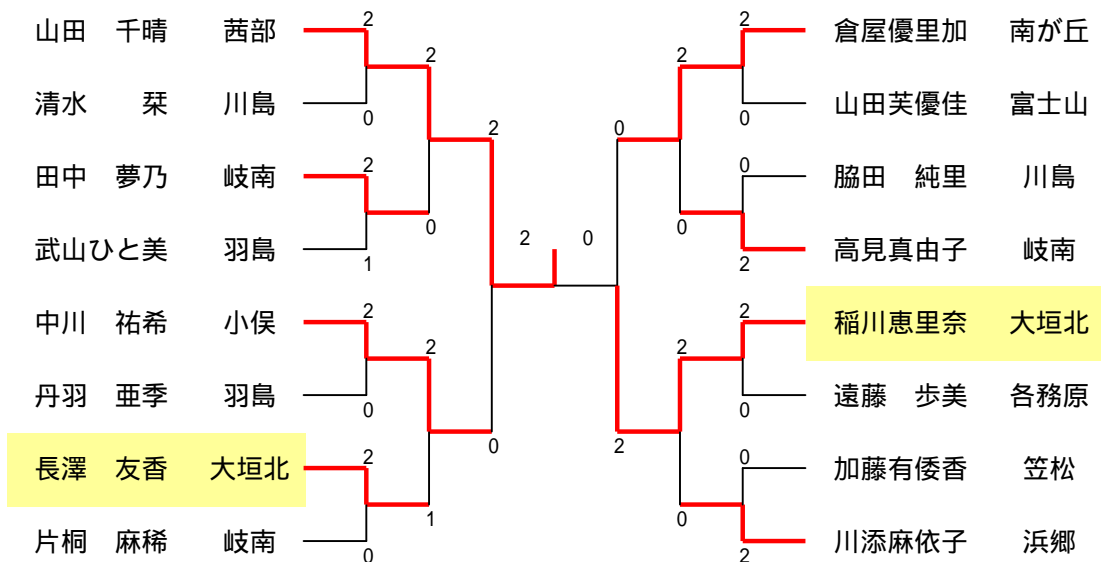

5・6年男子 ダブルス

参加組数14

5・6年男子 シングル

参加人数25

5・6年女子 ダブルス

参加組数23

5・6年女子 シングル

参加人数45

4年以下男女 ダブルス

参加組数22

4年以下男女 シングル

参加人数45