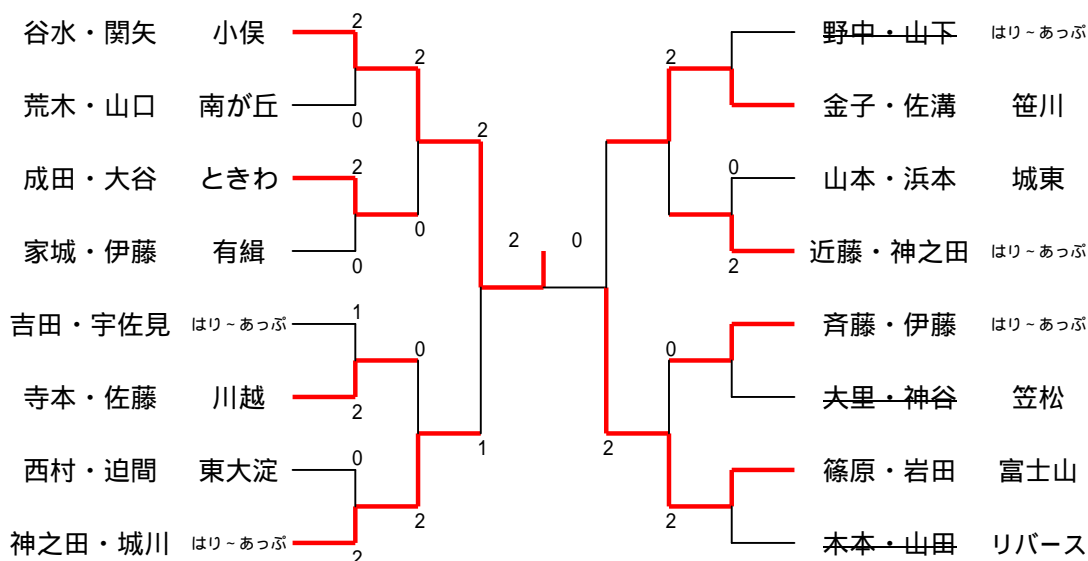

5・6年男子 ダブルス

参加組数14

5・6年男子 シングル

参加人数25

5・6年女子 ダブルス

参加組数23

5・6年女子 シングル

参加人数45

4年以下男女 ダブルス

参加組数22

4年以下男女 シングル

参加人数45