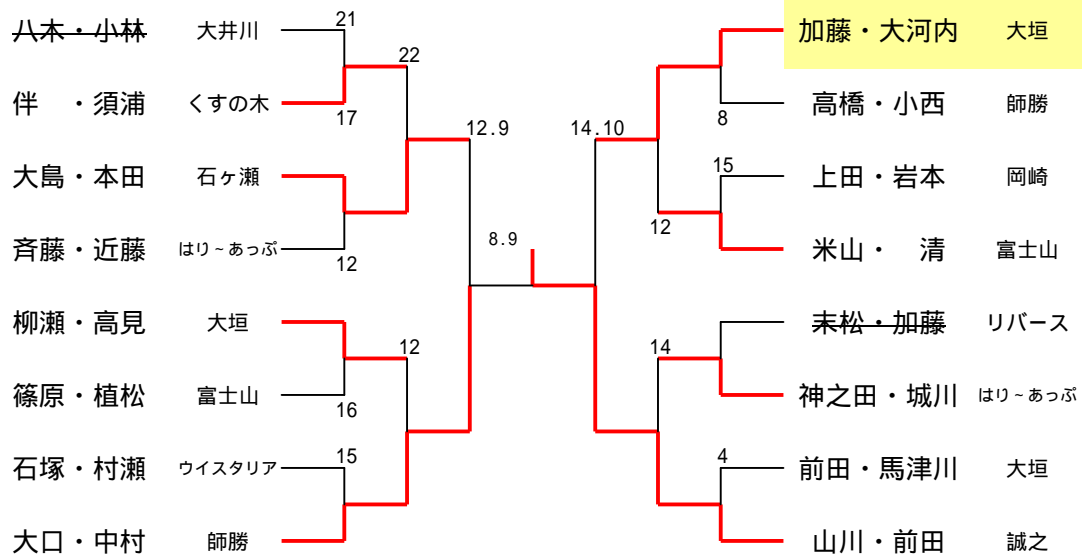

## 6年男子 ダブルス

参加組数21

## 6年女子 ダブルス

参加組数71

## 4年男子 ダブルス

参加組数24

## 4年女子 ダブルス

参加組数47