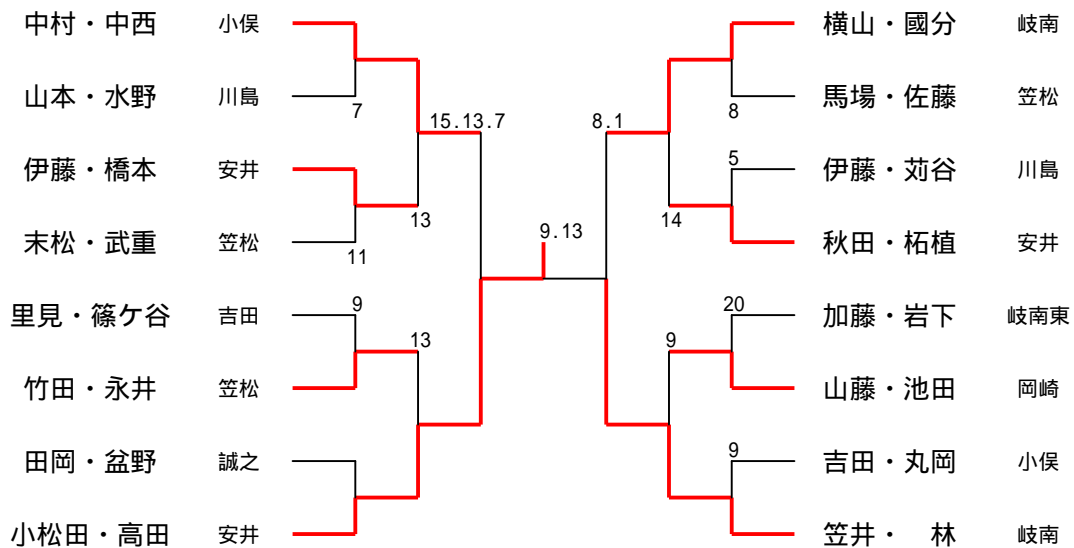

## 6年男子 ダブルス

参加組数21

## 6年女子 ダブルス

参加組数71

## 4年男子 ダブルス

参加組数24

## 4年女子 ダブルス

参加組数47