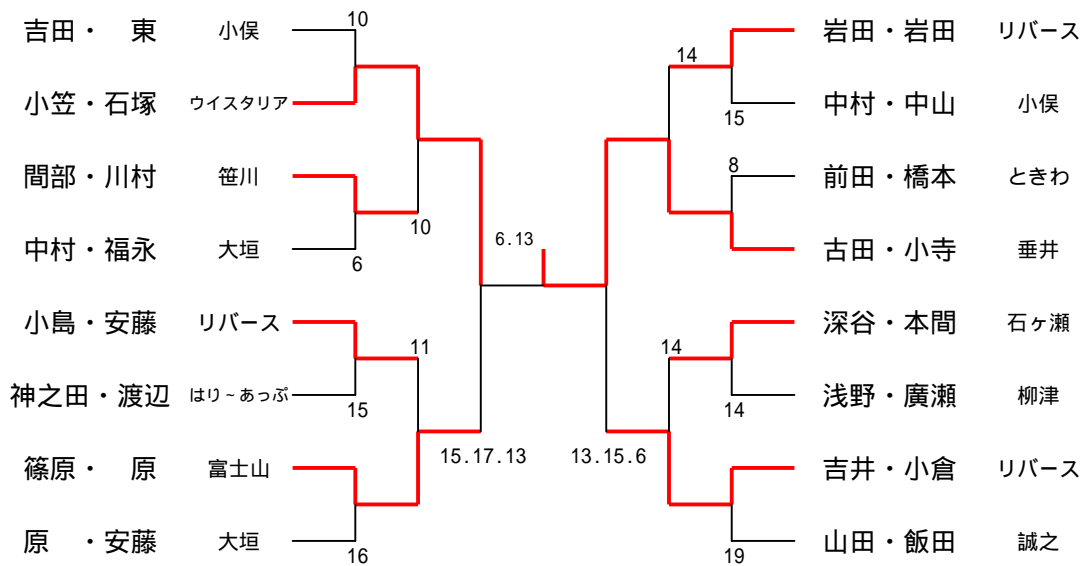

## 6年男子 ダブルス

参加組数21

## 6年女子 ダブルス

参加組数71

## 4年男子 ダブルス

参加組数24

## 4年女子 ダブルス

参加組数47