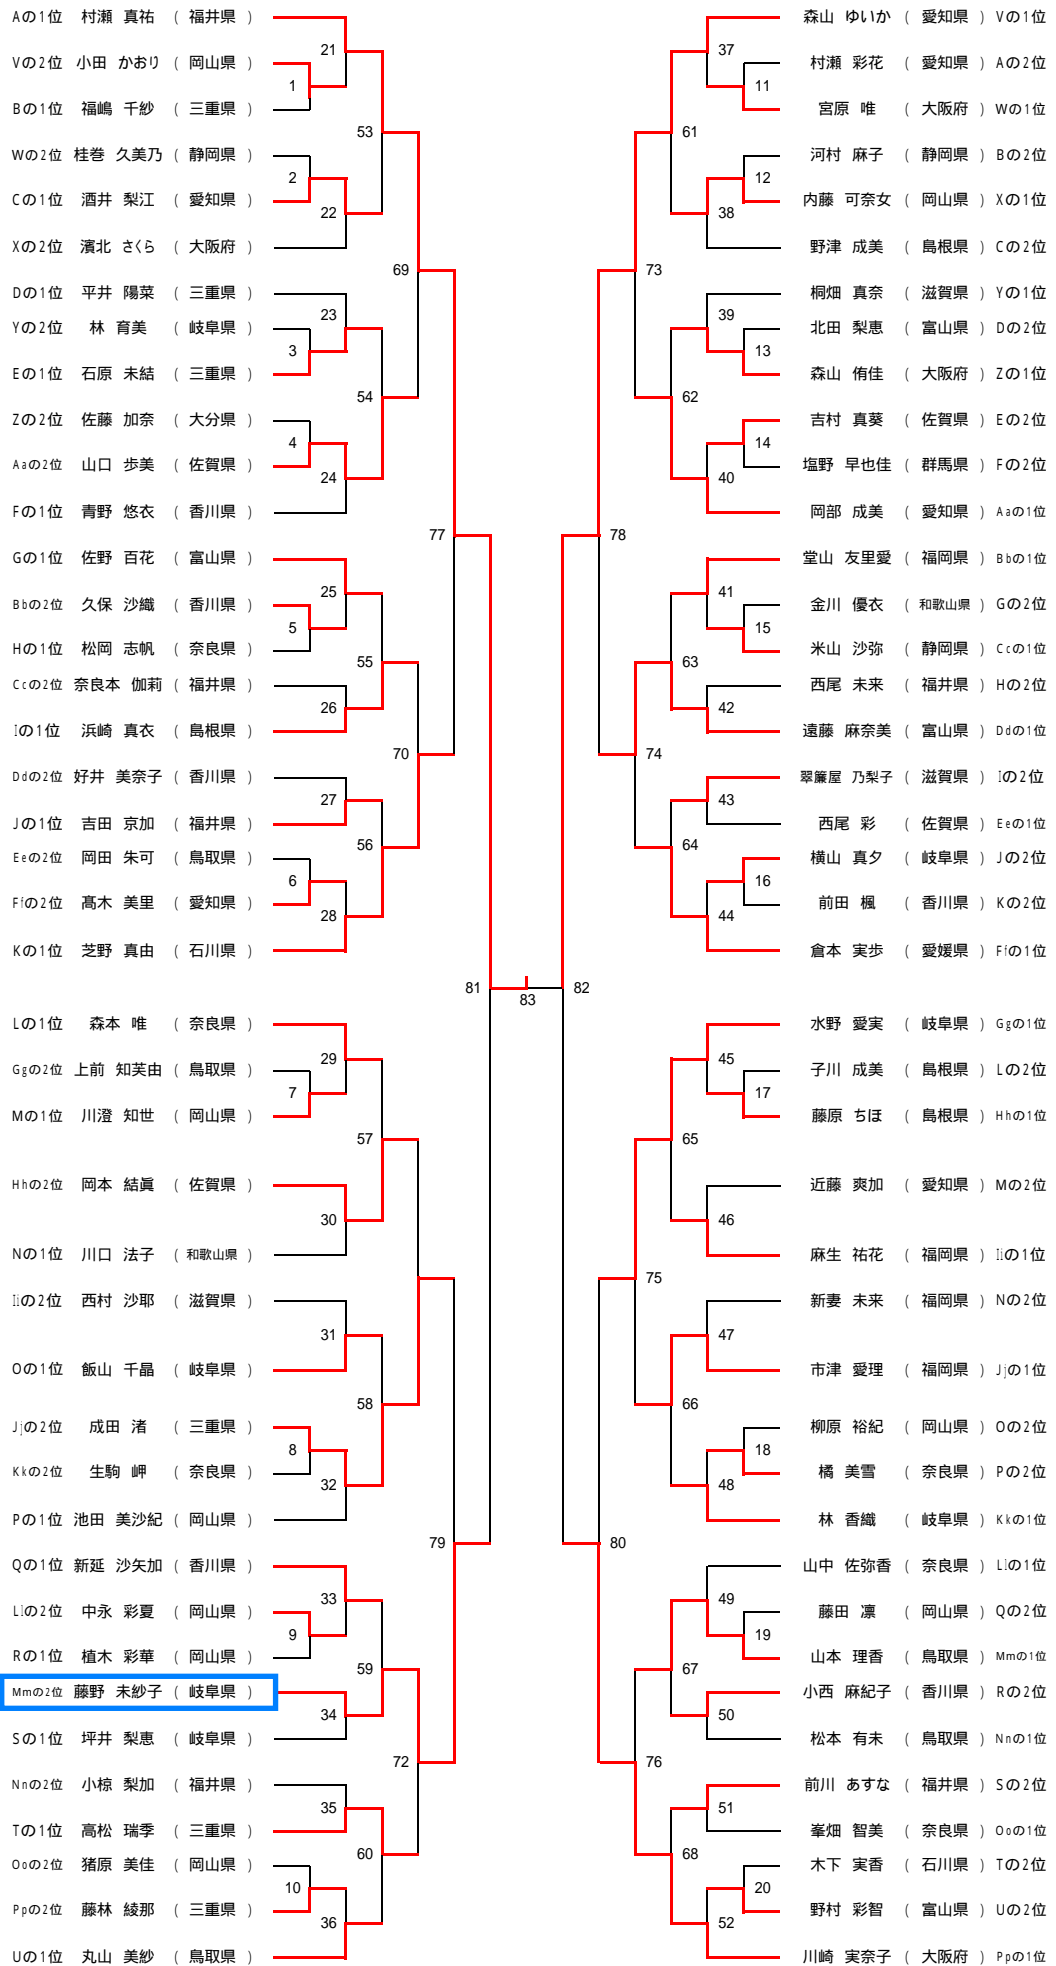

決勝トーナメント【女子小学6年生の部 W - 6】

試合 1～76 (21本3ゲームセテイクなし、リ-ボ-イ-ント制)
試合 77～83 (正式ゲーム)

決勝1・2トーナメント詳細【女子小学6年生の部 W - 6】

試合	1	小田 かおり (岡山県)	2 - 0	(21 - 7) (21 - 16) (-)	福嶋 千紗 (三重県)
	2	酒井 梨江 (愛知県)	2 - 1	(21 - 12) (14 - 21) (21 - 16)	桂巻 久美乃 (静岡県)
	3	石原 未結 (三重県)	2 - 1	(21 - 12) (18 - 21) (21 - 14)	林 育美 (岐阜県)
	4	山口 歩美 (佐賀県)	2 - 0	(21 - 18) (21 - 19) (-)	佐藤 加奈 (大分県)
	5	久保 沙織 (香川県)	2 - 1	(21 - 11) (19 - 21) (21 - 16)	松岡 志帆 (奈良県)
	6	高木 美里 (愛知県)	2 - 0	(21 - 11) (21 - 13) (-)	前田 朱可 (鳥取県)
	7	川澄 知世 (岡山県)	2 - 1	(21 - 16) (20 - 21) (21 - 9)	上前 知美由 (鳥取県)
	8	成田 渚 (三重県)	2 - 1	(18 - 21) (21 - 8) (21 - 11)	生駒 岬 (奈良県)
	9	中永 彩夏 (岡山県)	2 - 0	(21 - 8) (21 - 15) (-)	梅木 彩華 (岡山県)
	10	藤林 綾那 (三重県)	2 - 1	(21 - 18) (17 - 21) (21 - 17)	篠原 美佳 (岡山県)
	11	宮原 唯 (大阪府)	2 - 0	(21 - 9) (21 - 6) (-)	村瀬 彩花 (愛知県)
	12	内藤 可奈女 (岡山県)	2 - 0	(21 - 6) (21 - 8) (-)	河村 麻子 (静岡県)
	13	森山 侑佳 (大阪府)	2 - 0	(21 - 5) (21 - 7) (-)	花田 梨恵 (富山県)
	14	吉村 真葵 (佐賀県)	2 - 0	(21 - 20) (21 - 14) (-)	塩野 早也佳 (群馬県)
	15	米山 沙弥 (静岡県)	2 - 0	(21 - 18) (21 - 10) (-)	金川 優衣 (和歌山県)
	16	横山 真夕 (岐阜県)	2 - 0	(21 - 14) (21 - 19) (-)	前田 楓 (香川県)
	17	藤原 ちほ (鳥根県)	2 - 0	(21 - 8) (21 - 9) (-)	宇川 成美 (鳥根県)
	18	橋 美雪 (奈良県)	2 - 0	(21 - 6) (21 - 11) (-)	柳原 裕紀 (岡山県)
	19	山本 理香 (鳥取県)	2 - 0	(21 - 10) (21 - 14) (-)	藤田 凜 (岡山県)
	20	野村 彩智 (富山県)	2 - 0	(21 - 10) (21 - 16) (-)	木下 実香 (石川県)
	21	村瀬 真祐 (福井県)	2 - 0	(21 - 11) (21 - 4) (-)	小田 かおり (岡山県)
	22	酒井 梨江 (愛知県)	2 - 0	(21 - 9) (21 - 9) (-)	濱北 さくら (大阪府)
	23	石原 未結 (三重県)	2 - 0	(21 - 17) (21 - 18) (-)	平井 陽菜 (三重県)
	24	山口 歩美 (佐賀県)	2 - 0	(21 - 4) (21 - 4) (-)	青野 悠衣 (香川県)
	25	佐野 百花 (富山県)	2 - 0	(21 - 9) (21 - 15) (-)	久保 沙織 (香川県)
	26	浜崎 真衣 (鳥根県)	2 - 0	(21 - 16) (21 - 14) (-)	奈良本 伽莉 (福井県)
	27	吉田 京加 (福井県)	2 - 0	(21 - 13) (21 - 7) (-)	好井 美奈子 (香川県)
	28	芝野 真由 (石川県)	2 - 1	(21 - 8) (17 - 21) (21 - 14)	高木 美里 (愛知県)
	29	森本 唯 (奈良県)	2 - 0	(21 - 13) (21 - 14) (-)	川澄 知世 (岡山県)
	30	岡本 結真 (佐賀県)	2 - 0	(21 - 15) (21 - 16) (-)	川口 法子 (和歌山県)
	31	飯山 千晶 (岐阜県)	2 - 0	(21 - 17) (21 - 13) (-)	西村 沙耶 (滋賀県)
	32	成田 渚 (三重県)	2 - 1	(18 - 21) (21 - 20) (14 - 21)	池田 美沙紀 (岡山県)
	33	新延 沙矢加 (香川県)	2 - 0	(21 - 17) (21 - 18) (-)	中永 彩夏 (岡山県)
	34	藤野 未紗子 (岐阜県)	2 - 0	(21 - 14) (21 - 17) (-)	坪井 梨恵 (岐阜県)
	35	高松 瑞季 (三重県)	2 - 0	(21 - 6) (21 - 15) (-)	小椋 梨加 (福井県)
	36	丸山 美紗 (鳥取県)	2 - 1	(19 - 21) (21 - 19) (21 - 13)	藤林 綾那 (三重県)
	37	森山 ゆいか (愛知県)	2 - 0	(21 - 10) (21 - 11) (-)	宮原 唯 (大阪府)
	38	内藤 可奈女 (岡山県)	2 - 0	(21 - 18) (21 - 9) (-)	野津 成美 (鳥根県)
	39	桐畑 真奈 (滋賀県)	2 - 1	(21 - 18) (18 - 21) (21 - 15)	森山 侑佳 (大阪府)
	40	岡部 成美 (愛知県)	2 - 0	(21 - 13) (21 - 9) (-)	吉村 真葵 (佐賀県)
	41	堂山 友里愛 (福岡県)	2 - 0	(21 - 10) (21 - 14) (-)	米山 沙弥 (静岡県)
	42	遠藤 麻奈美 (富山県)	2 - 0	(21 - 6) (21 - 2) (-)	西尾 未来 (福井県)
	43	翠籬屋 乃梨子 (滋賀県)	2 - 0	(21 - 20) (21 - 13) (-)	西尾 彩 (佐賀県)
	44	倉本 実歩 (愛媛県)	2 - 0	(21 - 6) (21 - 10) (-)	横山 真夕 (岐阜県)
	45	水野 愛実 (岐阜県)	2 - 1	(21 - 11) (15 - 21) (21 - 11)	藤原 ちほ (鳥根県)
	46	麻生 祐花 (福岡県)	2 - 0	(21 - 16) (21 - 16) (-)	近藤 爽加 (愛知県)
	47	市津 愛理 (福岡県)	2 - 0	(21 - 17) (21 - 17) (-)	新妻 未来 (福岡県)
	48	林 香織 (岐阜県)	2 - 1	(16 - 21) (21 - 19) (21 - 20)	橋 美雪 (奈良県)
	49	山本 理香 (鳥取県)	2 - 0	(21 - 7) (21 - 16) (-)	山中 佐弥香 (奈良県)
	50	小西 麻紀子 (香川県)	2 - 0	(21 - 13) (21 - 17) (-)	松本 有未 (鳥取県)
	51	前川 あすな (福井県)	2 - 0	(21 - 8) (21 - 14) (-)	峯畑 智美 (奈良県)
	52	川崎 実奈子 (大阪府)	2 - 0	(21 - 8) (21 - 8) (-)	野村 彩智 (富山県)