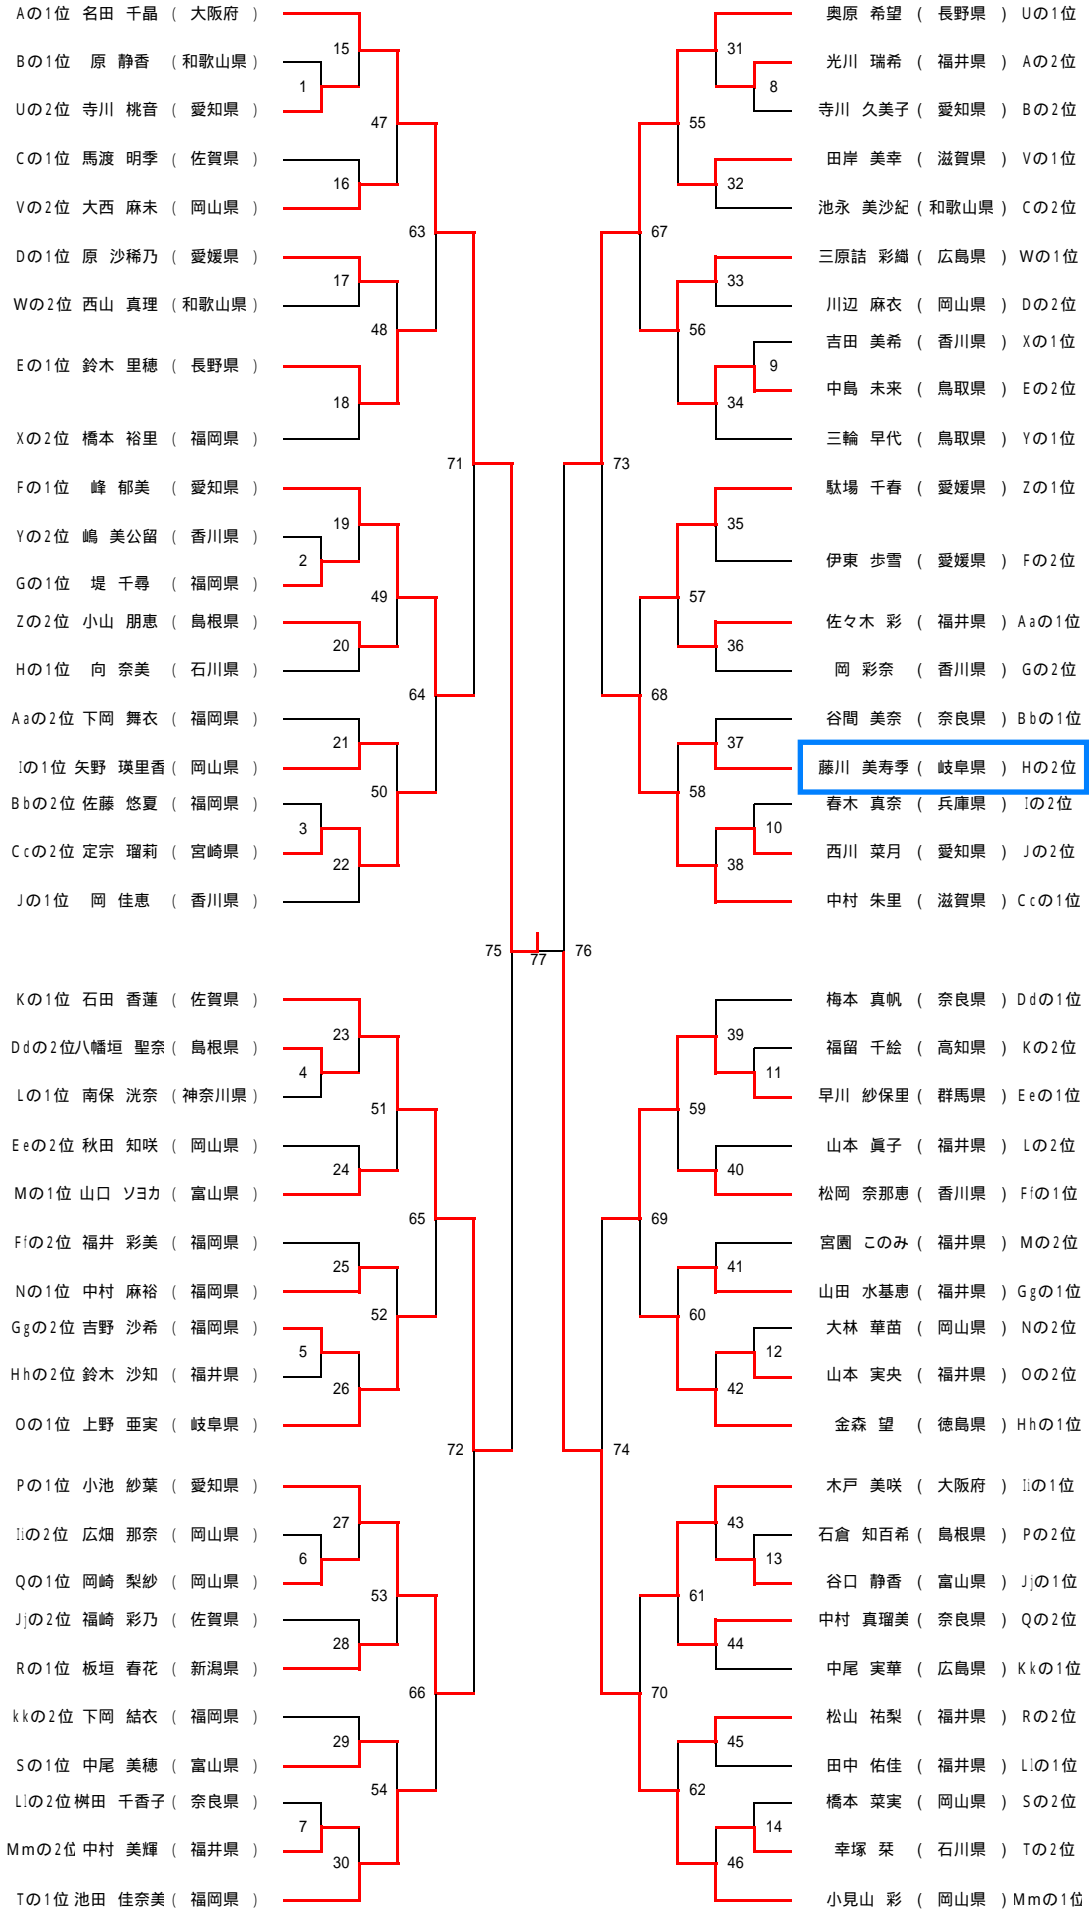

決勝トーナメント【女子小学5年生の部 W - 5】

試合 1 ~ 70 (21本3ゲームセティングなし、リ-ポイント制)

試合 71 ~ 77 (正式ゲーム)

決勝トーナメント詳細【女子小学5年生の部 W - 5】

試合	1	寺川 桃音 (愛知県)	2 - 0	(21 - 13)	(21 - 13)	(-)	原 静香 (和歌山県)
	2	堤 千尋 (福岡県)	2 - 0	(21 - 15)	(21 - 19)	(-)	嶋 美公留 (香川県)
	3	定宗 瑠莉 (宮崎県)	2 - 0	(21 - 13)	(21 - 13)	(-)	佐藤 悠夏 (福岡県)
	4	八幡垣 聖奈 (島根県)	2 - 0	(21 - 13)	(21 - 15)	(-)	南保 洗奈 (神奈川県)
	5	吉野 沙希 (福岡県)	2 - 0	(21 - 20)	(21 - 11)	(-)	鈴木 沙知 (福井県)
	6	岡崎 梨紗 (岡山県)	2 - 0	(21 - 15)	(21 - 11)	(-)	広畑 那奈 (岡山県)
	7	中村 美輝 (福井県)	2 - 0	(21 - 12)	(21 - 6)	(-)	榊田 千香子 (奈良県)
	8	光川 瑞希 (福井県)	2 - 0	(21 - 12)	(21 - 15)	(-)	寺川 久美子 (愛知県)
	9	中島 未来 (鳥取県)	2 - 0	(21 - 19)	(21 - 17)	(-)	吉田 美希 (香川県)
	10	西川 菜月 (愛知県)	2 - 0	(21 - 16)	(21 - 13)	(-)	春木 真奈 (兵庫県)
	11	早川 紗保里 (群馬県)	2 - 0	(21 - 14)	(21 - 6)	(-)	福留 千絵 (高知県)
	12	山本 実央 (福井県)	2 - 0	(21 - 17)	(21 - 17)	(-)	大林 華苗 (岡山県)
	13	谷口 静香 (富山県)	2 - 0	(21 - 11)	(21 - 5)	(-)	石倉 知百希 (島根県)
	14	幸塚 菜 (石川県)	2 - 0	(21 - 10)	(21 - 12)	(-)	橋本 菜実 (岡山県)
	15	名田 千晶 (大阪府)	2 - 0	(21 - 8)	(21 - 7)	(-)	寺川 桃音 (愛知県)
	16	大西 麻未 (岡山県)	2 - 0	(21 - 0)	(21 - 15)	(-)	馬渡 明季 (佐賀県)
	17	原 沙稀乃 (愛媛県)	2 - 0	(21 - 16)	(21 - 13)	(-)	西山 真理 (和歌山県)
	18	鈴木 里穂 (長野県)	2 - 1	(21 - 18)	(9 - 21)	(21 - 11)	橋本 裕里 (山口県)
	19	峰 郁美 (愛知県)	2 - 0	(21 - 16)	(21 - 13)	(-)	堤 千尋 (福岡県)
	20	小山 朋恵 (島根県)	2 - 0	(21 - 9)	(21 - 7)	(-)	向 奈美 (石川県)
	21	矢野 瑛里香 (岡山県)	2 - 0	(21 - 12)	(21 - 12)	(-)	下岡 舞衣 (福岡県)
	22	定宗 瑠莉 (宮崎県)	2 - 0	(21 - 14)	(21 - 14)	(-)	岡 佳恵 (香川県)
	23	石田 香蓮 (佐賀県)	2 - 0	(21 - 6)	(21 - 8)	(-)	八幡垣 聖奈 (島根県)
	24	山口 ソヨカ (富山県)	2 - 0	(21 - 18)	(21 - 11)	(-)	秋田 知咲 (岡山県)
	25	中村 麻裕 (福岡県)	2 - 0	(21 - 3)	(21 - 10)	(-)	福井 彩美 (福岡県)
	26	上野 亜実 (岐阜県)	2 - 0	(21 - 19)	(21 - 6)	(-)	吉野 沙希 (福岡県)
	27	小池 紗葉 (愛知県)	2 - 0	(21 - 12)	(21 - 16)	(-)	岡崎 梨紗 (岡山県)
	28	板垣 春花 (新潟県)	2 - 0	(21 - 9)	(21 - 14)	(-)	福崎 彩乃 (佐賀県)
	29	中尾 美穂 (富山県)	2 - 0	(21 - 7)	(21 - 8)	(-)	下岡 結衣 (福岡県)
	30	池田 佳奈美 (福岡県)	2 - 0	(21 - 11)	(21 - 15)	(-)	中村 美輝 (福井県)
	31	奥原 希望 (長野県)	2 - 0	(21 - 6)	(21 - 7)	(-)	光川 瑞希 (福井県)
	32	田岸 美幸 (滋賀県)	2 - 0	(21 - 14)	(21 - 10)	(-)	池永 美沙紀 (和歌山県)
	33	三原詰 彩織 (広島県)	2 - 0	(21 - 18)	(21 - 19)	(-)	川辺 麻衣 (岡山県)
	34	中島 未来 (鳥取県)	2 - 1	(12 - 21)	(21 - 15)	(21 - 19)	三輪 早代 (鳥取県)
	35	駄場 千春 (愛媛県)	2 - 1	(20 - 21)	(21 - 8)	(21 - 6)	伊東 歩雪 (愛媛県)
	36	佐々木 彩 (福井県)	2 - 0	(21 - 17)	(21 - 13)	(-)	岡 彩奈 (香川県)
	37	藤川 美寿季 (岐阜県)	2 - 0	(21 - 17)	(21 - 16)	(-)	谷間 美奈 (奈良県)
	38	中村 朱里 (滋賀県)	2 - 0	(21 - 5)	(21 - 12)	(-)	西川 菜月 (愛知県)
	39	早川 紗保里 (群馬県)	2 - 0	(21 - 13)	(21 - 13)	(-)	梅本 真帆 (奈良県)
	40	松岡 奈那恵 (香川県)	2 - 0	(21 - 20)	(21 - 18)	(-)	山本 真子 (福井県)
	41	山田 水基恵 (福井県)	2 - 0	(21 - 13)	(21 - 9)	(-)	宮園 このみ (福井県)
	42	金森 望 (徳島県)	2 - 0	(21 - 18)	(21 - 12)	(-)	山本 実央 (福井県)
	43	木戸 美咲 (大阪府)	2 - 1	(21 - 13)	(18 - 21)	(21 - 18)	谷口 静香 (富山県)
	44	中村 真瑠美 (奈良県)	2 - 0	(21 - 17)	(21 - 14)	(-)	中尾 実華 (広島県)
	45	松山 祐梨 (福井県)	2 - 0	(21 - 12)	(21 - 13)	(-)	田中 佑佳 (福井県)
	46	小見山 彩 (岡山県)	2 - 0	(21 - 7)	(21 - 7)	(-)	幸塚 菜 (石川県)
	47	名田 千晶 (大阪府)	2 - 0	(21 - 8)	(21 - 13)	(-)	大西 麻未 (岡山県)
	48	鈴木 里穂 (長野県)	2 - 1	(16 - 21)	(21 - 12)	(21 - 12)	原 沙稀乃 (愛媛県)