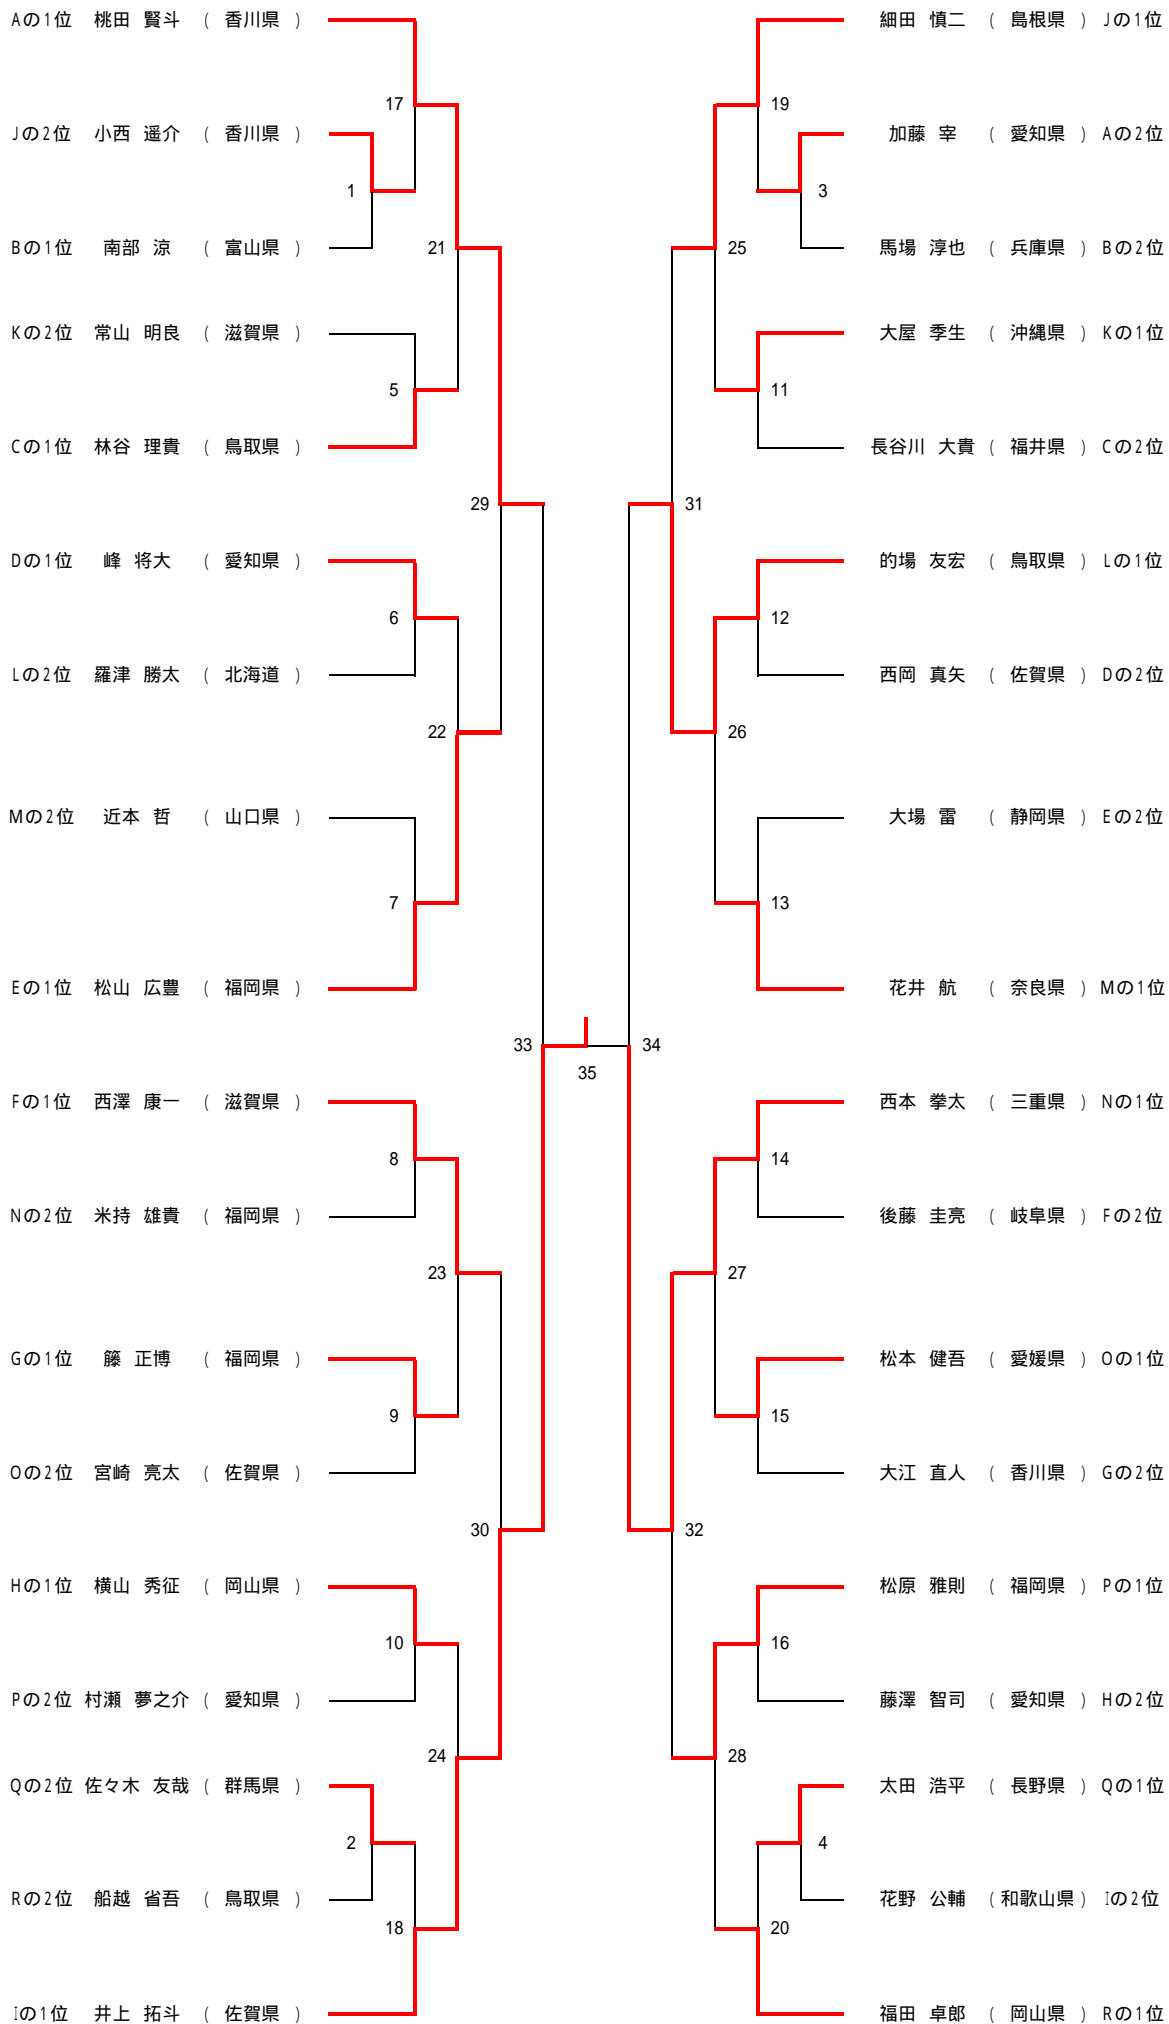

決勝トーナメント【男子小学5年生の部 M - 5】

試合 1 ~ 28 (21本3ゲームセティングなし、ラリーポイント制)

試合 29 ~ 35 (正式ゲーム)

決勝1・2位トーナメント詳細【男子小学5年生の部 M - 5】

試合	1	小西 遥介 (香川県)	2 - 0	(21 - 15) (21 - 19) (-)	南部 涼 (富山県)
	2	佐々木 友哉 (群馬県)	2 - 0	(21 - 11) (21 - 5) (-)	船越 省吾 (鳥取県)
	3	加藤 宰 (愛知県)	2 - 0	(21 - 16) (21 - 20) (-)	馬場 淳也 (兵庫県)
	4	太田 浩平 (長野県)	2 - 0	(21 - 7) (21 - 13) (-)	花野 公輔 (和歌山県)
	5	林谷 理貴 (鳥取県)	2 - 0	(21 - 6) (21 - 11) (-)	常山 明良 (滋賀県)
	6	峰 将大 (愛知県)	2 - 0	(21 - 13) (21 - 13) (-)	羅津 勝太 (北海道)
	7	松山 広豊 (福岡県)	2 - 0	(21 - 16) (21 - 14) (-)	近本 哲 (山口県)
	8	西澤 康一 (滋賀県)	2 - 0	(21 - 6) (21 - 6) (-)	米持 雄貴 (福岡県)
	9	籾 正博 (福岡県)	2 - 1	(19 - 21) (21 - 20) (21 - 20)	宮崎 亮太 (佐賀県)
	10	横山 秀征 (岡山県)	2 - 0	(21 - 18) (21 - 19) (-)	村瀬 夢之介 (愛知県)
	11	大屋 季生 (沖縄県)	2 - 0	(21 - 9) (21 - 10) (-)	長谷川 大貴 (福井県)
	12	的場 友宏 (鳥取県)	2 - 0	(21 - 13) (21 - 17) (-)	西岡 真矢 (佐賀県)
	13	花井 航 (奈良県)	2 - 0	(21 - 20) (21 - 14) (-)	大場 雷 (静岡県)
	14	西本 拳太 (三重県)	2 - 1	(21 - 12) (19 - 21) (21 - 15)	後藤 圭亮 (岐阜県)
	15	松本 健吾 (愛媛県)	2 - 0	(21 - 14) (21 - 17) (-)	大江 直人 (香川県)
	16	松原 雅則 (福岡県)	2 - 0	(21 - 12) (21 - 8) (-)	藤澤 智司 (愛知県)
	17	桃田 賢斗 (香川県)	2 - 0	(21 - 6) (21 - 12) (-)	小西 遥介 (香川県)
	18	井上 拓斗 (佐賀県)	2 - 0	(21 - 2) (21 - 3) (-)	佐々木 友哉 (群馬県)
	19	細田 慎二 (島根県)	2 - 0	(21 - 7) (21 - 10) (-)	加藤 宰 (愛知県)
	20	福田 卓郎 (岡山県)	2 - 0	(21 - 5) (21 - 19) (-)	太田 浩平 (長野県)
	21	桃田 賢斗 (香川県)	2 - 0	(21 - 11) (21 - 3) (-)	林谷 理貴 (鳥取県)
	22	松山 広豊 (福岡県)	2 - 1	(17 - 21) (21 - 16) (21 - 19)	峰 将大 (愛知県)
	23	西澤 康一 (滋賀県)	2 - 0	(21 - 17) (21 - 11) (-)	籾 正博 (福岡県)
	24	井上 拓斗 (佐賀県)	2 - 0	(21 - 3) (21 - 8) (-)	横山 秀征 (岡山県)
	25	細田 慎二 (島根県)	2 - 1	(18 - 21) (21 - 15) (21 - 18)	大屋 季生 (沖縄県)
	26	的場 友宏 (鳥取県)	2 - 0	(21 - 12) (21 - 10) (-)	花井 航 (奈良県)
	27	西本 拳太 (三重県)	2 - 1	(21 - 10) (18 - 21) (21 - 17)	松本 健吾 (愛媛県)
	28	松原 雅則 (福岡県)	2 - 0	(21 - 19) (21 - 10) (-)	福田 卓郎 (岡山県)
準々決勝	29	桃田 賢斗 (香川県)	2 - 0	(15 - 12) (15 - 12) (-)	松山 広豊 (福岡県)
	30	井上 拓斗 (佐賀県)	2 - 0	(15 - 6) (15 - 7) (-)	西澤 康一 (滋賀県)
	31	的場 友宏 (鳥取県)	2 - 0	(15 - 7) (15 - 0) (-)	細田 慎二 (島根県)
	32	西本 拳太 (三重県)	2 - 0	(17 - 15) (15 - 9) (-)	松原 雅則 (福岡県)
準決勝	33	井上 拓斗 (佐賀県)	2 - 0	(15 - 7) (15 - 7) (-)	桃田 賢斗 (香川県)
	34	西本 拳太 (三重県)	2 - 1	(10 - 15) (15 - 10) (15 - 3)	的場 友宏 (鳥取県)
決勝	35	井上 拓斗 (佐賀県)	2 - 0	(15 - 1) (15 - 3) (-)	西本 拳太 (三重県)