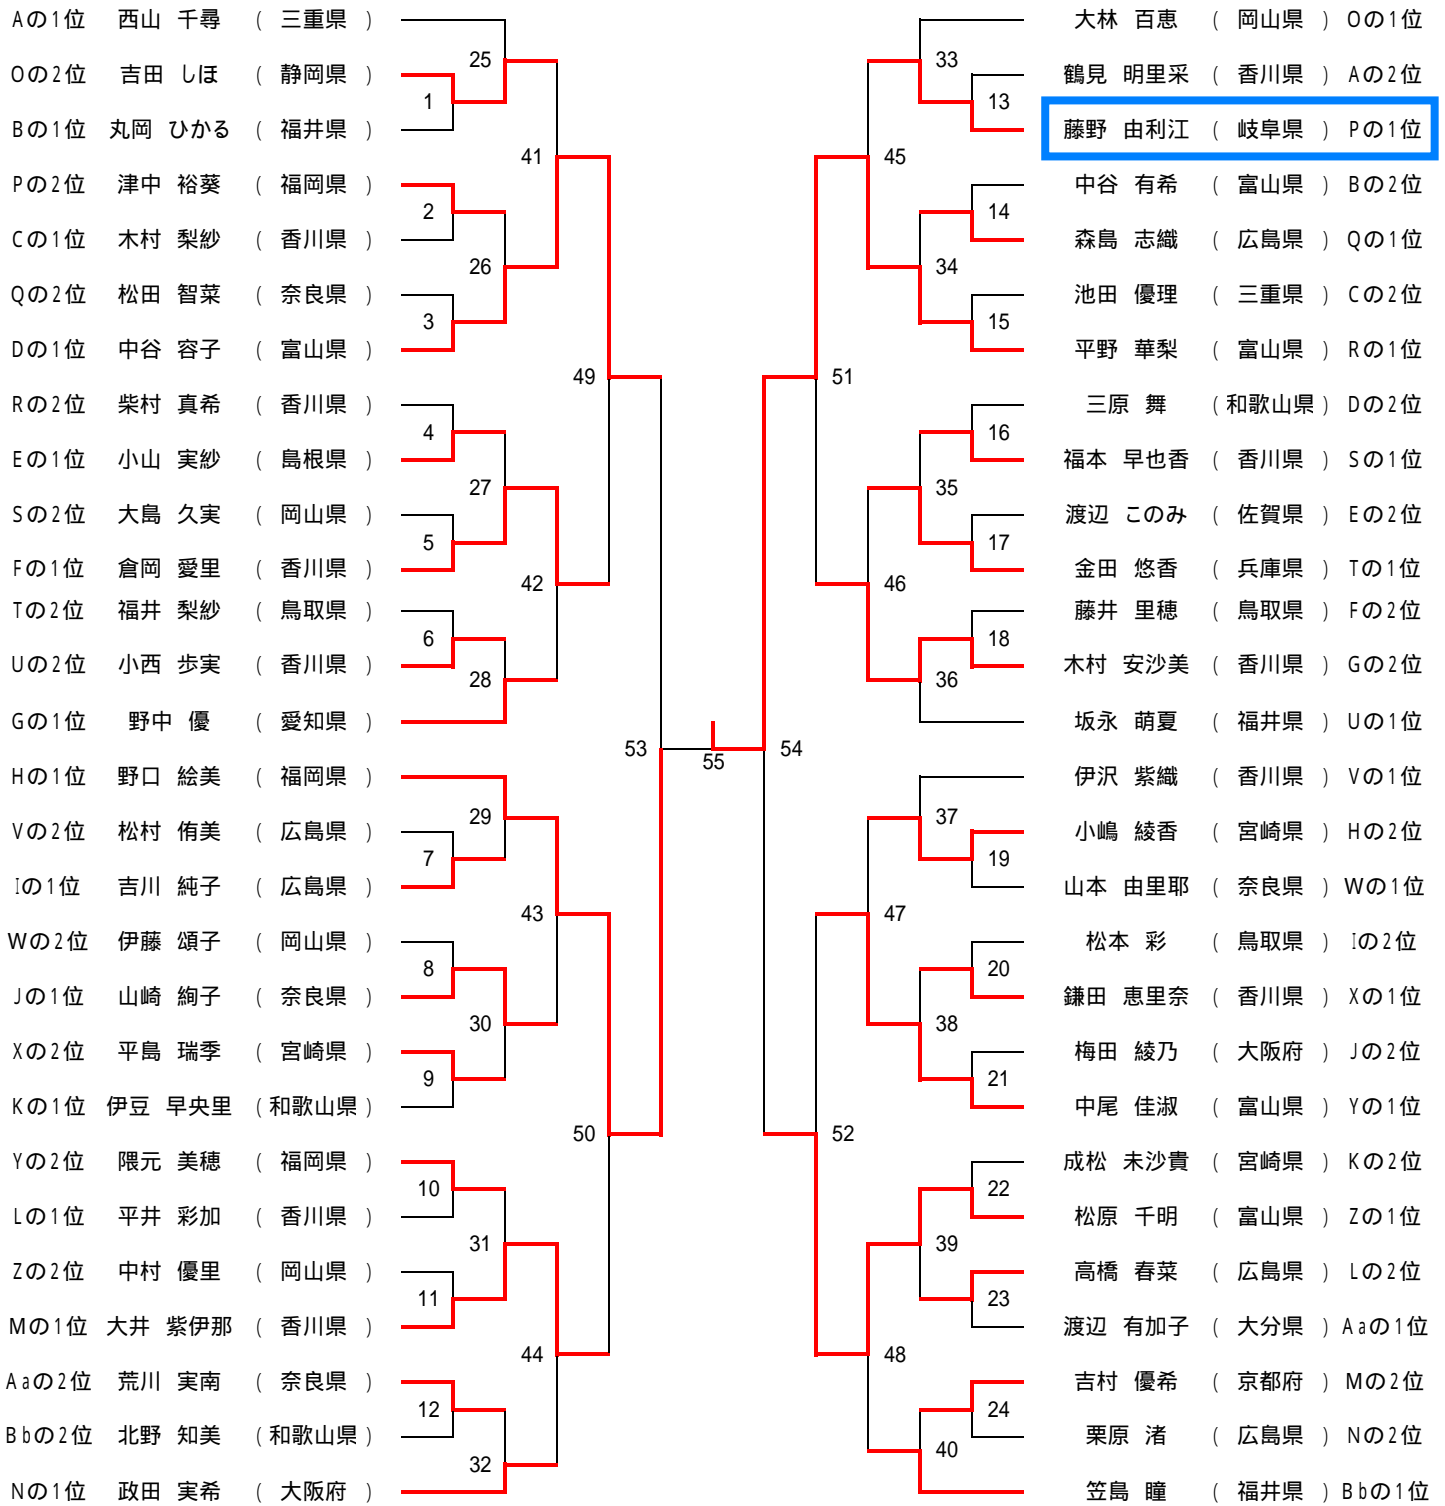

決勝トーナメント【女子中学1年生の部 W - 1】

試合 1 ~ 48 (21本3ゲームセティングなし、ラリーポイント制)

試合 49 ~ 55 (正式ゲーム)

決勝1・2位トーナメント詳細【女子中学1年生の部 W - 1】

試合	1	吉田 しほ (静岡県)	2 - 0	(21 - 9) (21 - 9) (-)	丸岡 ひかる (福井県)
	2	津中 裕葵 (福岡県)	2 - 0	(21 - 20) (21 - 13) (-)	木村 梨紗 (香川県)
	3	中谷 容子 (富山県)	2 - 0	(21 - 12) (21 - 4) (-)	松田 智菜 (奈良県)
	4	小山 実紗 (島根県)	2 - 1	(21 - 18) (18 - 21) (21 - 19)	柴村 真希 (香川県)
	5	倉岡 愛里 (香川県)	2 - 0	(21 - 15) (21 - 14) (-)	大島 久実 (岡山県)
	6	小西 歩実 (香川県)	2 - 0	(21 - 18) (21 - 14) (-)	福井 梨紗 (鳥取県)
	7	吉川 純子 (広島県)	2 - 0	(21 - 19) (21 - 14) (-)	松村 侑美 (広島県)
	8	山崎 絢子 (奈良県)	2 - 1	(10 - 21) (21 - 10) (21 - 13)	伊藤 頌子 (岡山県)
	9	平島 瑞季 (宮崎県)	2 - 1	(21 - 17) (18 - 21) (21 - 11)	伊豆 早央里 (和歌山県)
	10	隈元 美穂 (福岡県)	2 - 1	(21 - 20) (15 - 21) (21 - 18)	平井 彩加 (香川県)
	11	大井 紫伊那 (香川県)	2 - 0	(21 - 7) (21 - 9) (-)	中村 優里 (岡山県)
	12	荒川 実南 (奈良県)	2 - 0	(21 - 10) (21 - 16) (-)	北野 知美 (和歌山県)
	13	藤野 由利江 (岐阜県)	2 - 0	(21 - 9) (21 - 5) (-)	鶴見 明里采 (香川県)
	14	森島 志織 (広島県)	2 - 1	(19 - 21) (21 - 15) (21 - 17)	中谷 有希 (富山県)
	15	平野 華梨 (富山県)	2 - 0	(21 - 11) (21 - 5) (-)	池田 優理 (三重県)
	16	福本 早也香 (香川県)	2 - 0	(21 - 20) (21 - 19) (-)	三原 舞 (和歌山県)
	17	金田 悠香 (兵庫県)	2 - 0	(21 - 17) (21 - 17) (-)	渡辺 このみ (佐賀県)
	18	木村 安沙美 (香川県)	2 - 0	(21 - 13) (21 - 13) (-)	藤井 里穂 (鳥取県)
	19	小嶋 綾香 (宮崎県)	2 - 1	(21 - 12) (18 - 21) (21 - 15)	山本 由里耶 (奈良県)
	20	鎌田 恵里奈 (香川県)	2 - 0	(21 - 14) (21 - 14) (-)	松本 彩 (鳥取県)
	21	中尾 佳淑 (富山県)	2 - 0	(21 - 6) (21 - 9) (-)	梅田 綾乃 (大阪府)
	22	松原 千明 (富山県)	2 - 0	(21 - 6) (21 - 13) (-)	成松 未沙貴 (宮崎県)
	23	高橋 春菜 (広島県)	2 - 0	(21 - 10) (21 - 20) (-)	渡辺 有加子 (大分県)
	24	吉村 優希 (京都府)	2 - 1	(16 - 21) (21 - 17) (21 - 11)	栗原 渚 (広島県)
	25	吉田 しほ (静岡県)	2 - 0	(21 - 12) (21 - 5) (-)	西山 千尋 (三重県)
	26	中谷 容子 (富山県)	2 - 0	(21 - 9) (21 - 14) (-)	津中 裕葵 (福岡県)
	27	倉岡 愛里 (香川県)	2 - 1	(21 - 19) (10 - 21) (21 - 18)	小山 実紗 (島根県)
	28	野中 優 (愛知県)	2 - キ	(-) (-) (-)	小西 歩実 (香川県)
	29	野口 絵美 (福岡県)	2 - 0	(21 - 20) (21 - 16) (-)	吉川 純子 (広島県)
	30	山崎 絢子 (奈良県)	2 - 0	(21 - 4) (21 - 7) (-)	平島 瑞季 (宮崎県)
	31	大井 紫伊那 (香川県)	2 - 0	(21 - 20) (21 - 7) (-)	隈元 美穂 (福岡県)
	32	政田 実希 (大阪府)	2 - 0	(21 - 13) (21 - 11) (-)	荒川 実南 (奈良県)
	33	藤野 由利江 (岐阜県)	2 - 0	(21 - 15) (21 - 20) (-)	大林 百恵 (岡山県)
	34	平野 華梨 (富山県)	2 - 0	(21 - 10) (21 - 8) (-)	森島 志織 (広島県)
	35	金田 悠香 (兵庫県)	2 - 0	(21 - 20) (21 - 12) (-)	福本 早也香 (香川県)
	36	木村 安沙美 (香川県)	2 - 0	(21 - 15) (21 - 20) (-)	坂永 萌夏 (福井県)
	37	小嶋 綾香 (宮崎県)	2 - 0	(21 - 15) (21 - 19) (-)	伊沢 紫織 (香川県)
	38	中尾 佳淑 (富山県)	2 - 0	(21 - 15) (21 - 10) (-)	鎌田 恵里奈 (香川県)
	39	松原 千明 (富山県)	2 - 0	(21 - 18) (21 - 11) (-)	高橋 春菜 (広島県)
	40	笠島 瞳 (福井県)	2 - 0	(21 - 15) (21 - 20) (-)	吉村 優希 (京都府)
	41	中谷 容子 (富山県)	2 - 0	(21 - 11) (21 - 10) (-)	吉田 しほ (静岡県)
	42	倉岡 愛里 (香川県)	2 - 0	(21 - 17) (21 - 18) (-)	野中 優 (愛知県)
	43	野口 絵美 (福岡県)	2 - 0	(21 - 18) (21 - 19) (-)	山崎 絢子 (奈良県)
	44	大井 紫伊那 (香川県)	2 - 0	(21 - 13) (21 - 12) (-)	政田 実希 (大阪府)
	45	平野 華梨 (富山県)	2 - 0	(21 - 6) (21 - 16) (-)	藤野 由利江 (岐阜県)
	46	木村 安沙美 (香川県)	2 - 0	(21 - 14) (21 - 14) (-)	金田 悠香 (兵庫県)
	47	中尾 佳淑 (富山県)	2 - 0	(21 - 19) (21 - 14) (-)	小嶋 綾香 (宮崎県)
	48	松原 千明 (富山県)	2 - 0	(21 - 10) (21 - 8) (-)	笠島 瞳 (福井県)
準々決勝	49	中谷 容子 (富山県)	2 - 0	(11 - 3) (11 - 5) (-)	倉岡 愛里 (香川県)
	50	野口 絵美 (福岡県)	2 - 1	(11 - 9) (5 - 11) (11 - 9)	大井 紫伊那 (香川県)
	51	平野 華梨 (富山県)	2 - 0	(11 - 6) (11 - 3) (-)	木村 安沙美 (香川県)
	52	松原 千明 (富山県)	2 - 0	(11 - 4) (11 - 4) (-)	中尾 佳淑 (富山県)
準決勝	53	野口 絵美 (福岡県)	2 - 1	(8 - 11) (11 - 4) (11 - 4)	中谷 容子 (富山県)
	54	平野 華梨 (富山県)	2 - 0	(11 - 1) (11 - 3) (-)	松原 千明 (富山県)
決勝	55	平野 華梨 (富山県)	2 - 0	(11 - 7) (11 - 8) (-)	野口 絵美 (福岡県)