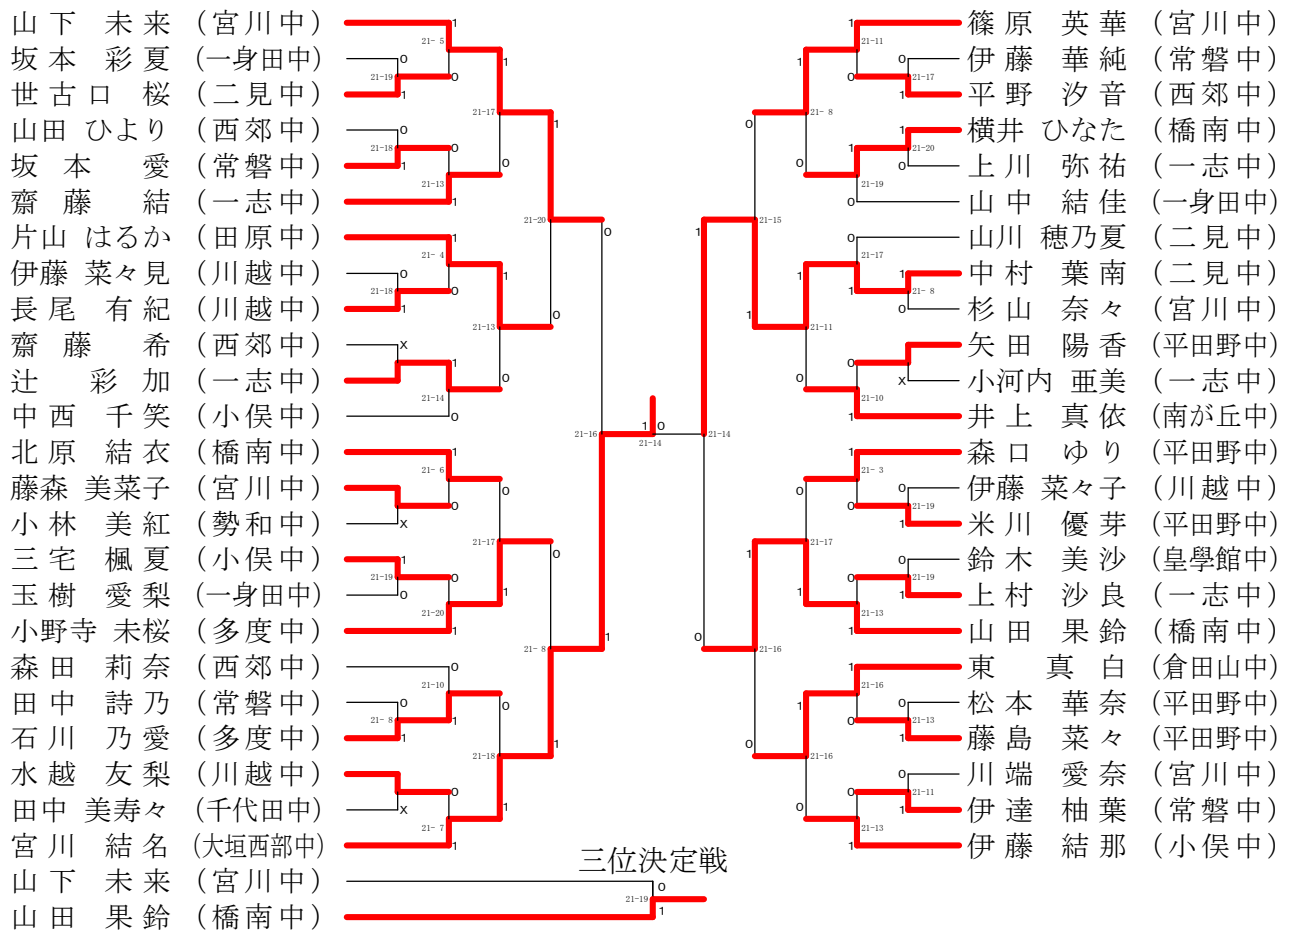

2年女子シングルス下位トーナメント