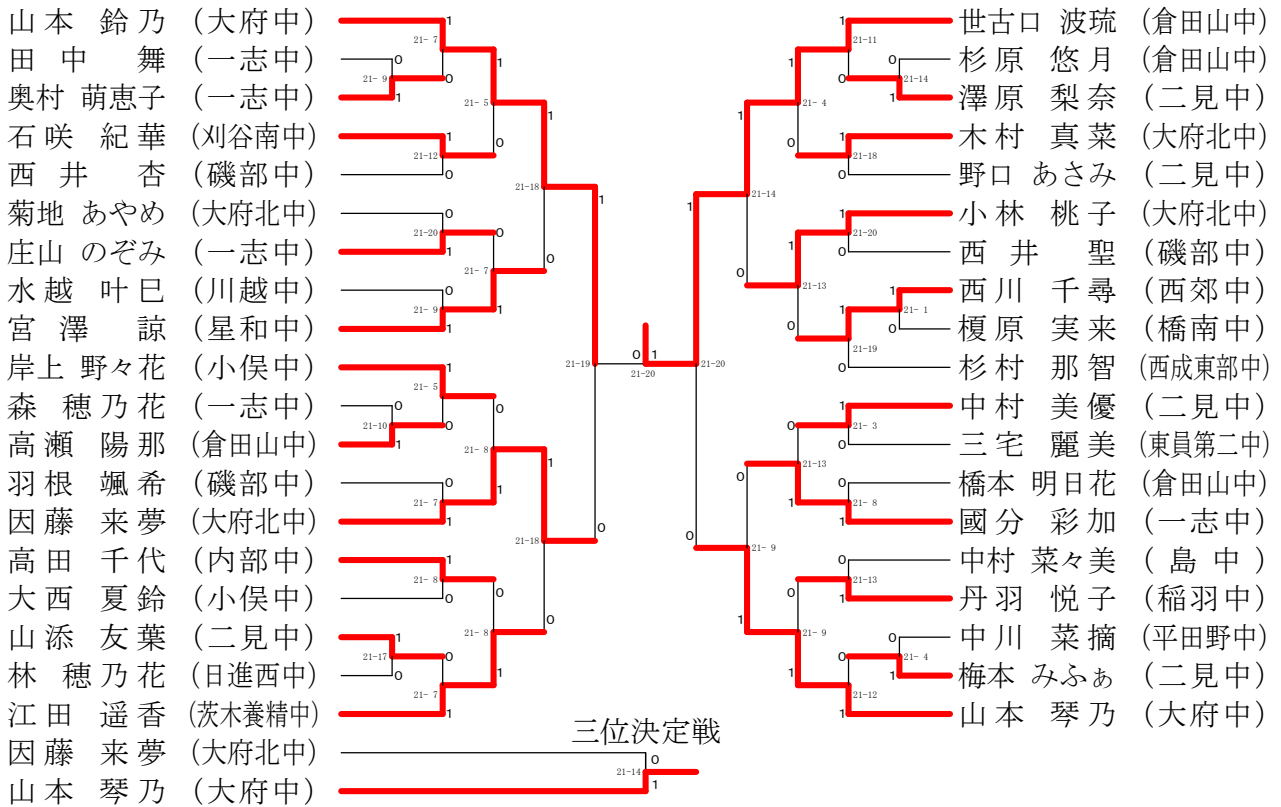

1年女子シングルス 決勝トーナメント