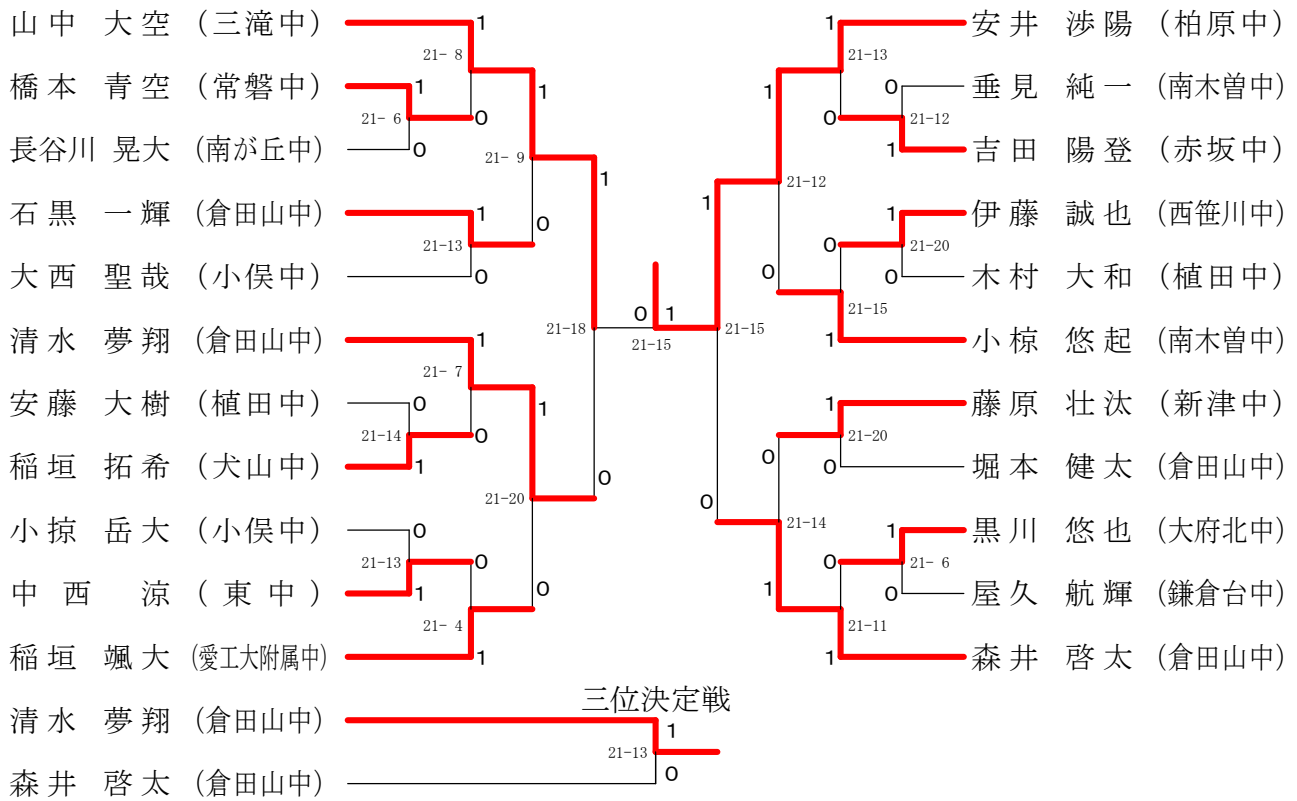

1年男子シングルス 決勝トーナメント