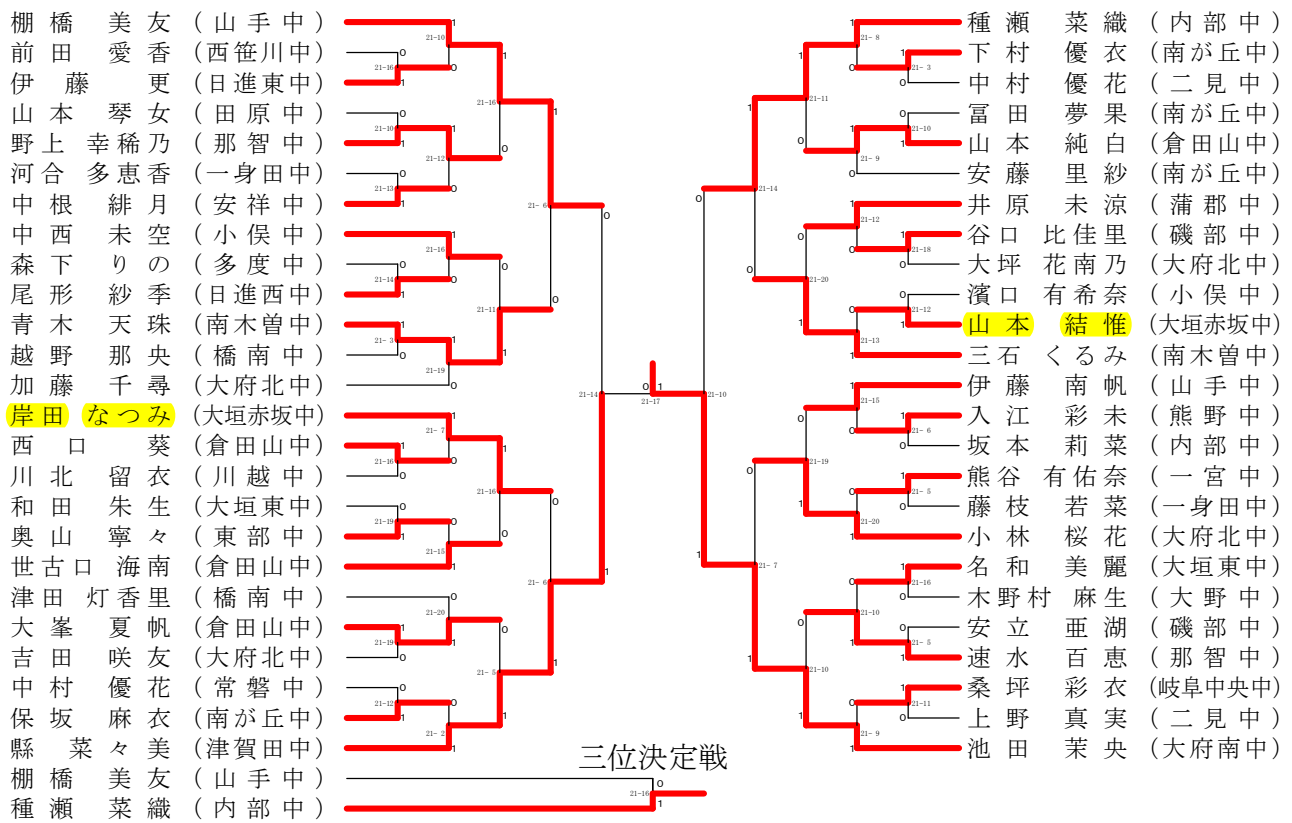

2年女子シングルス 決勝トーナメント