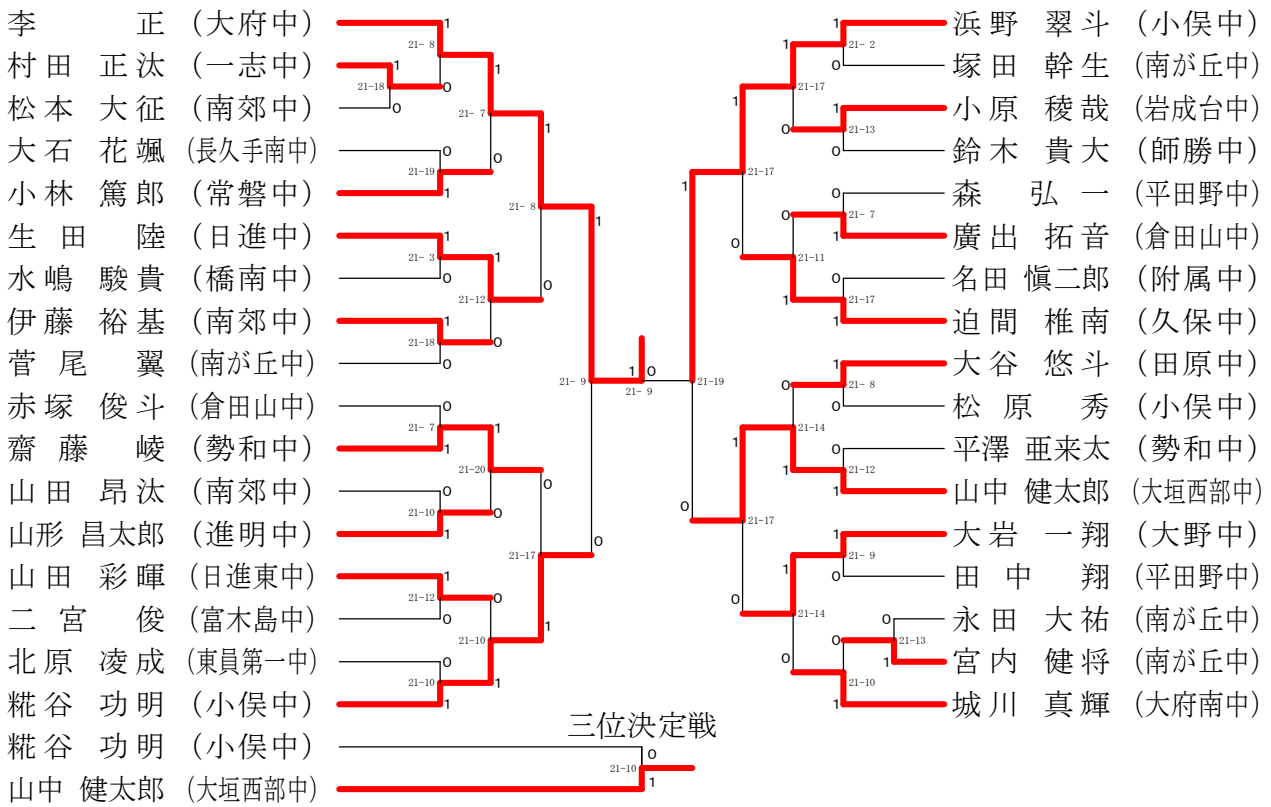

2年男子シングルス 決勝トーナメント