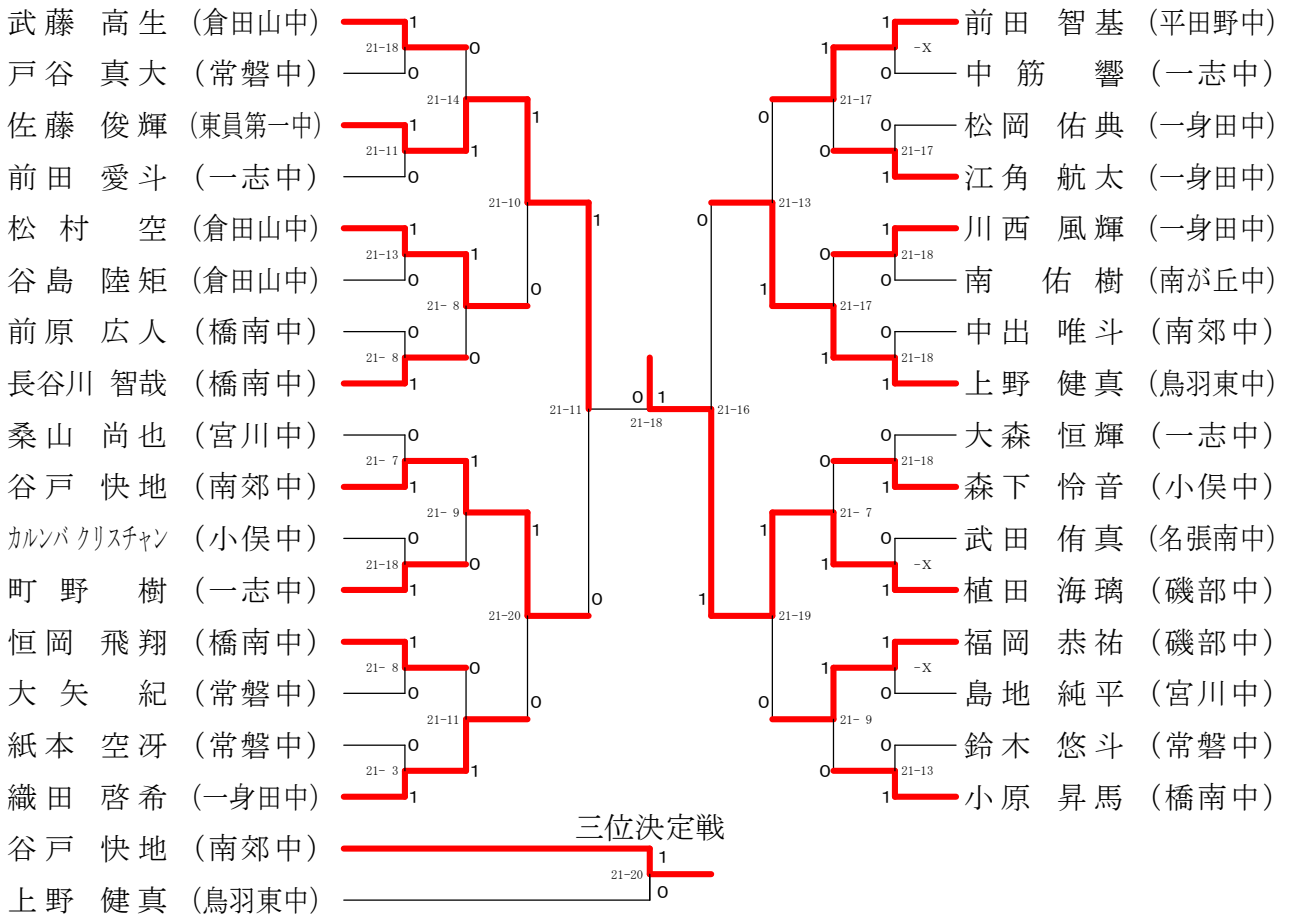

2年男子シングルス下位トーナメント