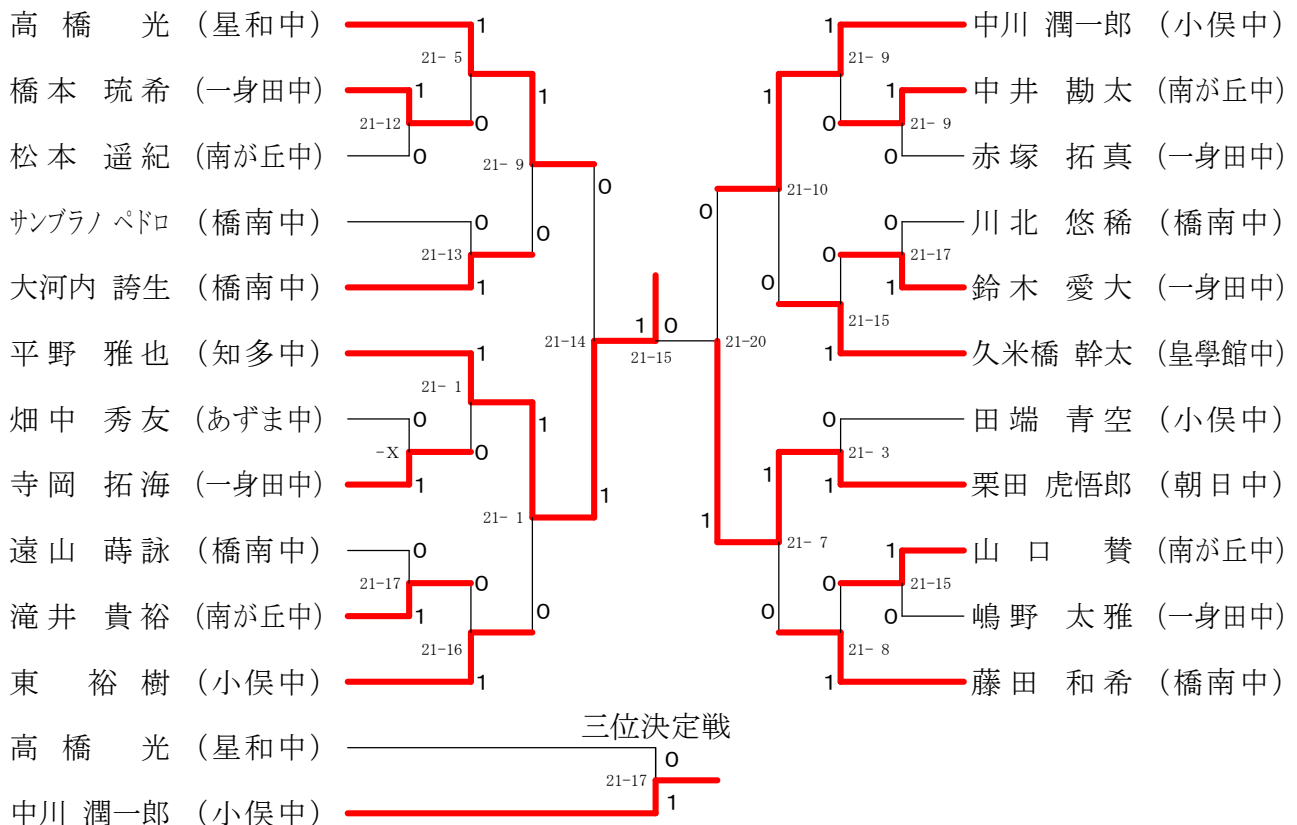

1年男子シングルス下位トーナメント