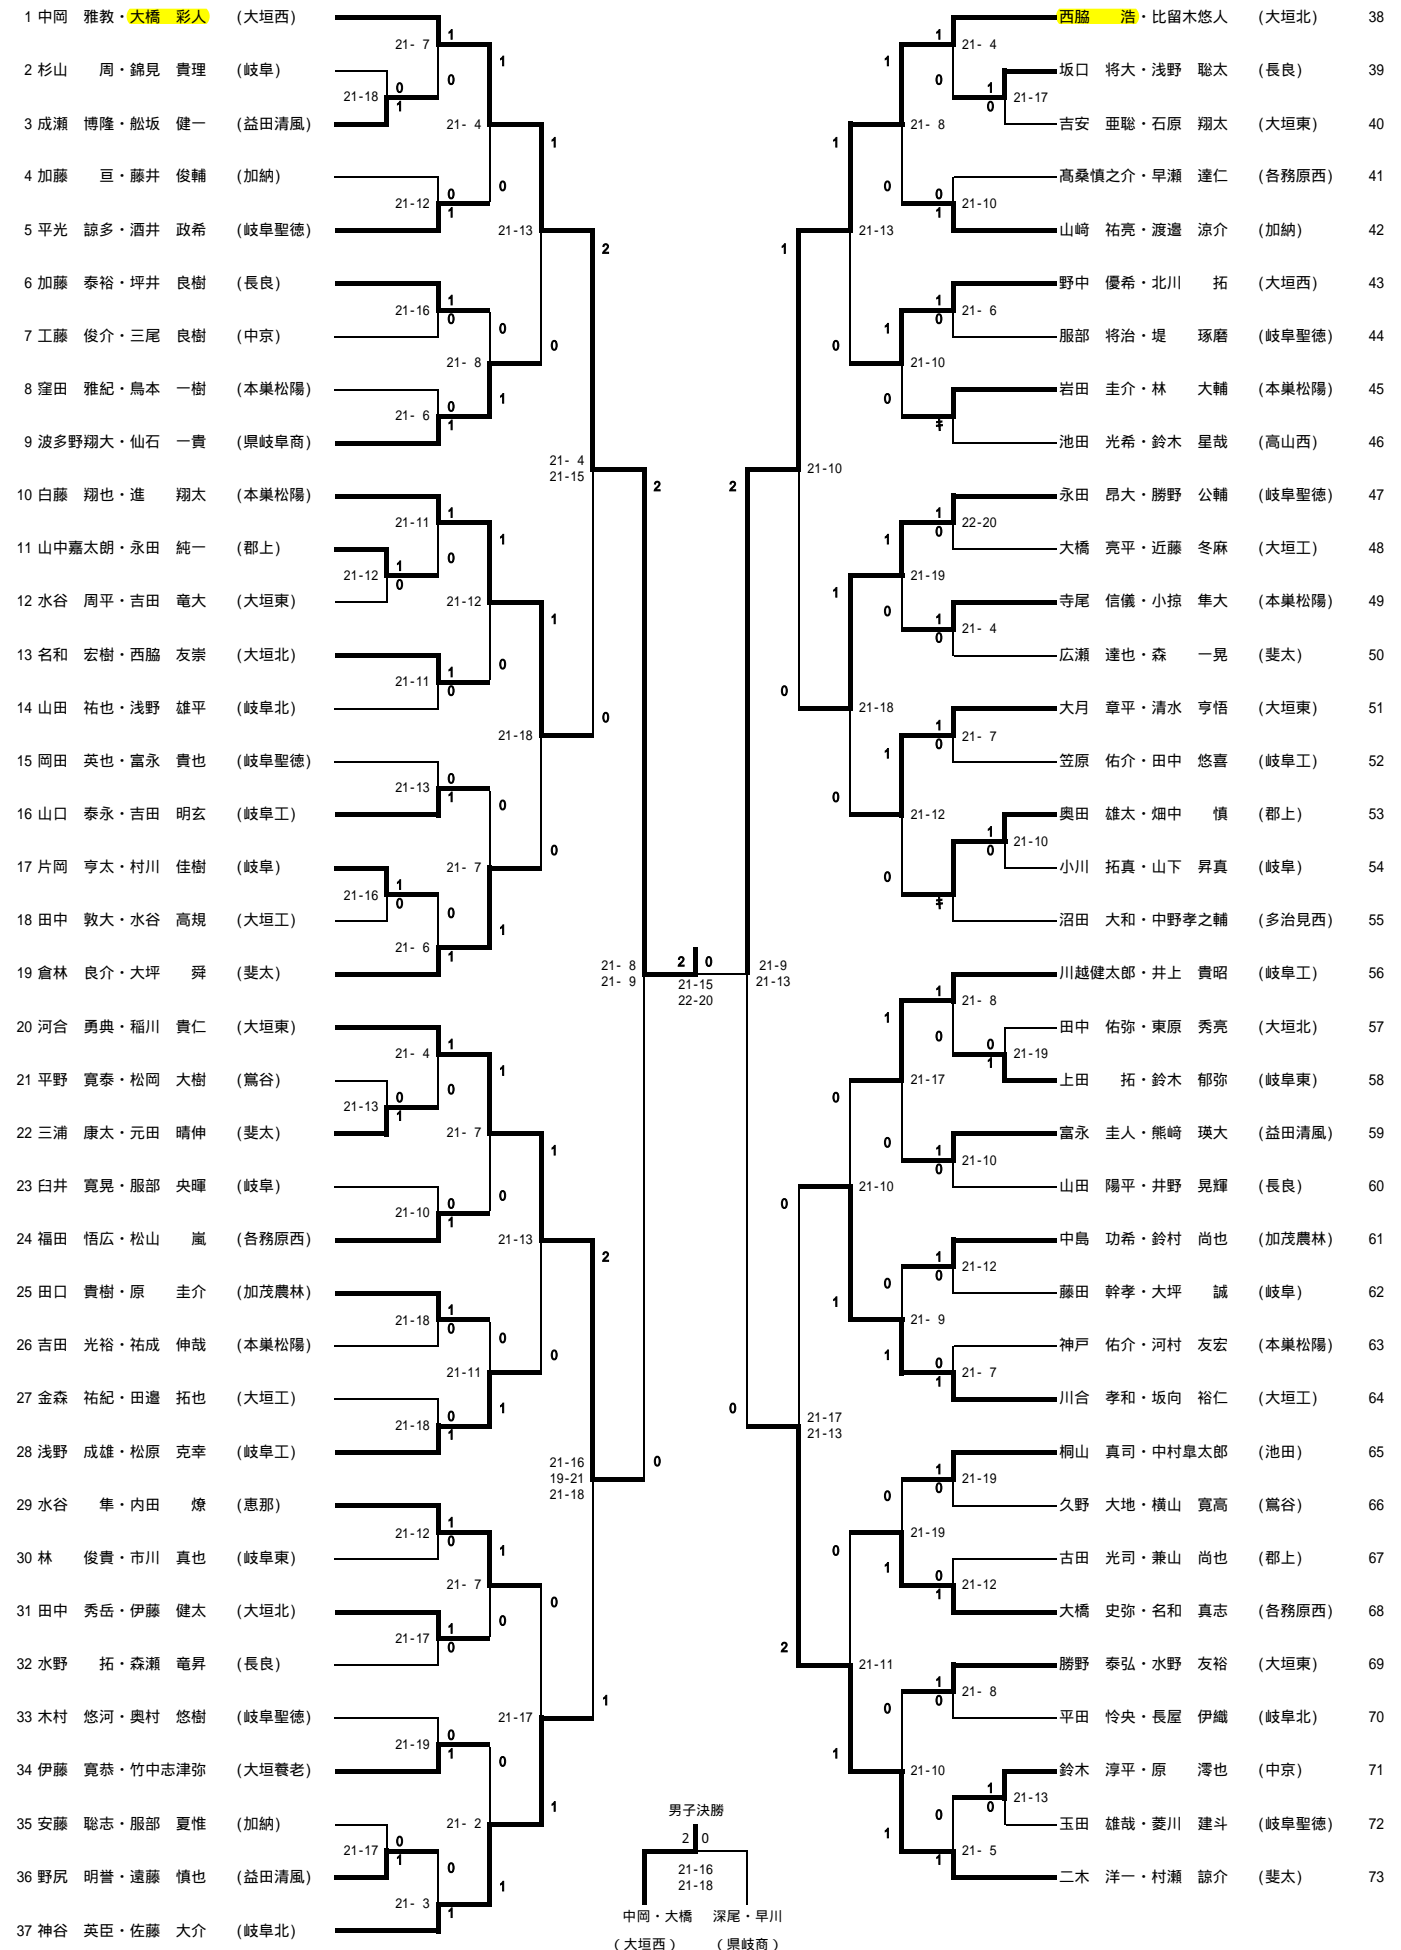

男子ダブルス(1)

男子ダブルス(2)

74	日比 聡・藤本 世廉	(大垣北・大垣商)	1		21- 7	1	1		深尾 優貴・早川 凌平	(県岐阜商)	111	
75	田立昌太郎・下田 大暁	(斐太)	1		21- 7	0	1	0	21- 8	広瀬 太陽・猿渡 悠平	(岐阜聖徳)	112
76	高橋 俊紀・河合 康平	(本巣松陽)	1		21-16	1	0	1	21- 9	二村 有哉・黒木洗佳寿	(益田清風)	113
77	石井 宏明・豊田 貴大	(加納)	1		21- 7	0	1	0	21-13	蒲 瑛介・横山 智也	(岐阜)	114
78	坂口 誠・澤田 達哉	(岐阜北)	2		21-13	1	2	1	21-16	五島 龍賢・高木 克弥	(大垣東)	115
79	松岡 航太・森島 横也	(大垣工)	1		21- 9	0	0	1	21-12	馬場 涼貴・小林 将丈	(郡上)	116
80	尾崎 光陽・野原 侑	(岐阜聖徳)	0		21-17	1	0	0	21-19	小嶋 一哉・宮林 佑介	(長良)	117
81	木村 龍志・小村 直樹	(中京)	1		21-15	0	1	0	22-20	岩根 弘樹・鬼頭 俊輝	(鶯谷)	118
82	河村 航・野田 凉介	(岐阜工)	1		21-18	1	2	1	21-12	谷口 薫・遠藤 需	(池田)	119
83	伊藤 慶紀・服部 一毅	(長良)	2		21-13	1	2	1	21-11	涌井 智哉・竹田 優太	(岐阜北)	120
84	野田 芳弘・柴下 瞬	(岐阜東)	1		21- 9	0	0	1	21- 9	大宮 求・小関 俊亮	(恵那)	121
85	野原 脩平・倉田 卓磨	(大垣東)	0		21-14	0	1	1	21-14	関根 慎弥・鈴木 航平	(大垣東)	122
86	新海 拓哉・高木 朝日	(各務原西)	0		21-14	1	0	1	21-17	村上 順哉・尾関 隼輔	(各務原西)	123
87	柏崎 楓・西畑 弥	(高山西)	0		21-11	1	0	1	21-15	川瀬 裕貴・山崎 強司	(大垣養老)	124
88	向 将広・五藤 寛唯	(岐阜聖徳)	0		21-10	1	1	1	21-17	河村 繁志・久保田 柊	(本巣松陽)	125
89	伊藤 広樹・加藤 慶一	(多治見西)	1		21-14	1	1	0	21-14	細江 俊輔・鈴木 一帆	(岐阜工)	126
90	飯田 悠斗・伊藤 成哉	(大垣西)	1		21- 6	0	0	1	21- 6	高木 一憲・石神 皓平	(大垣北)	127
91	杉山 幸大・渡邊 朋也	(岐阜)	0		21-16	1	0	1	20-22	北村 克哉・島田 卓人	(斐太)	128
92	石原 直樹・佐藤 光	(加茂農林)	0	2	21-10	1	2	1	21-15	川口 智紀・武藤 雅紀	(岐阜)	129
93	畑 広貴・高橋 周平	(本巣松陽)	1		21-16	1	1	1	21- 4	三好 恭平・杉浦 雄哉	(各務原西)	130
94	土屋 祐二・長谷川理人	(岐阜工)	1		21-10	0	1	0	21-12	川口 友暉・菱田 泰史	(大垣北)	131
95	山岡 隆太・山下 大志	(郡上)	1		21- 7	1	0	0	21-12	池場 竣哉・服部遊太郎	(郡上)	132
96	永尾 亜蘭・駒月 和斗	(大垣東)	0		21-18	1	0	1	21-18	立川 裕滋・明星 良空	(鶯谷)	133
97	伊賀 章浩・寺倉 裕也	(岐阜聖徳)	2		21-16	1	0	1	21-10	五上 裕士・高田 光	(本巣松陽)	134
98	遠藤 岳志・青木 陽汰	(岐阜北)	0		21-11	1	0	1	21-10	種田 皓太・林 優	(大垣工)	135
99	大橋 和也・小林 和幹	(大垣北)	0		21-13	1	0	0	21-10	林 伸悟・青木 伸	(岐阜聖徳)	136
100	宮崎 史隆・伊藤 彰利	(長良)	1		21-12	0	1	0	21- 8	中川 舜・山本 健太	(益田清風)	137
101	二村 龍義・小池 伸昌	(益田清風)	0		14-21	1	1	1	21-11	日比野万徳・西山 悠人	(中京)	138
102	岸田 裕介・福田 大斗	(大垣工)	1		21-16	1	0	1	21-13	北村 有希・堀島 啓徳	(岐阜東)	139
103	吉家 卓未・石田 卓也	(各務原西)	0		21-14	0	1	0	21-18	野口 晃・加藤 健太	(加茂農林)	140
104	北川 貴大・廣瀬 孝至	(岐阜聖徳)	0		21- 6	1	0	1	21-14	渡邊 貴斗・国枝 亜成	(大垣東)	141
105	江崎 朔・堀之上隼弥	(斐太)	1		21-10	1	0	1	21-15	浅野 祐介・小平 峻也	(岐阜工)	142
106	福川 智也・安西 祐輝	(本巣松陽)	1		21-17	0	2	1	21- 4	新井 皓稀・大坪夕騎也	(斐太)	143
107	宇佐美諒介・武野 光晃	(岐阜)	0		21- 7	1	1	0	21-15	磯崎 拓也・牧下 義輝	(岐阜聖徳)	144
108	佐々木雅浩・加納 雅也	(池田)	1		21- 9	1	0	1	21- 9	大澤 祐斗・市原優之介	(長良)	145
109	畑 真太郎・長谷部貴也	(鶯谷)	0		21- 4	1	1	0	21- 5	船渡 淳平・松尾 健斗	(加納)	146
110	小倉 一真・山野内佳貴	(岐阜大附・岐阜西中)	1		21-10	2	2	1	21- 5	梅野 雄太・柳瀬 幸樹	(大垣西)	147