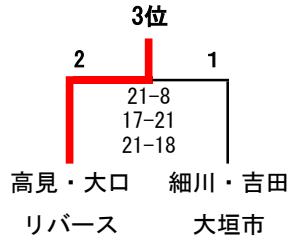

(各新聞岐阜支社FAX番号:五十音順)

中日新聞 058-262-8706
岐阜新聞 058-265-2769

大会名	第5回 岐阜県小学生バドミントン大会 複の部			作成日付	平成26年4月20日
				大会責任者	榎並 孝昌
期日	平成26年4月20日	会場	池田町総合体育館	連絡先	gifu_syoubad@nifty.com

	6年女子		5年女子		4年女子	
順位	氏名	所属	氏名	所属	氏名	所属
優勝	おがわ さあや 小川 咲亜弥	48 大垣北	いわた ちなみ 岩田 千波	1 羽島	しち ゆりな 志知 夕里菜	10 大垣北
	しち ゆうな 志知 柚奈		むらかみ みく 村上 未空		やまもと あおい 山本 蒼依	
準優勝	さわ はるか 澤 はる香	1 大垣北	ひだ い井 ゆり 比田井 友里	21 池田SSC	せんごく あんな 仙石 杏奈	28 岐南
	おおはし あかね音 大橋 茜音		ひらもと ちあり 平本 ちあり		たけしま なつみ 竹島 なつみ	
3位	くりもと あおい 栗本 青依	19 羽島	たがわ はるな 田川 遥菜	16 大垣北	はしもと ここ々あ 橋本 胡々杏	1 高山
	よこやま かな 横山 侃来		きのした みゆ 木下 美結		ながおか あんず 長岡 あんず	
4位	やまぐち しゆりん 山口 珠鈴	25 池田SSC	ひびゆうり 日比 祐里	28 大垣静里	みわ りこ 三輪 莉瑚	21 大垣安井
	みやもと ももか 宮本 桃花		たなかなえ 田中 菜笑		やまだ ひかり 山田 ひかり	
	3年女子		2年女子		1年女子	
順位	氏名	所属	氏名	所属	氏名	所属
優勝	ひらもと りり々な 平本 梨々菜	5 池田SSC				
	なるせ みお 成瀬 実緒					
準優勝	かさい みつき 葛西 美月	13 池田SSC				
	いいぬま かこ 飯沼 華子					
3位	つぼい ひな 坪井 陽菜	3 揖斐川				
	みやうち みおん 宮内 海音					
4位	うすい ふうか 臼井 楓香	8 大垣北				
	きのした さよ 木下 さよ					

(各新聞岐阜支社FAX番号:五十音順)

中日新聞 058-262-8706
岐阜新聞 058-265-2769

6年女子

5年女子

4年女子

3年女子

6年男子

5年男子

4年男子

3年男子