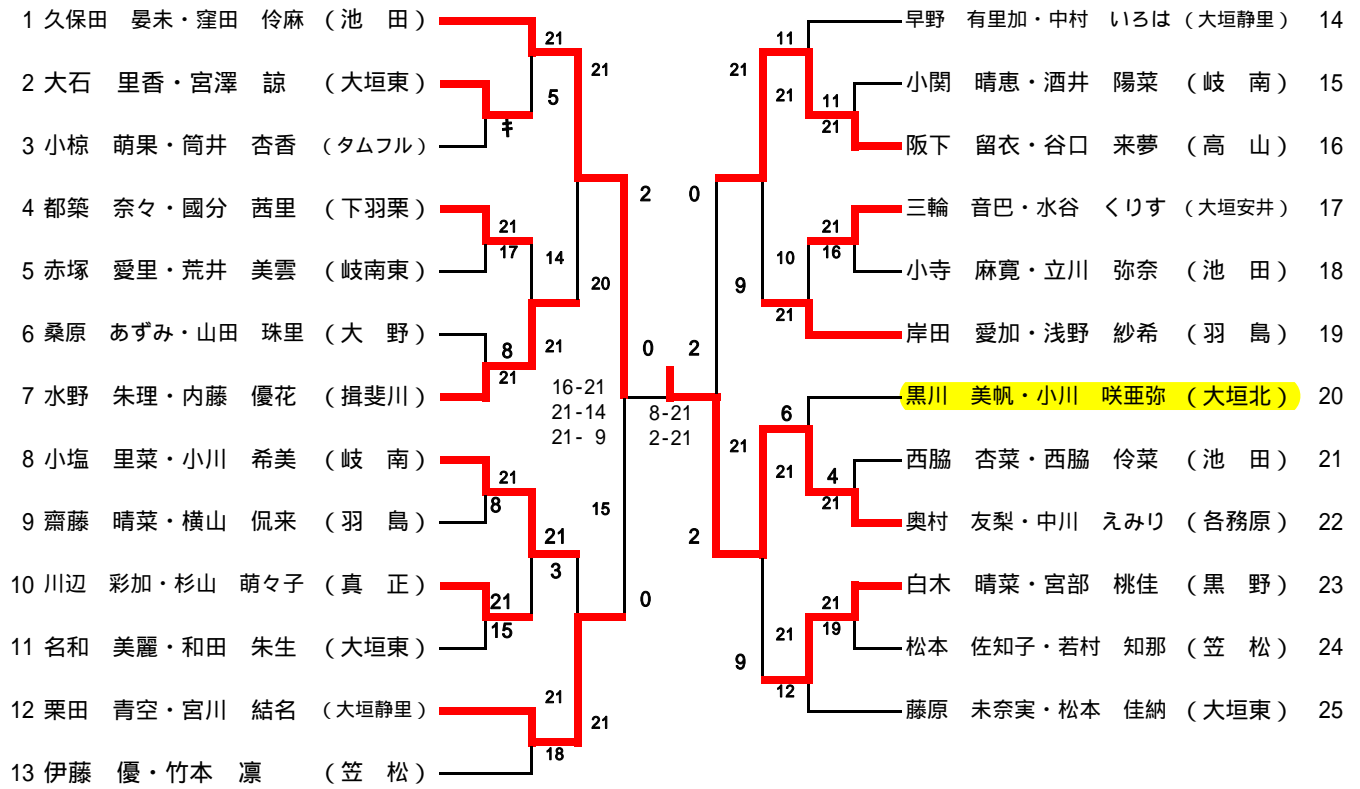

3年女子

6年男子

1 前田 圭音・藤本 琢也 大垣市	21	0	14	木本 功明・倉富 臣宝 リバース	6
2 柴田 涼太・中山 陽介 垂井	21	6	21	田中 良洋・渡辺 駿太 垂井	7
3 岩井 辰弥・渡邊 匠海 揖斐川	18	21-11 21- 6	0 2	村瀬 亮一・岩瀬 夢有人 垂井	8
4 大橋 洸太・高橋 陸都 大垣市	16	0	21	大塚 涼平・藤原 圭祐 大垣市	9
5 今西 達彦・香田 顕司 池田	21				

5年男子

1 矢島 浩司・砂田 晃輔 高山	21	2	21	加藤 滉士・黒木 麗太 リバース	8
2 清水 勇紀・白木 竜之介 大垣市	13	12	21	水谷 柁斗・名和 聖人 羽島	9
3 近藤 優樹・杉山 颯季 リバース	21	21-16 21-15	2 0	猪野間 悠人・宮川 大和 大野	10
4 高橋 理輝・後藤 陸 神戸	10	21-11 21-10	18-21 21-12	諸田 懐音・宮部 滉大 大垣市	11
5 井貝 伊吹・加納 裕城 羽島	21	14	0	日比 淳平・白木 翔大 黒野	12
6 太田 和也・平田 直 各務原	7	21	16	木股 佳吾・酒井 翔規 多治見	13
7 大月 靖之・河瀬 準也 大垣市	21	1	21	渡辺 聡史・尾藤 俊也 リバース	14
			11	鬼頭 翼・子安 貴久 大垣市	15

4年男子

1 前田 尚也・前田 尚斗 大垣市	21	0	21	平岡 知己・森腰 永遠 高山	8
2 長尾 響祐・河合 功勇 揖斐川	12	17	0	鶴田 農・伏見 一真 岐南東	9
3 久瀬 東・小山 峻平 リバース	21	21-18 21-14	0 2	平田 智己・福井 省太 大垣市	10
4 高木 智規・清水 伊吹 垂井	21	21-16 21-13	21- 9 21- 8	渡辺 貴之・坂井 研斗 各務原	11
5 堀尾 尚暉・竹中 啓悟 池田	19	12	2	渡辺 拓哉・中山 友晴 垂井	12
6 森 大智・中嶋 一晴 各務原	3	21	2	蘭 学人・木村 千春 羽島	13
7 荒井 陽太・伏屋 慶祐 岐南東	21				

3年男子

1 中村 玲央・久野 稜介 大垣市	21-11	0
2 千田 怜司・鶴田 楽 岐南東	21-17	2
3 大岩 一翔・杉浦 壮哉 大野	4	2
4 野田 奏多・坂井 颯真 各務原	21	21- 9 21-15
5 大橋 祐哉・山中 健太 大垣市	11	2
6 本田 哲也・高橋 光 大垣市	21-11	0
7 高島 大地・石山 稀陽 岐南東	21-16	0
	5	0
	21