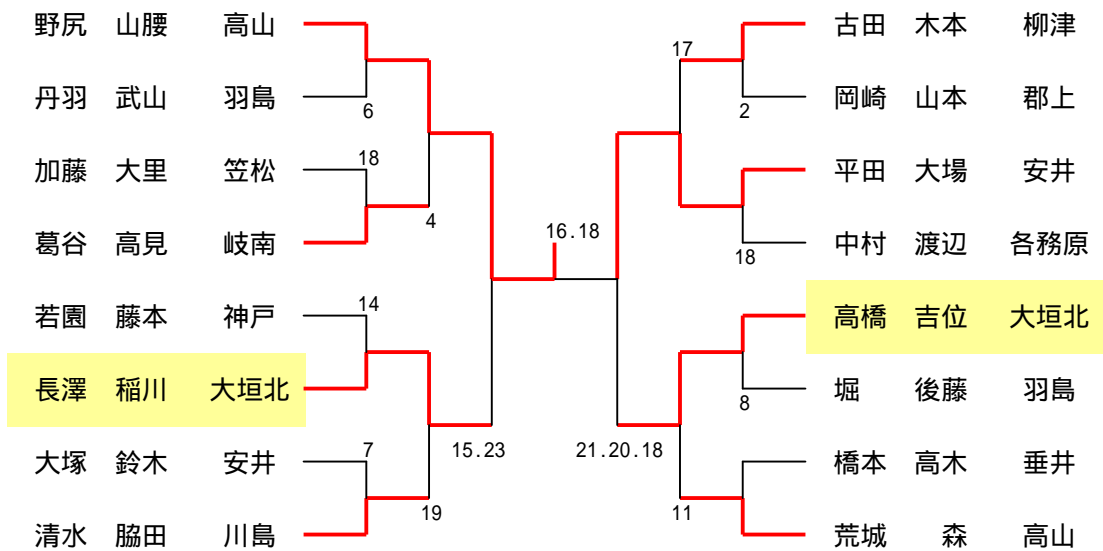

6年男子 ダブルス

参加組数 12組

6年女子 ダブルス

参加組数 58組

5年男子 ダブルス

参加組数 12組

5年女子 ダブルス

参加組数 54組

4年以下男子 ダブルス

参加組数 11組

4年以下女子 ダブルス

参加組数 45組