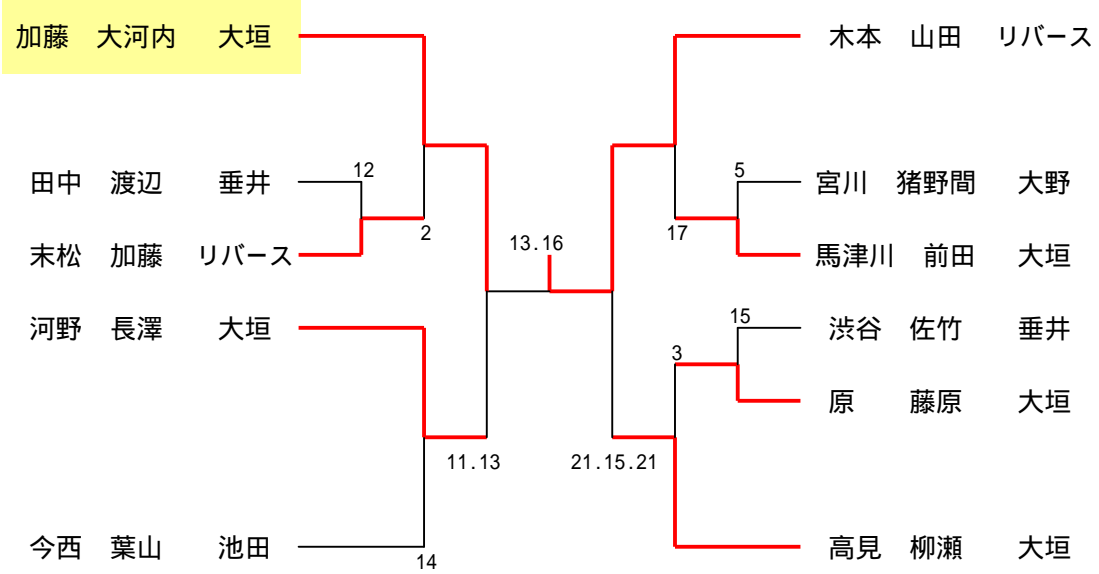

6年男子 ダブルス

参加組数 12組

6年女子 ダブルス

参加組数 58組

5年男子 ダブルス

参加組数 12組

5年女子 ダブルス

参加組数 54組

4年以下男子 ダブルス

参加組数 11組

4年以下女子 ダブルス

参加組数 45組