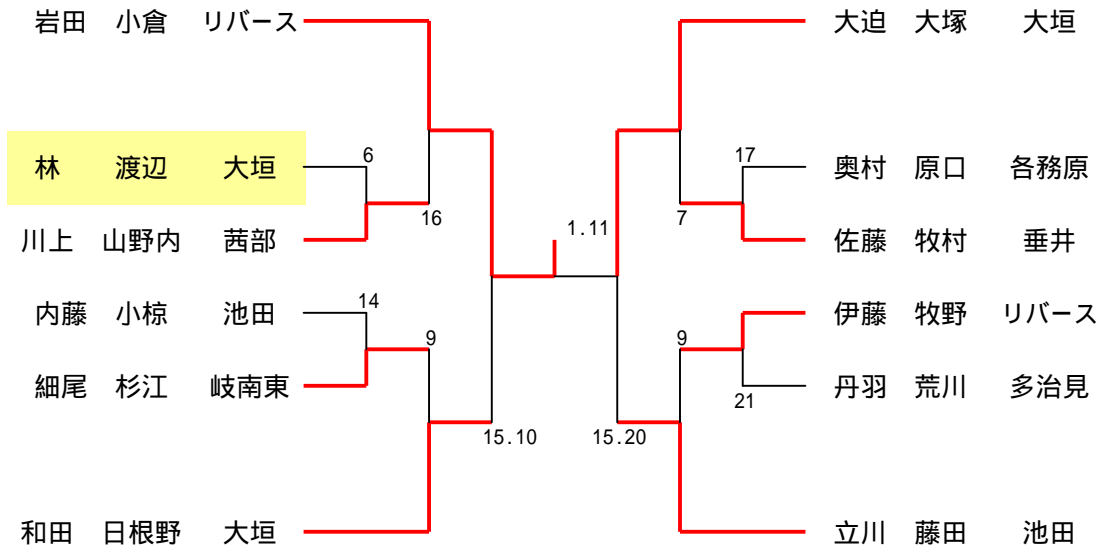

6年男子 ダブルス

参加組数 12組

6年女子 ダブルス

参加組数 58組

5年男子 ダブルス

参加組数 12組

5年女子 ダブルス

参加組数 54組

4年以下男子 ダブルス

参加組数 11組

4年以下女子 ダブルス

参加組数 45組