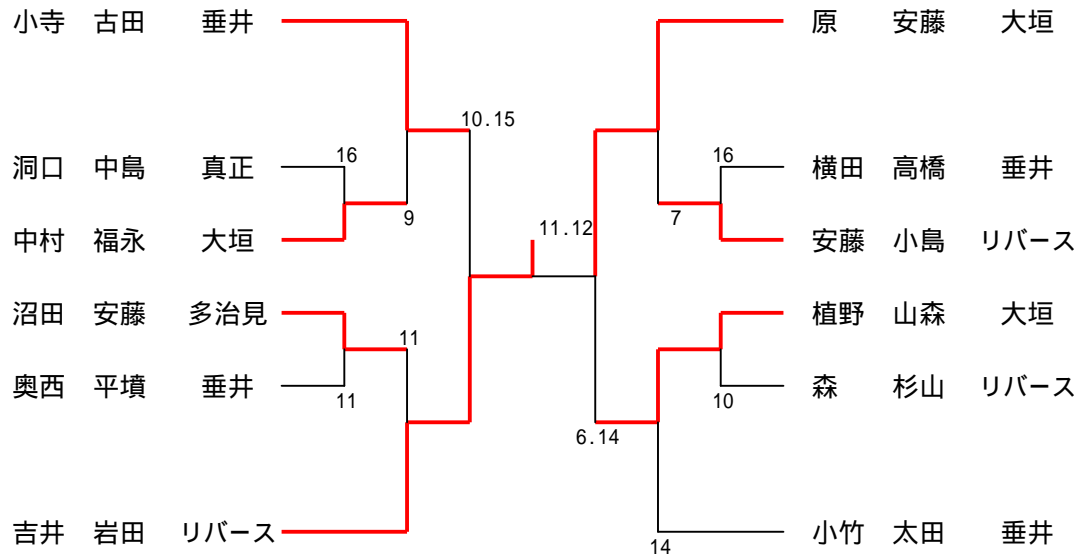

6年男子 ダブルス

参加組数 12組

6年女子 ダブルス

参加組数 58組

5年男子 ダブルス

参加組数 12組

5年女子 ダブルス

参加組数 54組

4年以下男子 ダブルス

参加組数 11組

4年以下女子 ダブルス

参加組数 45組