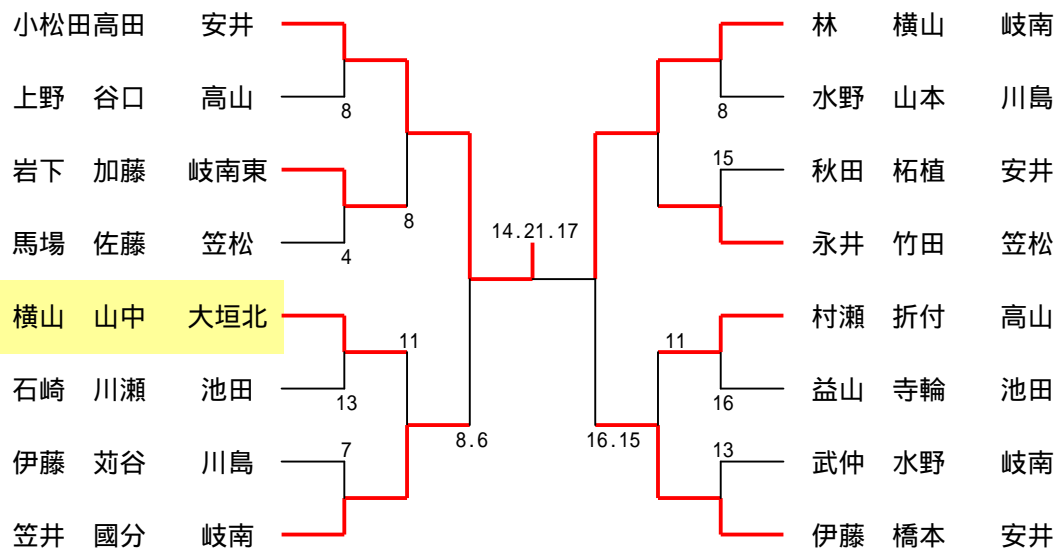

6年男子 ダブルス

参加組数 12組

6年女子 ダブルス

参加組数 58組

5年男子 ダブルス

参加組数 12組

5年女子 ダブルス

参加組数 54組

4年以下男子 ダブルス

参加組数 11組

4年以下女子 ダブルス

参加組数 45組