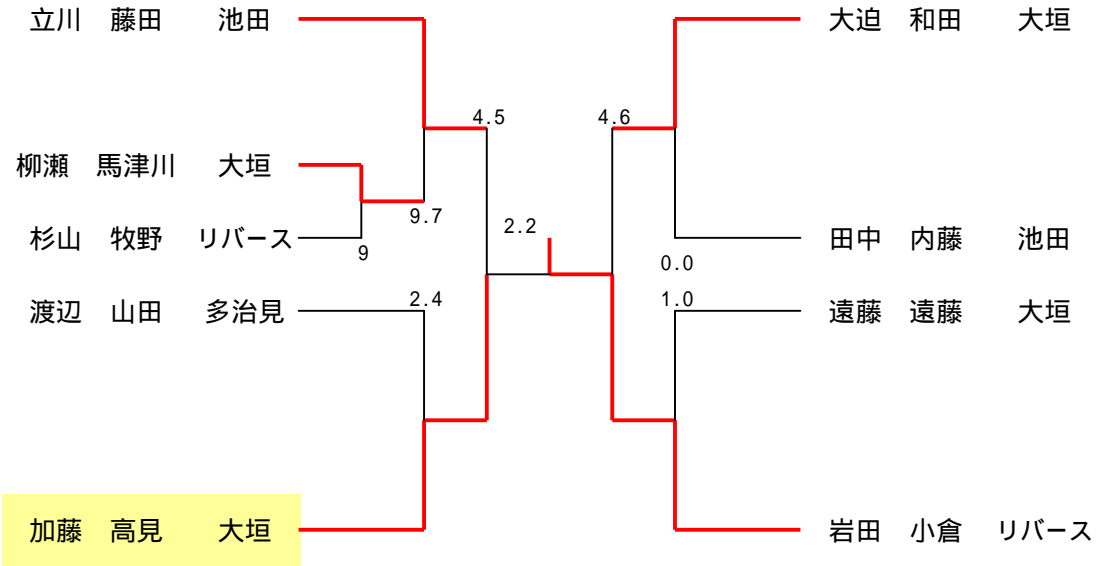

6年男子 ダブルス

参加組数 18組

6年女子 ダブルス

参加組数 55組

5年男子 ダブルス

参加組数 10組

5年女子 ダブルス

参加組数 49組

4年以下男子 ダブルス

参加組数 9組

4年以下女子 ダブルス

参加組数 5 5組