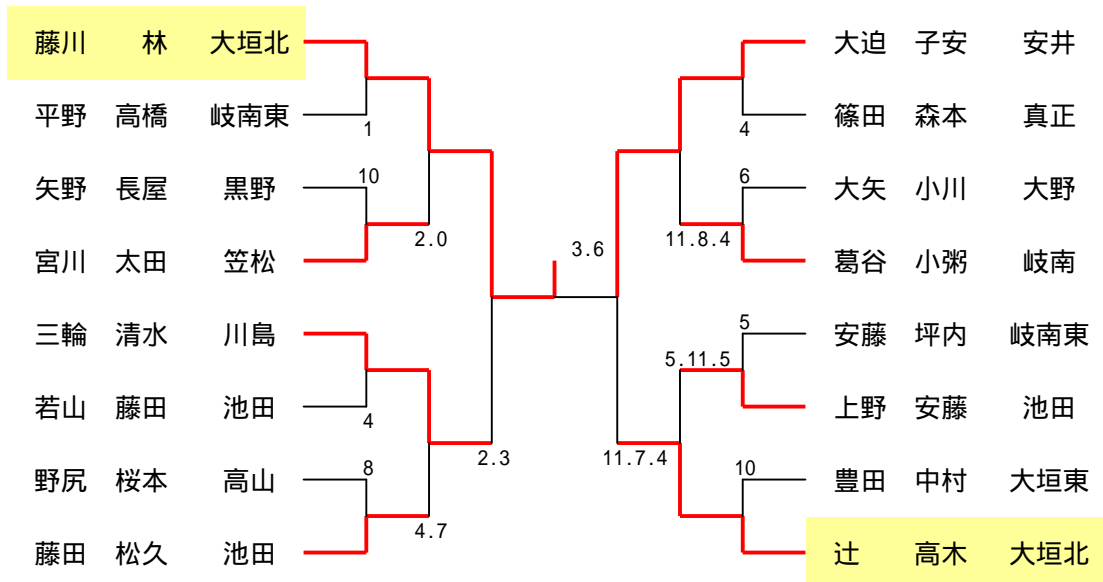

6年男子 ダブルス

参加組数 18組

6年女子 ダブルス

参加組数 55組

5年男子 ダブルス

参加組数 10組

5年女子 ダブルス

参加組数 49組

4年以下男子 ダブルス

参加組数 9組

4年以下女子 ダブルス

参加組数 5 5組