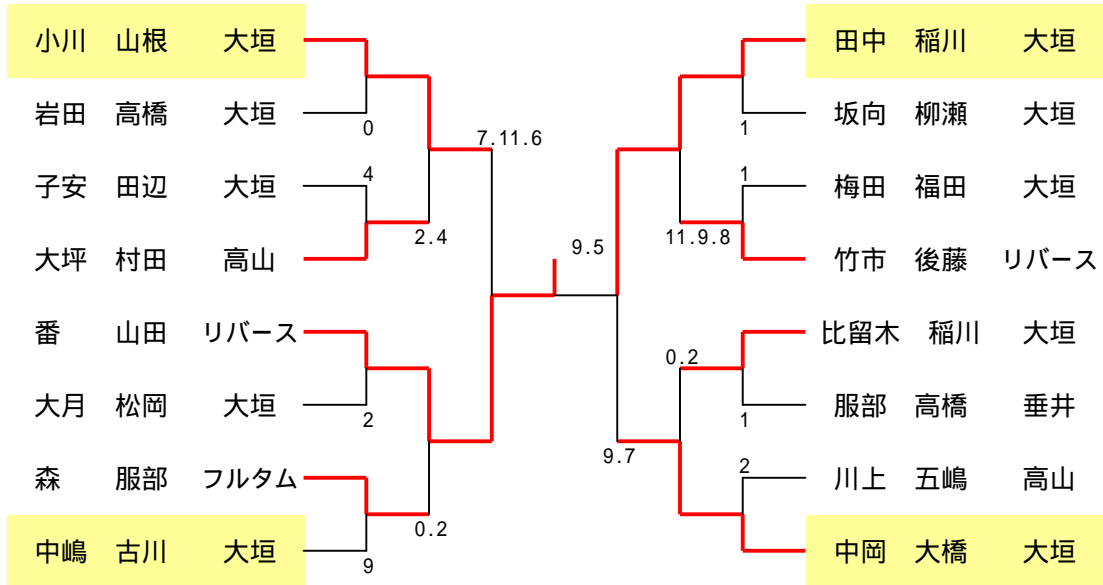

6年男子 ダブルス

参加組数 18組

6年女子 ダブルス

参加組数 55組

5年男子 ダブルス

参加組数 10組

5年女子 ダブルス

参加組数 49組

4年以下男子 ダブルス

参加組数 9組

4年以下女子 ダブルス

参加組数 5 5組