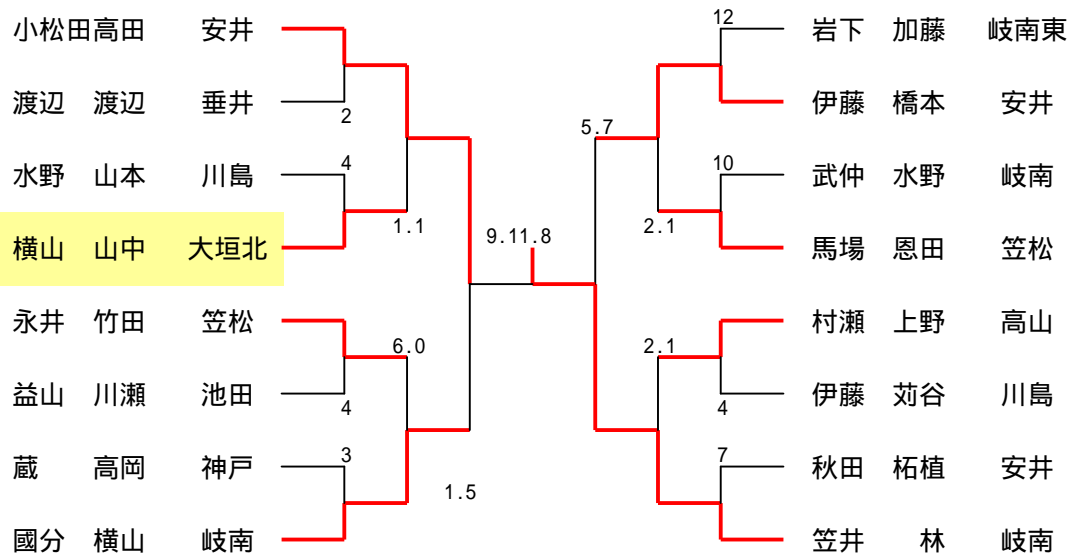

6年男子 ダブルス

参加組数 18組

6年女子 ダブルス

参加組数 55組

5年男子 ダブルス

参加組数 10組

5年女子 ダブルス

参加組数 49組

4年以下男子 ダブルス

参加組数 9組

4年以下女子 ダブルス

参加組数 5 5組