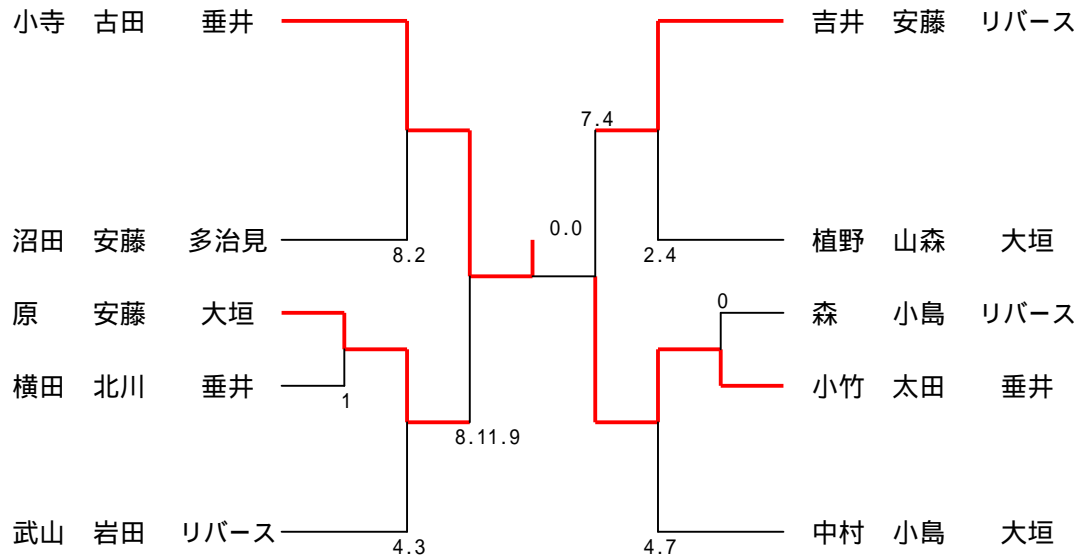

6年男子 ダブルス

参加組数 18組

6年女子 ダブルス

参加組数 55組

5年男子 ダブルス

参加組数 10組

5年女子 ダブルス

参加組数 49組

4年以下男子 ダブルス

参加組数 9組

4年以下女子 ダブルス

参加組数 5 5組