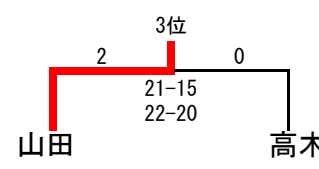

3年女子シングルス (2)

34	高木 杏奈	垂井															甲林 美来	大垣静里	51
35	佐名 双葉	大垣北		21	3	21											大月 咲良	大垣東	52
36	野原 朱莉	大垣中川		8													池井戸 絢	大垣中川	53
37	橋本 ひなた	神戸		8	2												遠藤 楓華	神戸	54
38	小倉 麻由奈	高山		21													清水 古都	池田	55
39	加納 里奈	大垣静里		16													大熊 愛菜	本巣	56
40	朝日 菜摘	各務原		21	12												松岡 杏香	垂井	57
41	林 心優	真正		7	21												奥村 遥寧	柳津	58
42	久保田 珠帆	池田		21													永田 冴南	茜部	59
43	浅野 雅歩	郡上八幡		21													中島 侑弓	大垣北	60
44	小野 葵	大垣静里		7	17												神戸 茜音	垂井JSC	61
45	國枝 唯	池田		12	21												苅谷 咲帆	真正	62
46	岩田 彩希	垂井JSC		21													甲斐 愛菜	多治見	63
47	安田 琴音	大垣中川		13													松永 茜空	池田	64
48	佐藤 伊桜	真正		21	9												亀石 あおい	大垣静里	65
49	伊藤 結衣	神戸5		0*	21												青木 千陽	郡上八幡	66
50	三浦 眞優	びとう		21													阿保 璃央	各務原	67