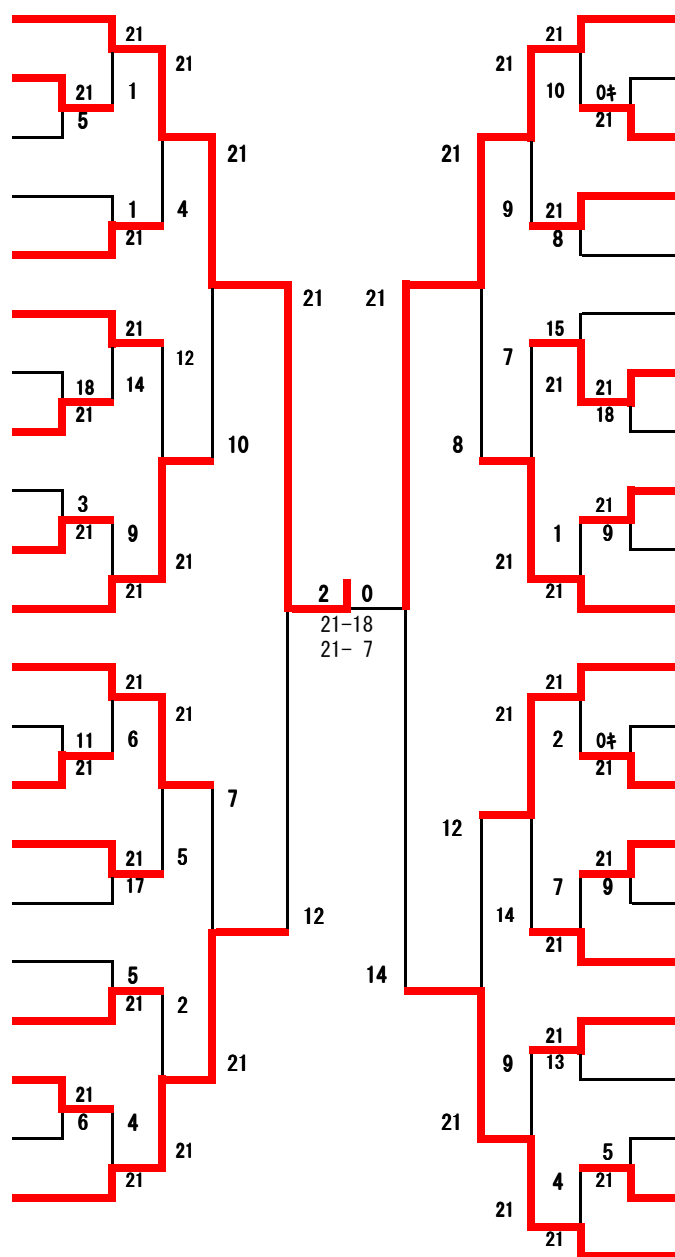

4年女子シングルス (1)

- 1 平本 梨々菜 池田
- 2 甲斐 穂華 多治見
- 3 田中 陽香 郡上八幡
- 4 川口 湖捺 各務原
- 5 宇野 葉奈 神戸
- 6 齋藤 琉奈 垂井
- 7 村瀬 結衣子 長森日野
- 8 矢野 佐也香 大垣北
- 9 涂 若嬋 大垣中川
- 10 武田 真奈 柳津
- 11 大橋 希美 大垣静里
- 12 日比野 夢衣 大垣東
- 13 高野 真央 大垣北
- 14 西岡 理華 真正
- 15 戸田 唯帆 羽島
- 16 松原 きらり リバース
- 17 堀口 京華 本巣
- 18 松井 咲羽 各務原
- 19 野上 真依 大垣静里
- 20 酒井 唯衣 垂井
- 21 坪井 陽菜 揖斐川

- 白川 純 岐南 22
- 河合 沙弥 揖斐川 23
- 義盛 陽菜 羽島 24
- 松井 真奈香 池田 25
- 吉井 愛莉 黒野 26
- 後藤 晶 神戸 27
- 早野 滴 大垣北 28
- 松山 心音 大垣東 29
- 三輪 清花 垂井JSC 30
- 岸田 花 大垣中川 31
- 廣瀬 釉子 各務原 32
- 秋田 実咲 川島 33
- 安江 結菜 垂井 34
- 細川 和夏 郡上八幡 35
- 小田切 優奈 大垣静里 36
- 土屋 希來 池田 37
- 吉永 晴香 トリックキー 38
- 浅野 結花 大垣安井 39
- 稲川 結友 大垣中川 40
- 天木 心結 大垣北 41
- 遠藤 紗希 白鳥 42
- 後藤 美命 岐南 43