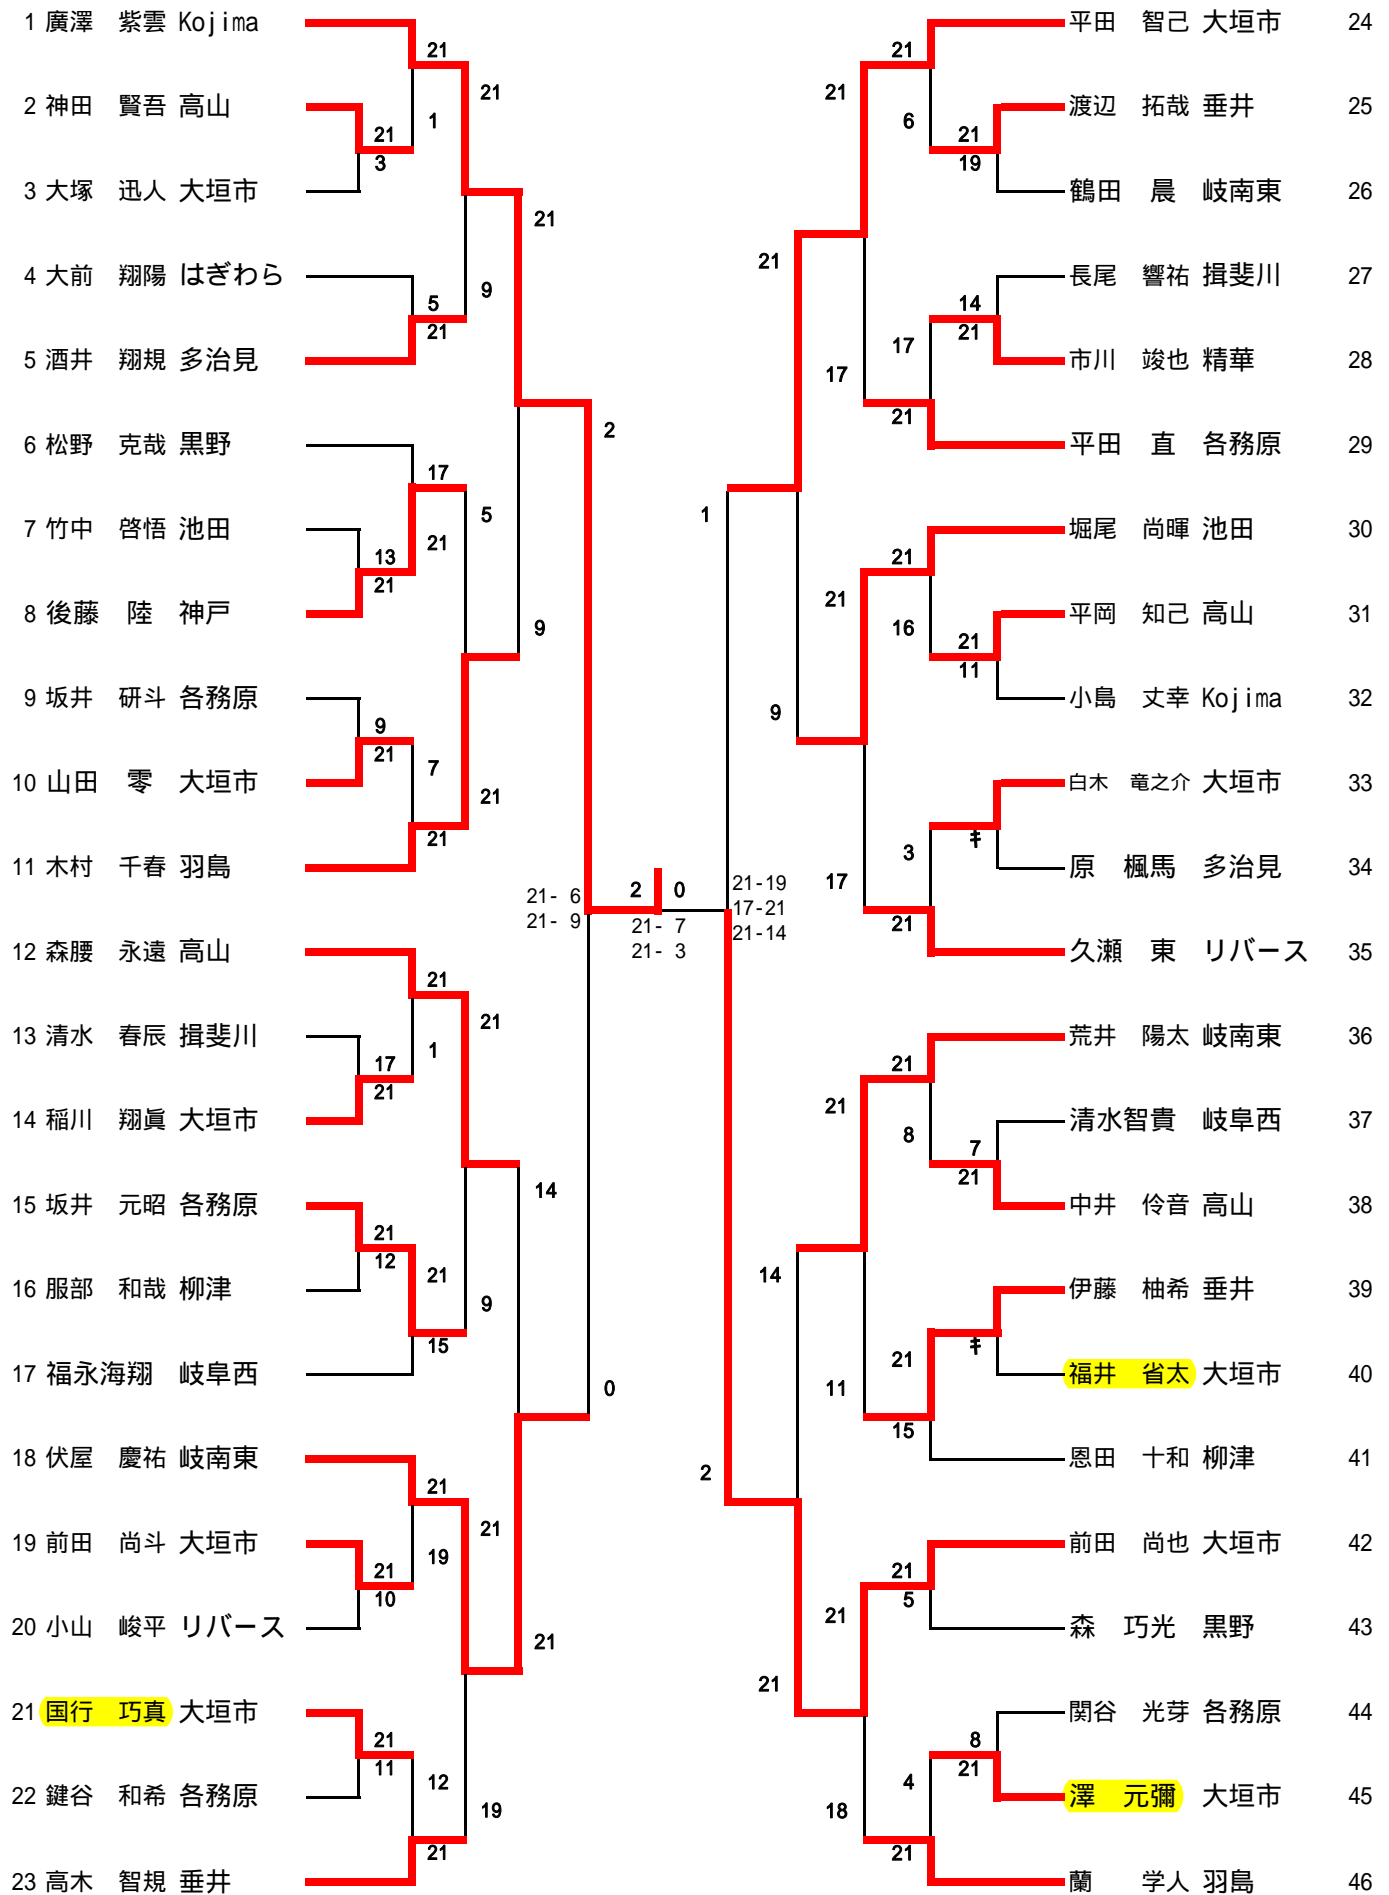

3年男子

順位	選手名	所属	対戦相手	スコア	対戦相手	スコア	順位
1	高木 駿	垂井 J S C	松岡 駿斗 池田	21	14	14	14
2	本田 哲也	大垣市	菅俣 智哉 垂井 J S C	13 21	15	15	15
3	林 輝	羽島	高木 亮汰 大垣市	21	16	16	16
4	久野 稜介	大垣市	野田 奏多 各務原	21 23	17	17	17
5	直井 亜沙斗	高山	服部 裕汰朗 羽島	18 21	18	18	18
6	吉原 颯	長森・日野 S C	山中 健太郎 大垣市	8 21	19	19	19
7	中山 友晴	垂井	酒井 晴麻 多治見	21 21-9 21-10	20	20	20
8	柘植 大河	岐南東	伏見 一真 岐南東	21 21-9 21-10	21	21	21
9	大岩 一翔	大野	中村 典史 Kojima	21 19	22	22	22
10	大橋 祐哉	大垣市	松本 洸樹 大垣市	8 21	23	23	23
11	中村 玲央	大垣市	広瀬 和紀 神戸	13 21	24	24	24
12	坂井 颯真	各務原	山本 悠貴 黒野	13 21	25	25	25
13	大里 溪	リバーズ	多和田 光葉 垂井	21 21	26	26	26
			後藤 弓人 大垣市	21	27	27	27

4年男子