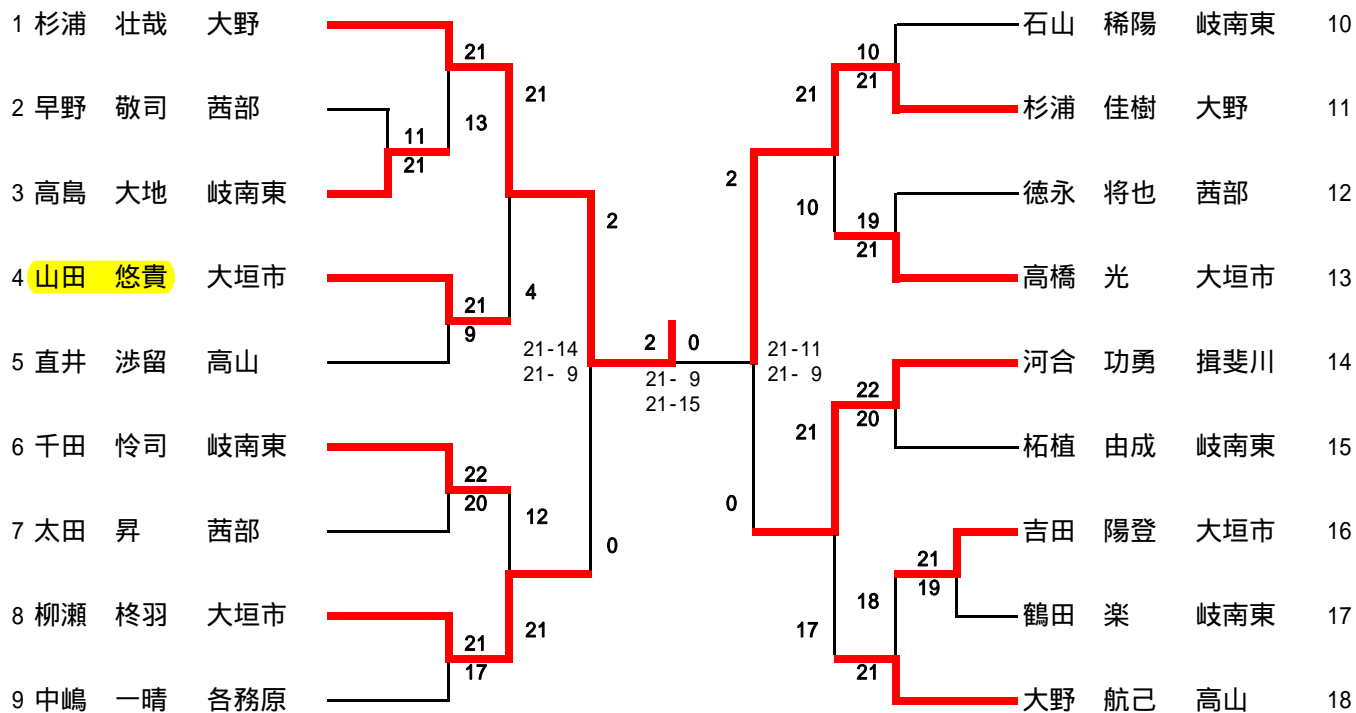

第18回岐阜県小学生バドミントン シングルス大会

2011年2月27日

池田町総合体育館

1年男子

- 1 山田 悠 大垣市
- 2 松岡 琉斗 池田
- 3 大岩 凌 大野
- 4 大迫 稔央 大垣市
- 5 恩田 響 柳津
- 6 松本 真 大垣市
- 7 田中 佑磨 垂井

2年男子

3年男子

順位	選手名	所属	対戦相手	スコア	対戦相手	スコア	順位
1	高木 駿	垂井 J S C	松岡 駿斗 池田	21	14	14	14
2	本田 哲也	大垣市	菅俣 智哉 垂井 J S C	13 21	15	15	15
3	林 輝	羽島	高木 亮汰 大垣市	21	16	16	16
4	久野 稜介	大垣市	野田 奏多 各務原	21 23	17	17	17
5	直井 亜沙斗	高山	服部 裕汰朗 羽島	18 21	18	18	18
6	吉原 颯	長森・日野 S C	山中 健太郎 大垣市	8 21	19	19	19
7	中山 友晴	垂井	酒井 晴麻 多治見	21 21-9 21-10	20	20	20
8	柘植 大河	岐南東	伏見 一真 岐南東	21 21-9 21-10	21	21	21
9	大岩 一翔	大野	中村 典史 Kojima	21 19	22	22	22
10	大橋 祐哉	大垣市	松本 洸樹 大垣市	8 21	23	23	23
11	中村 玲央	大垣市	広瀬 和紀 神戸	13 21	24	24	24
12	坂井 颯真	各務原	山本 悠貴 黒野	13 21	25	25	25
13	大里 溪	リバーズ	多和田 光葉 垂井	21 21	26	26	26
			後藤 弓人 大垣市	21	27	27	27

2年女子

順位	選手名	所属	対戦相手	スコア	対戦相手	所属	スコア
1	小川 咲亜弥	大垣北	高見 彩加	21-19	岐南	18	
2	畠山 和佳奈	各務原	大橋 茜音	21-19	大垣北	19	
3	大石 里香	大垣東	園田 もも	21-12	Kojima	20	
4	見尾谷 捺美	精華	渡辺 優利	21-6	黒野	21	
5	大前 那智佳	はぎわら	宮本 桃花	21-8	池田	22	
6	大西 美佳	真正	大西 美奈	21-21	真正	23	
7	内藤 優花	揖斐川	稲垣 和可菜	22-9	各務原	24	
8	幸本 乃柚	大野	世古口 美星	20-18	大野	25	
9	横山 侃来	羽島	荒井 美雲	21-21	岐南東	26	
10	中村 菜々美	Kojima	大西 紗菜	21-11	真正	27	
11	栗原 杏菜	真正	澤 はる香	21-9	大垣北	28	
12	丹羽 悦子	各務原	平松 しずく	15-21	各務原	29	
13	島崎 妃奈乃	日置江	加藤 佑奈	21-21	柳津	30	
14	相崎 帆香	大垣静里	堀部 未桜	4-21	日置江	31	
15	山口 珠鈴	池田	成瀬 真瞳	21-19	池田	32	
16	村瀬 加帆	真正	大澤 実伶	21-21	真正	33	
17	水谷 くりす	大垣安井	宮澤 諒	21-8	大垣東	34	