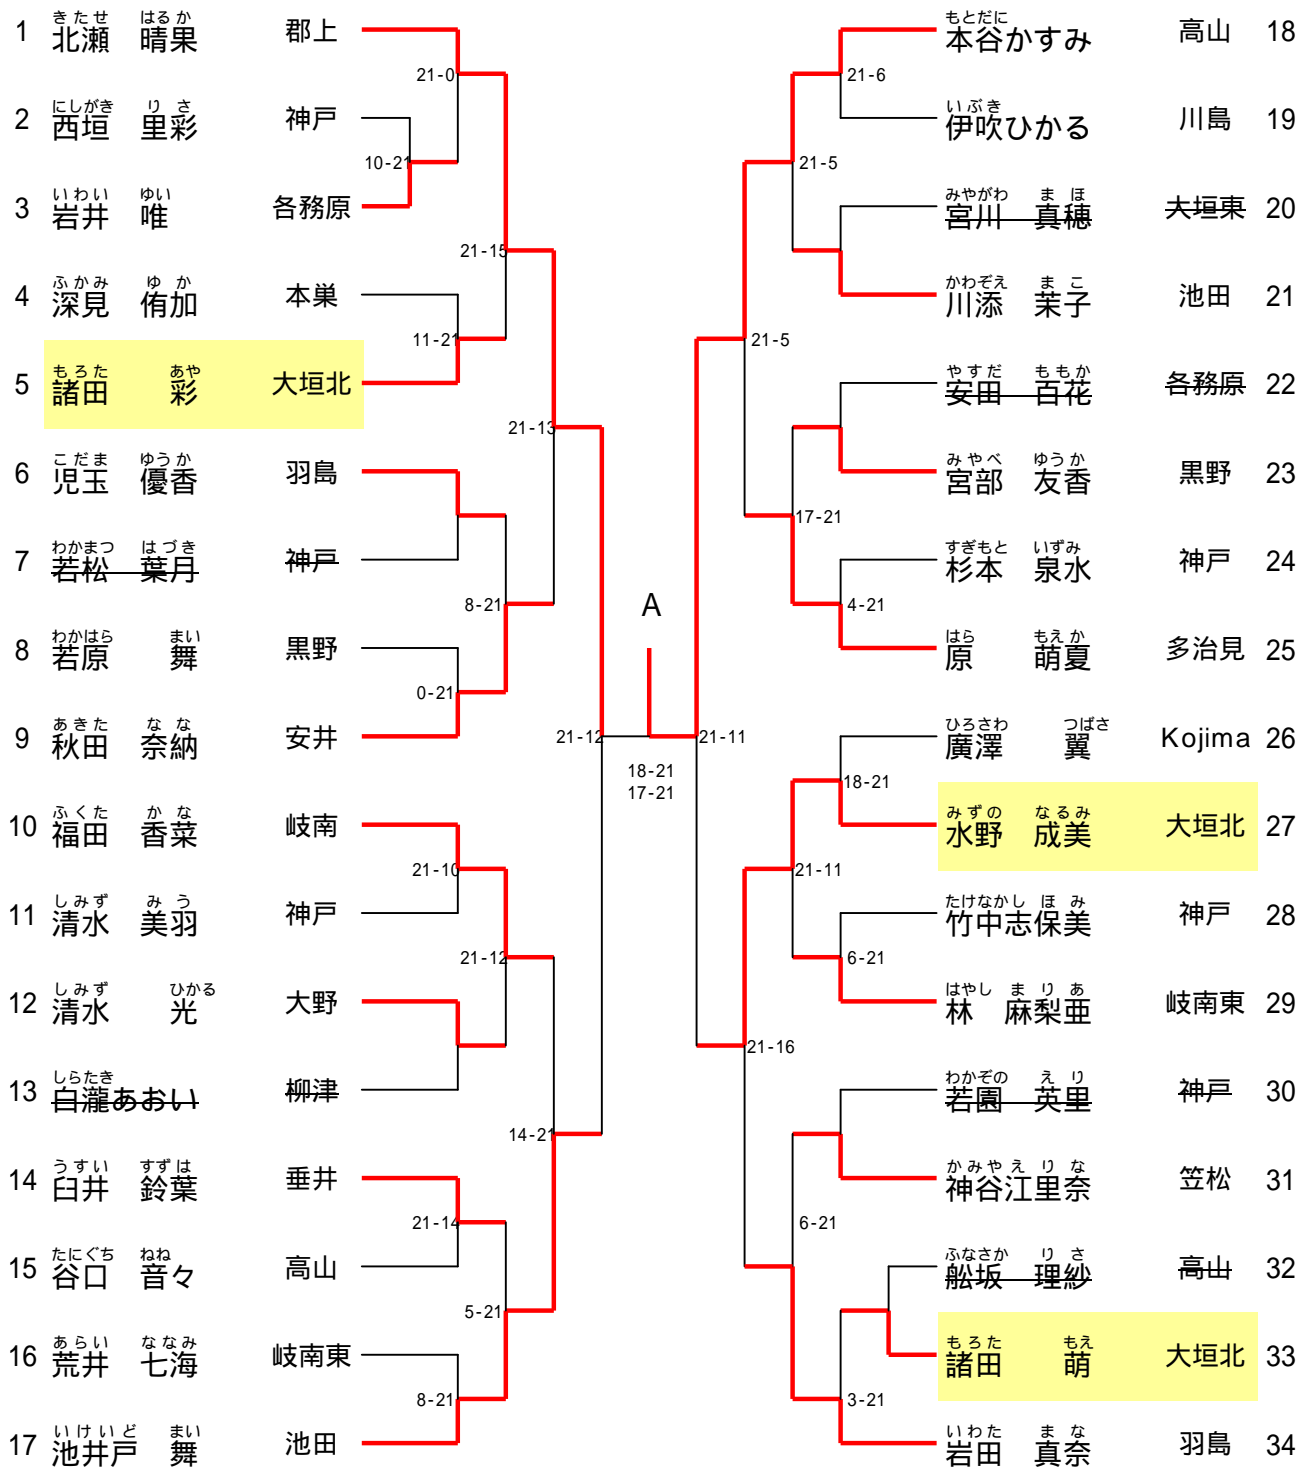

4年女子 B

順位	ふりがな	氏名	所属	順位	ふりがな	氏名	所属
52	しげはら きょうか	重原 杏香	岐南東	77	えんどう あゆみ	遠藤 歩美	各務原
53	みやがわ ともよ	宮川 智代	大垣東	78	もちづき わかな	望月 稚那	大野
54	おくむら きょうか	奥村 杏佳	柳津	79	つじ まりえ	辻 万里江	羽島
55	しちりま なみ	七里 茉那美	大垣北	80	はらだ かほ	原田 果歩	真正
56	はやし さや	林 紗那	大野	81	くぜ まりの	久瀬 菜里乃	川島
57	にしむら さほ	西村 咲保	真正	82	すぎやま しょうこ	杉山 祥子	神戸
58	きむら ありさ	木村 有沙	岐南	83	わだ まりな	和田 真里那	中川
59	たかだ あやか	高田 絢香	神戸	84	つつみ ももか	堤 百花	大垣東
60	こじま まゆみ	小島 麻友美	Kojima	85	おおつか ちさと	大塚 千聖	黒野
61	しばた ゆきこ	柴田 由紀子	大垣東	86	はま あり	濱 有未	真正
62	みわ あかね	三輪 あかね	垂井	87	さきの ゆか	笹野 友花	池田
63	まつおか みま	松岡 未真	各務原	88	いまむら まな	今村 真奈	岐南東
64	はたさ かほ	畑佐 華帆	郡上	89	みやざき まほ	宮崎 真帆	下羽栗
65	せがわ ゆい	瀬川 結衣	真正	90	やまもと ありさ	山本 有紗	黒野
66	ながた なつみ	永田 菜摘	川島	91	さかい れな	酒井 玲奈	岐南
67	やの りさ	矢野 理沙	大垣北	92	たきがわ ようこ	瀧川 瑤子	大垣安井
68	かろう ほのか	加納 穂乃香	池田	93	かとう はるな	加藤 春奈	多治見
69	たなはし ゆきの	棚橋 雪乃	大垣東	94	とば あかり	外羽 あかり	池田
70	いなば しおり	稲葉 汐里	下羽栗	95	せきぐち ゆづか	関口 柚香	くろの外丸
71	おおつ じゅり	大津 珠里	本巣	96	おくだ まゆ	奥田 真夕	柳津
72	みやがわ みく	宮川 実久	大野	97	おおた さくら	太田 さくら	笠松
73	うの あやか	宇野 綾香	真正	98	みやざわ ももか	宮澤 李茄	大垣東
74	あさい りえ	浅井 莉恵	黒野	99	こくぶん えみり	國分 咲里	下羽栗
75	そのべ ももこ	園部 桃子	中川	100	たかはし ちさと	高橋 知里	真正
76	あさの みさこ	浅野 美早子	多治見	101	ひびの ゆりな	日比野 祐里奈	神戸
				102	こばやし さちよ	小林 幸代	大垣北

3年生女子 A