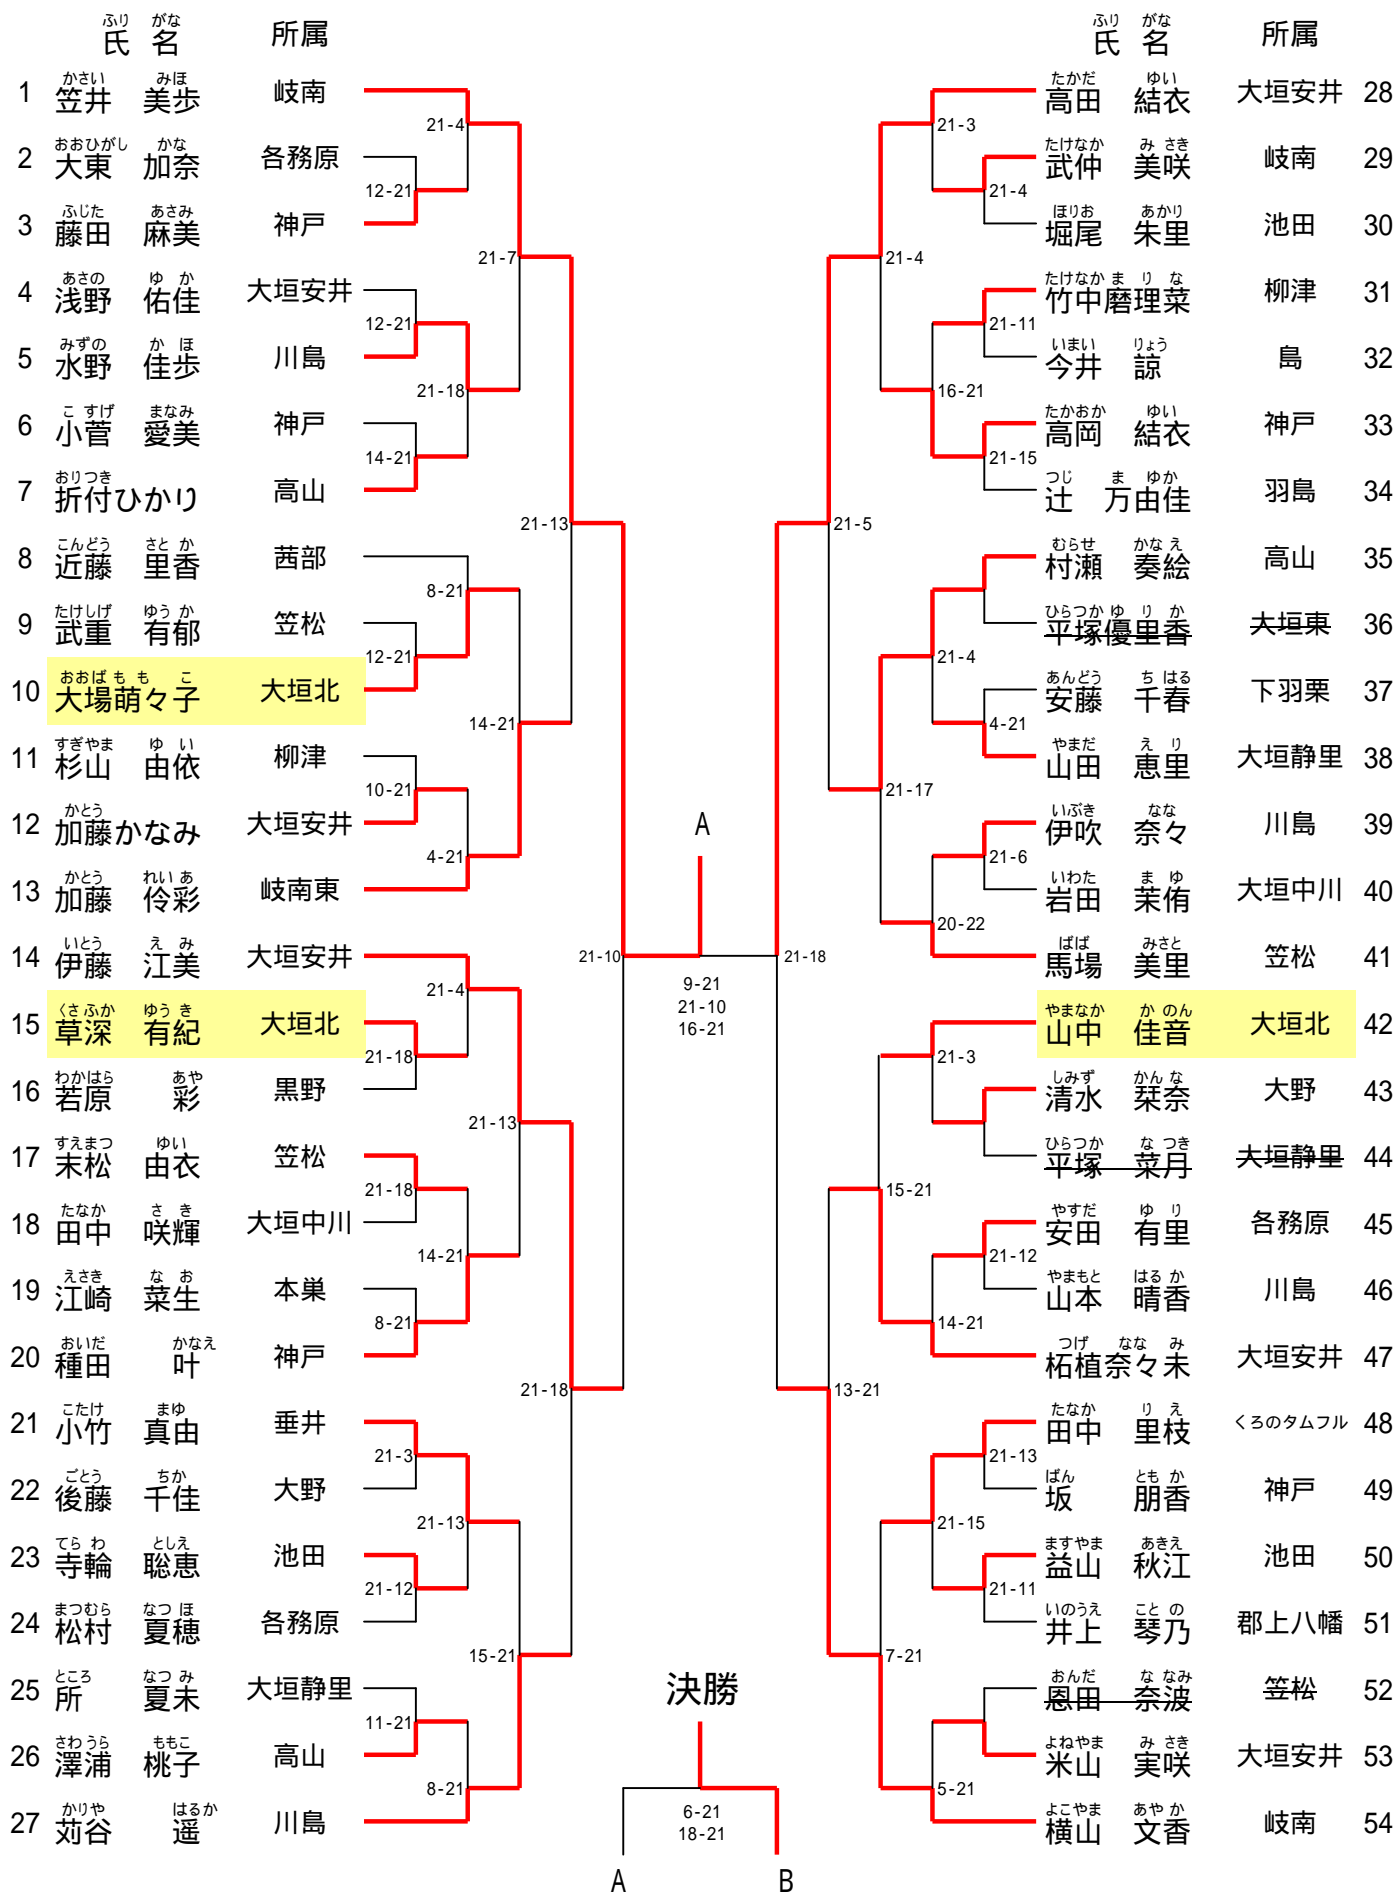

# 6年女子 A

# 6年女子 B

順位	ふりがな氏名	所属	順位	ふりがな氏名	所属
55	こまつだ りな 小松田 莉菜	大垣安井	82	よこやま みき 横山 美樹	大垣北
56	さとう じゅり 佐藤 樹里	笠松	83	くまざき みさと 熊崎 美沙都	池田
57	はやさき みゆ 早崎 美優	神戸	84	おかだ ゆうか 岡田 結香	高山
58	はやかわ まゆか 早川 真由香	各務原	85	あべ さくら 阿部 さくら	大垣安井
59	かわせ このみ 川瀬 このみ	池田	86	たかしま ゆうな 高島 佑奈	笠松
60	いび まゆこ 衣斐 繭子	大垣北	87	こやま まほ 小山 真穂	神戸
61	あべ きょうこ 阿部 恭子	黒野	88	いの ましおり 猪野 間汐里	大野
62	どい あやか 土井 彩加	大垣東	89	あさの さえこ 浅野 早衣子	多治見
63	くら なつこ 蔵 捺子	神戸	90	かたおか ほのか 片岡 穂香	各務原
64	やまもと さき 山本 早姫	大垣静里	91	たじま しおり 田島 誌織	下羽栗
65	わたなべ あや 渡辺 彩	垂井	92	いとう ともみ 伊藤 智美	大垣安井
66	ひびの ゆり 日比野 有里	柳津	93	おげき みさき 尾関 美咲	川島
67	こくぶん もえか 国文 萌花	岐南	94	やすだ まどか 安田 円香	大垣中川
68	いとう まこ 伊藤 茉莉子	川島	95	はやし ちさと 林 千里	岐南
69	ふせや みき 伏屋 美希	岐南東	96	あきた まみ 秋田 茉美	大垣安井
70	くにえだ あき 国枝 亜季	大野	97	うすい ゆうか 白井 優華	本巣
71	はしもと あやか 橋本 綾華	大垣安井	98	よしだ ひさよ 吉田 尚代	大垣東
72	あめの れいか 餚野 玲佳	くろのタムフル	99	すぎはら なるみ 杉原 成美	神戸
73	あさの しおり 浅野 菜里	神戸	100	いわした さえ 岩下 沙映	岐南東
74	まつい あやか 松井 彩夏	郡上八幡	101	いしざき ゆい 石崎 祐衣	池田
75	いぬかい あかね 犬飼 あかね	各務原	102	わたなべ あい 渡辺 愛	垂井
76	たにくち さあや 谷口 紗彩	高山	103	こんどう なつみ 近藤 菜摘	柳津
77	きむら あい 木村 愛	池田	104	うえの ちほ 上野 知穂	高山
78	わた せりか 和田 聖里加	大垣中川	105	いわなが しほ 岩永 紫帆	大垣静里
79	みずの かなえ 水野 可菜依	岐南	106	うめやま あやみ 梅山 彩美	各務原
80	こいけ みき 古池 美樹	大垣北	107	みなづか かほ 南澤 香穂	神戸
81	たけだ さやか 竹田 沙椰加	笠松	108	ながい あいか 永井 愛加	笠松