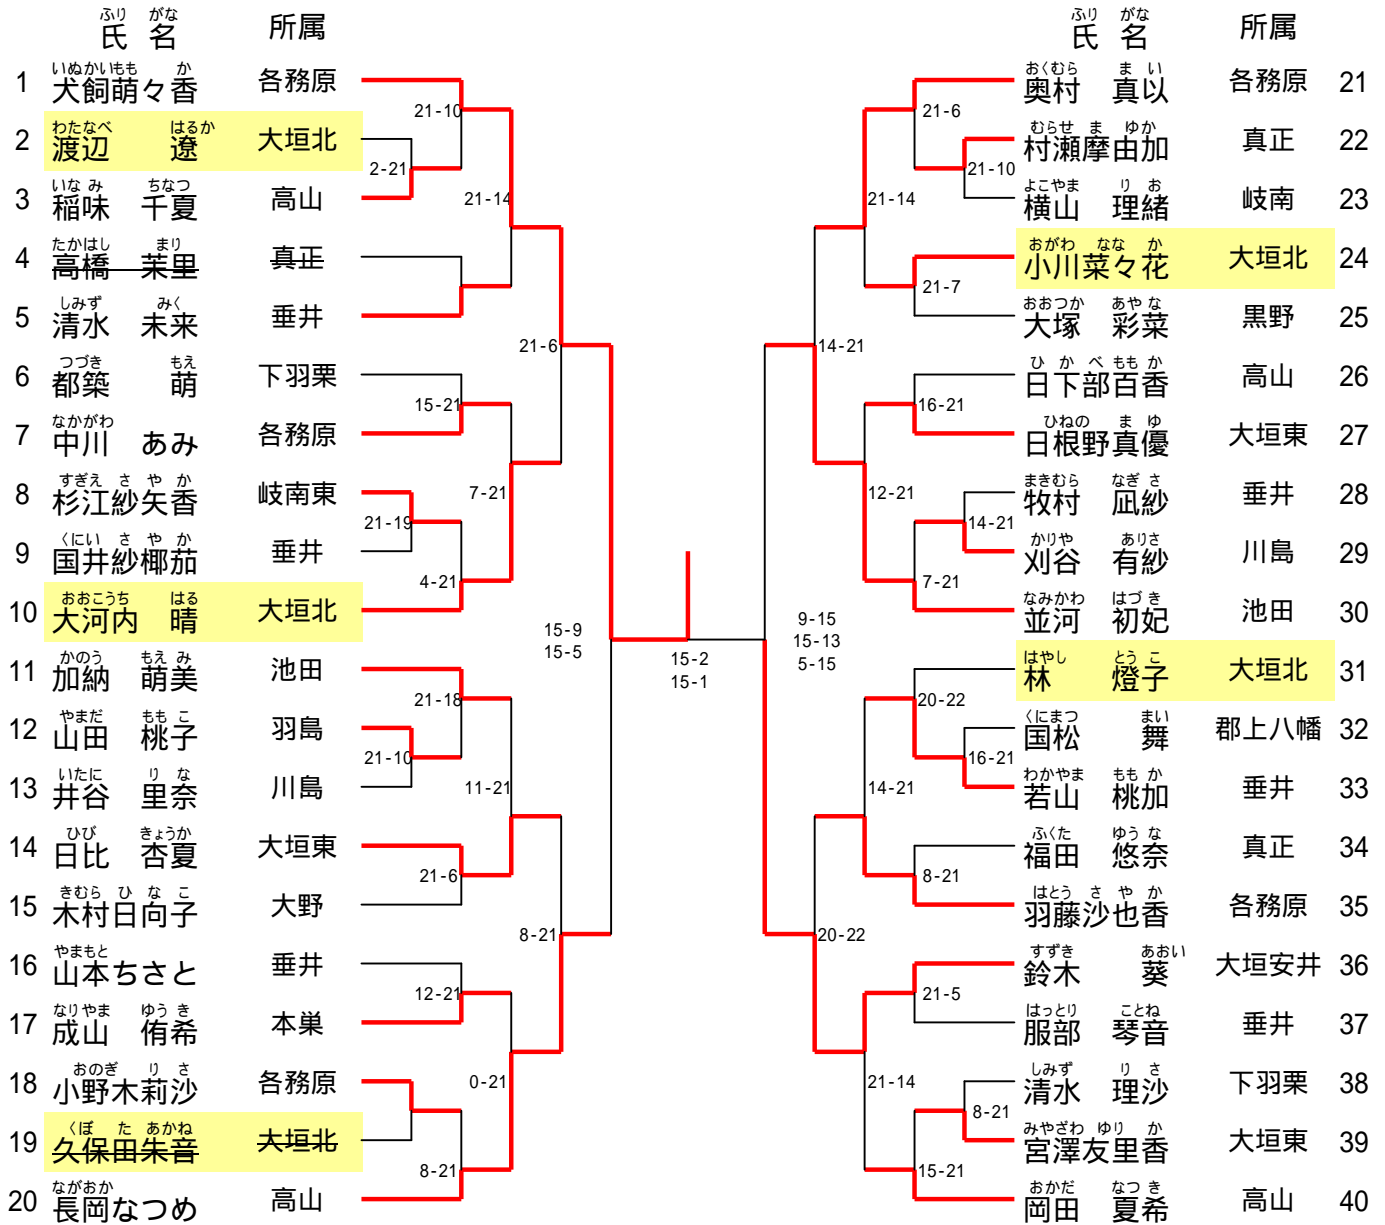

2年生女子

6年男子

順位	ふり氏	がな名	所属	対戦相手	スコア	ふり氏	がな名	所属	順位
1	吉井	ひろし 大志	リバース	古田	21-8	将也	まさや 将也	垂井	14
2	中島	ゆうた 友汰	真正	福永	21-10	拓実	たくみ 拓実	大垣	15
3	平墳	たくま 巧磨	垂井	安藤	21-10	孝史	たかし 孝史	リバース	16
4	植野	ゆうや 裕弥	大垣	洞口	21-8	拓也	たくや 拓也	真正	17
5	川島	こうへい 滉平	リバース	奥西	21-4	達哉	たつや 達哉	垂井	18
6	高橋	ゆうき 祐貴	垂井	山森	21-3	誠也	せいや 誠也	大垣	19
7	廣瀬	ゆうじ 勇志	柳津	川上	21-7	凌	ひむろ 凌	高山	20
8	小寺	たつや 達也	垂井	谷口	21-14	大地	だいち 大地	大野	21
9	小島	かずき 一輝	リバース	中村	21-4	俊仁	としひろ 俊仁	大垣	22
10	浅野	けいすけ 恵輪	柳津	岩田	21-16	翔平	しょうへい 翔平	リバース	23
11	高田	こうき 浩城	大野	小竹	21-11	剛生	よしき 剛生	垂井	24
12	横田	たくみ 拓未	垂井	森	21-9	大介	だいすけ 大介	リバース	25
13	安藤	ゆうた 悠太	大垣	原	9-21	善克	よしかつ 善克	大垣	26

5年男子

順位	ふり氏	がな名	所属	対戦相手	スコア	ふり氏	がな名	所属	順位
1	小倉	かずまさ 一真	リバース	岩田	21-6	健吾	けんご 健吾	リバース	15
2	伊藤	まさあき 雅晃	大垣	林	21-9	弘真	ひろまさ 弘真	大垣	16
3	牧村	しんご 真吾	垂井	土原	21-11	大輝	たいき 大輝	各務原	17
4	細尾	りゅういち 隆一	岐南東	安藤	21-7	豪	ごう 豪	多治見	18
5	小椋	だいすけ 大輔	池田	日根野	21-13	航平	こうへい 航平	大垣	19
6	渡部	けいすけ 敬介	大垣	杉江	21-10	凌輔	りょうすけ 凌輔	岐南東	20
7	荒川	りょうた 亮太	多治見	立川	19-21	靖崇	やすたか 靖崇	池田	21
8	藤田	はやと 早登	池田	高井	21-23	佑介	ゆうすけ 佑介	黒野	22
9	山之内	よしたか 佳貴	茜部	丹羽	12-21	諒	まこと 諒	多治見	23
10	奥村	ともき 友基	各務原	内藤	21-5	聖吾	しょうご 聖吾	池田	24
11	小澤	まさや 将也	神戸	原口	22-20	孟	たける 孟	各務原	25
12	伊藤	まさのり 督訓	リバース	川上	11-21	航季	こうき 航季	茜部	26
13	水野	こうき 光稀	多治見	杉山	21-16	滉一郎	しょうご 滉一郎	リバース	27
14	和田	そうた 蒼汰	大垣	大迫	8-21	崇稔	たかとし 崇稔	大垣	28