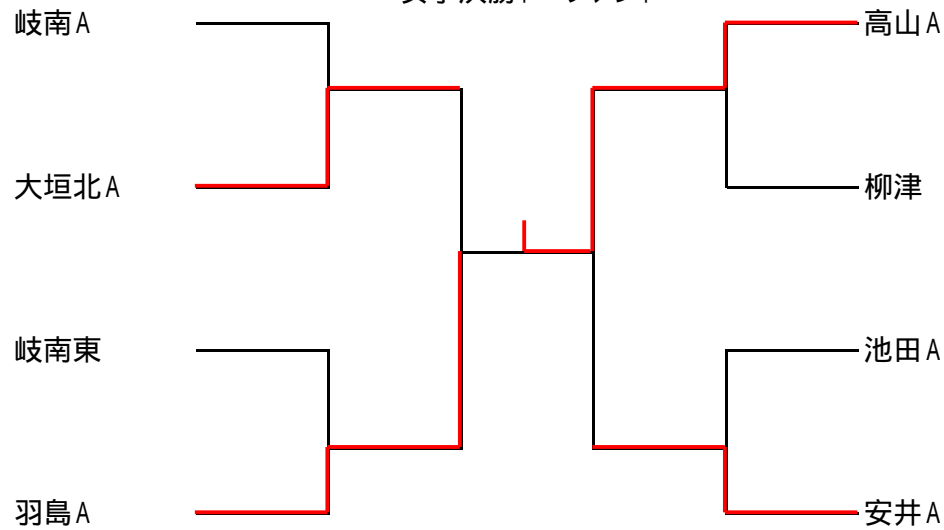

A		リバースA	多治見	大垣C	勝敗	順位
1	リバースA		3 - 0	3 - 0	2 - 0	1
2	多治見	0 - 3		2 - 1	1 - 1	2
3	大垣C	0 - 3	1 - 2		0 - 2	3

B		大垣B	岐南東	リバースB	勝敗	順位
1	大垣B		2 - 1	3 - 0	2 - 0	1
2	岐南東	1 - 2		2 - 1	1 - 1	2
3	リバースB	0 - 3	1 - 2		0 - 2	3

C		大垣A	池田	各務原	勝敗	順位
1	大垣A		3 - 0	3 - 0	2 - 0	1
2	池田	0 - 3		3 - 0	1 - 1	2
3	各務原	0 - 3	0 - 3		0 - 2	3

女子決勝トーナメント

男子決勝リーグ

		大垣A	垂井	リバースA	勝敗	順位
1	リバースA		2 - 0	2 - 0	2 - 0	1
2	大垣B	0 - 2		0 - 2	0 - 2	3
3	大垣A	0 - 2	2 - 0		1 - 1	2