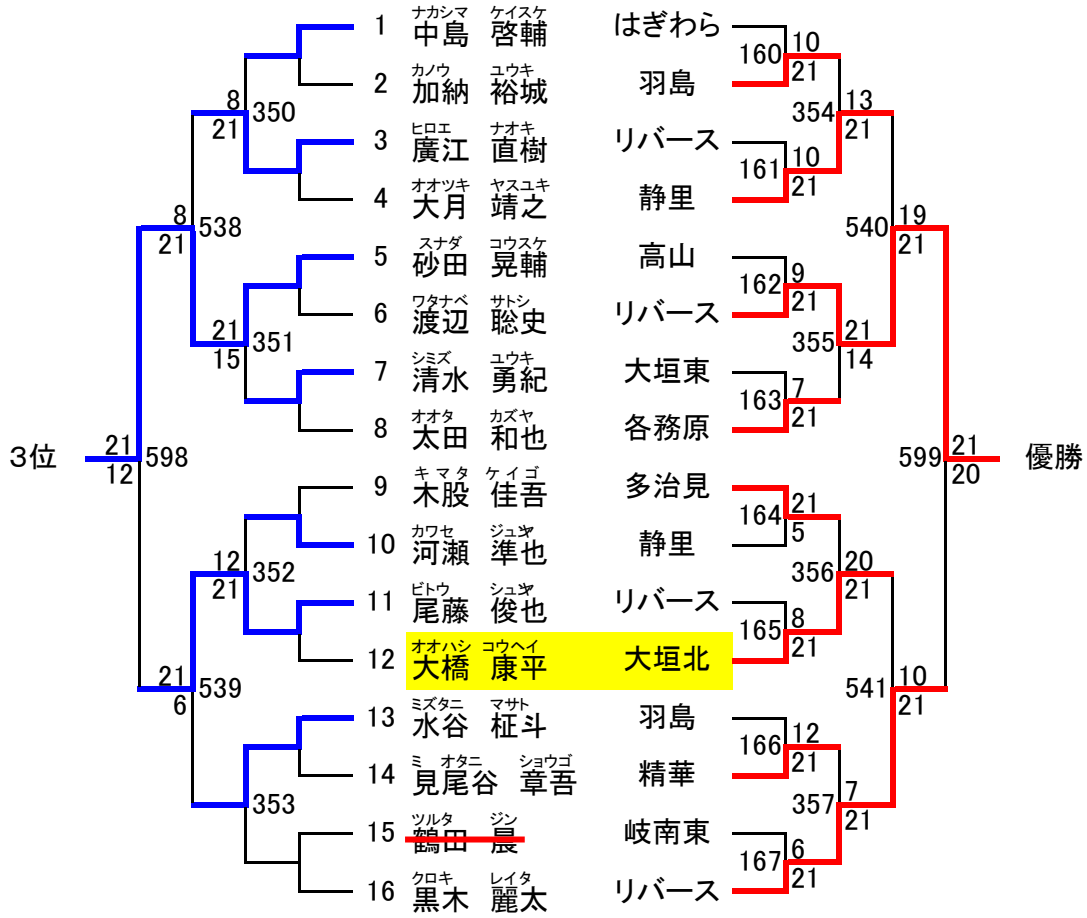

## 4年生女子シングルス

1	小椋 萌香	タムフル	1	16	8	21	11	21	15	永井 千尋	精 華	1
	赤塚 未奈	岐南東	2							望月 紅李	島	3
	森永 亜美	茜 部	3							中畑 佑菜	高 山	2
2	谷本 ひなた	川 島	2	21	21	10	21	14	16	田中 優衣	垂 井	3
	古田 有那	垂 井	1							山崎 有奈	茜 部	2
	小池 なつみ	大垣東	3							瀬川 早紀	真 正	1
3	小倉 藍奈	池 田	2	20	21	10	21	10	17	牧 幸叡	岐 南	2
	和仁 菜々子	上 宝	1							松岡 侑羽里	大垣東	1
	田島 理瑚	下羽栗	3							坂井 司緒里	各務原	3
4	小川 祐奈	島	3	21	12	17	21	18	21	早川 紗由	長森日野	3
	稲垣 さやか	多治見	2							大橋 美紅	静 里	2
	棚橋 佳乃	大垣東	1							脇田 乃幸	岐南東	1
5	小島 未裕	羽 島	3	21	21	21	2	9	21	小寺 佑季美	揖斐川	2
	平山 佑香	大 野	1							大石 那友香	大垣東	3
	会田 穂乃花	精 華	2							吉田 凧沙	下羽栗	1
6	澤田 吹雪	高 山	2	21	21	21	21	21	2	宇野 日南葉	島	3
	田口 文絵	各務原	3							山田 千鶴	羽 島	2
	高島 優月	岐南東	1							成瀬 千優	池 田	1
7	加藤 文乃	中 央	3	10	21	21	21	21	21	瀬見井 加奈	川 島	3
	後鳥 友希	岐 南	1							秋吉 遥	中 央	2
	廣田 若菜	静 里	2							辻井 未優	上 宝	1
8	榎並 沙也加	精 華	1	6	21	21	21	21	21	筒井 杏香	タムフル	1
	宮本 七歌	池 田	2							末松 星花	郡 上	3
	杉山 奈穂	岐南東	3							長縄 美穂	柳 津	2
9	吉田 陽向	静 里	3	14	21	21	14	14	21	田口 七海	精 華	2
	松原 海	下羽栗	2							徳永 愛夏	茜 部	3
	浅川 和花	真 正	1							後藤 三季	大垣東	1
10	眞田 空	バンビーズ	1	11	4	21	14	14	21	辻 沙弥伽	静 里	3
	藤井 珠李	島	3							脇田 優花	下羽栗	1
	加納 万琴	大垣東	2							市川 乃綾	島	2
11	柘植 実夕	川 島	2	4	21	21	14	14	21	中村 杏樹	川 島	3
	高見 加奈子	岐 南	3							原田 侑果	真 正	1
	愛知 真実	上 宝	1							清水 萌	池 田	2
12	高橋 空	大垣東	3	21	21	21	15	21	21	大平 歩実	大垣北	1
	赤地 里彩	茜 部	2							池田 莉紅	上 宝	3
	青山 香里	郡 上	1							所 真悠子	大 野	2
13	久保田 明里	池 田	2	21	21	21	21	21	15	石山 結菜	岐南東	1
	林 育実	長森日野	1							久保田 有乃	静 里	2
	久富 香穂	羽 島	3							奥村 文音	柳 津	3
14	宮崎 桜	柳 津	3	6	21	21	19	19	15	丹羽 晶子	各務原	2
	宮田 ちひろ	各務原	2							福田 亜美	岐 南	1
	藤田 舞	島	1							加藤 友里	羽 島	3
15	小川 祐奈	島	3	21	21	21	21	21	8	藤田 菜摘	大垣東	3
	稲垣 さやか	多治見	2							矢島 寧々	島	2
	棚橋 佳乃	大垣東	1							石神 百花	岐阜西	1

敗者戦

本戦 6年生男子

敗者戦

本戦 5年生男子

敗者戦

本戦 3年生男子