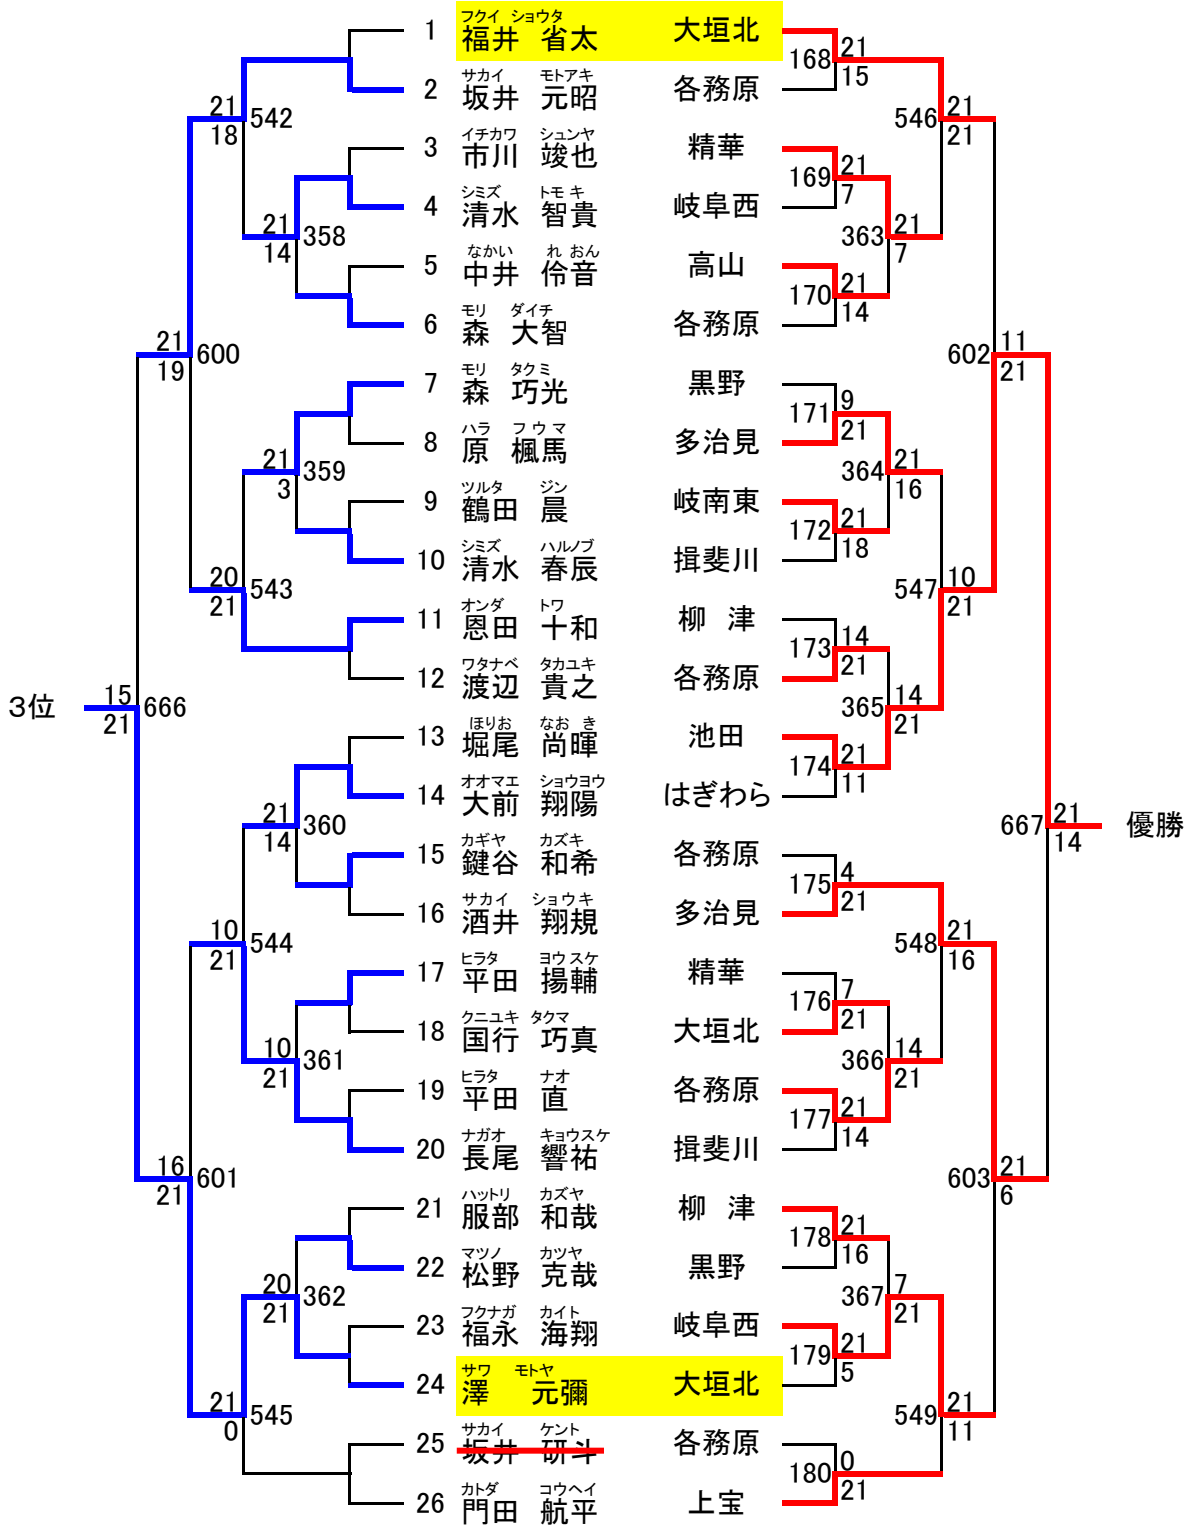

## 4年生女子シングルス

1	小椋 萌香	タムフル	1	16	8	21	11	21	15	永井 千尋	精 華	1
	赤塚 未奈	岐南東	2							望月 紅李	島	3
	森永 亜美	茜 部	3							中畑 佑菜	高 山	2
2	谷本 ひなた	川 島	2	21	21	10	21	14	16	田中 優衣	垂 井	3
	古田 有那	垂 井	1							山崎 有奈	茜 部	2
	小池 なつみ	大垣東	3							瀬川 早紀	真 正	1
3	小倉 藍奈	池 田	2	20	21	10	21	10	17	牧 幸叡	岐 南	2
	和仁 菜々子	上 宝	1							松岡 侑羽里	大垣東	1
	田島 理瑚	下羽栗	3							坂井 司緒里	各務原	3
4	小川 祐奈	島	3	21	12	17	21	18	21	早川 紗由	長森日野	3
	稲垣 さやか	多治見	2							大橋 美紅	静 里	2
	棚橋 佳乃	大垣東	1							脇田 乃幸	岐南東	1
5	小島 未裕	羽 島	3	21	21	21	2	9	21	小寺 佑季美	揖斐川	2
	平山 佑香	大 野	1							大石 那友香	大垣東	3
	会田 穂乃花	精 華	2							吉田 凧沙	下羽栗	1
6	澤田 吹雪	高 山	2	21	21	21	21	21	2	宇野 日南葉	島	3
	田口 文絵	各務原	3							山田 千鶴	羽 島	2
	高島 優月	岐南東	1							成瀬 千優	池 田	1
7	加藤 文乃	中 央	3	10	21	21	21	21	21	瀬見井 加奈	川 島	3
	後鳥 友希	岐 南	1							秋吉 遥	中 央	2
	廣田 若菜	静 里	2							辻井 未優	上 宝	1
8	榎並 沙也加	精 華	1	6	21	21	21	21	21	筒井 杏香	タムフル	1
	宮本 七歌	池 田	2							末松 星花	郡 上	3
	杉山 奈穂	岐南東	3							長縄 美穂	柳 津	2
9	吉田 陽向	静 里	3	14	21	21	14	14	21	田口 七海	精 華	2
	松原 海	下羽栗	2							徳永 愛夏	茜 部	3
	浅川 和花	真 正	1							後藤 三季	大垣東	1
10	眞田 空	バンビーズ	1	11	4	21	14	14	21	辻 沙弥伽	静 里	3
	藤井 珠李	島	3							脇田 優花	下羽栗	1
	加納 万琴	大垣東	2							市川 乃綾	島	2
11	柘植 実夕	川 島	2	4	21	21	14	14	21	中村 杏樹	川 島	3
	高見 加奈子	岐 南	3							原田 侑果	真 正	1
	愛知 真実	上 宝	1							清水 萌	池 田	2
12	高橋 空	大垣東	3	21	21	21	15	21	21	大平 歩実	大垣北	1
	赤地 里彩	茜 部	2							池田 莉紅	上 宝	3
	青山 香里	郡 上	1							所 真悠子	大 野	2
13	久保田 明里	池 田	2	21	21	21	21	21	15	石山 結菜	岐南東	1
	林 育実	長森日野	1							久保田 有乃	静 里	2
	久富 香穂	羽 島	3							奥村 文音	柳 津	3
14	宮崎 桜	柳 津	3	6	21	21	19	19	15	丹羽 晶子	各務原	2
	宮田 ちひろ	各務原	2							福田 亜美	岐 南	1
	藤田 舞	島	1							加藤 友里	羽 島	3
15	小川 祐奈	島	3	21	21	21	21	21	8	藤田 菜摘	大垣東	3
	稲垣 さやか	多治見	2							矢島 寧々	島	2
	棚橋 佳乃	大垣東	1							石神 百花	岐阜西	1

敗者戦

本戦 6年生男子

敗者戦

本戦 5年生男子

敗者戦

本戦 3年生男子