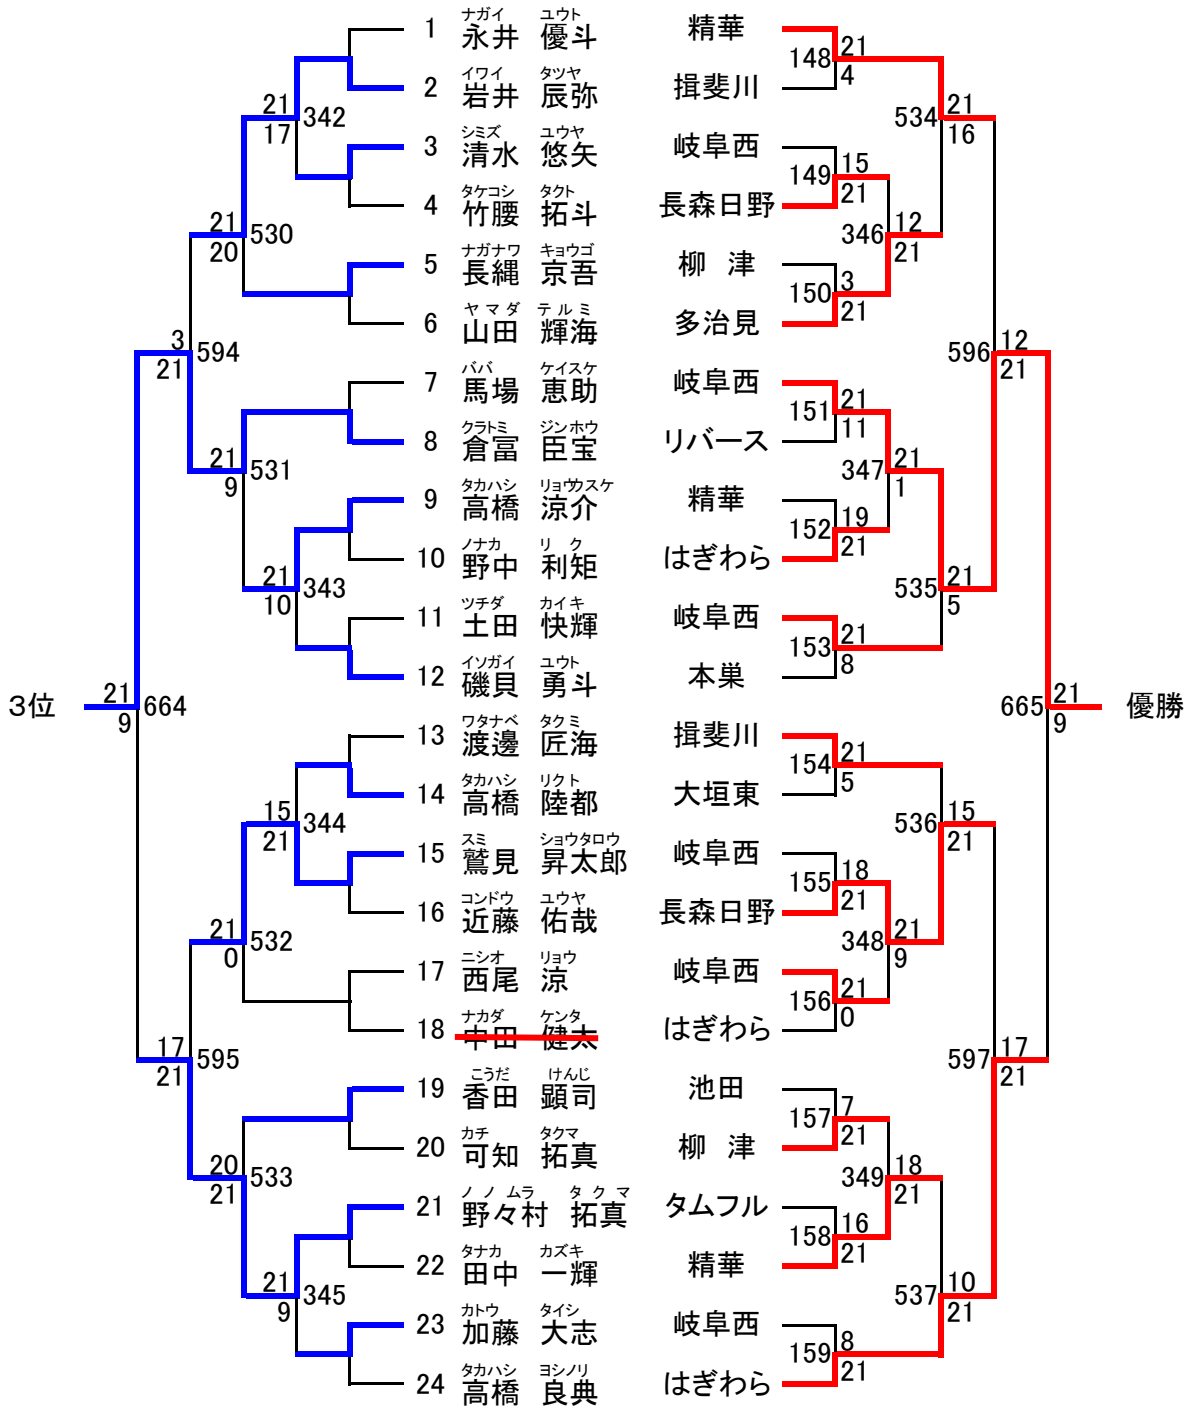

敗者戦

本戦 6年生男子