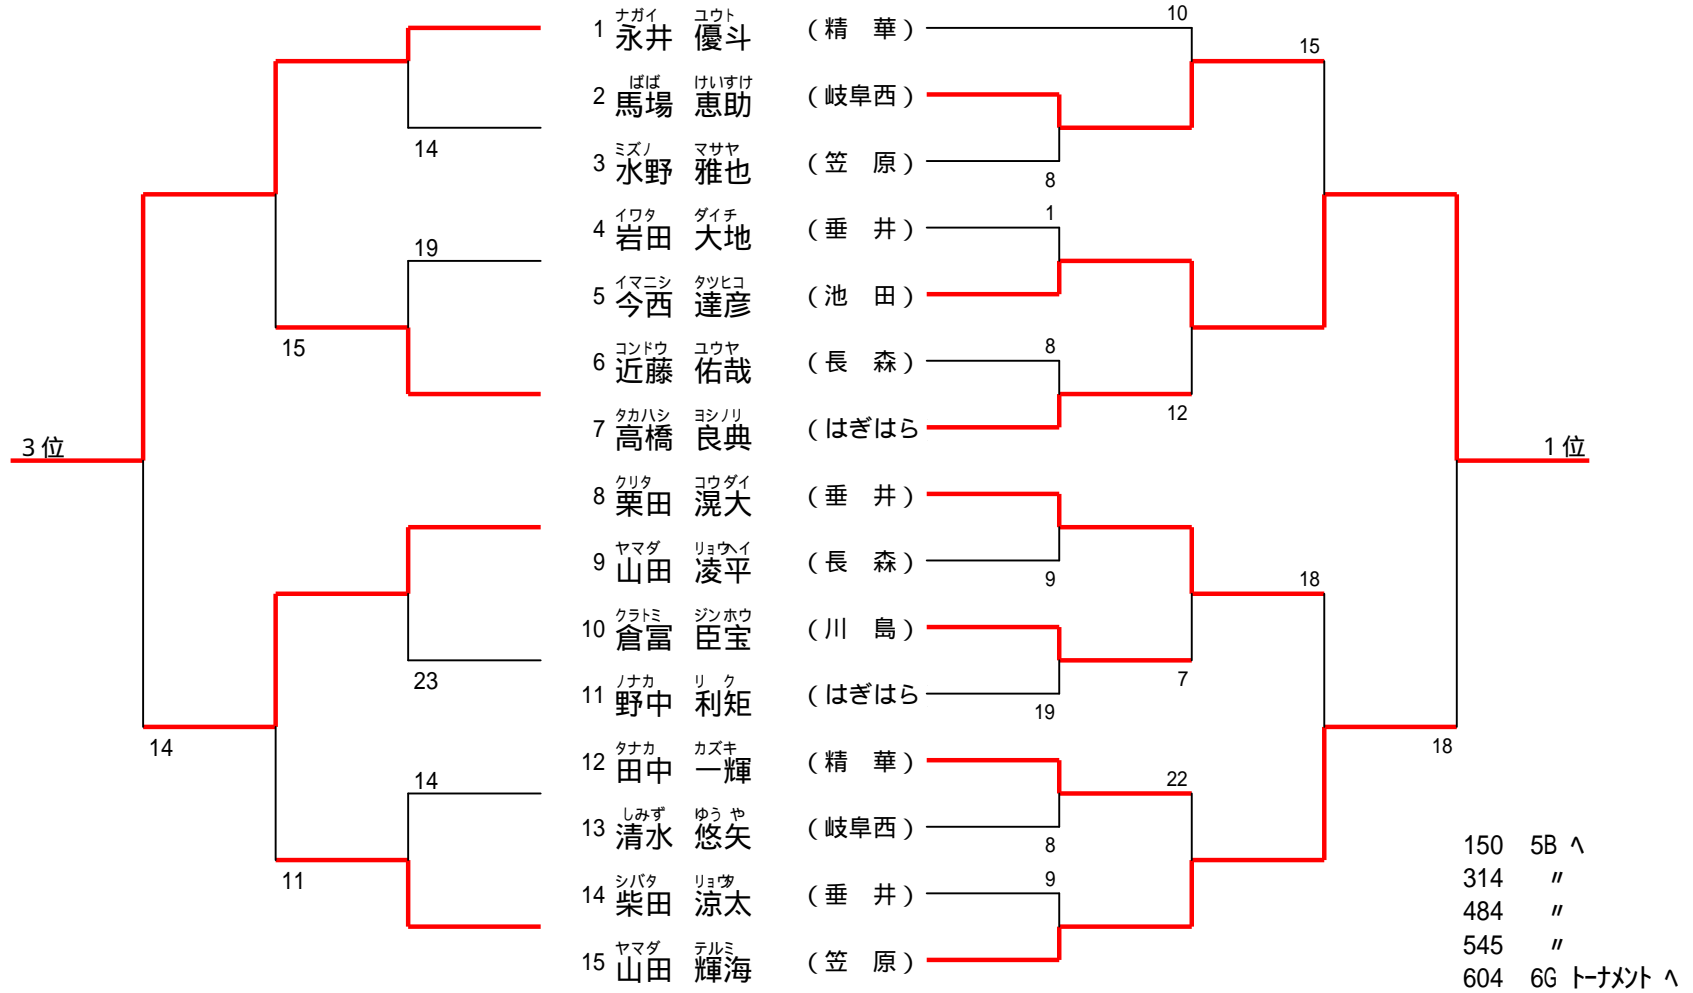

## 敗者復活戦

## 敗者復活戦

注、488をとばしました

- 158 6B ^
- 322 "
- 489 "
- 547 "