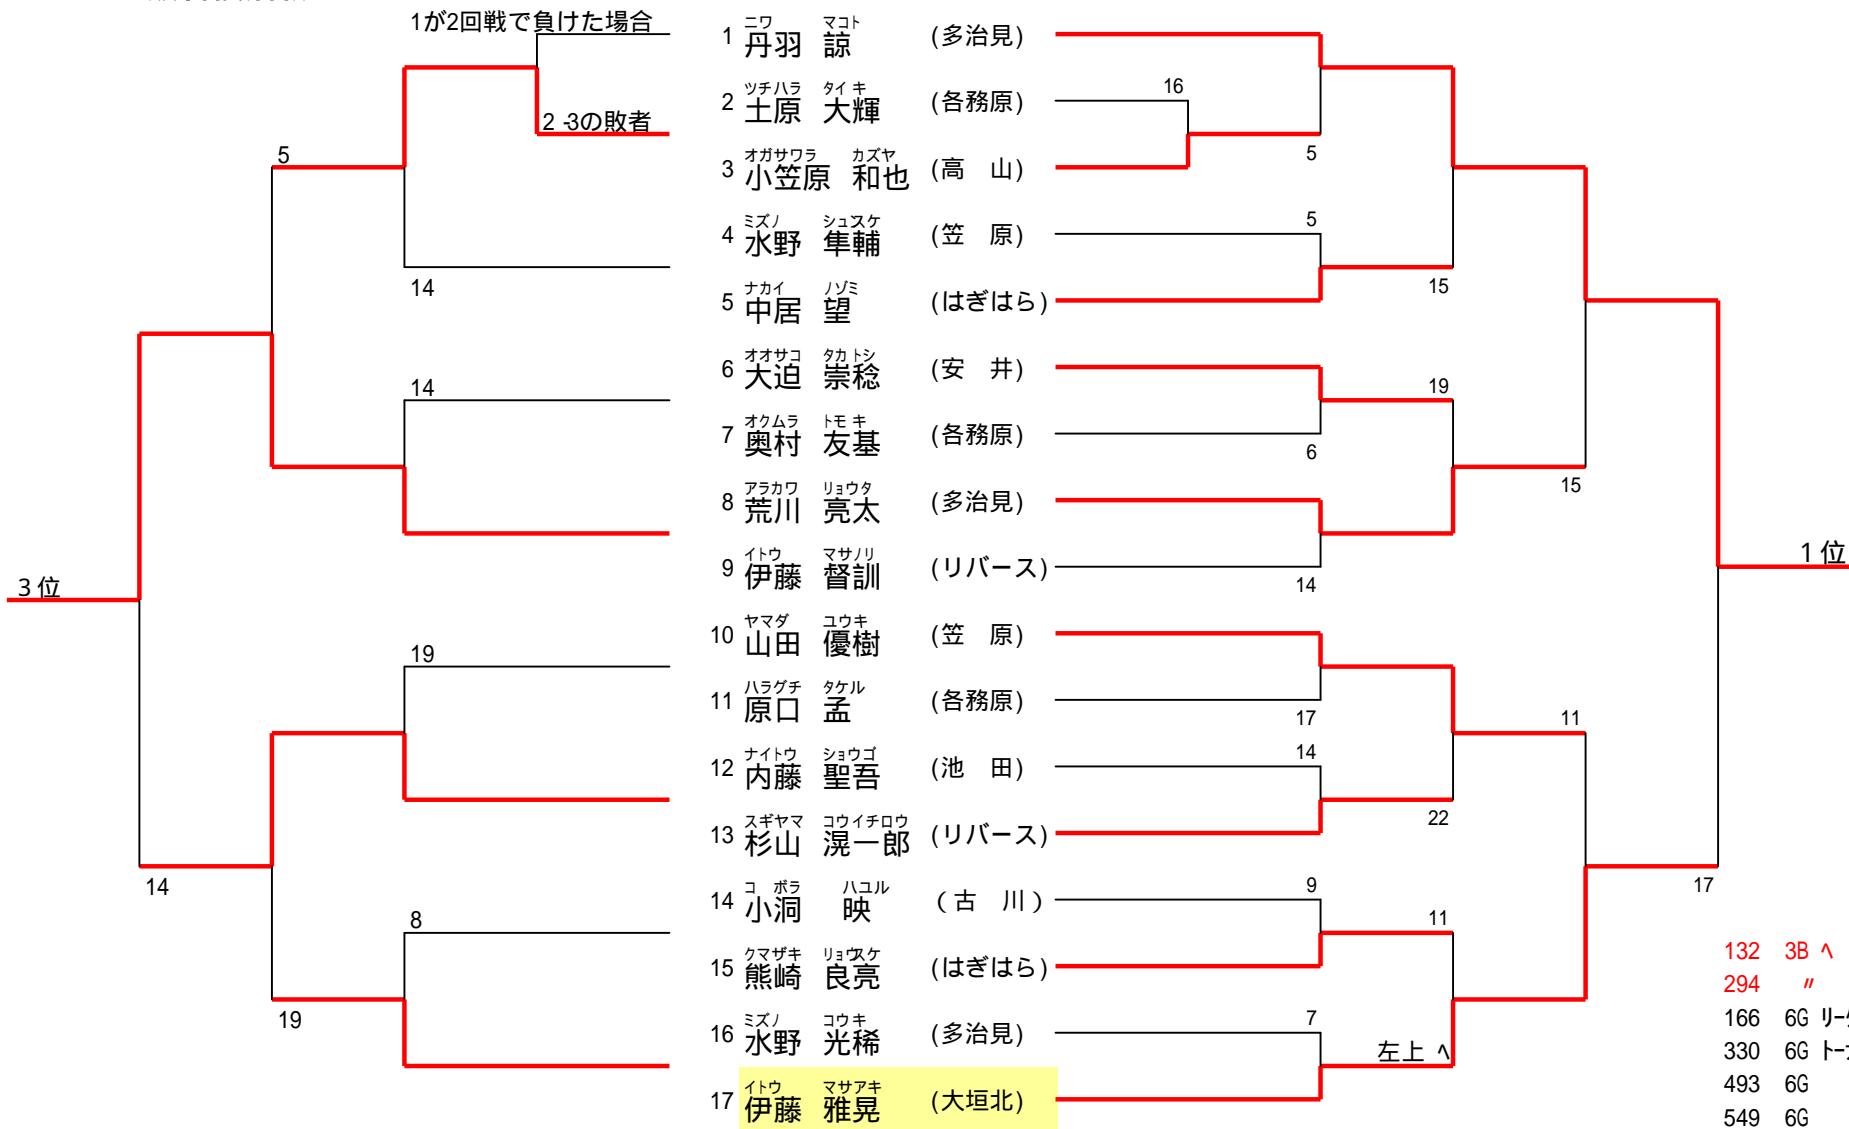

# 6年生男子シングルス

## 敗者復活戦