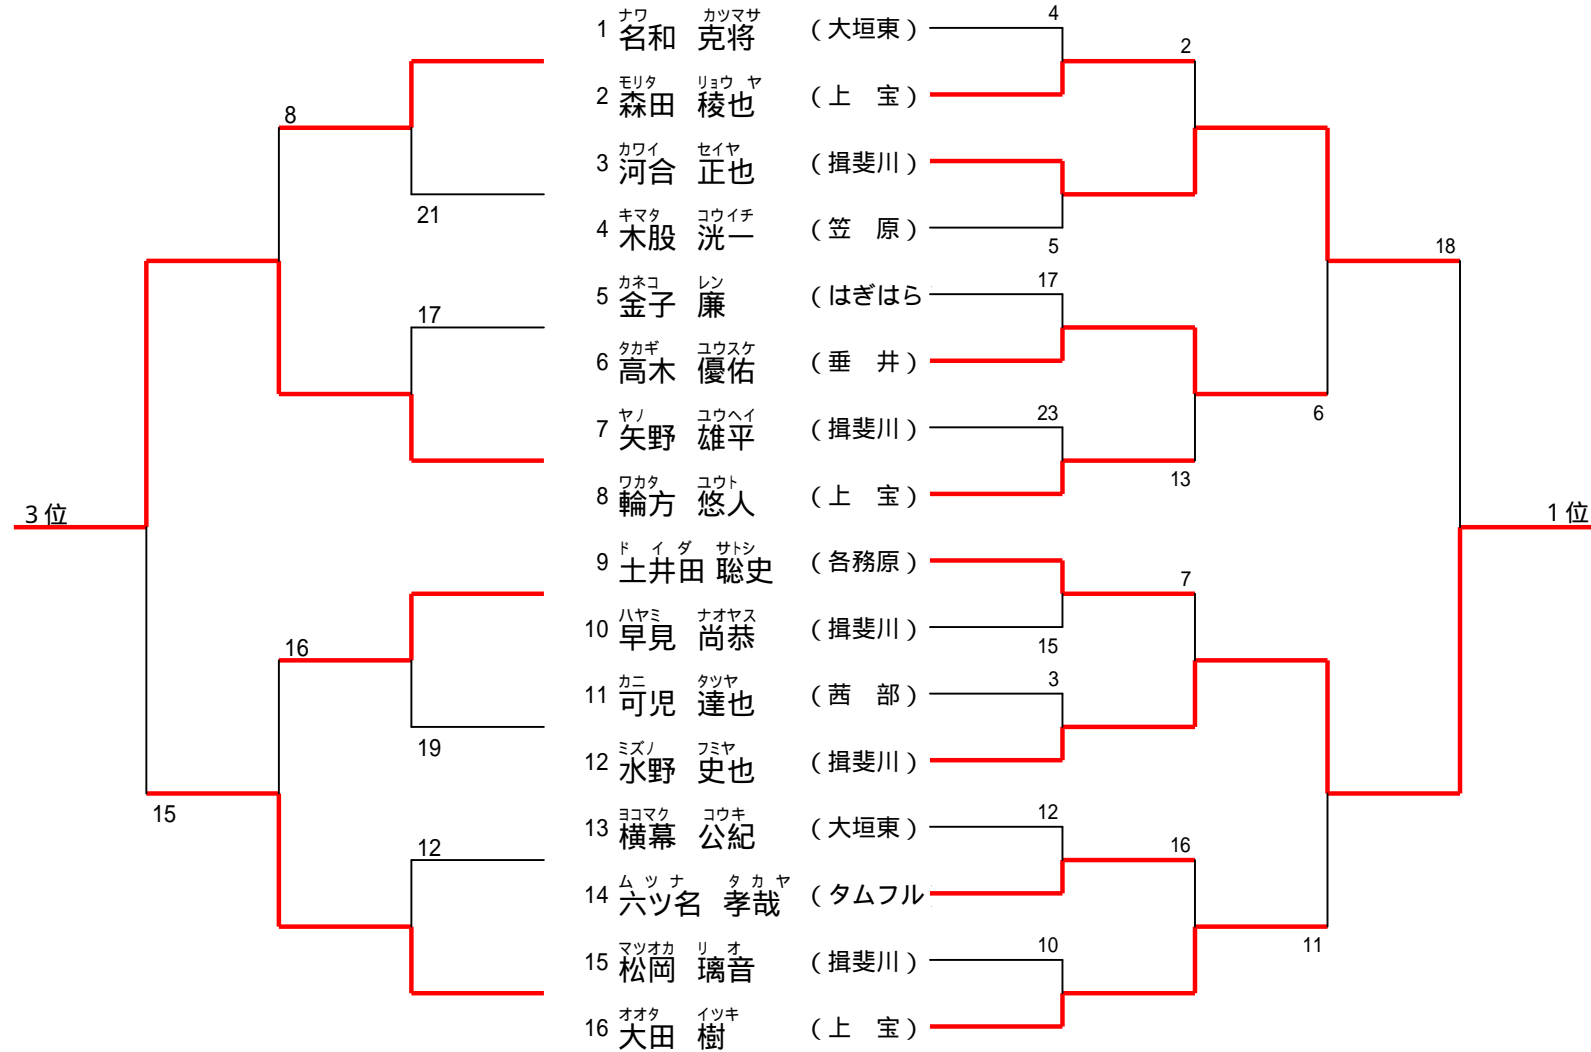

5年生男子シングルス

敗者復活戦

注、488をとばしました

- 158 6B ^
- 322 "
- 489 "
- 547 "