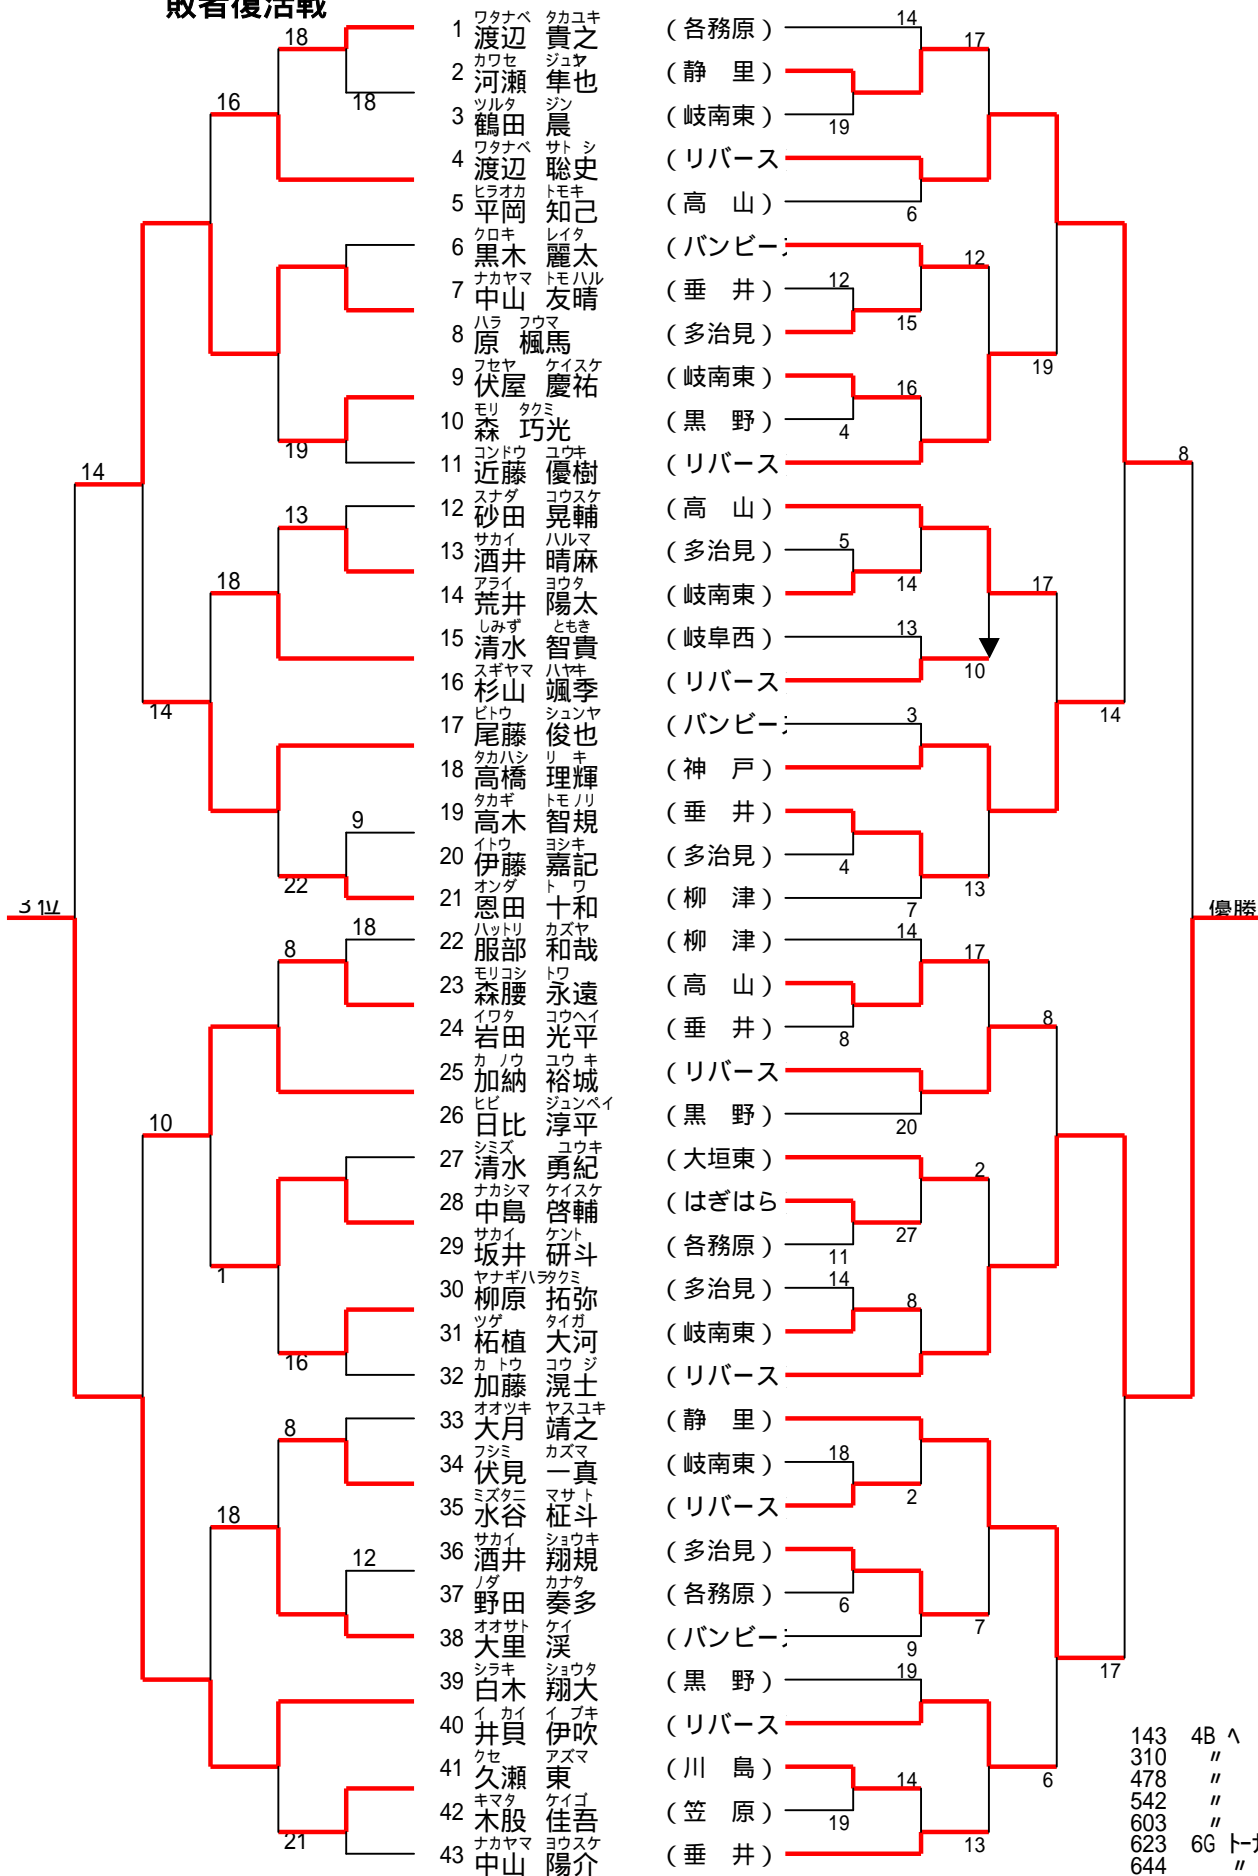

3年生以下男子

敗者復活戦

143 4B ^
310 " "
478 " "
542 " "
603 " "
623 6G トナメント ^
644 " "